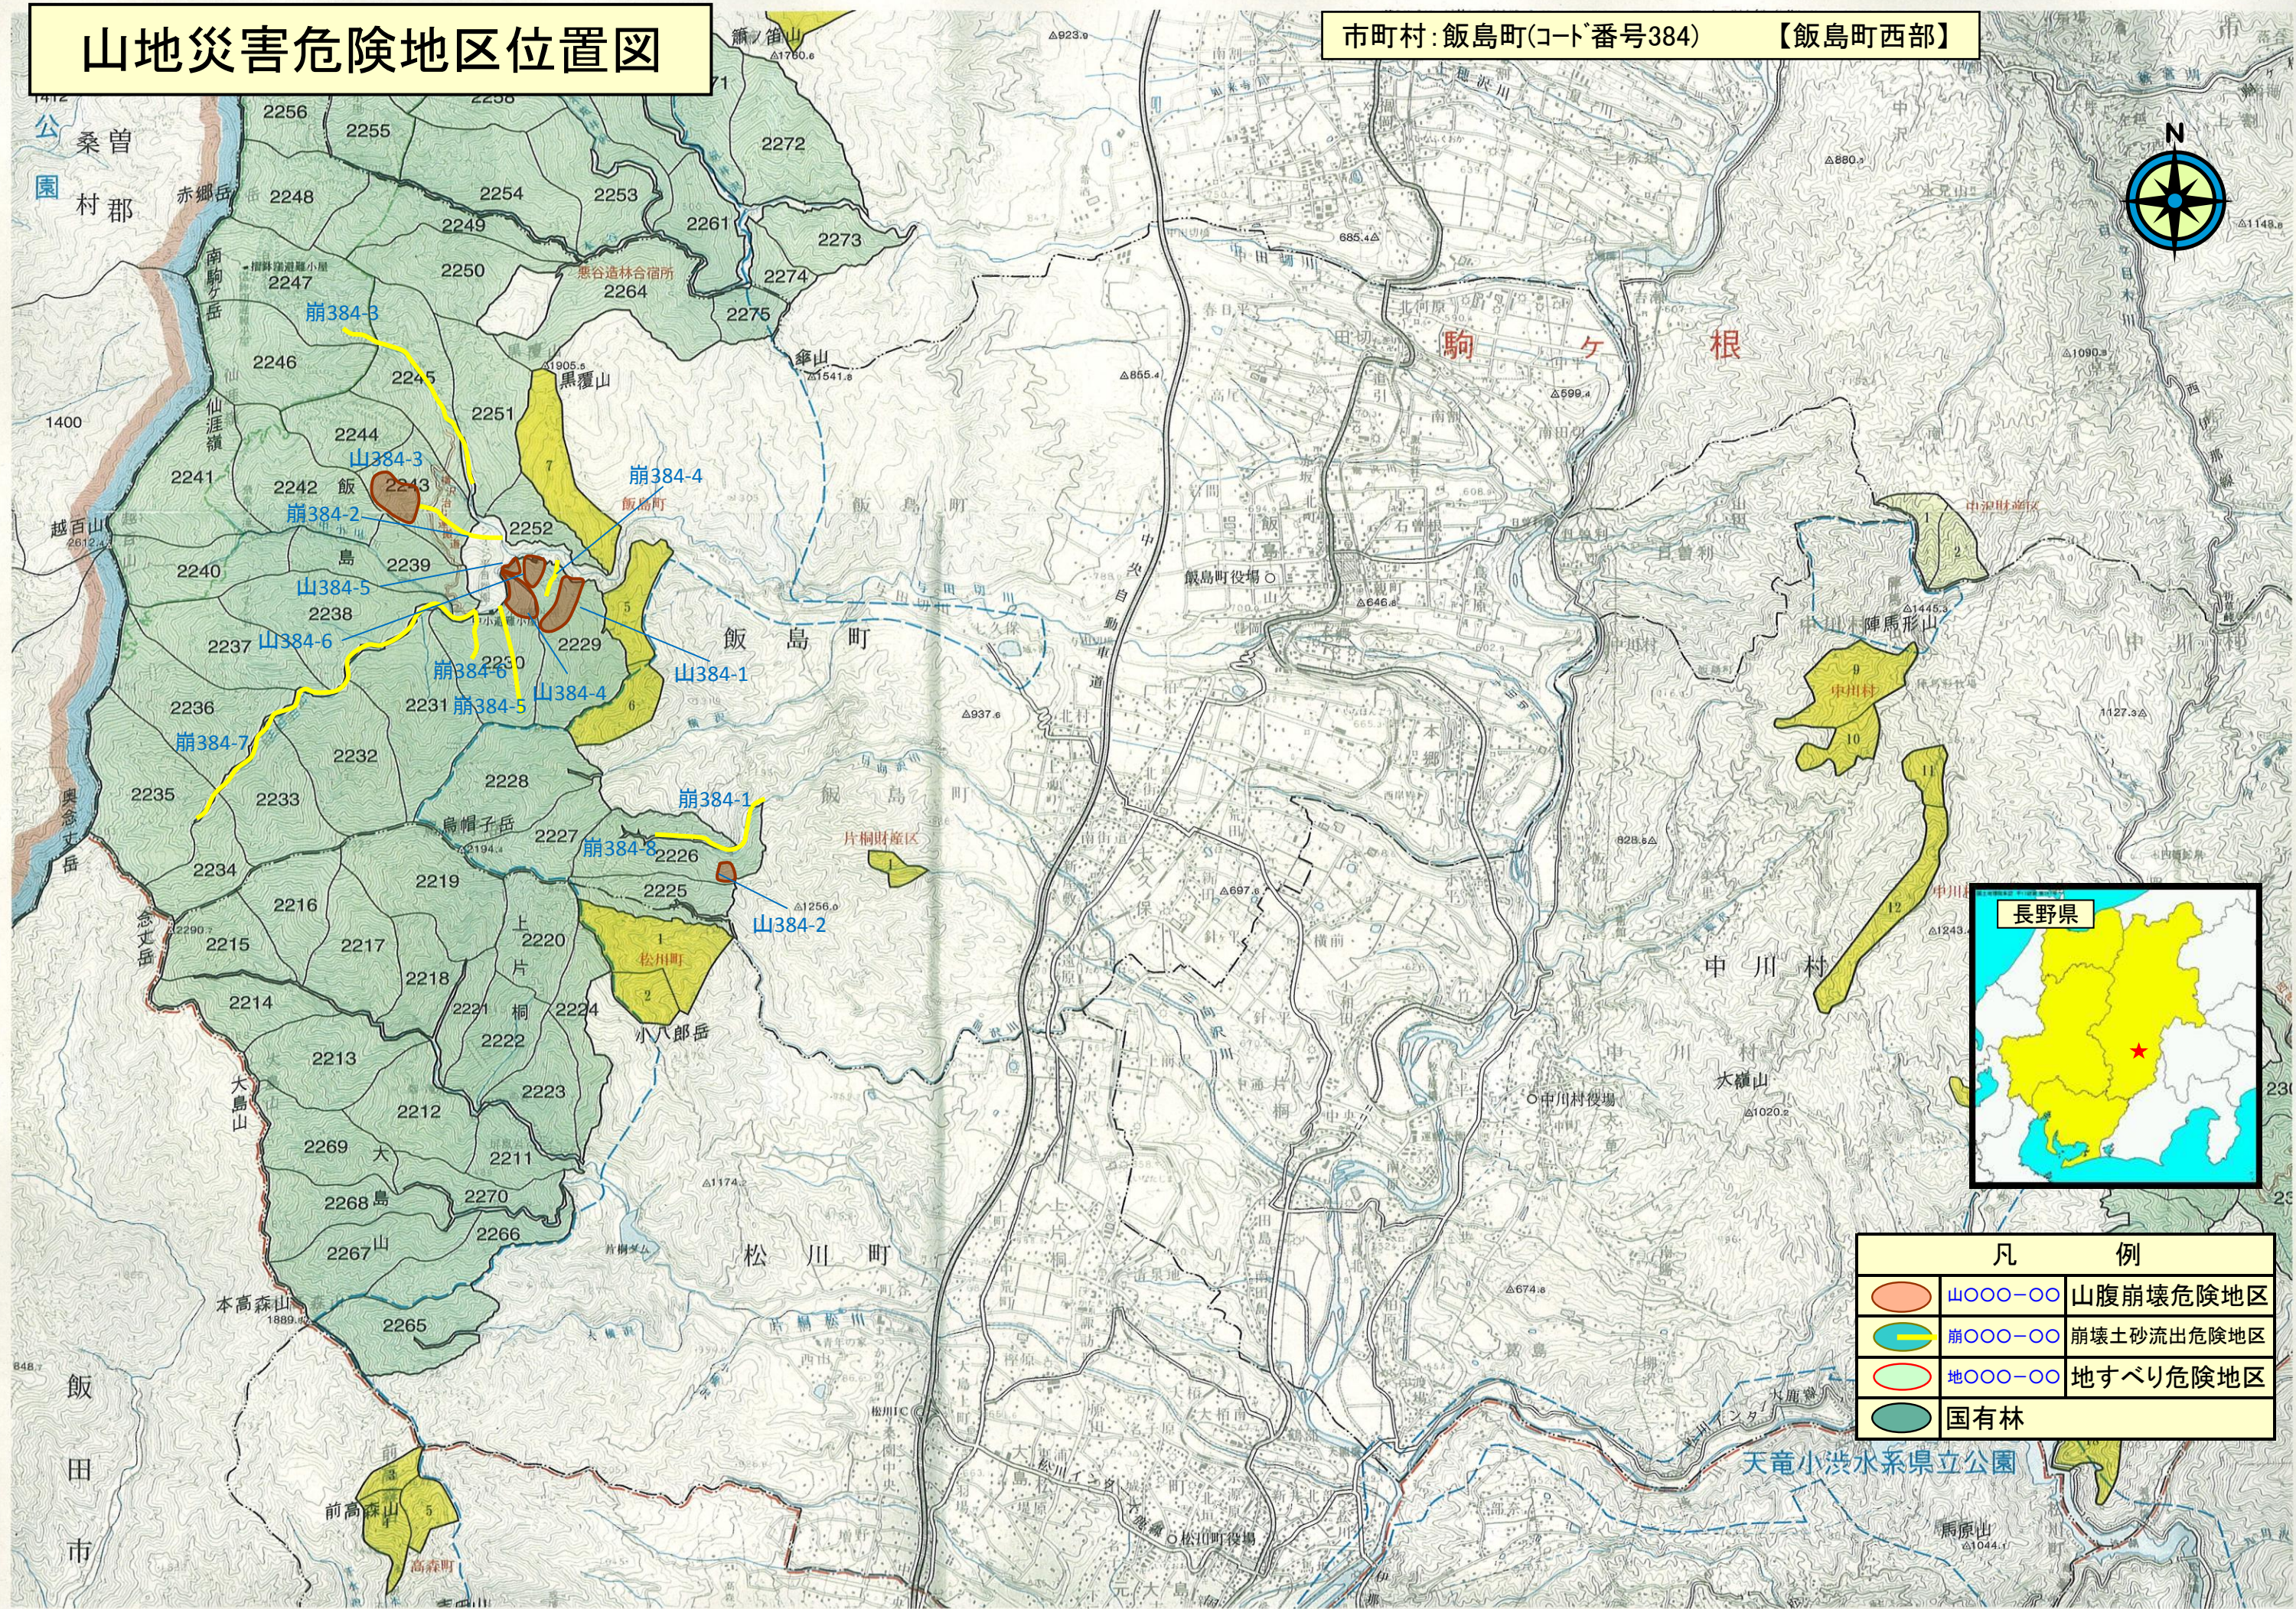

山地災害危険地区位置図

市町村:飯島町(コード番号384)

【飯島町西部】

凡 例		
	山〇〇〇-〇〇	山腹崩壊危険地区
	崩〇〇〇-〇〇	崩壊土砂流出危険地区
	地〇〇〇-〇〇	地すべり危険地区
		国有林