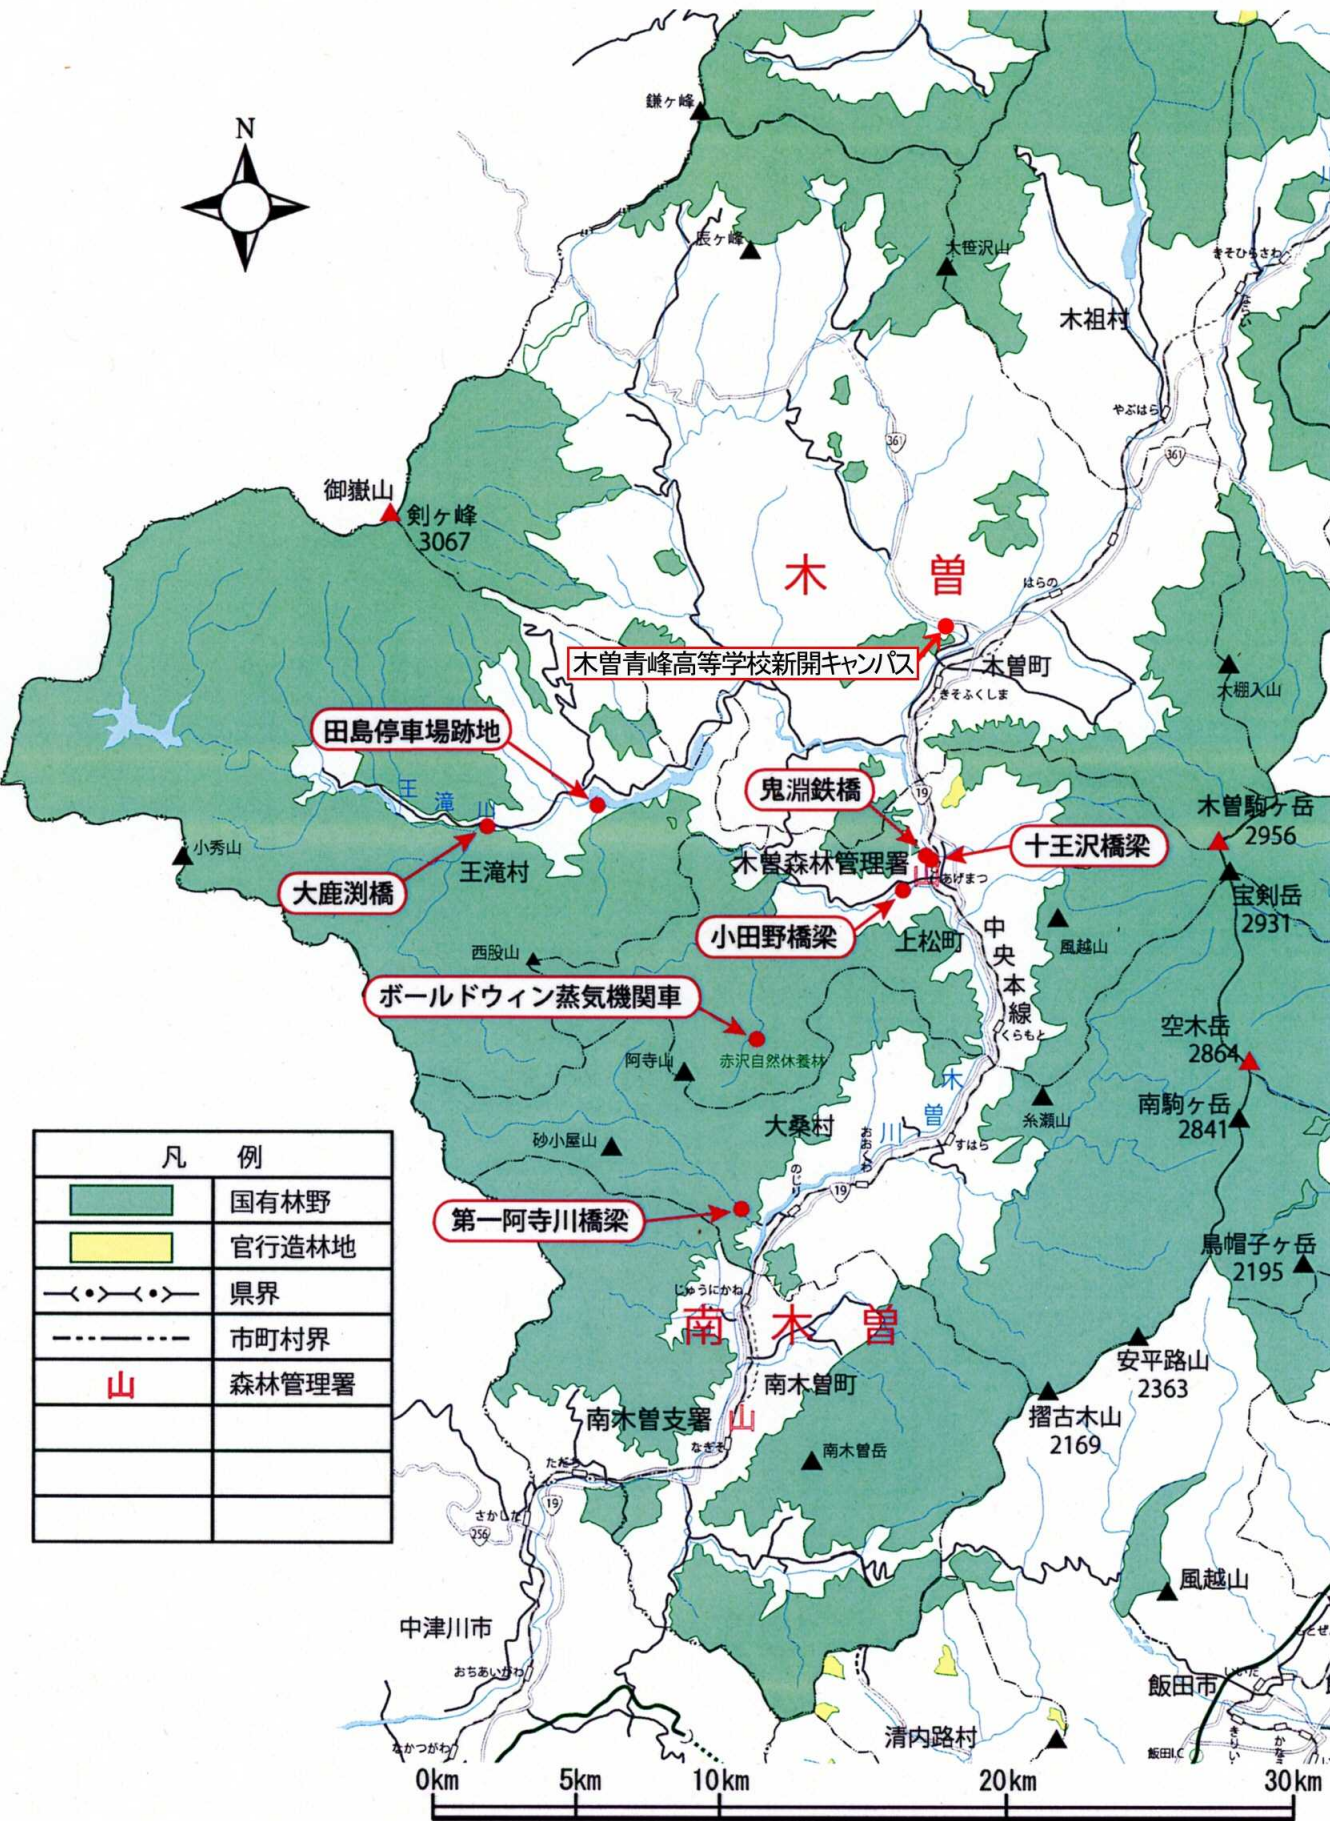

# 位置図

凡 例	
	国有林野
	官行造林地
	県界
	市町村界
山	森林管理署