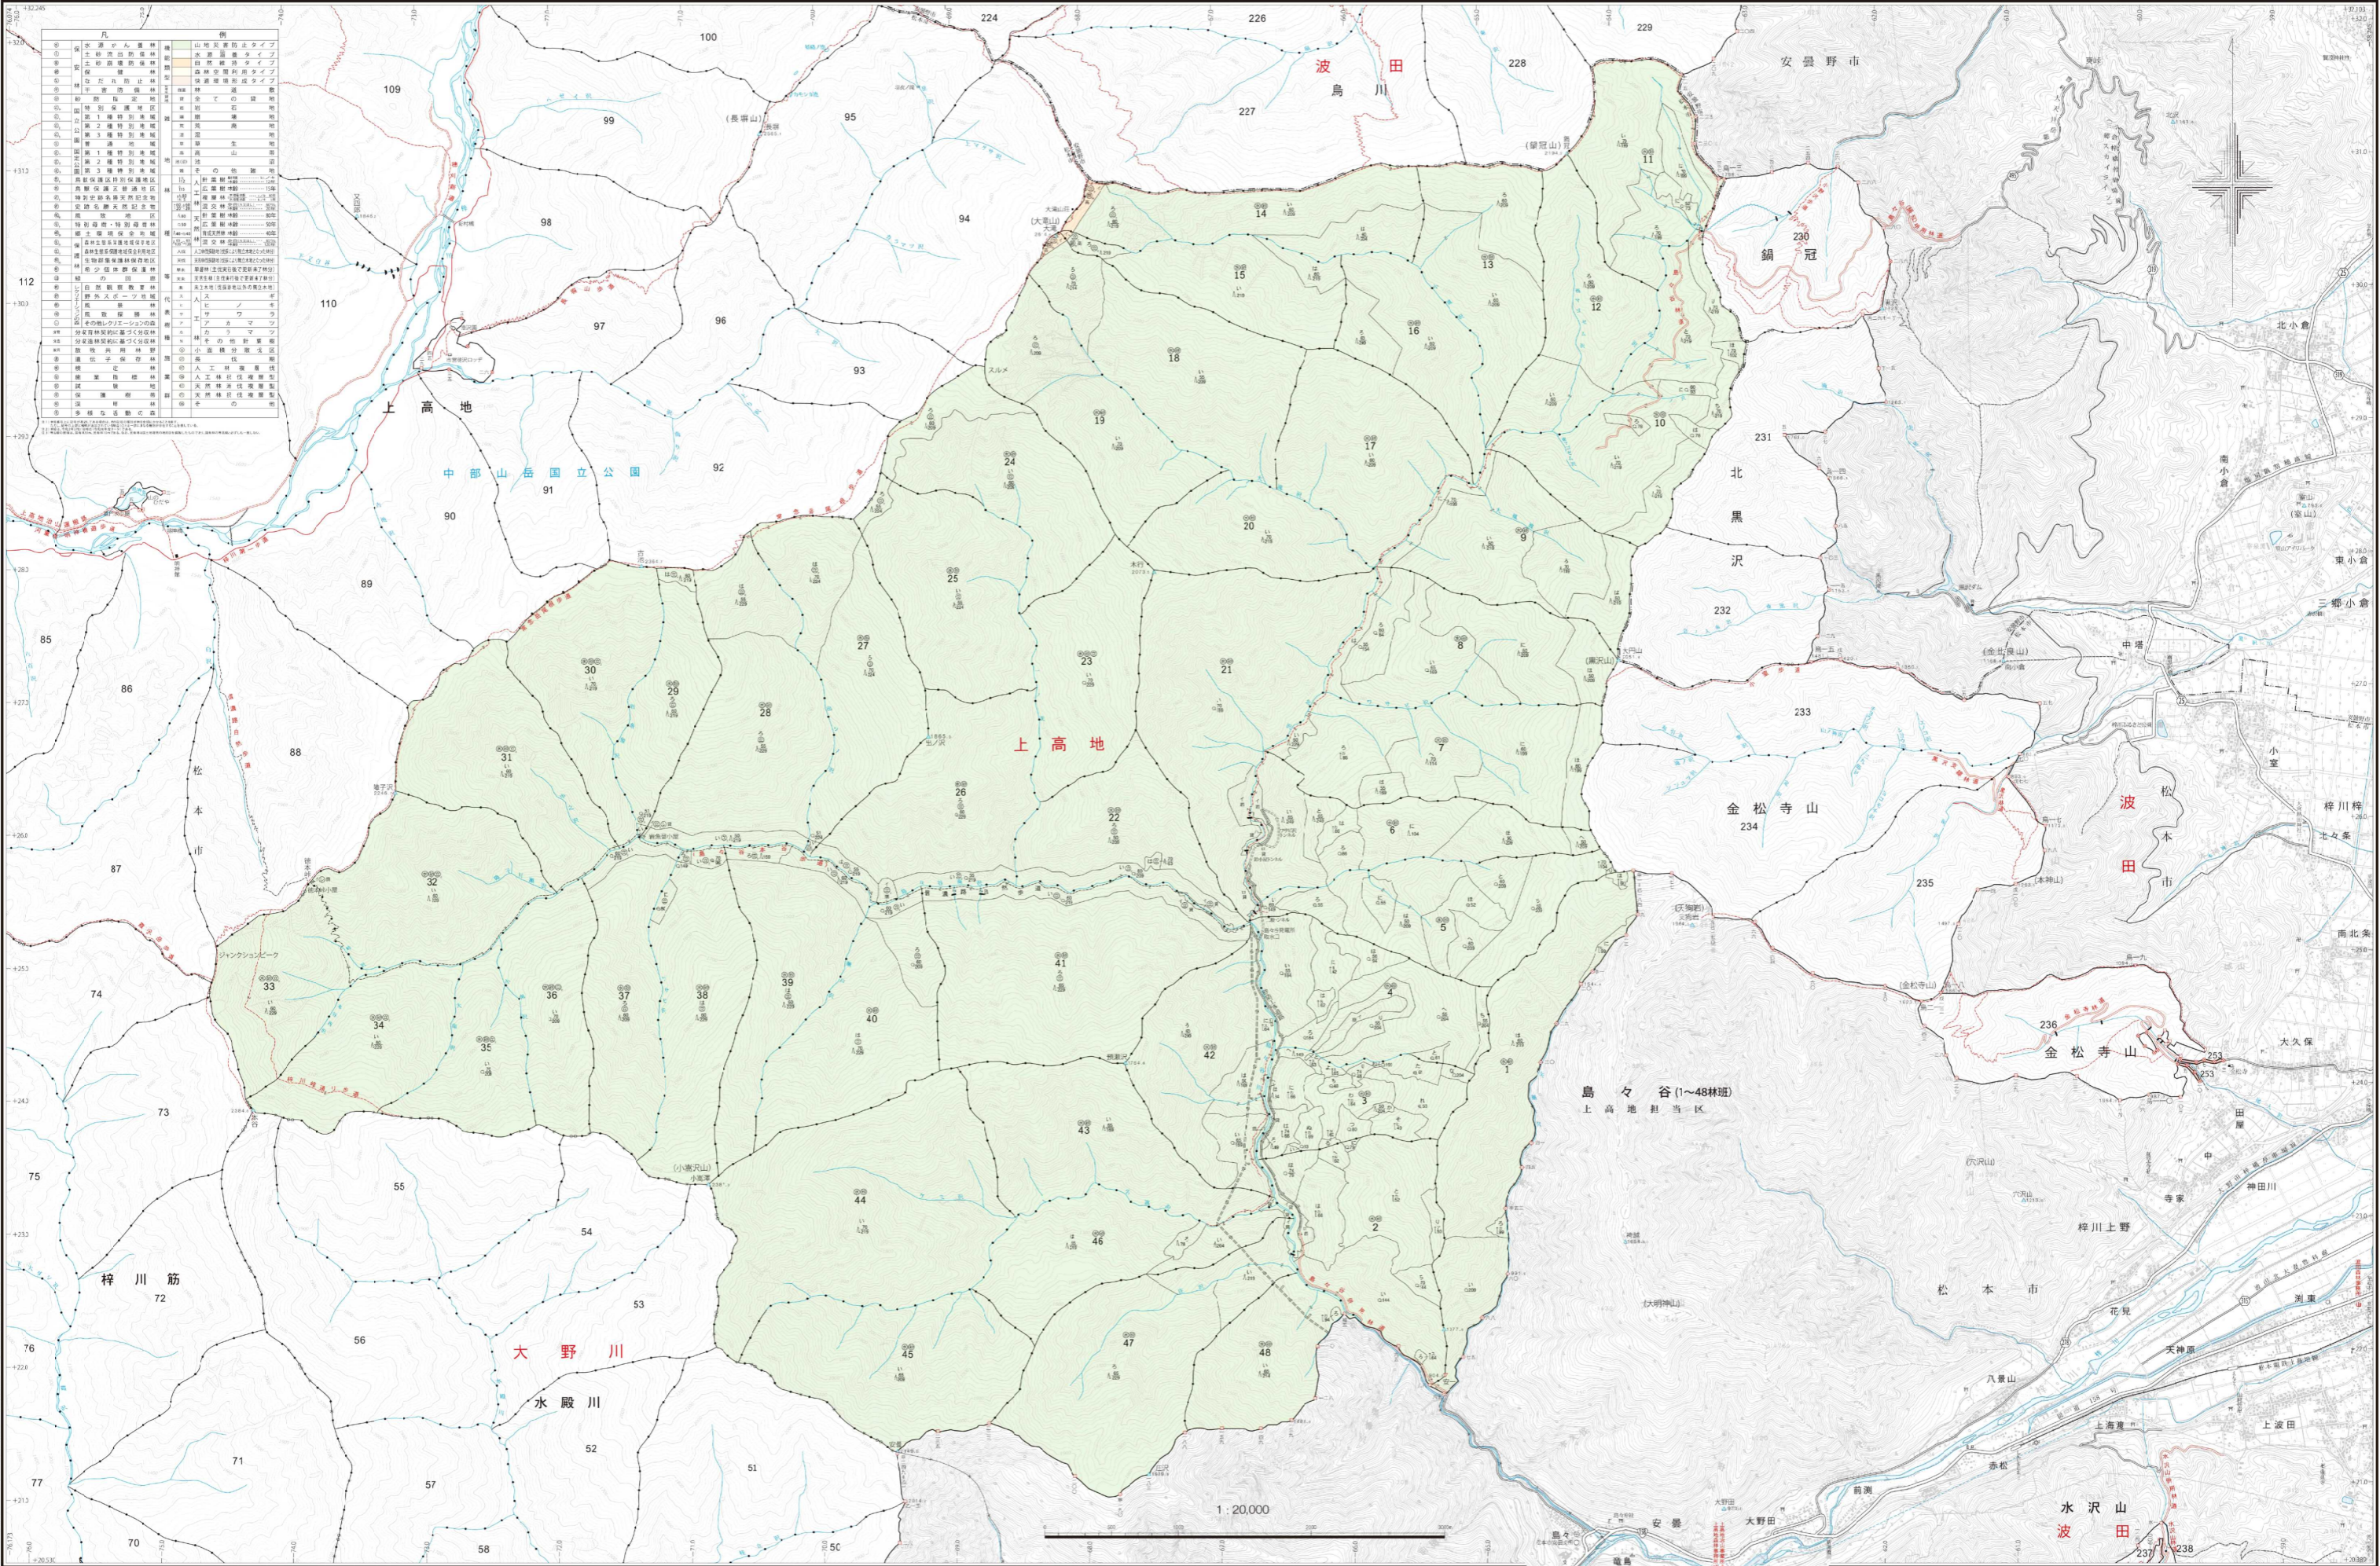

図面は貴重な資料です
有効に活用しましょう

中部山岳森林計画区 第6次国有林野施業実施計画 (令和2年度樹立) 国有林野施業実施計画図 面積98,987.13ha 第6葉 (全13葉)

公共座標 第Ⅳ系(世界測地系)

信濃川広域流域
中部山岳森林計画区