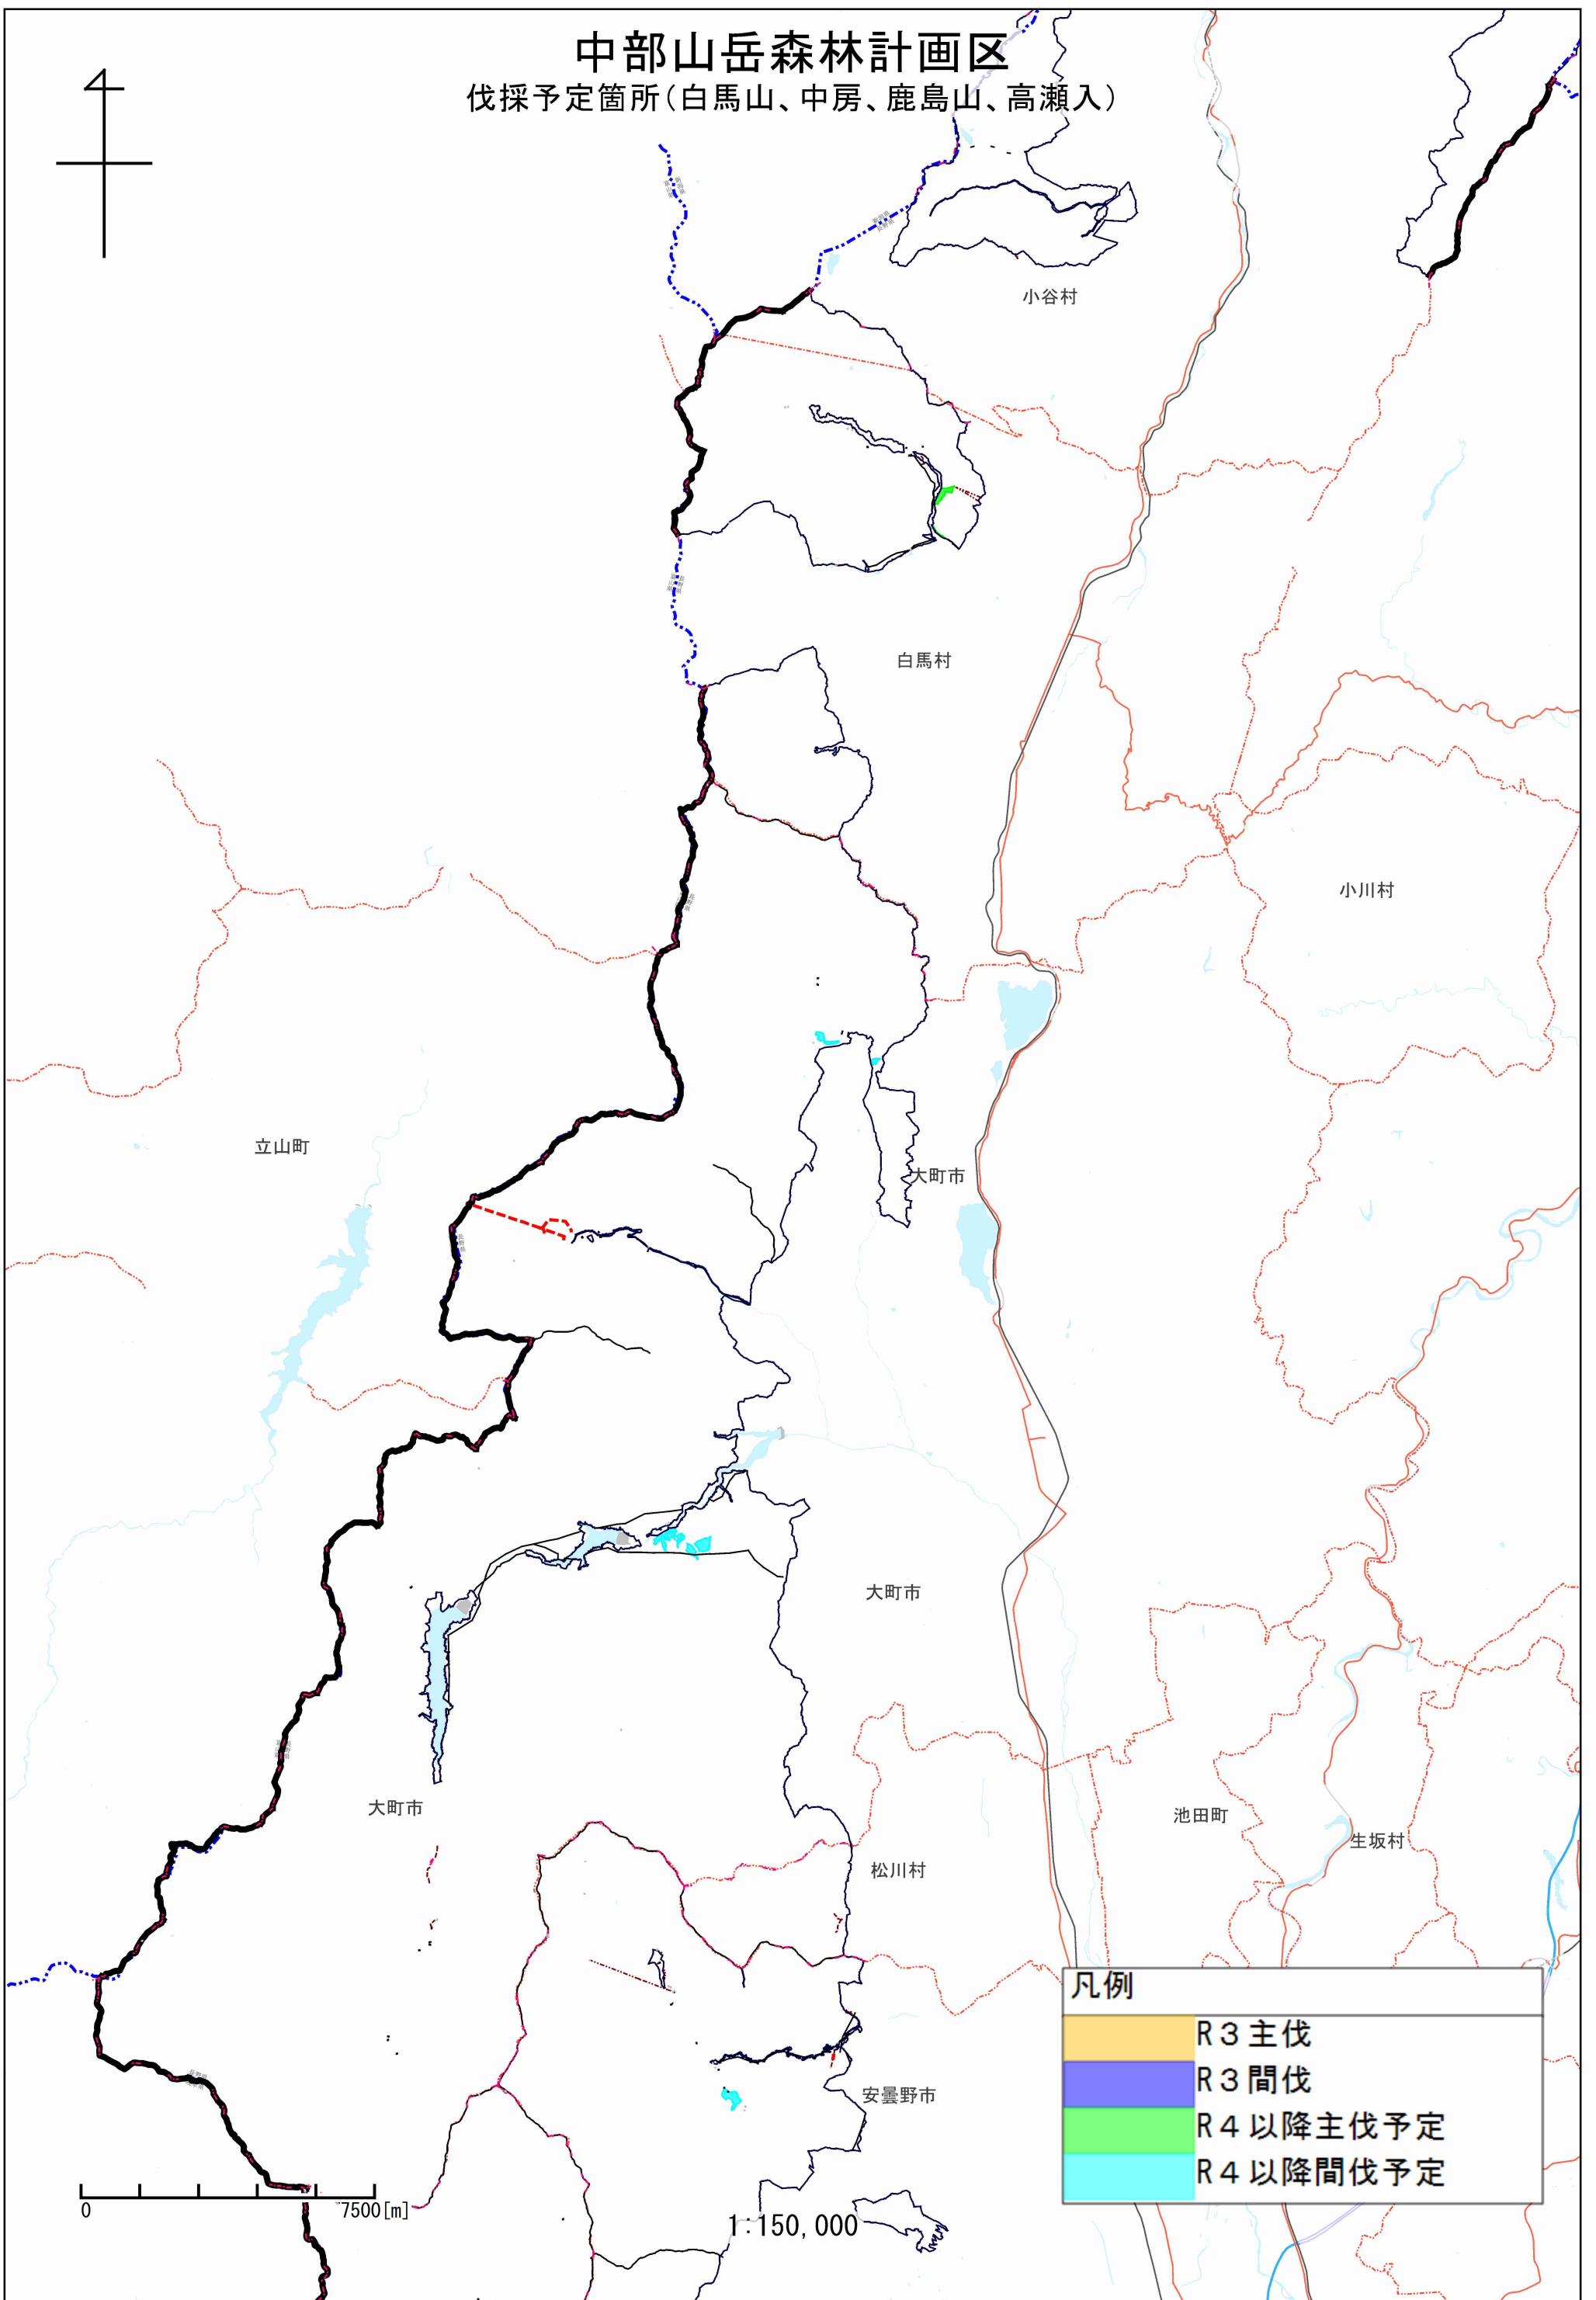

中部山岳森林計画区

伐採予定箇所(白馬山、中房、鹿島山、高瀬入)

凡例	
	R3 主伐
	R3 間伐
	R4 以降主伐予定
	R4 以降間伐予定