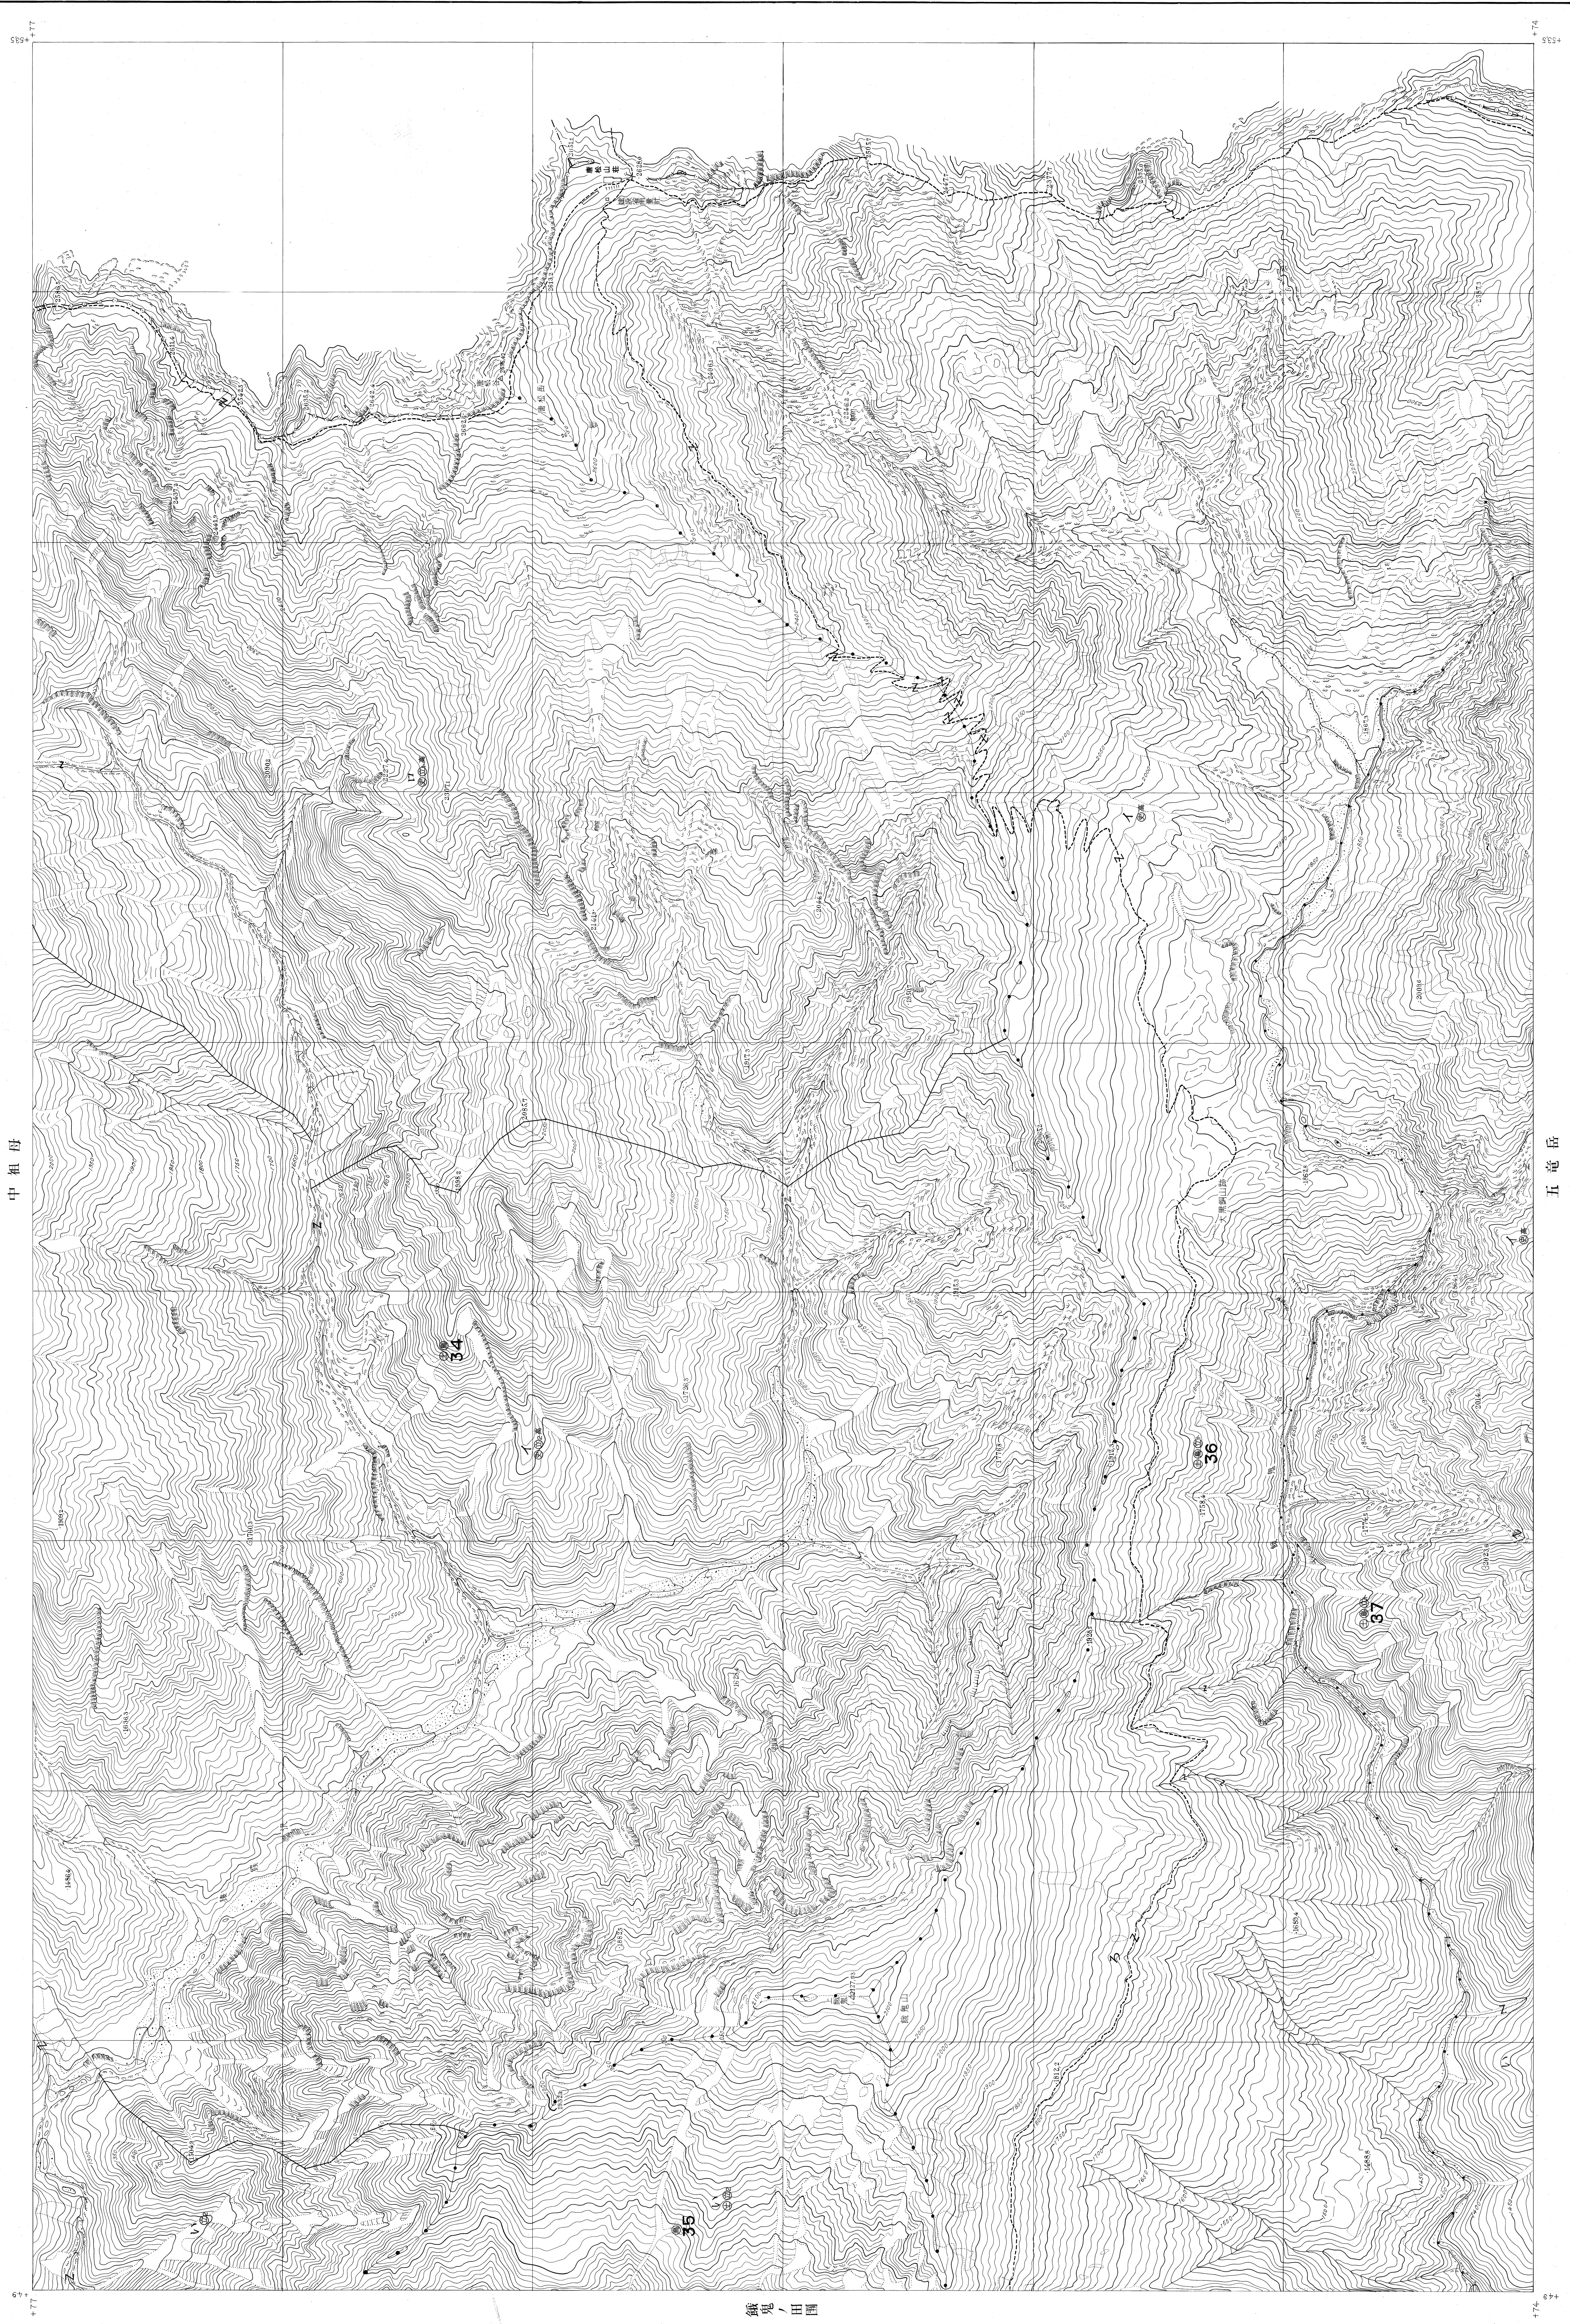

# 唐松岳

からまつだけ

1:50,000

公共原点 第7条

中祖母

五竜岳

紙ノ田圃

中尾測量株式会社編纂

測 図 昭和35年11月  
 測 定 方 法 カルソニウム法  
 保 存 方 法 昭和35年10月撮影  
 縮 尺 1:50,000  
 版 次 C21 7-11  
 ( ) C21 7-11  
 ( ) C21 7-11