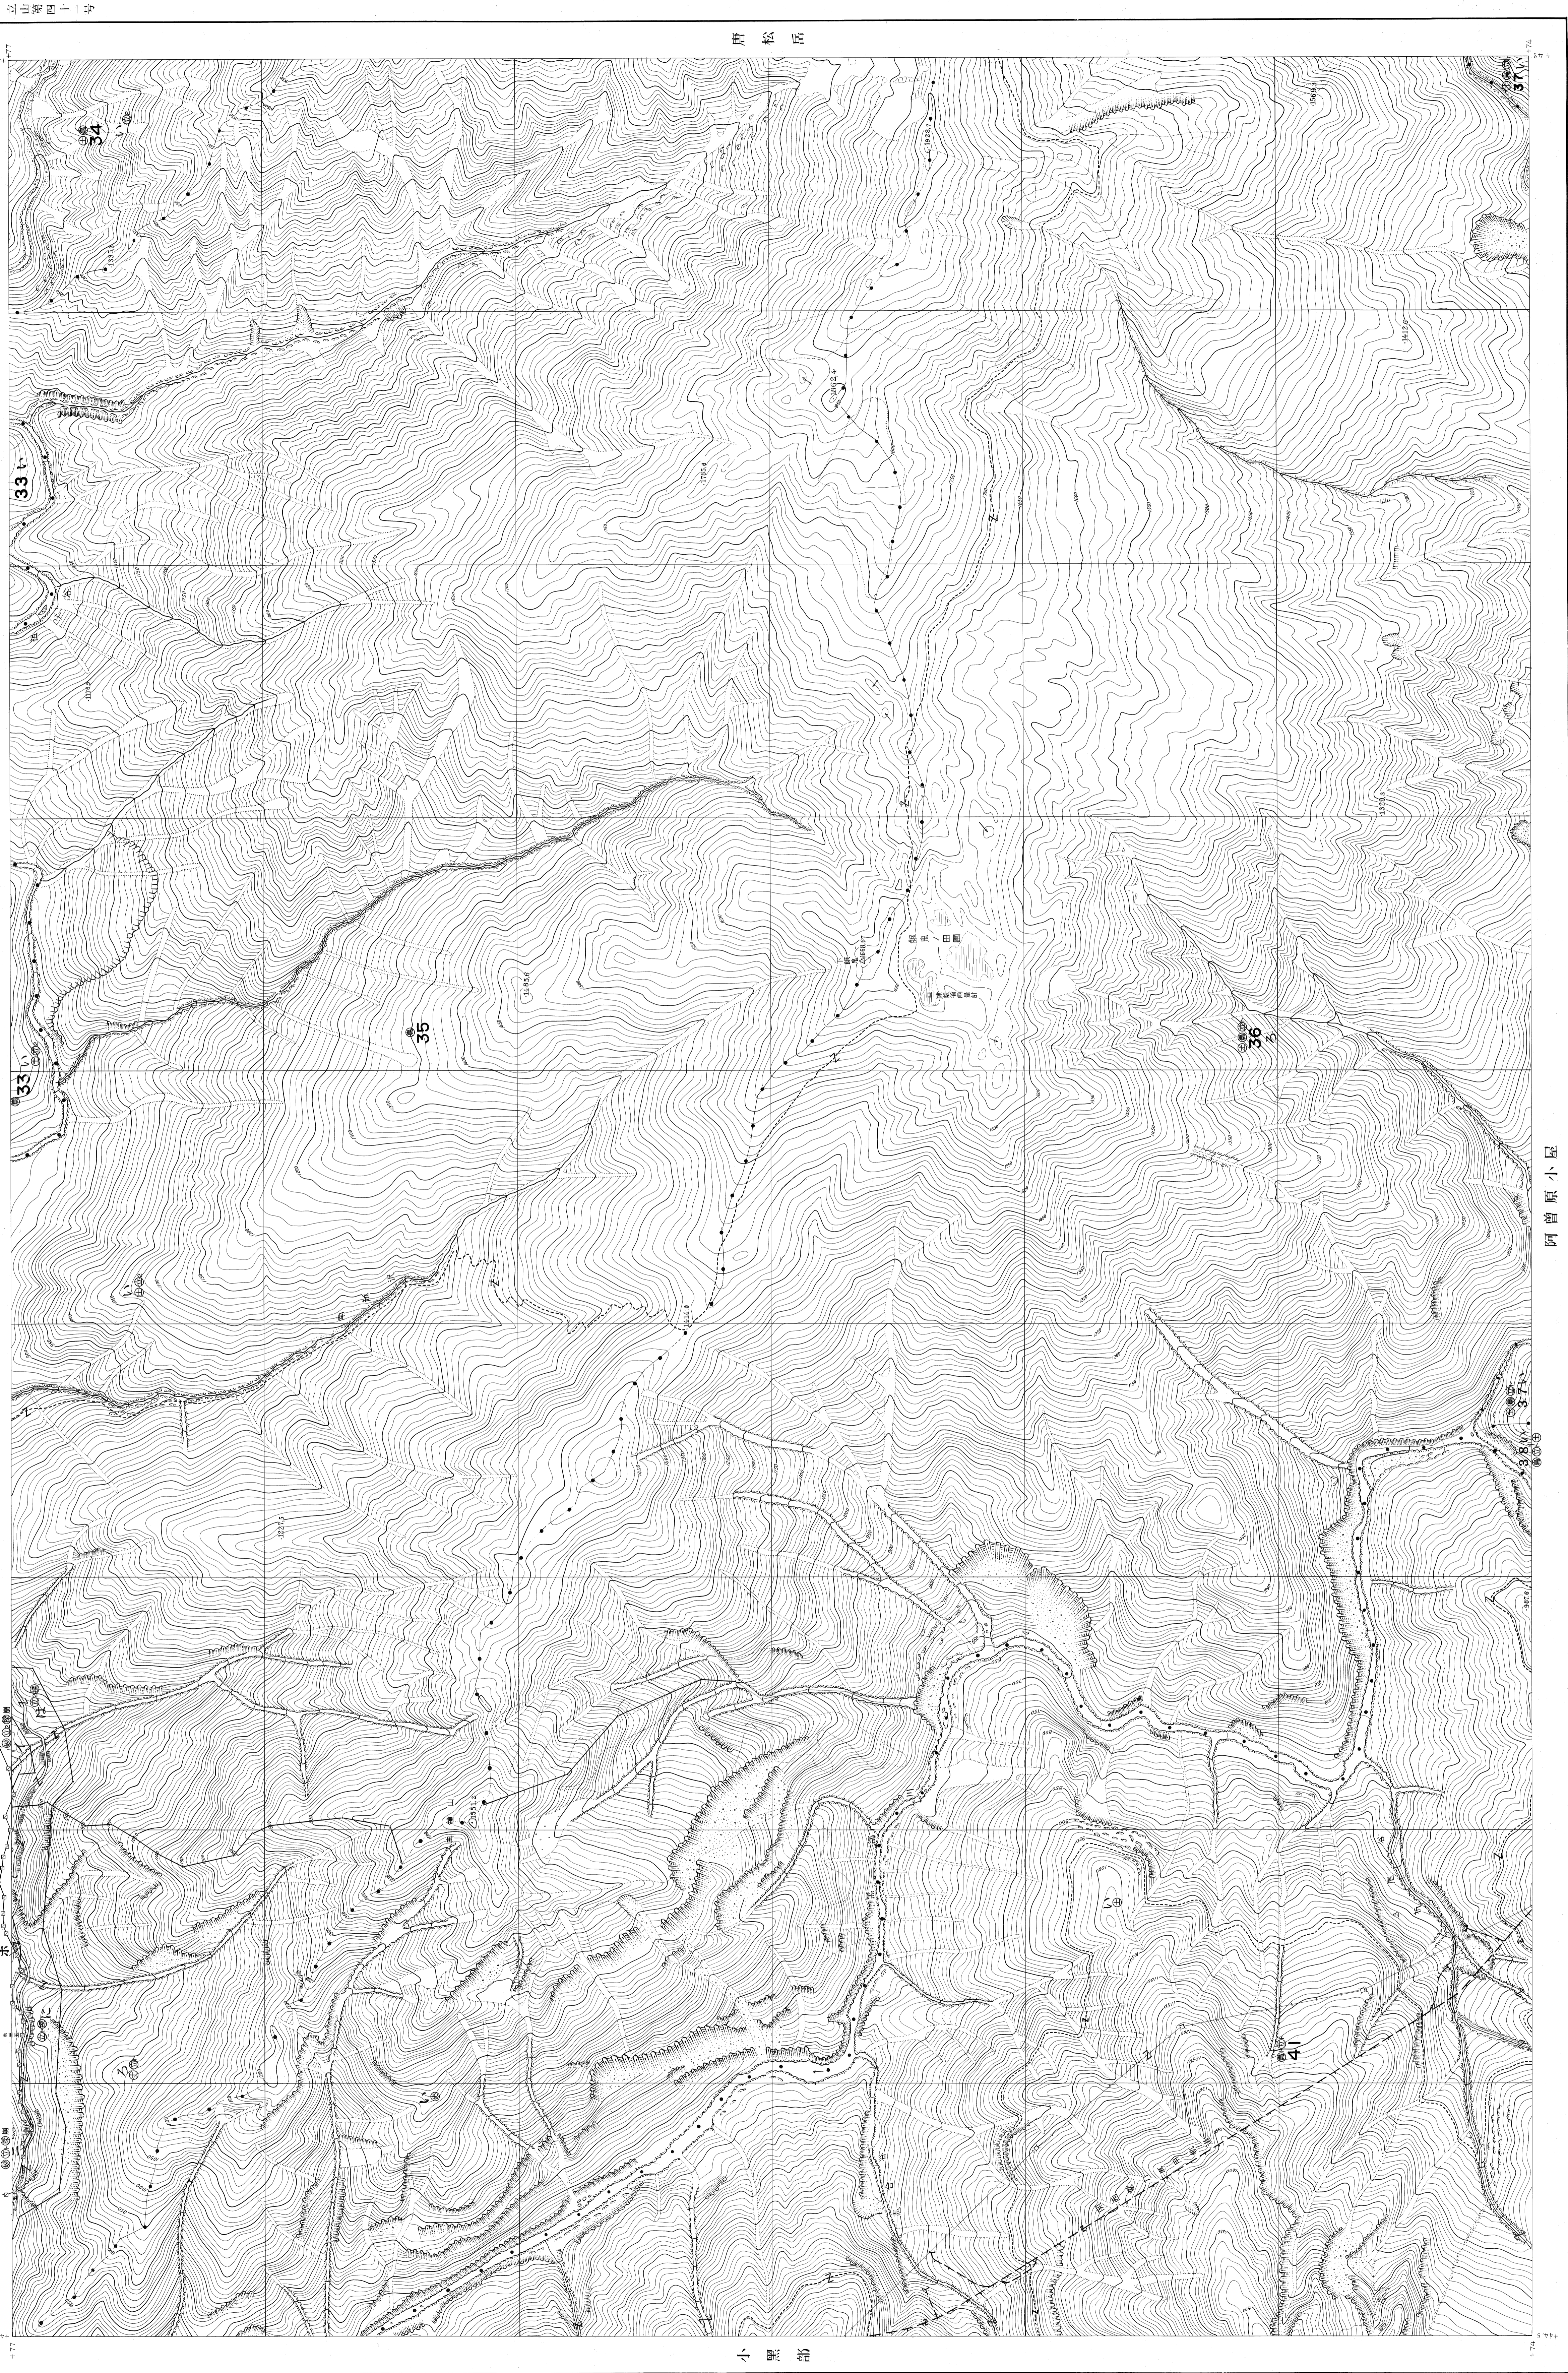

がきのたんぼ 餓鬼,田圃

1:5,000

祖母谷

公共原産 第7系

小黒部

阿曾原小屋

測 図 昭和38年11月
 図 示 方法 7.5/2.5/0.5/0.25/0.125
 使用年表 昭和38年12月撮影 (山-99) 2.21 3-8