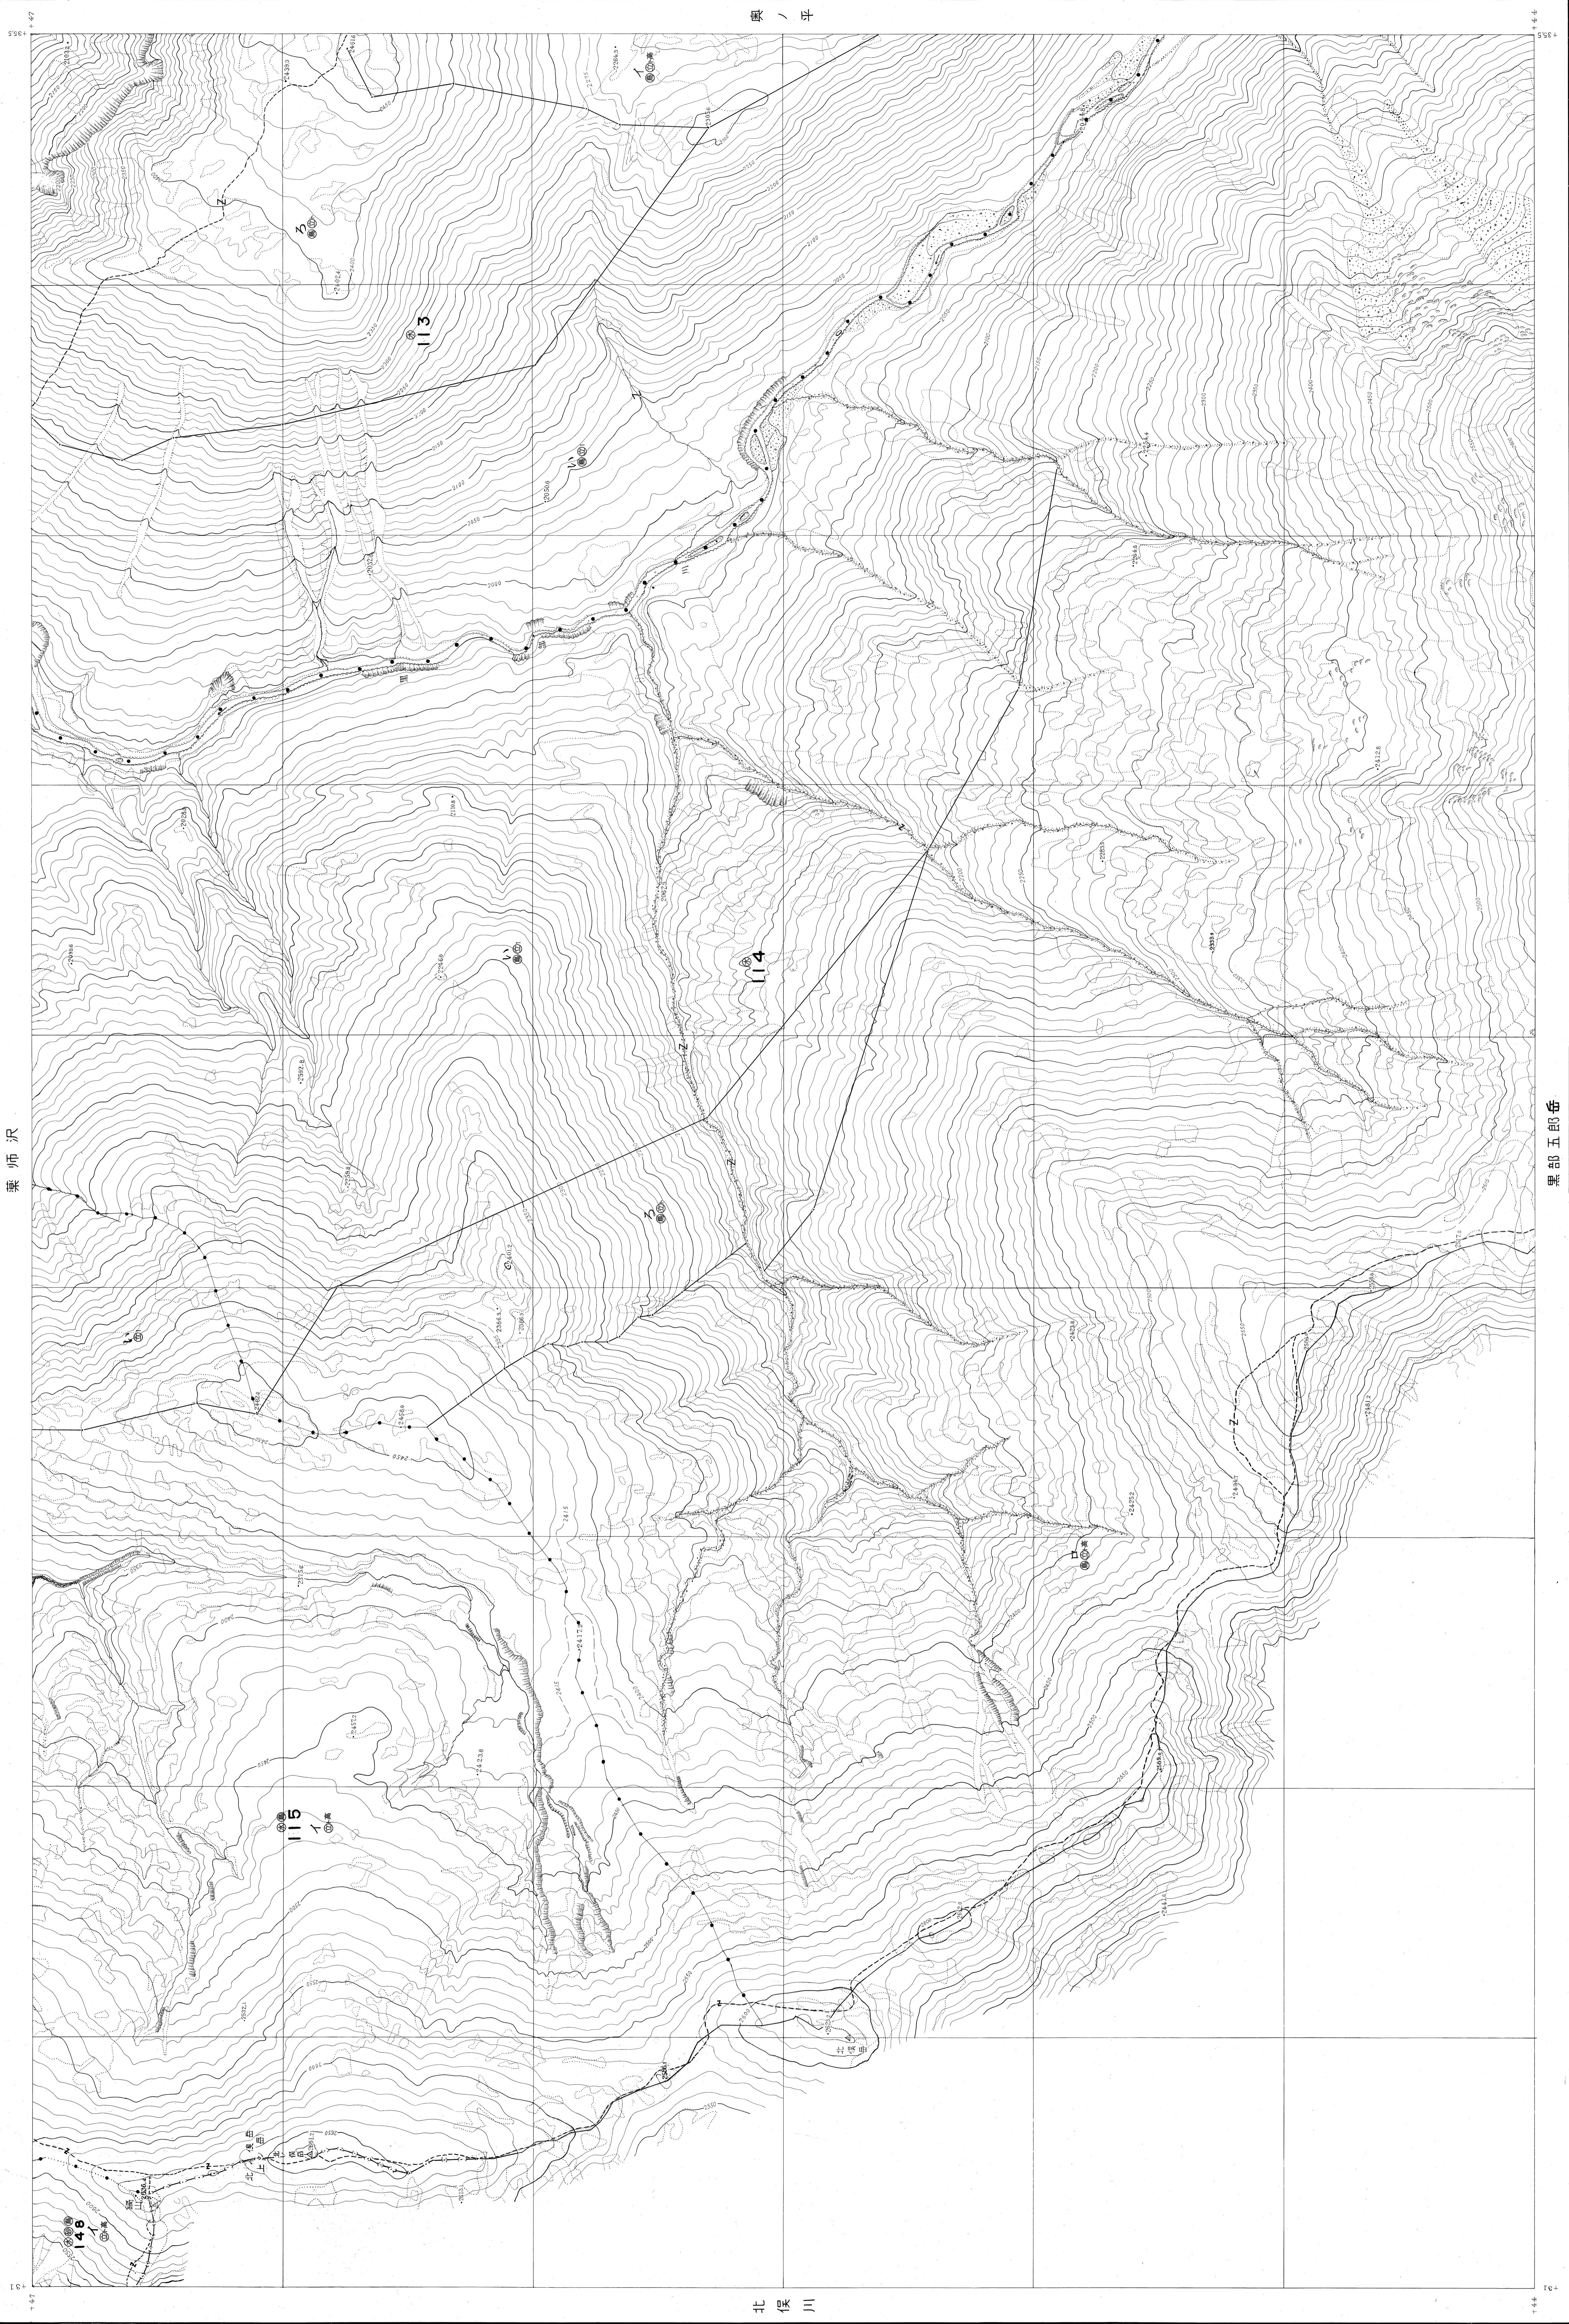

かみのだけ 上ノ岳

公共標点 第7系

1:5000

黒部五郎岳

測 図 昭和 35 年 11 月
測 定 方 法 カルタグラフィック法
使用等 昭和 30 年 11 月撮影 (山 23)

大阪測量株式会社製