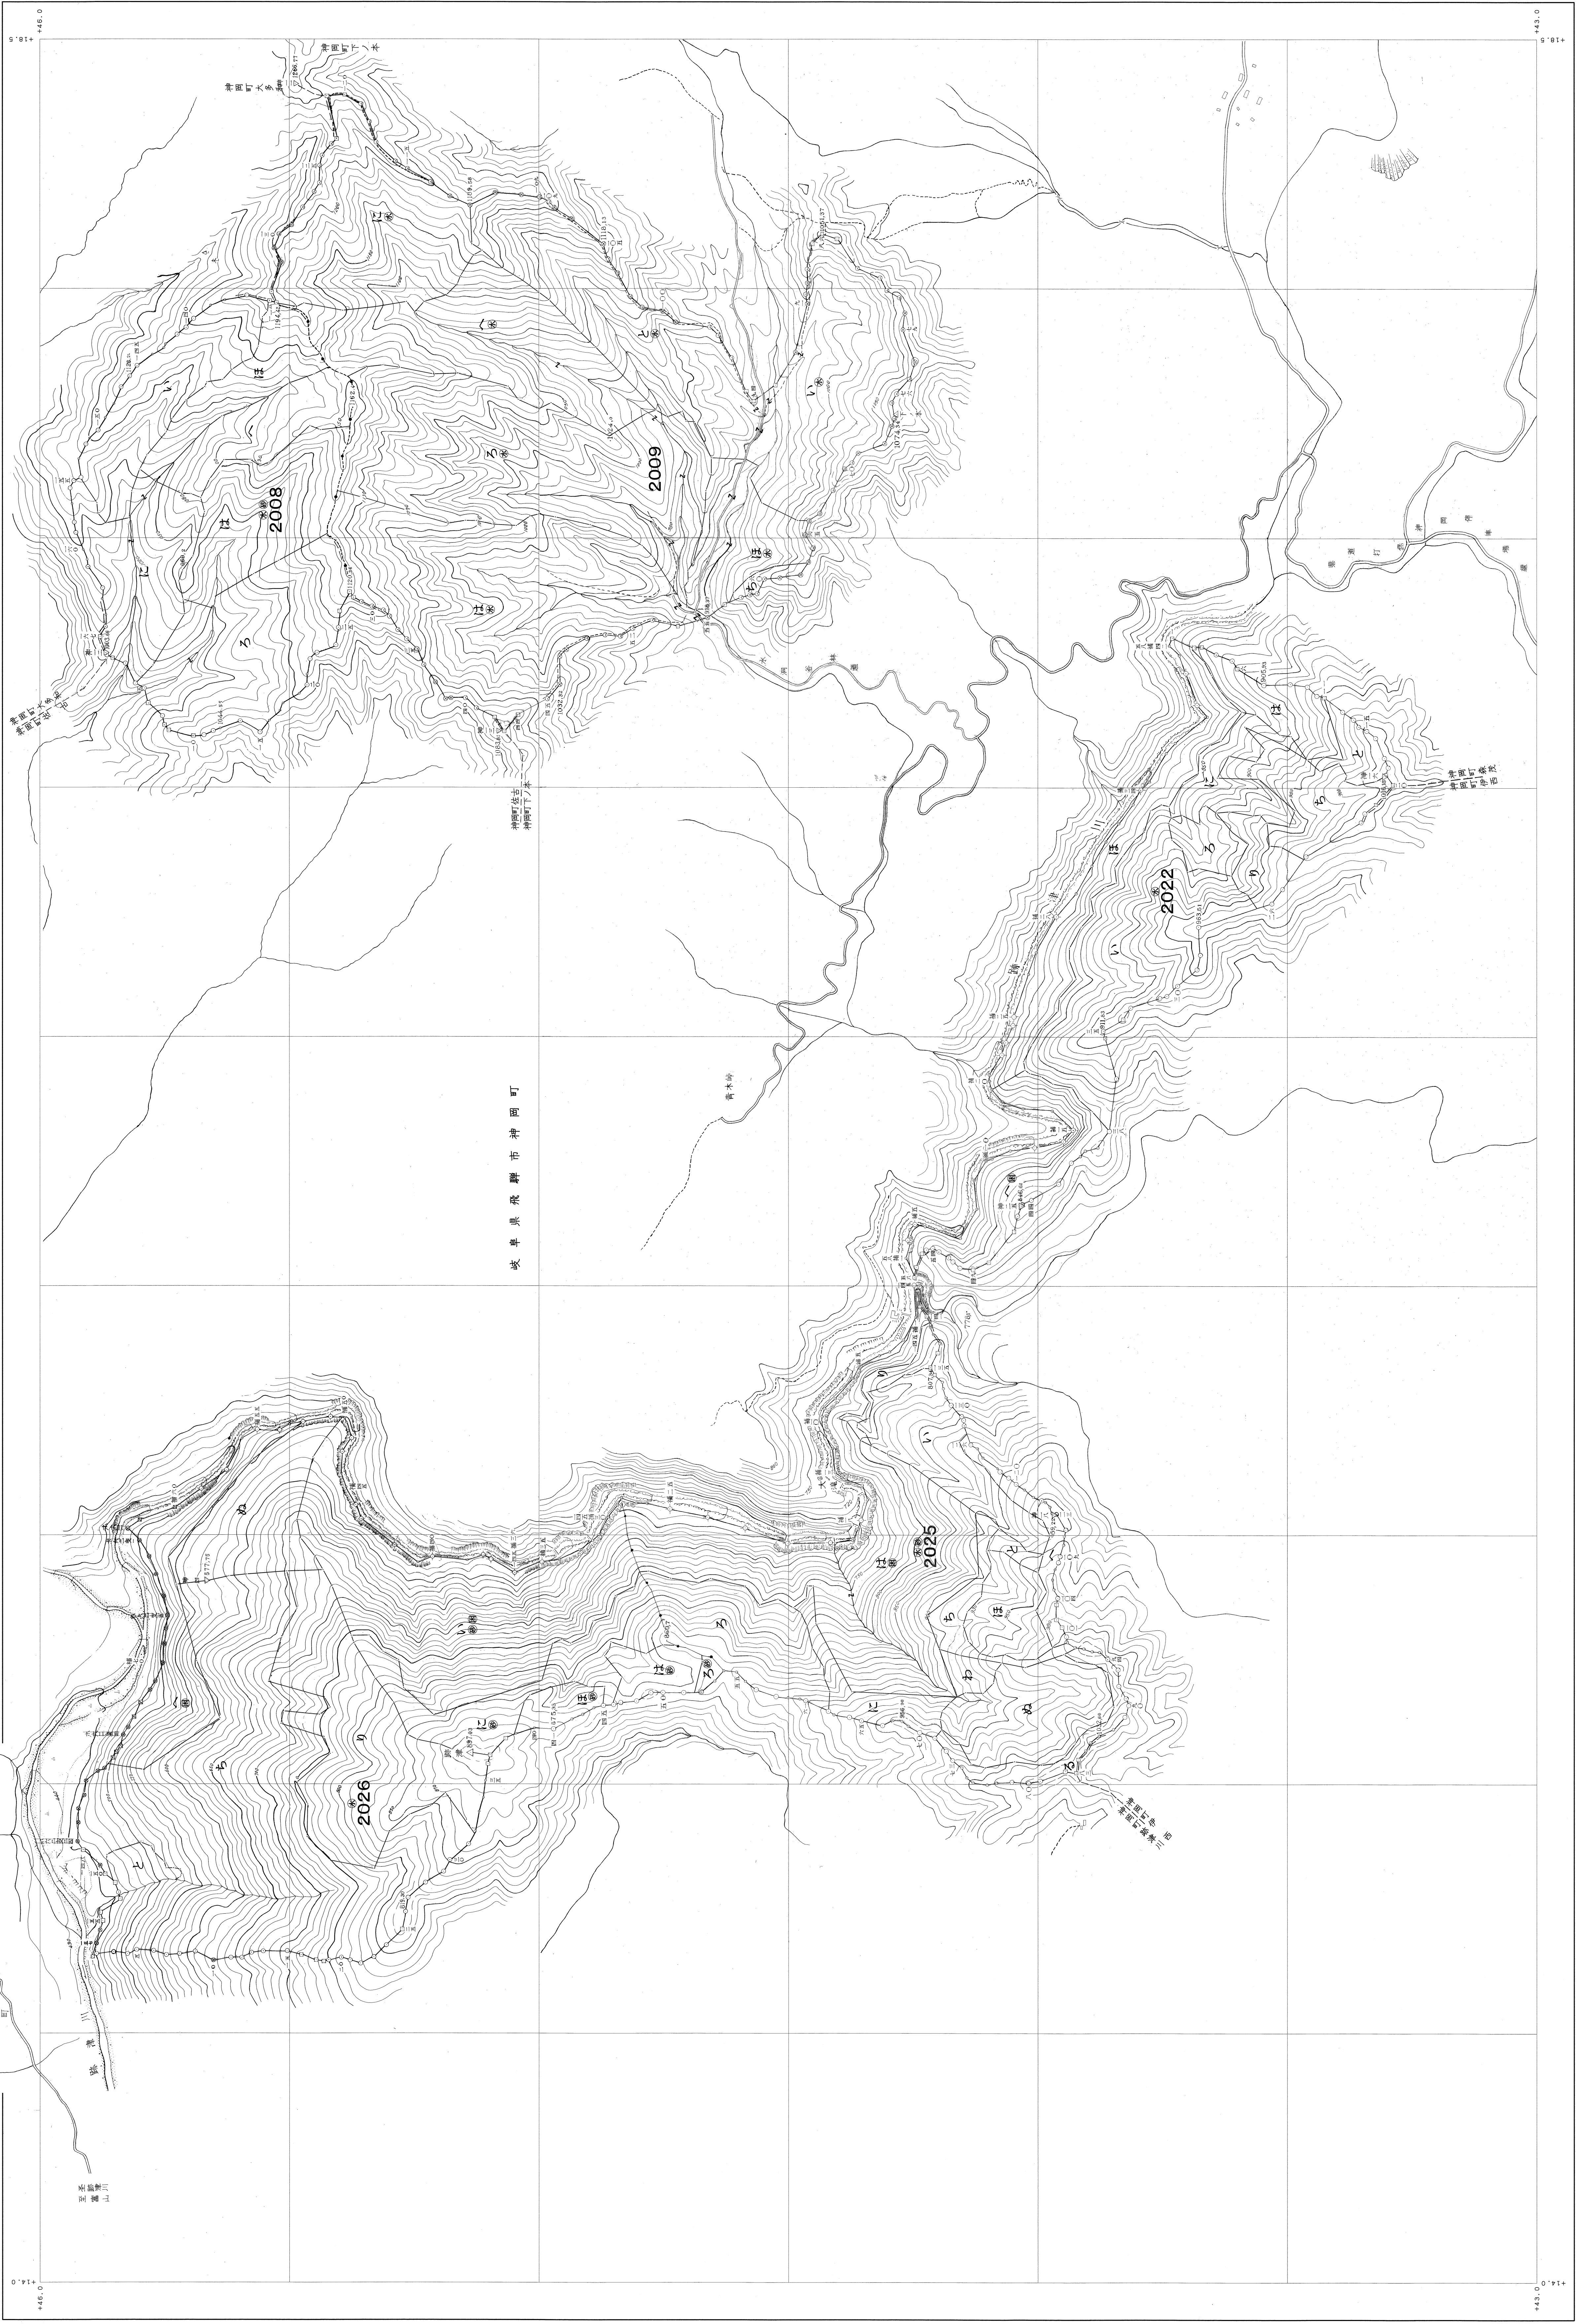

飛騨森林管理署 基本図

2008, 2009, 2022, 2025, 2026 林班

第四 公共原点

神63

中部森林管理局

公図区画整理 2020年3月31日 時点
補修修正

神63