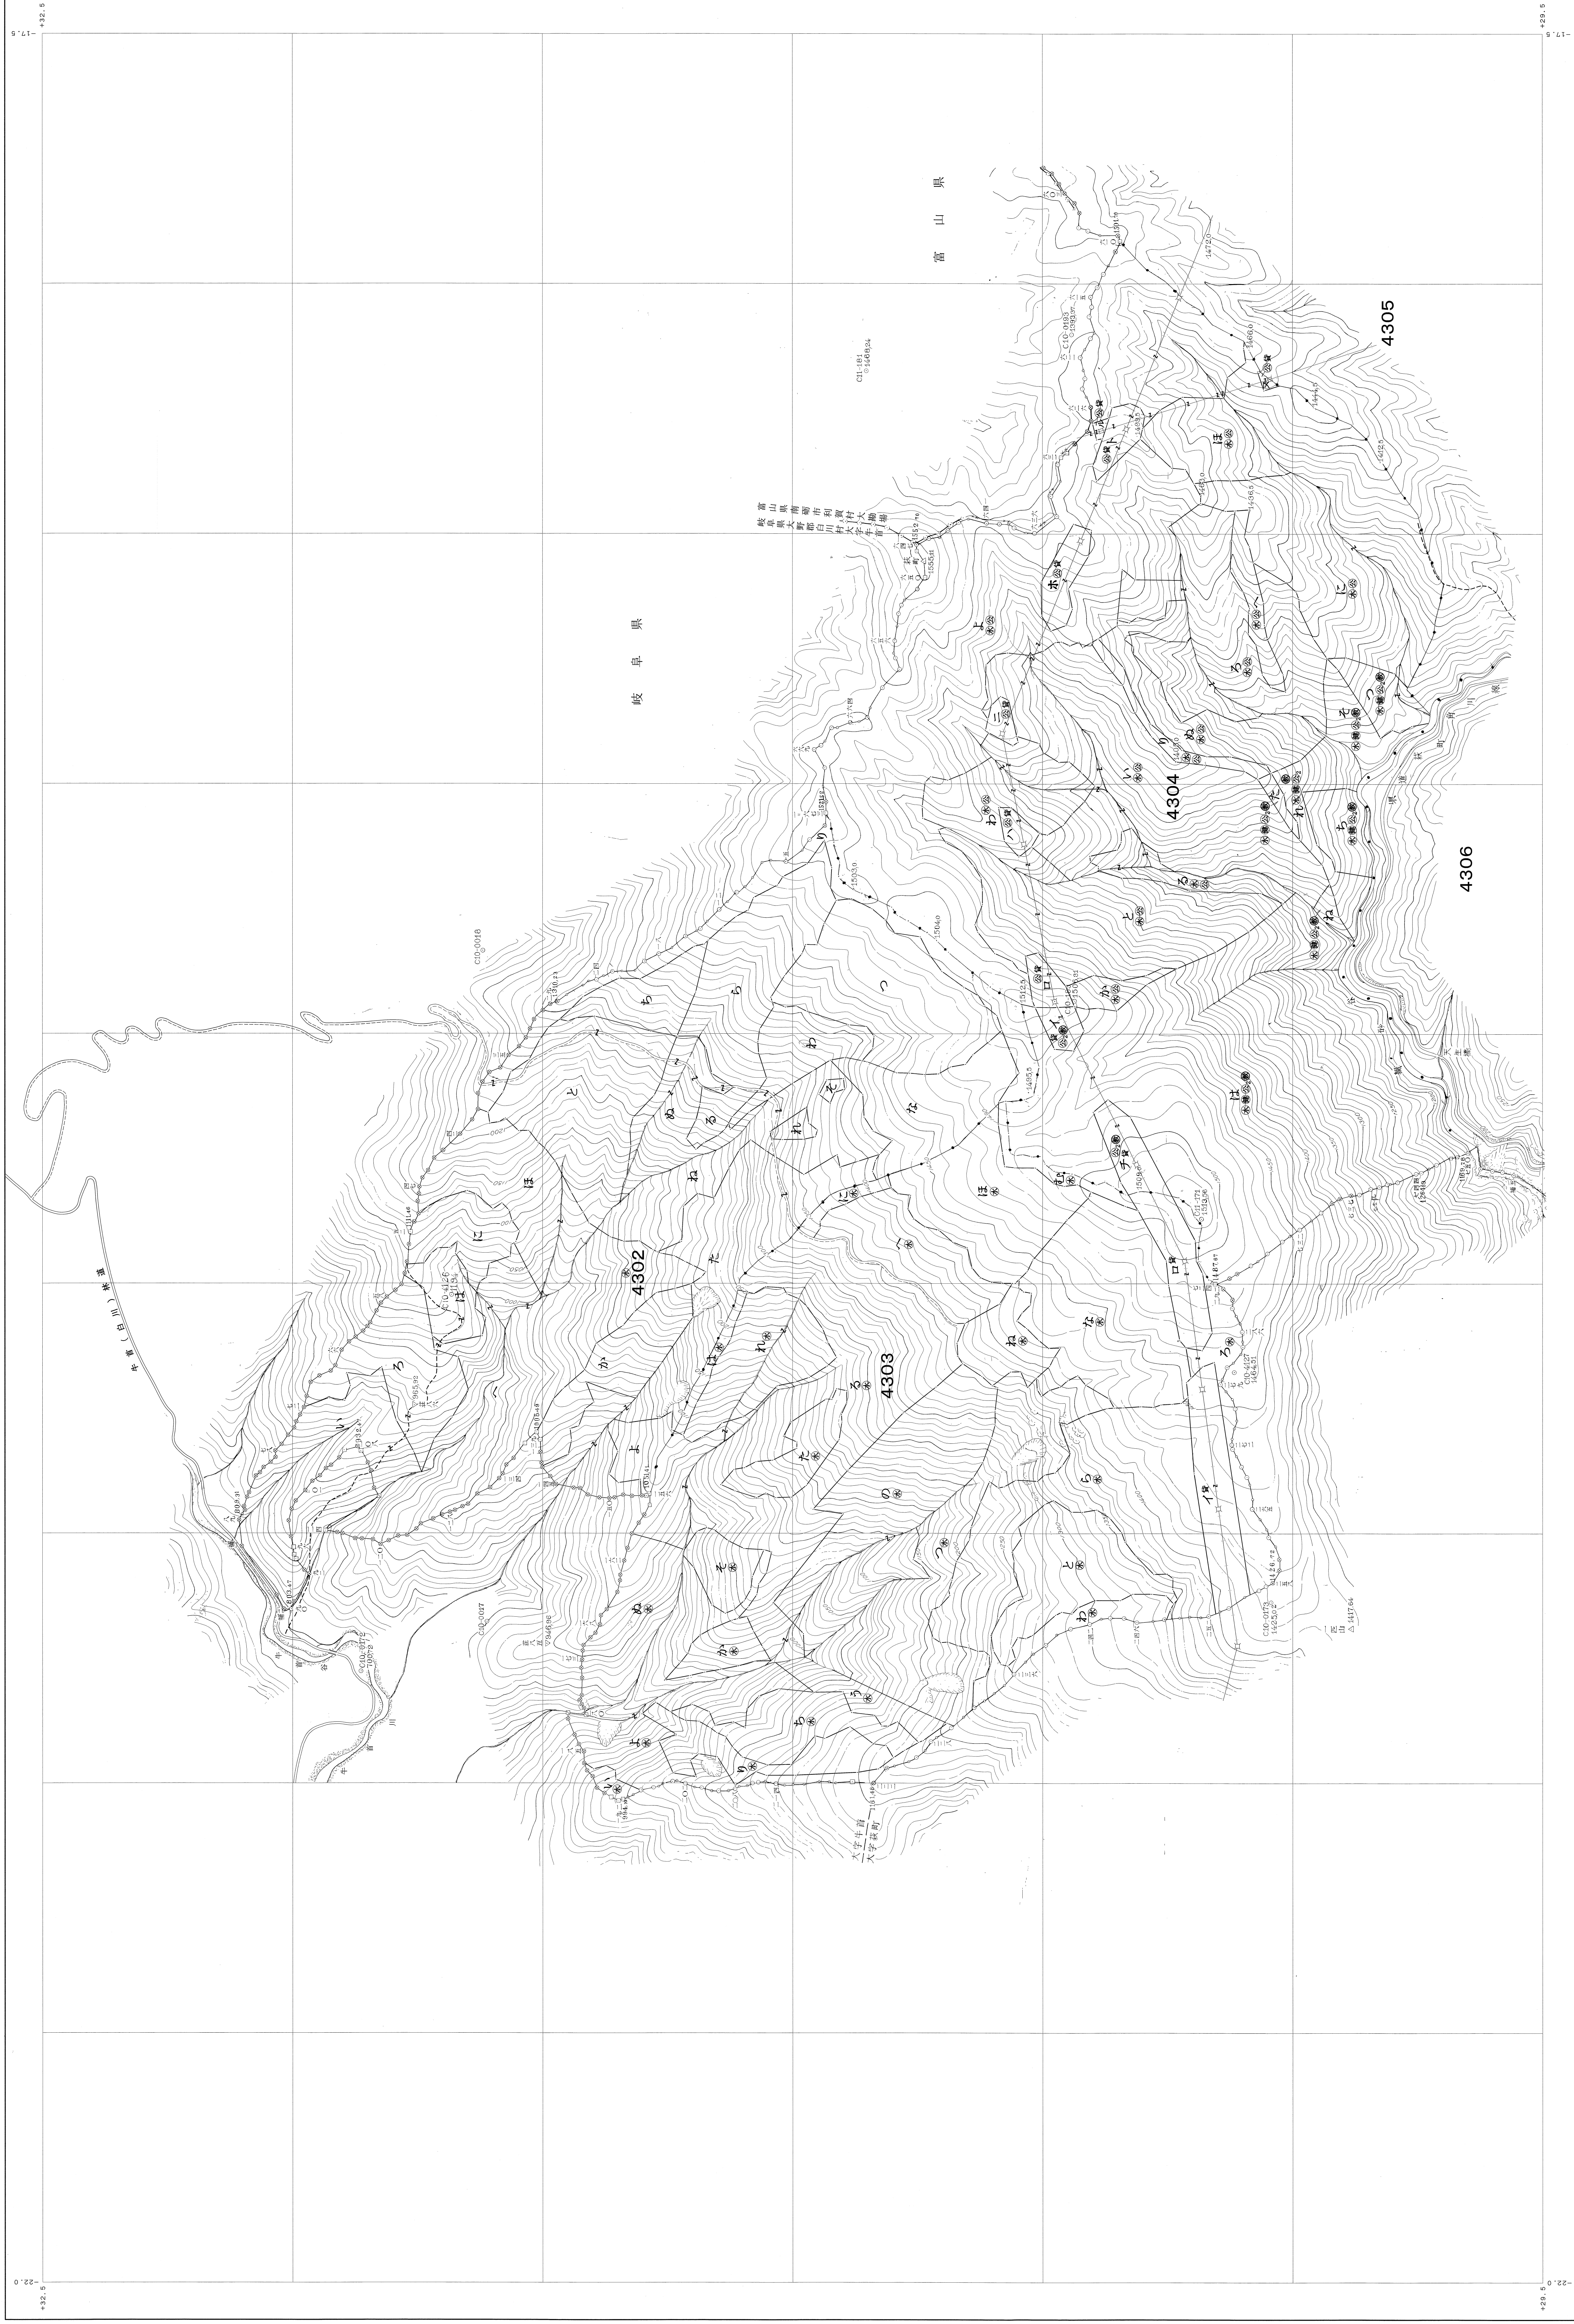

飛騨森林管理署 基本図

4302~4304 林班

第四 公共原点

荘48

中部森林管理局

小坂区飛騨林班 2020年3月31日 調査
林班修正

荘48