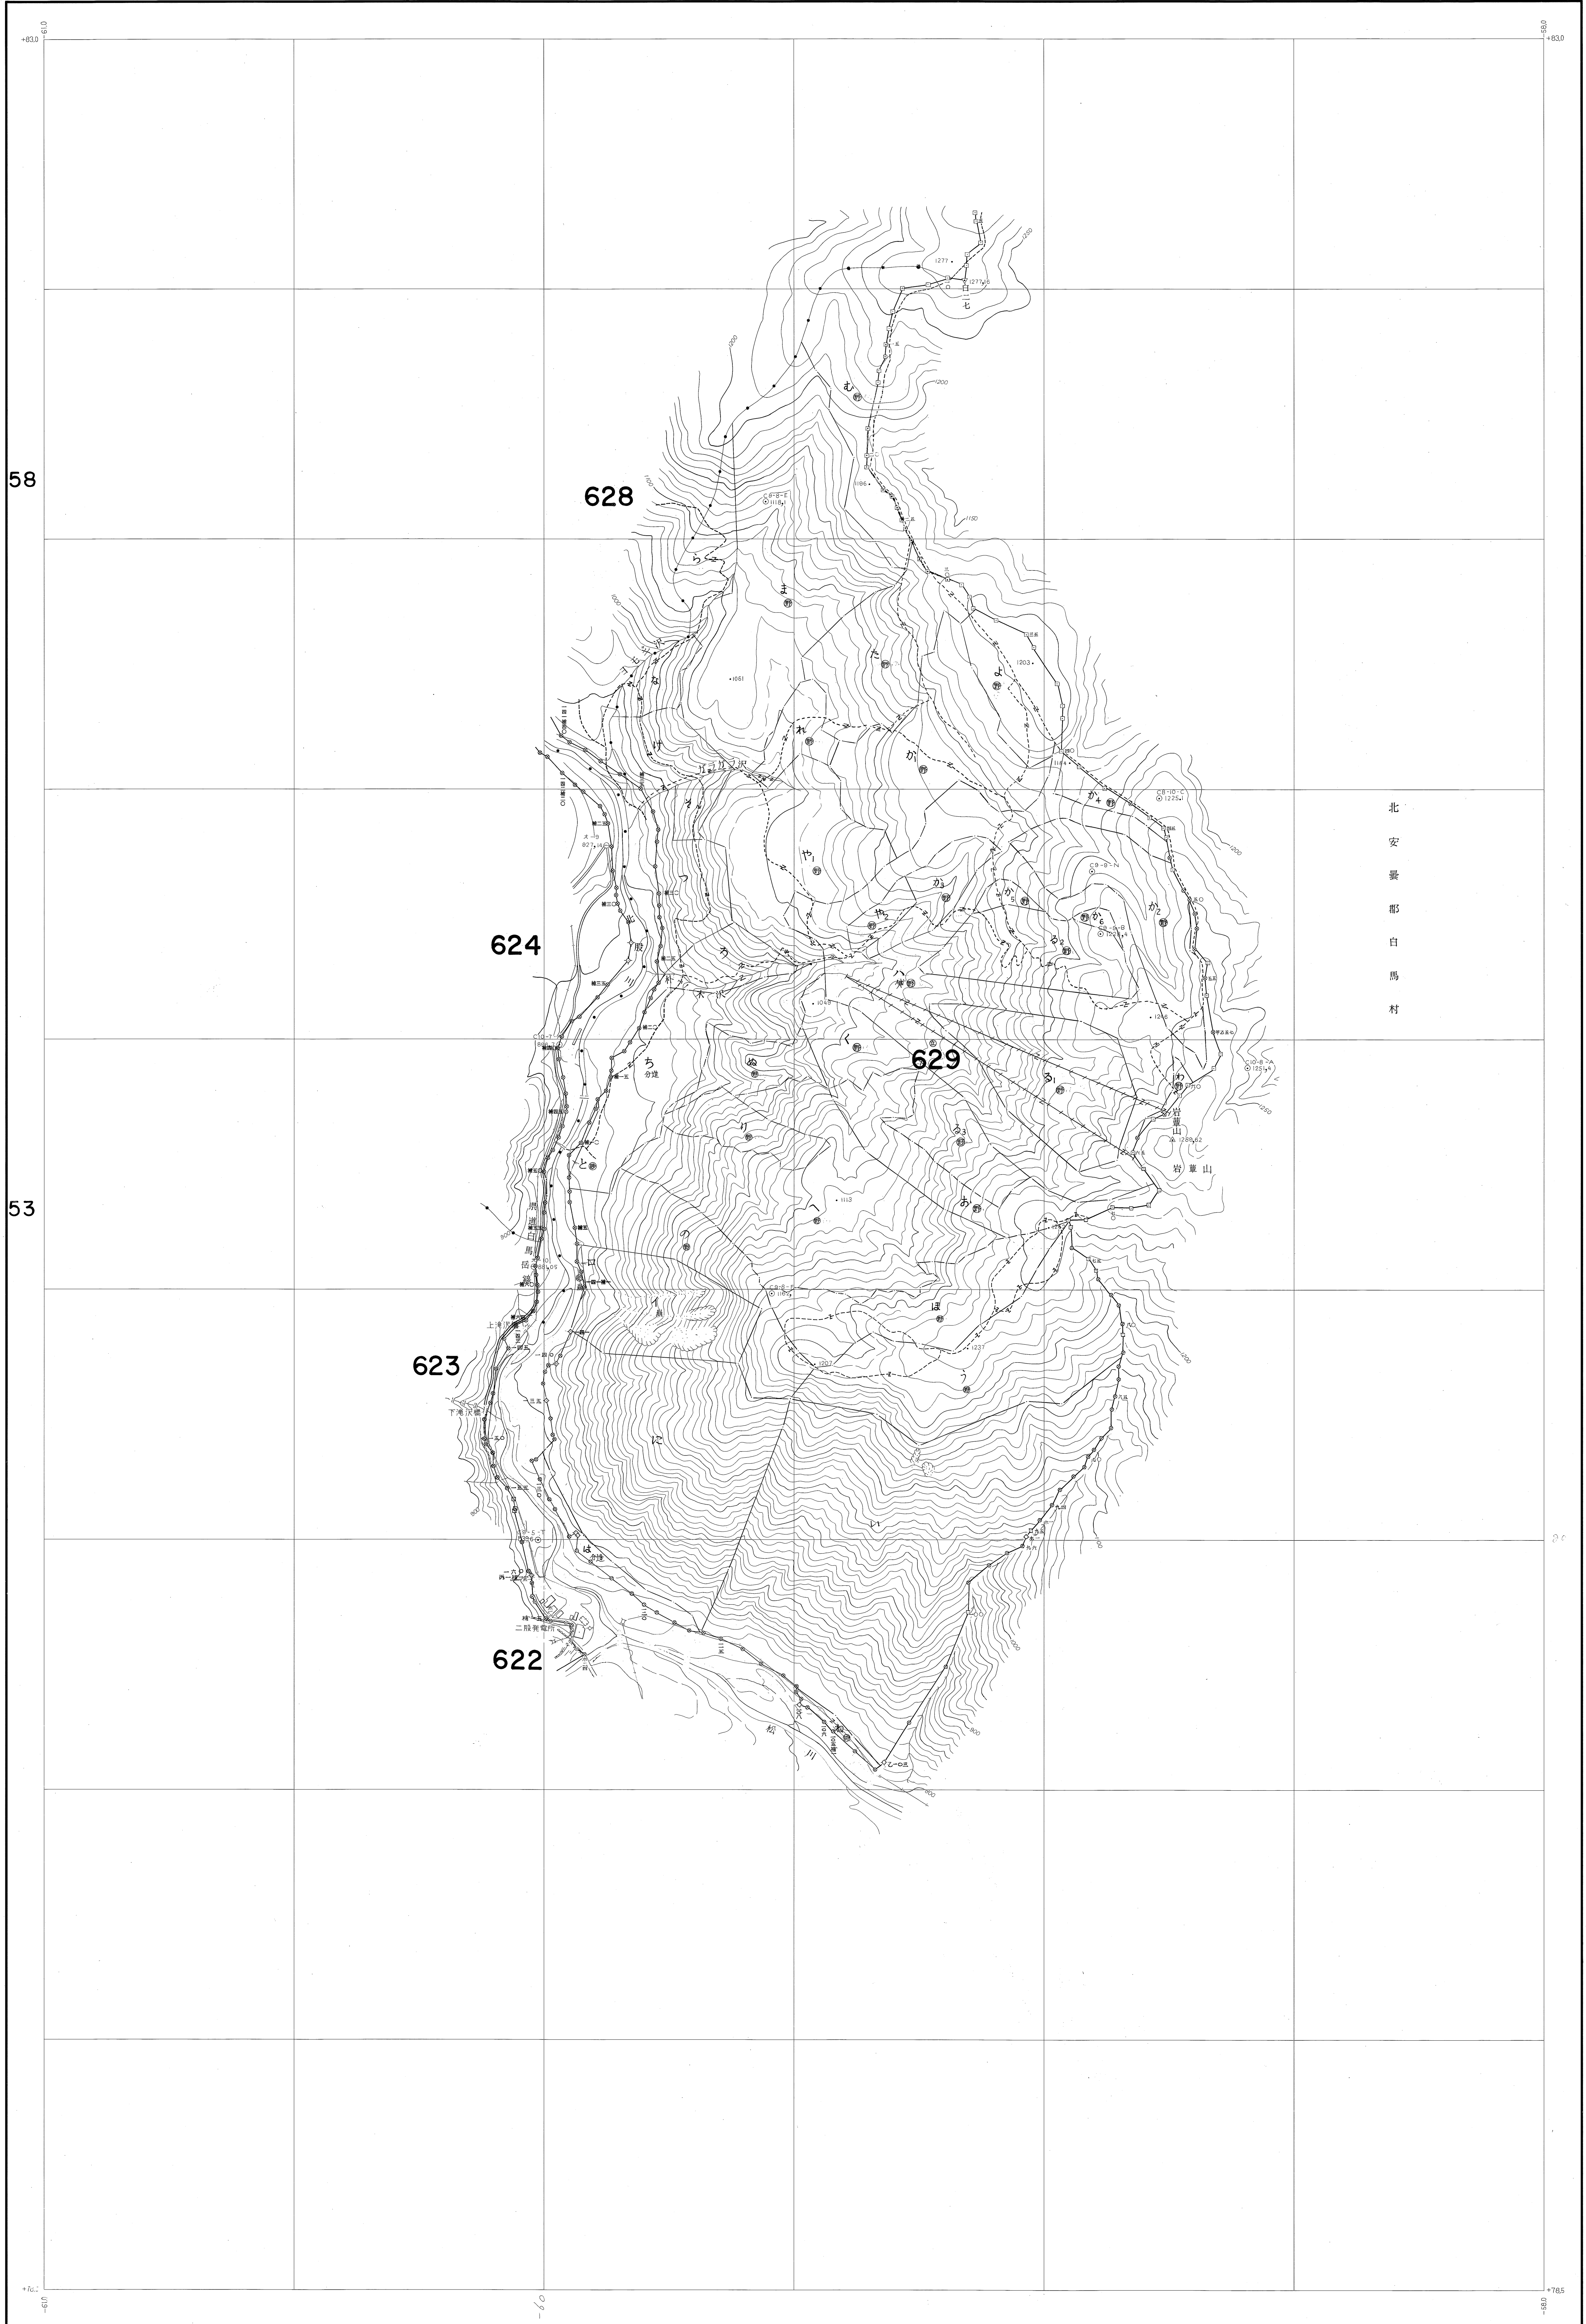

昭和四十四年四月二十一日

北
安
曇
郡
白
馬
村

図面出典部

中部森林管理局

- (1) 昭和43年11月撮影空中写真(山-54 C9-6-10)
 - (2) 昭和43年11月撮影空中写真(山-54 C10-7-6)
- ケルシュプロッターに2.6倍縮小