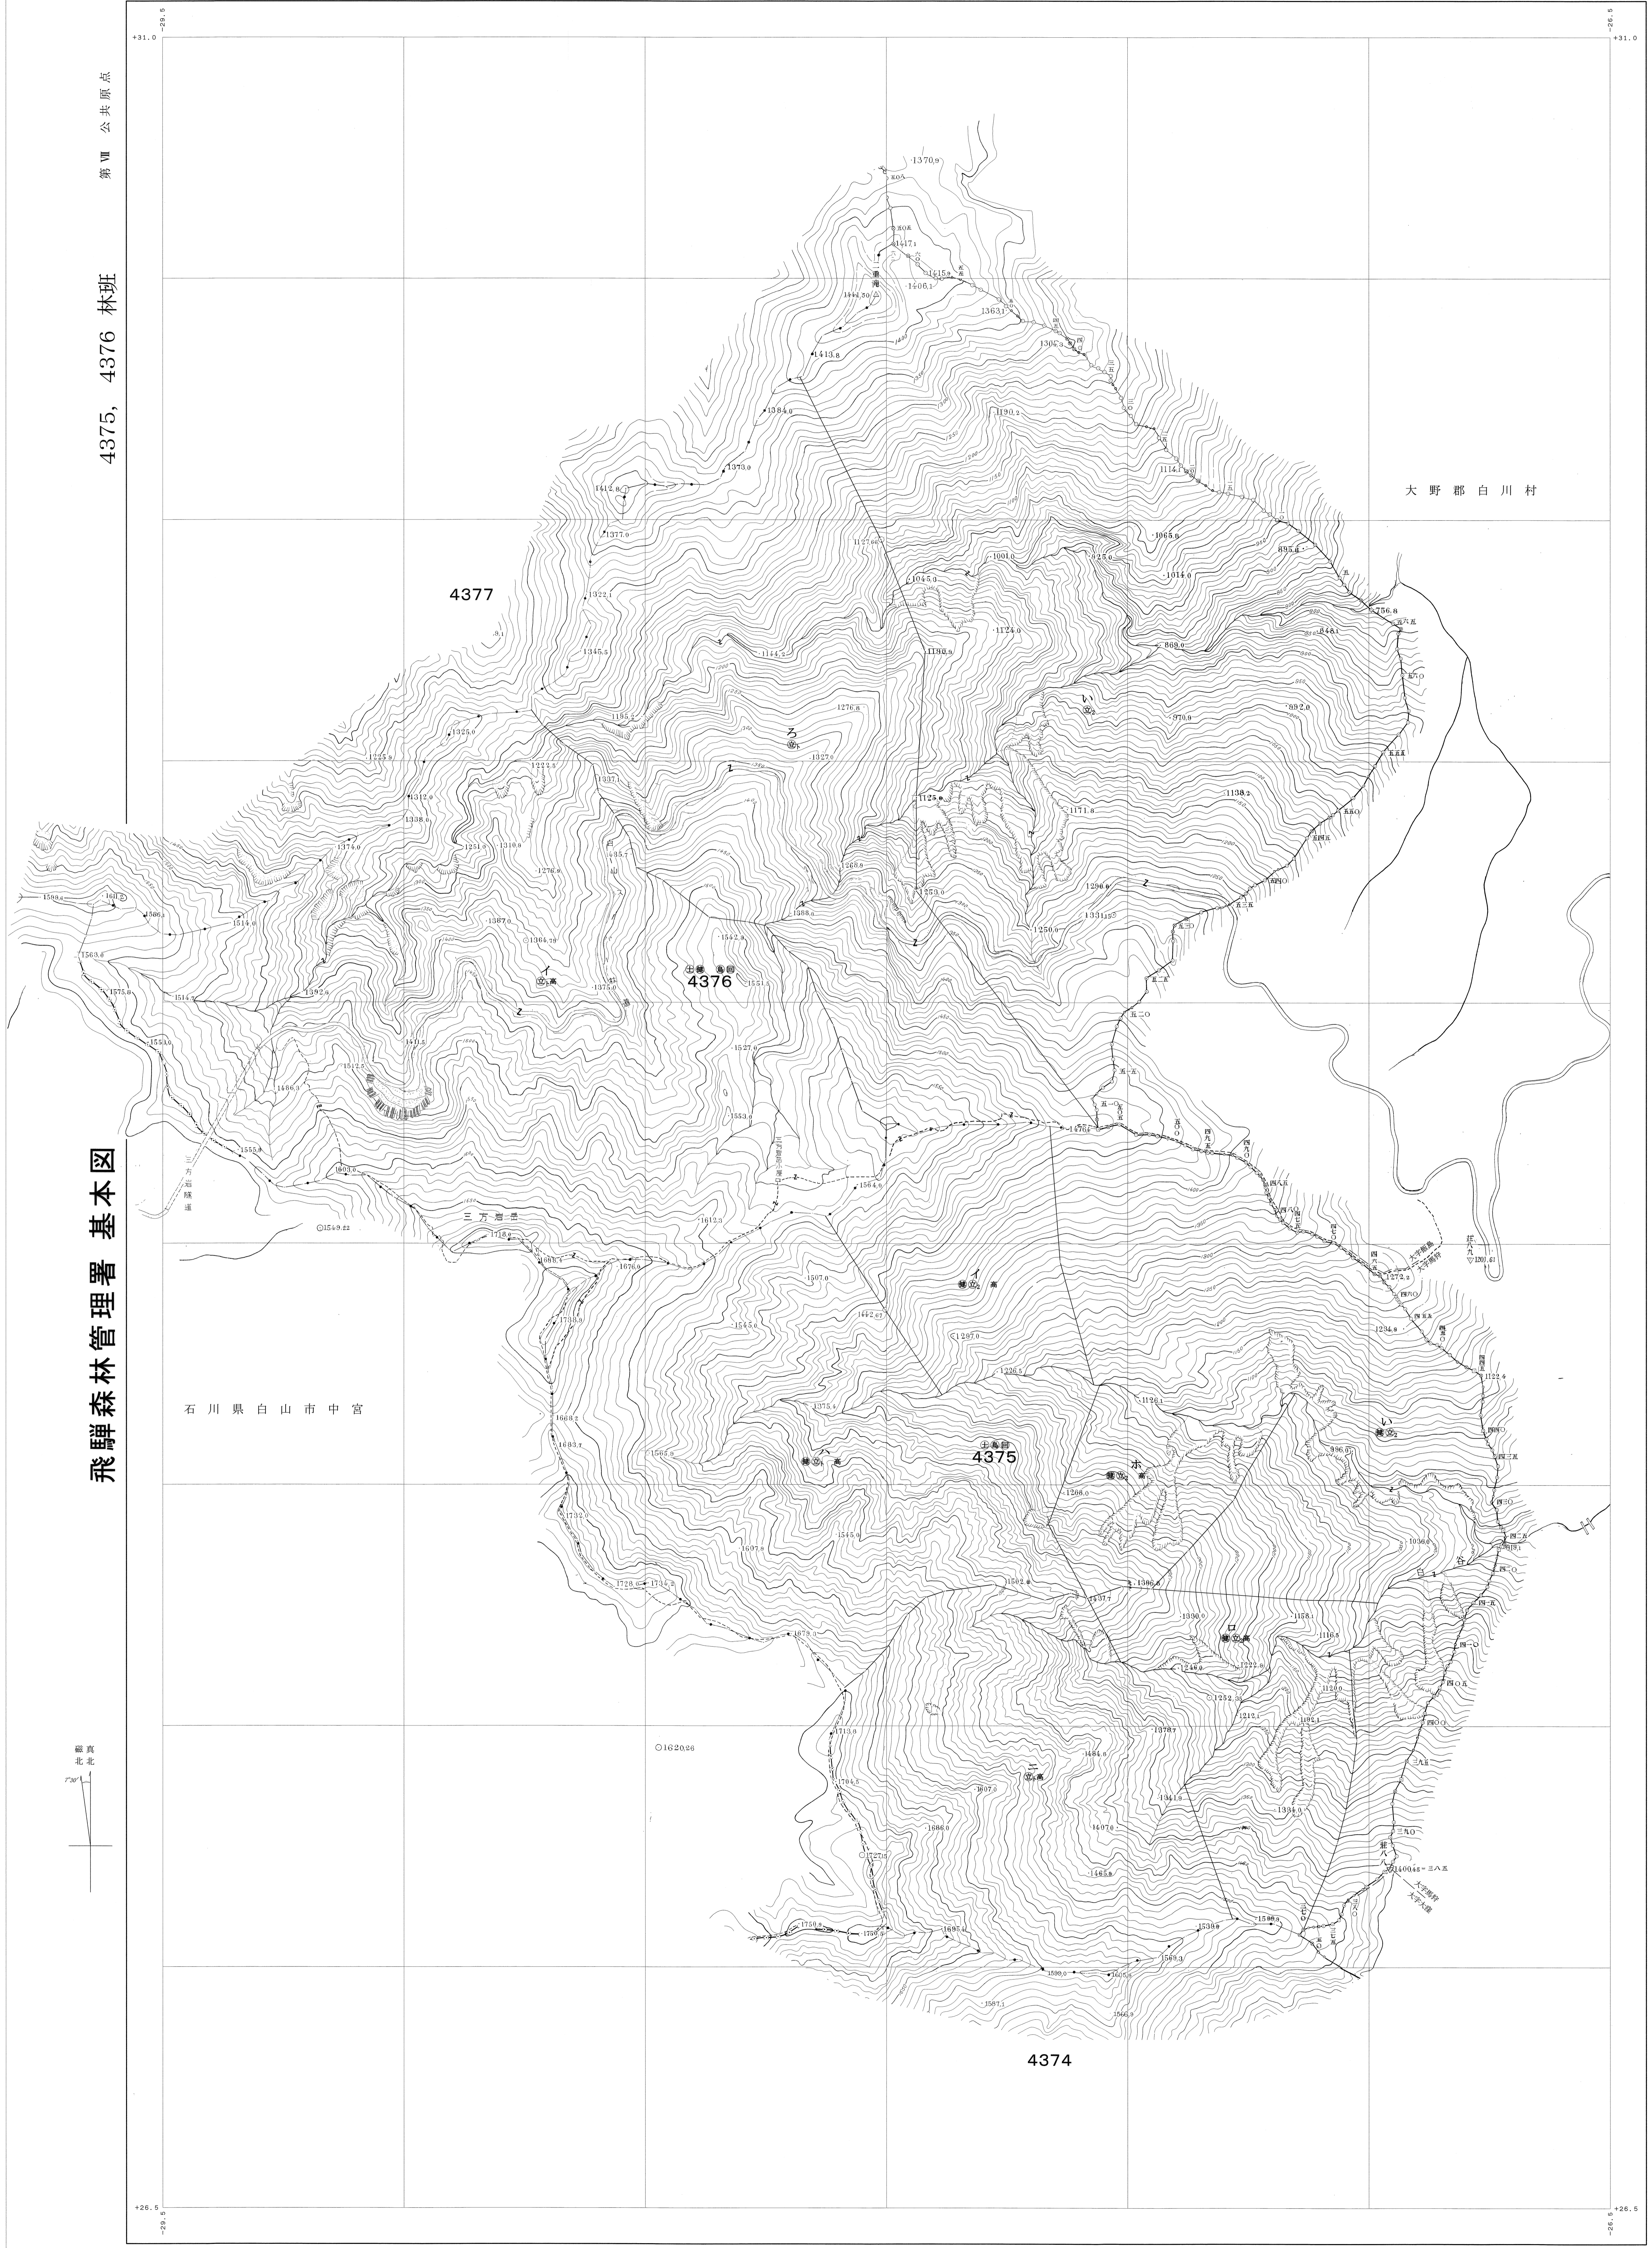

飛騨森林管理署 基本図

1:5000
0 100 200 300 400 500 600

小里区画部修正 2020年2月31日 時点
地籍修正