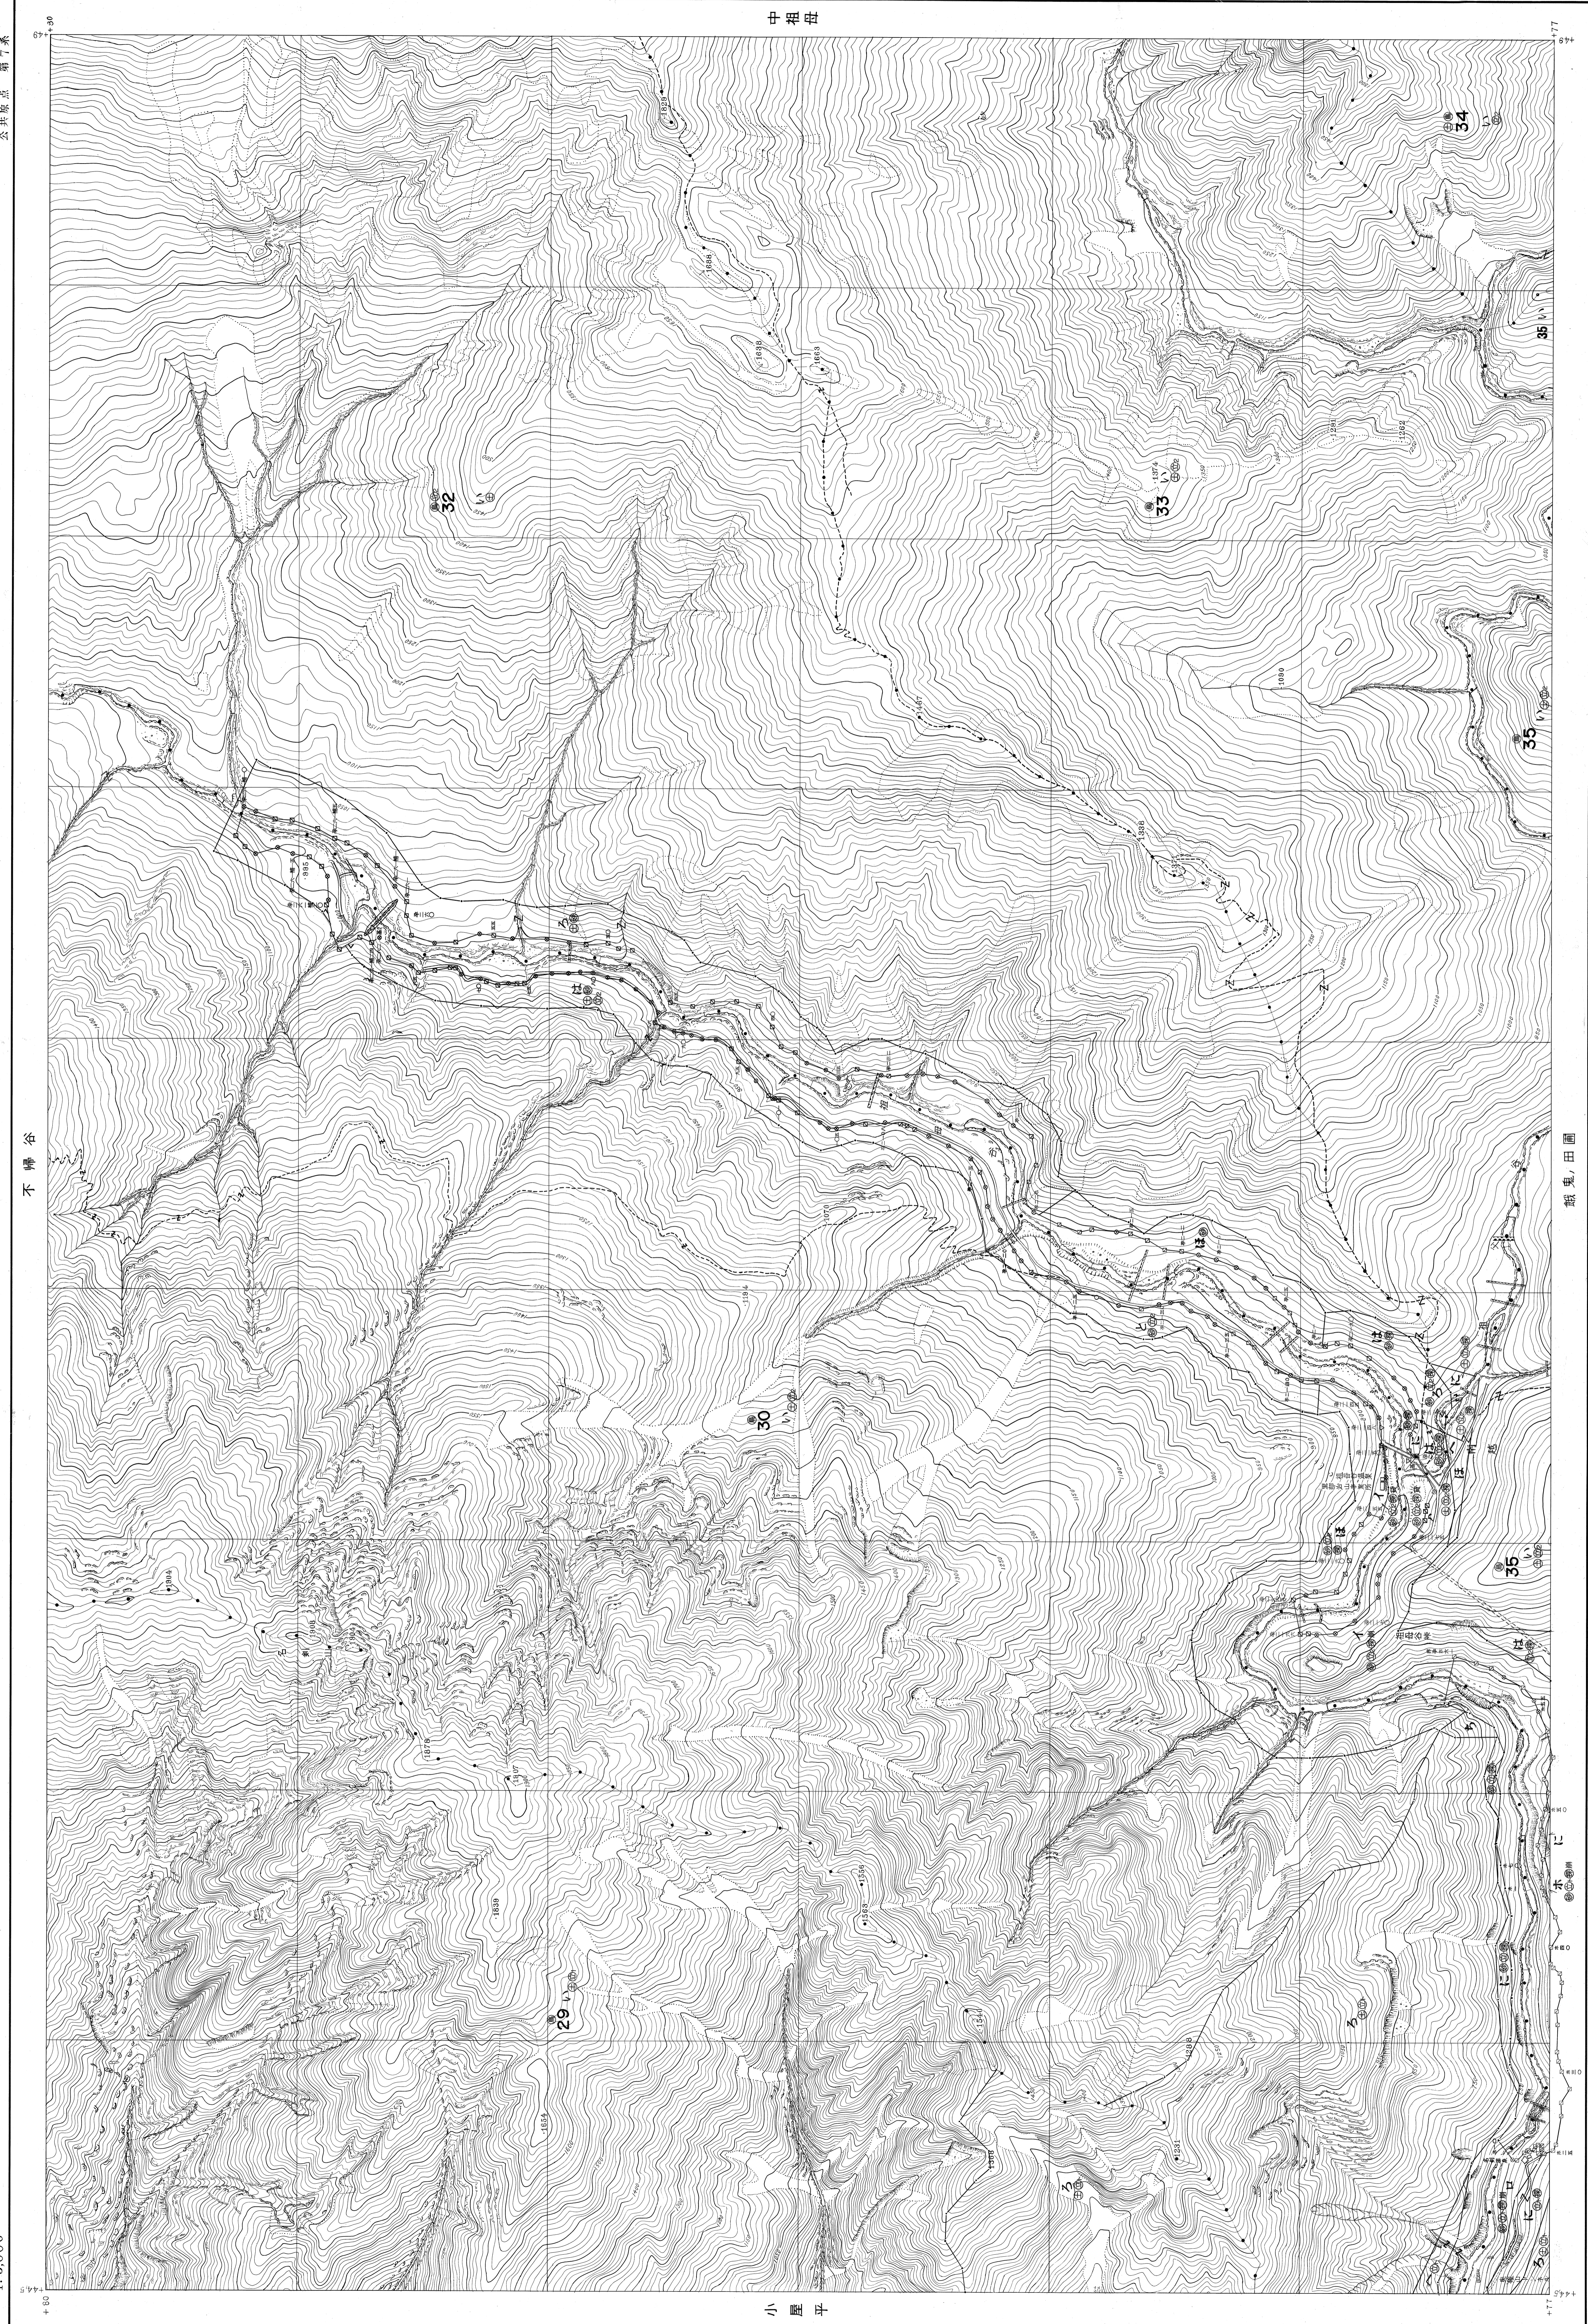

祖母谷

だにばば

不備谷

1:5,000

公共原点 網了系

山番三十六号

中祖母

船鬼田圃

小屋平

測 図 昭和35年 8 月
 図化方法 ステレオプロッター-A8 ケルニプロッター-高田
 使用写真 昭和38年11月撮影(山-95)