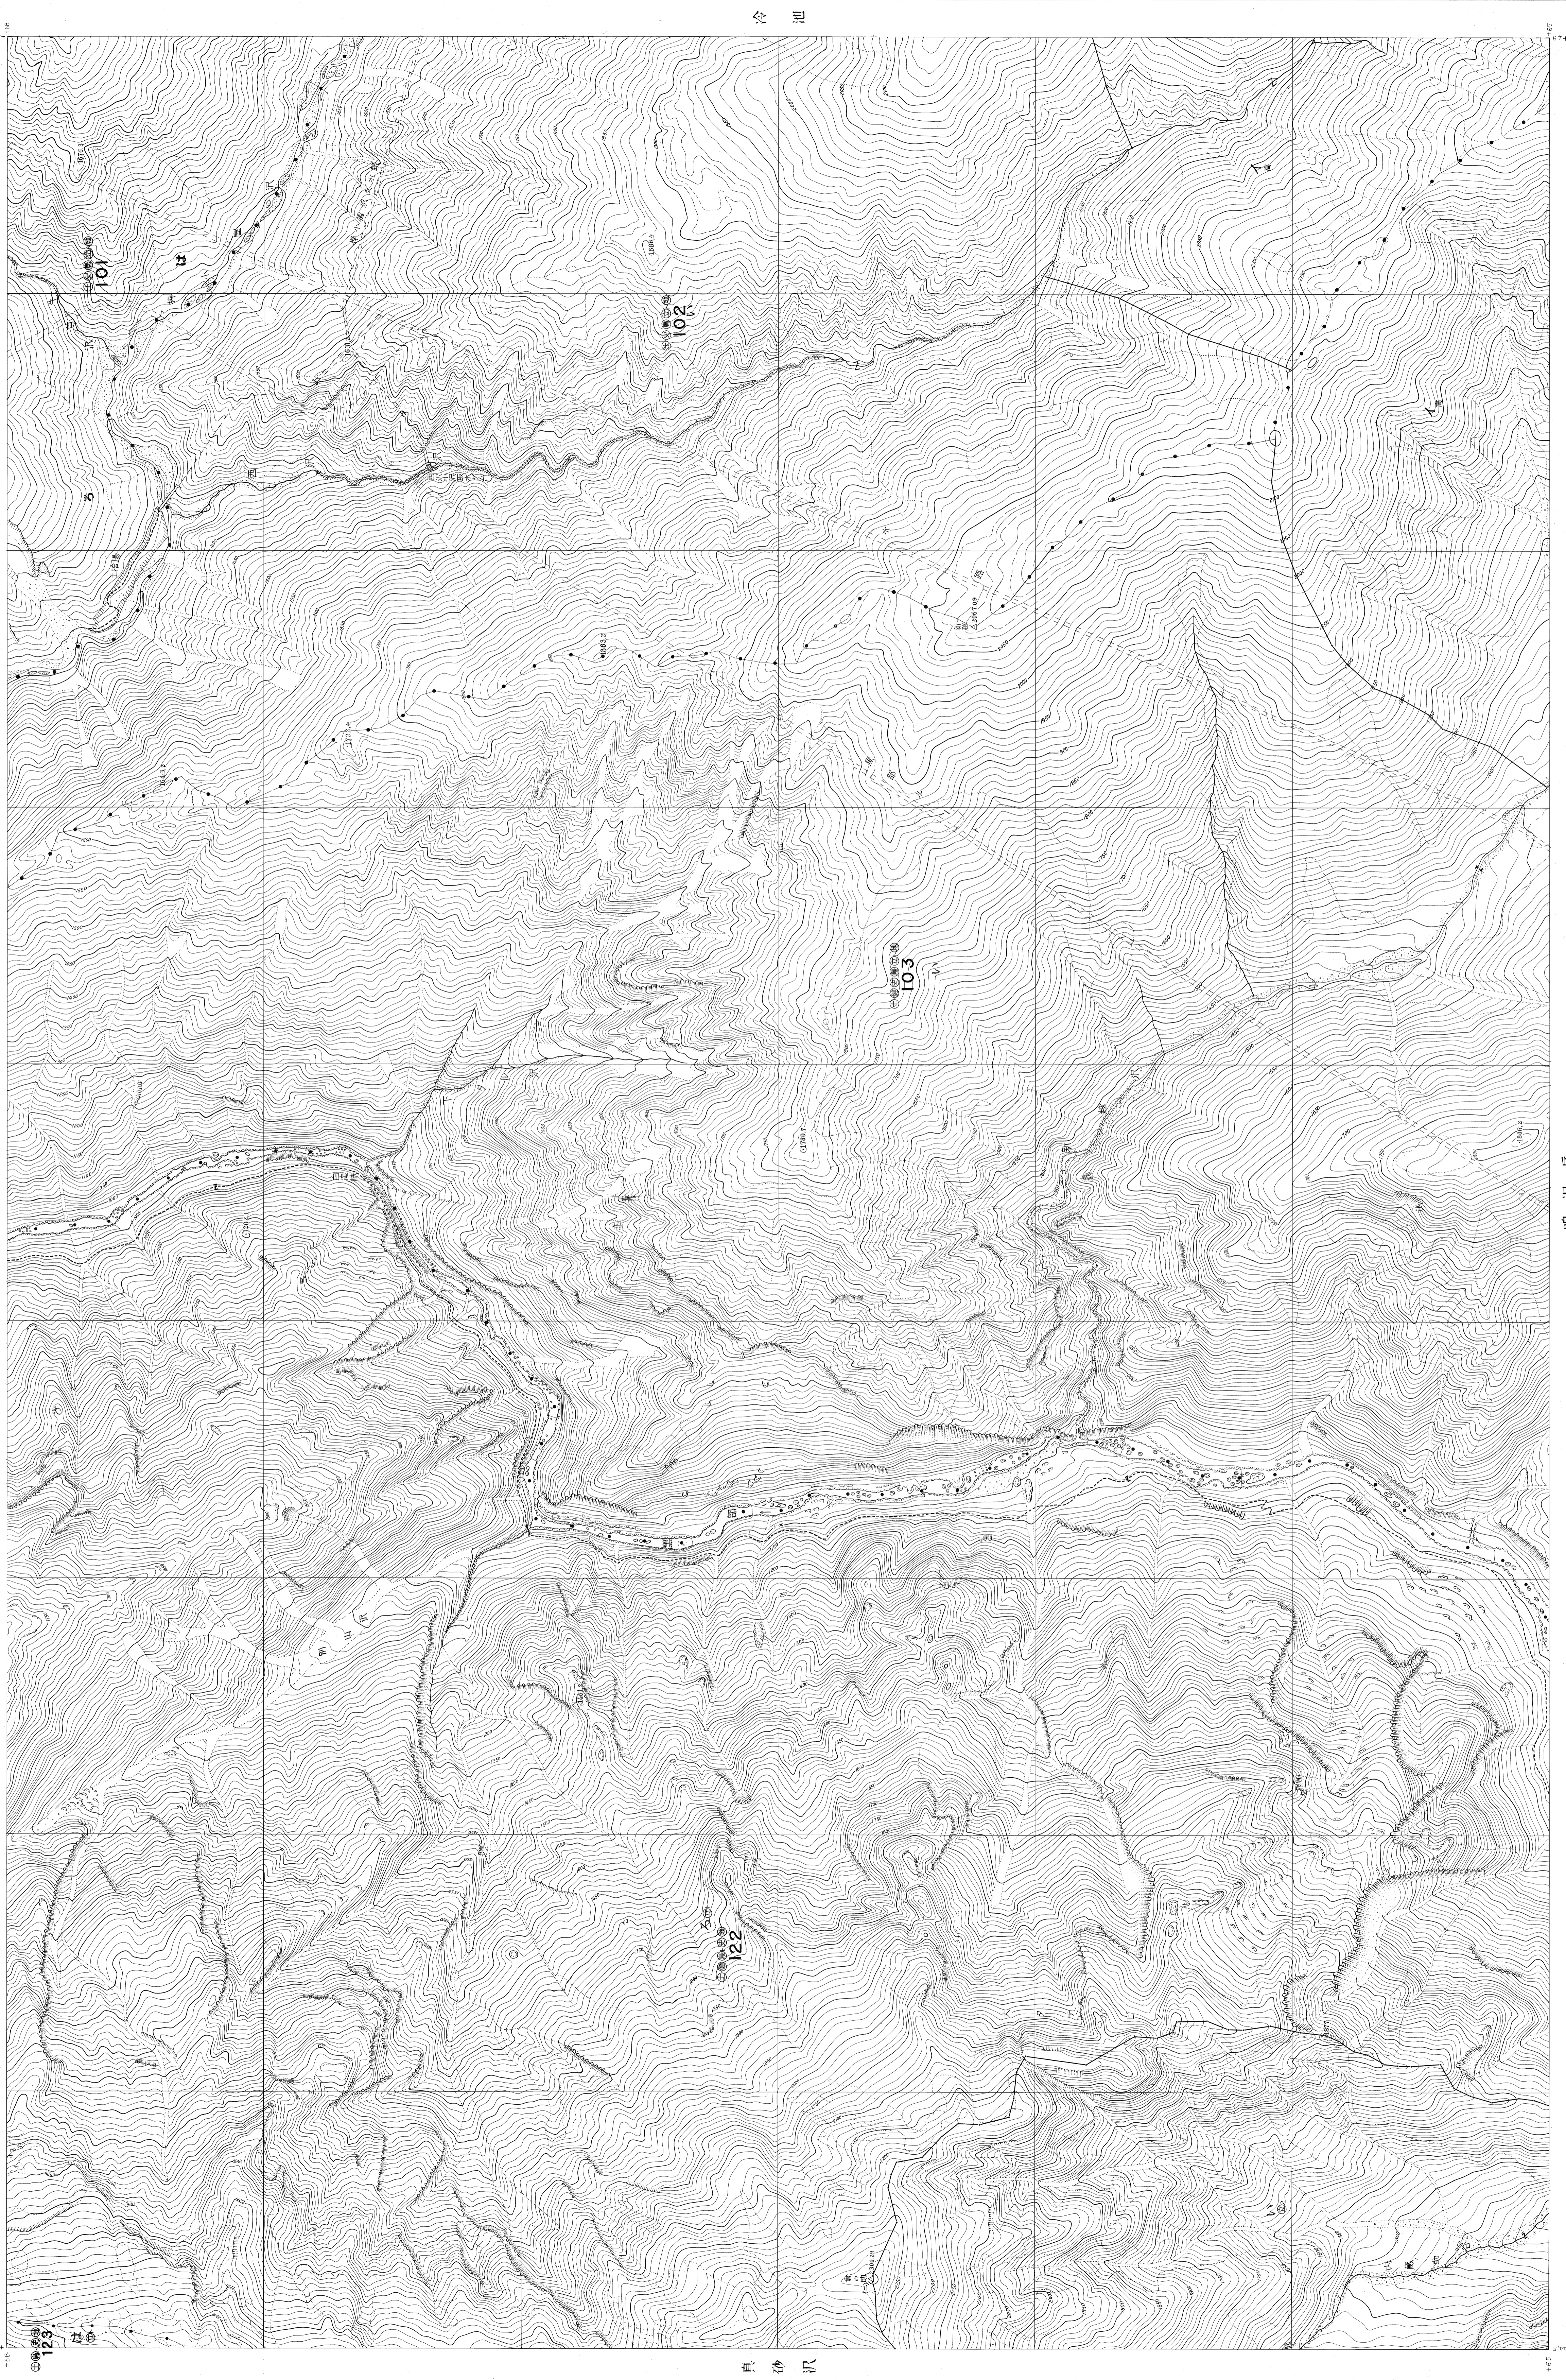

くろべっさん
黒部別山

1:50,000

公共基点 第7系

十字峽

立
見
五
七
号

冷
池

真
砂
沢

鳴
沢
岳

測 原 昭和35年11月
図心 木 庄 75°27'0.7" E
使用 写真 昭和35年12月撮影 (山-99) 6.5号 1:50,000

中
原
測
量
株
式
会
社
調
製