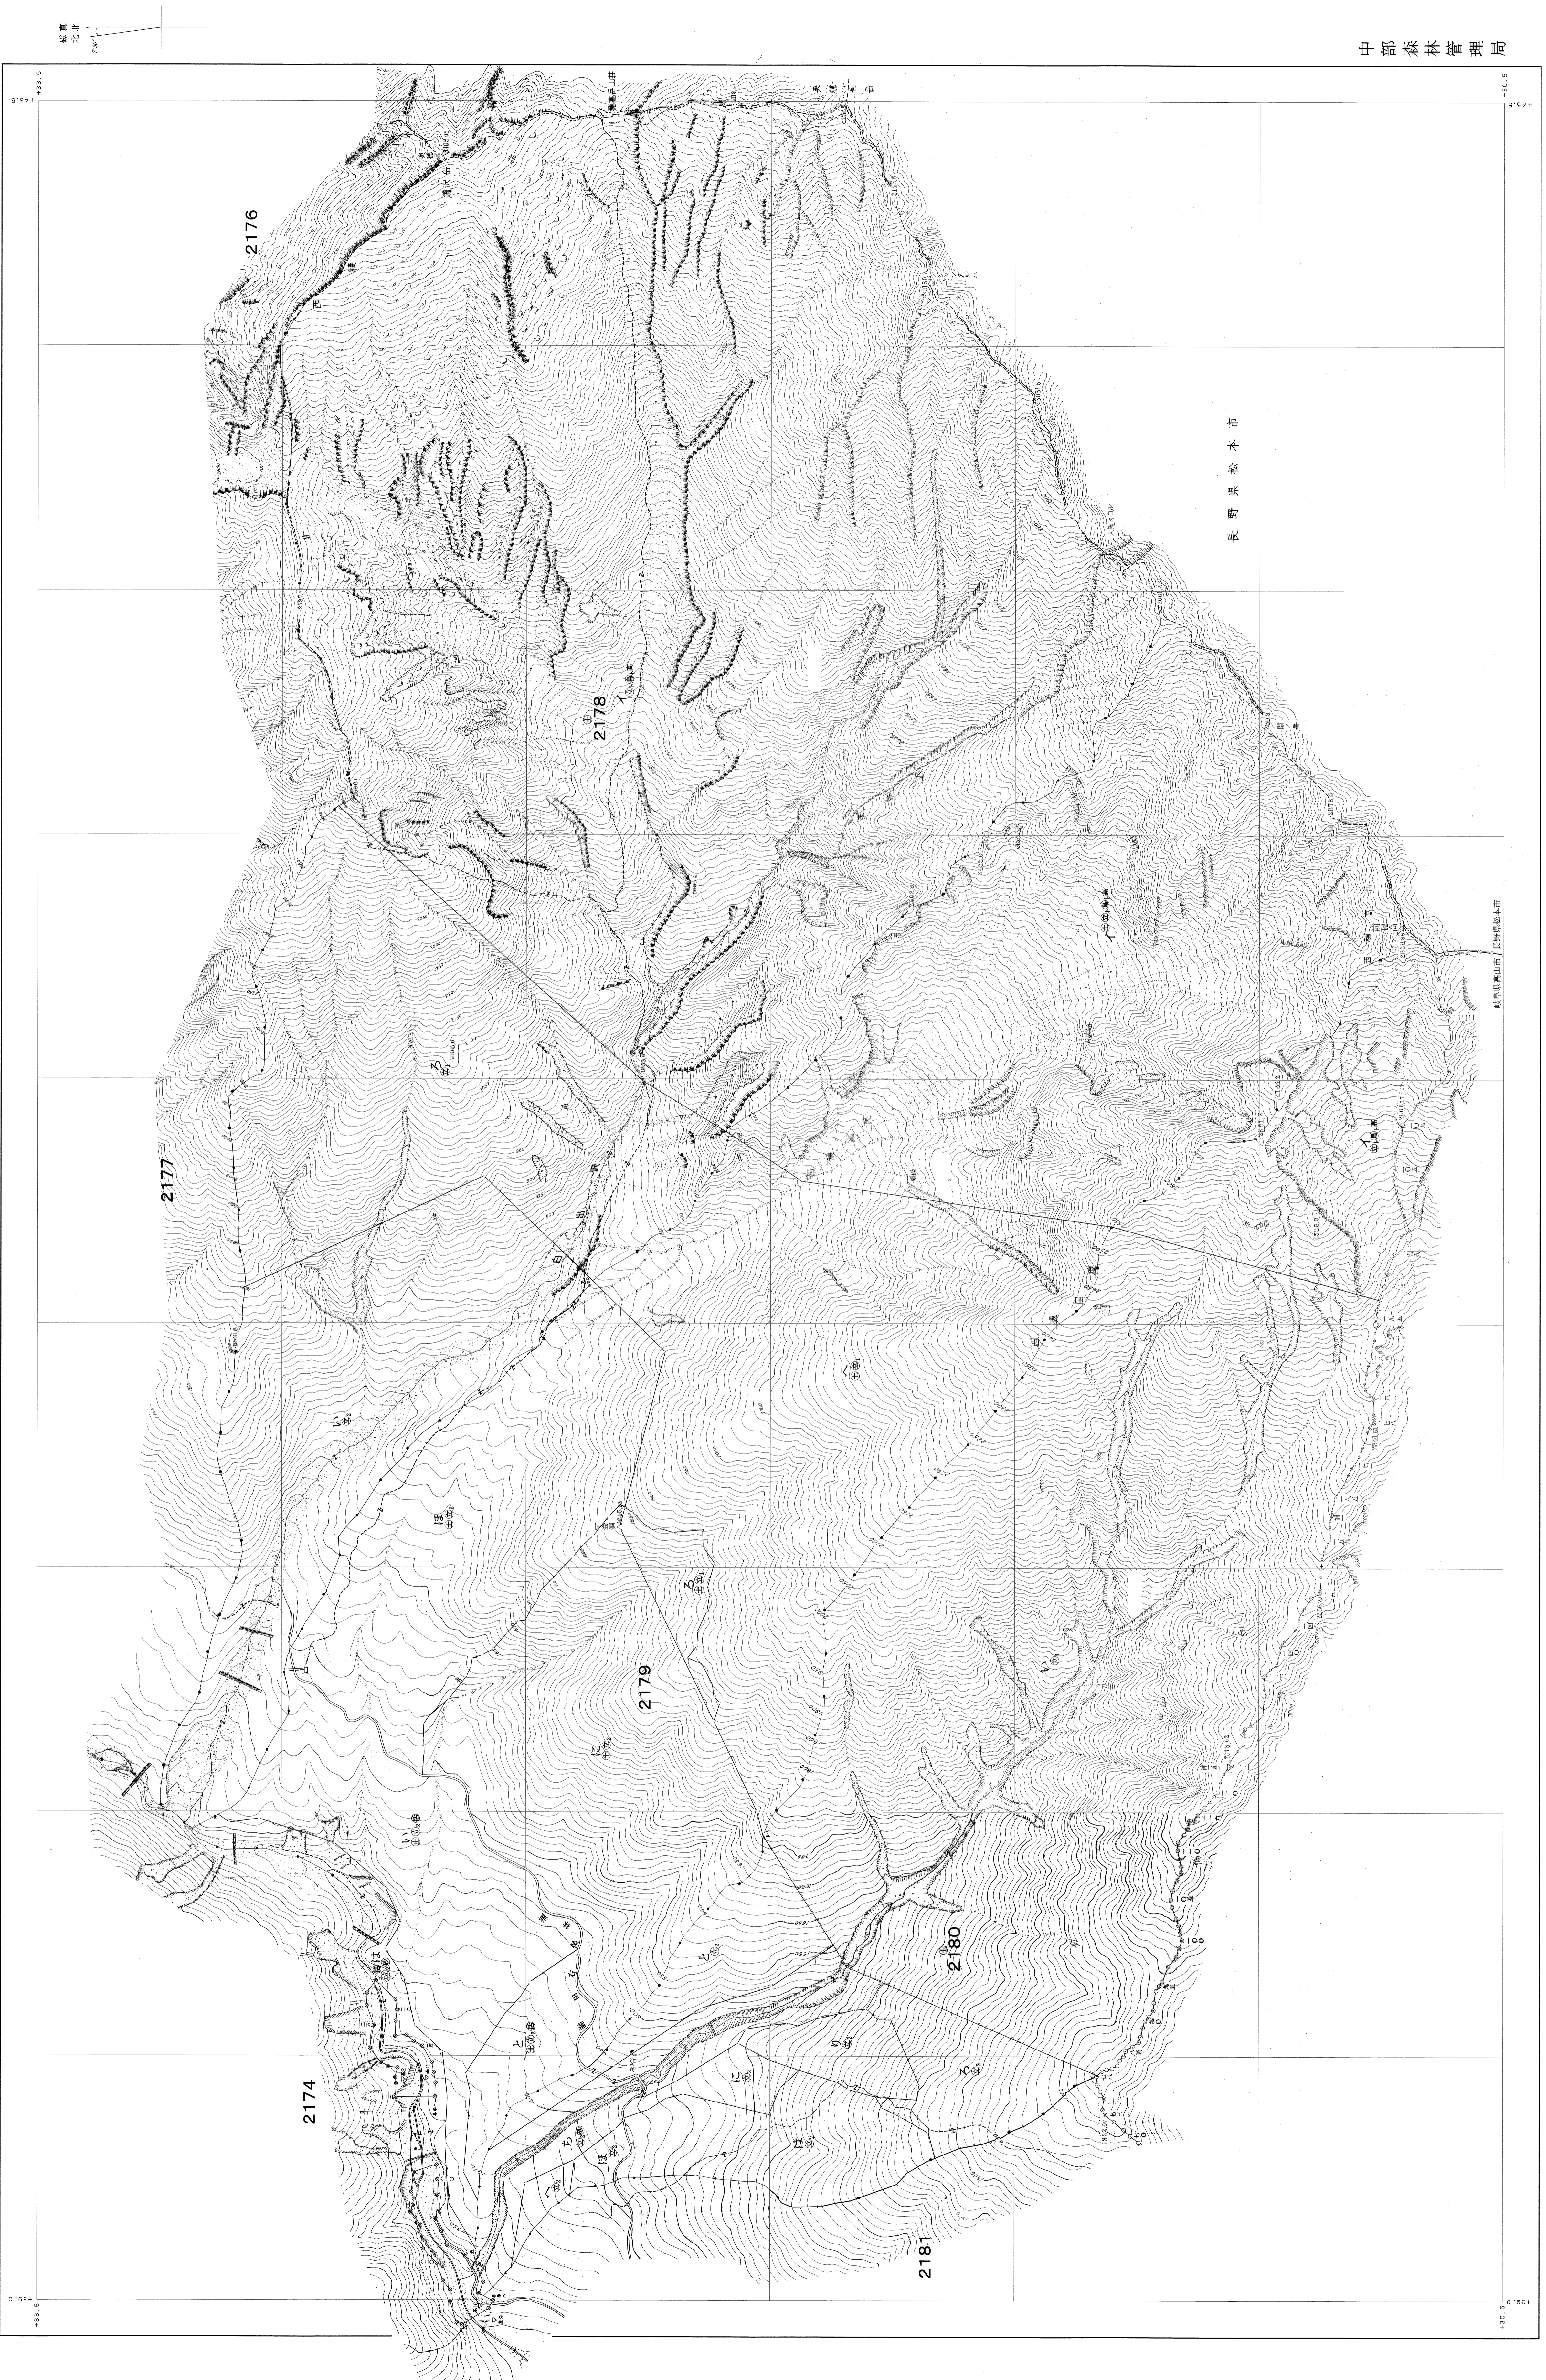

飛騨森林管理署 基本図

2178~2180 林班

第Ⅳ 公共原点

神35

中部森林管理局

小坂区圖等修正 2009年3月31日 時点  
地形修正

神35