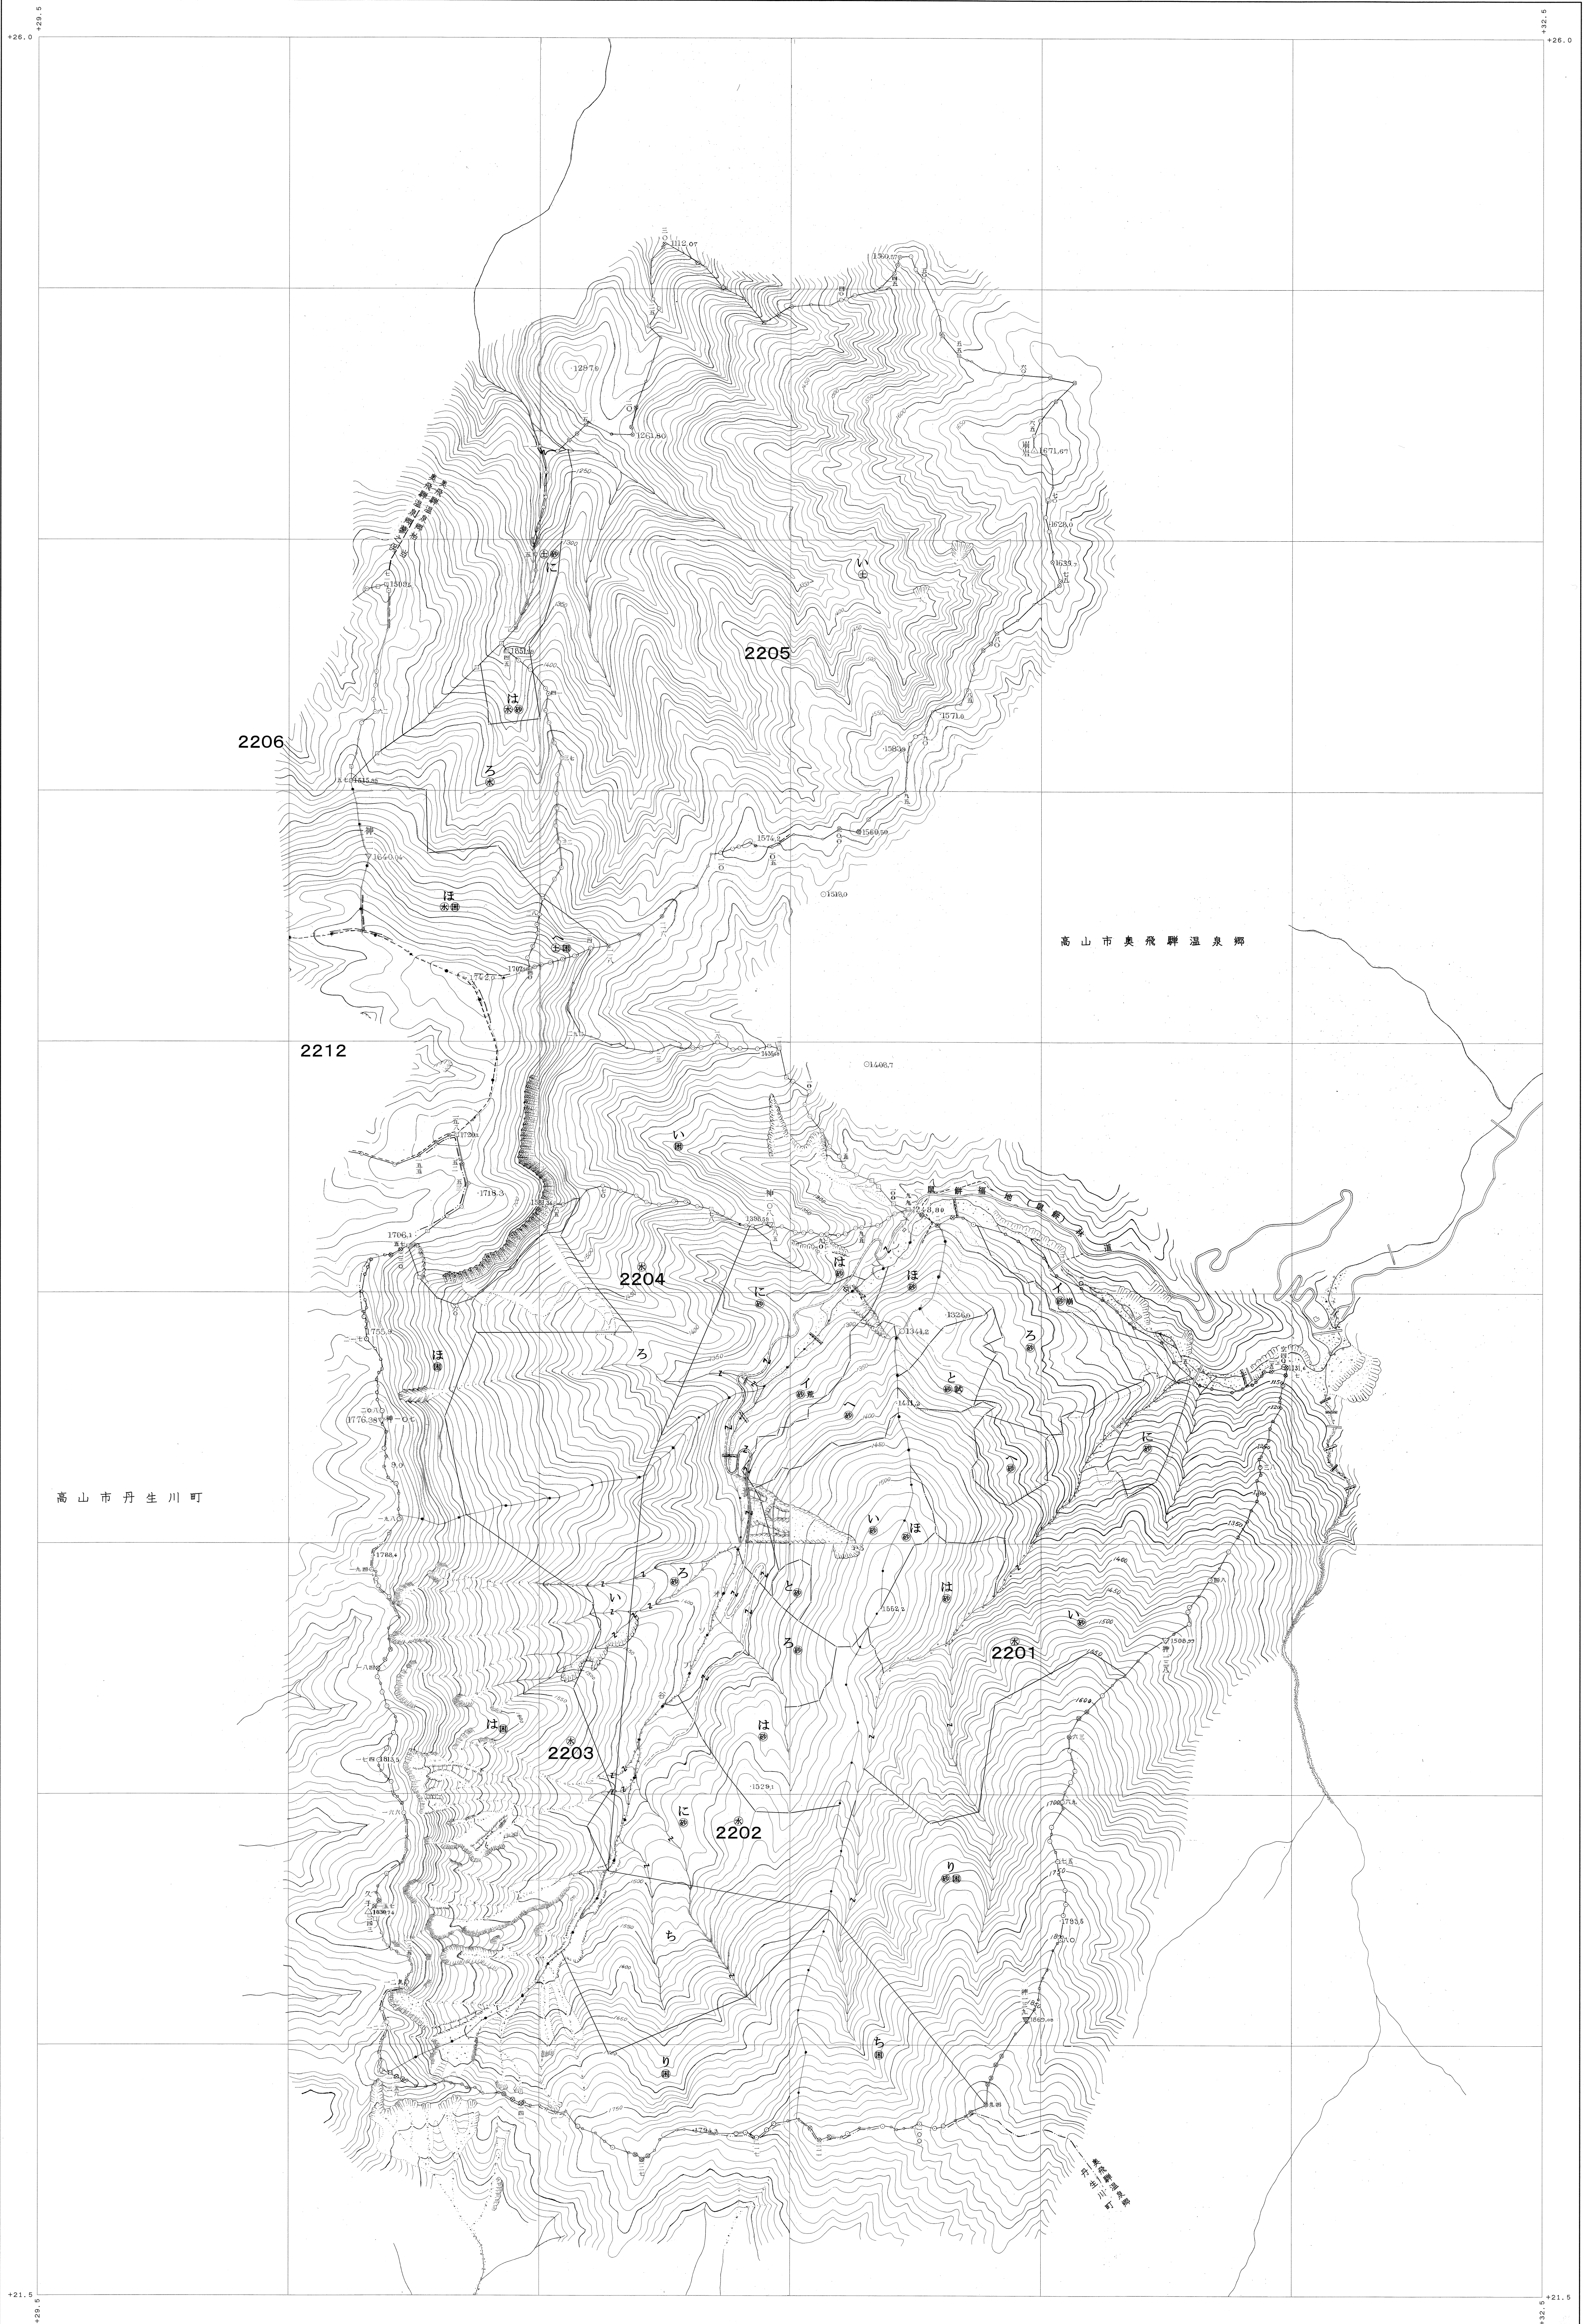

飛騨森林管理署 基本図

小里区測繪部 2020年3月31日 調査
編者 藤正