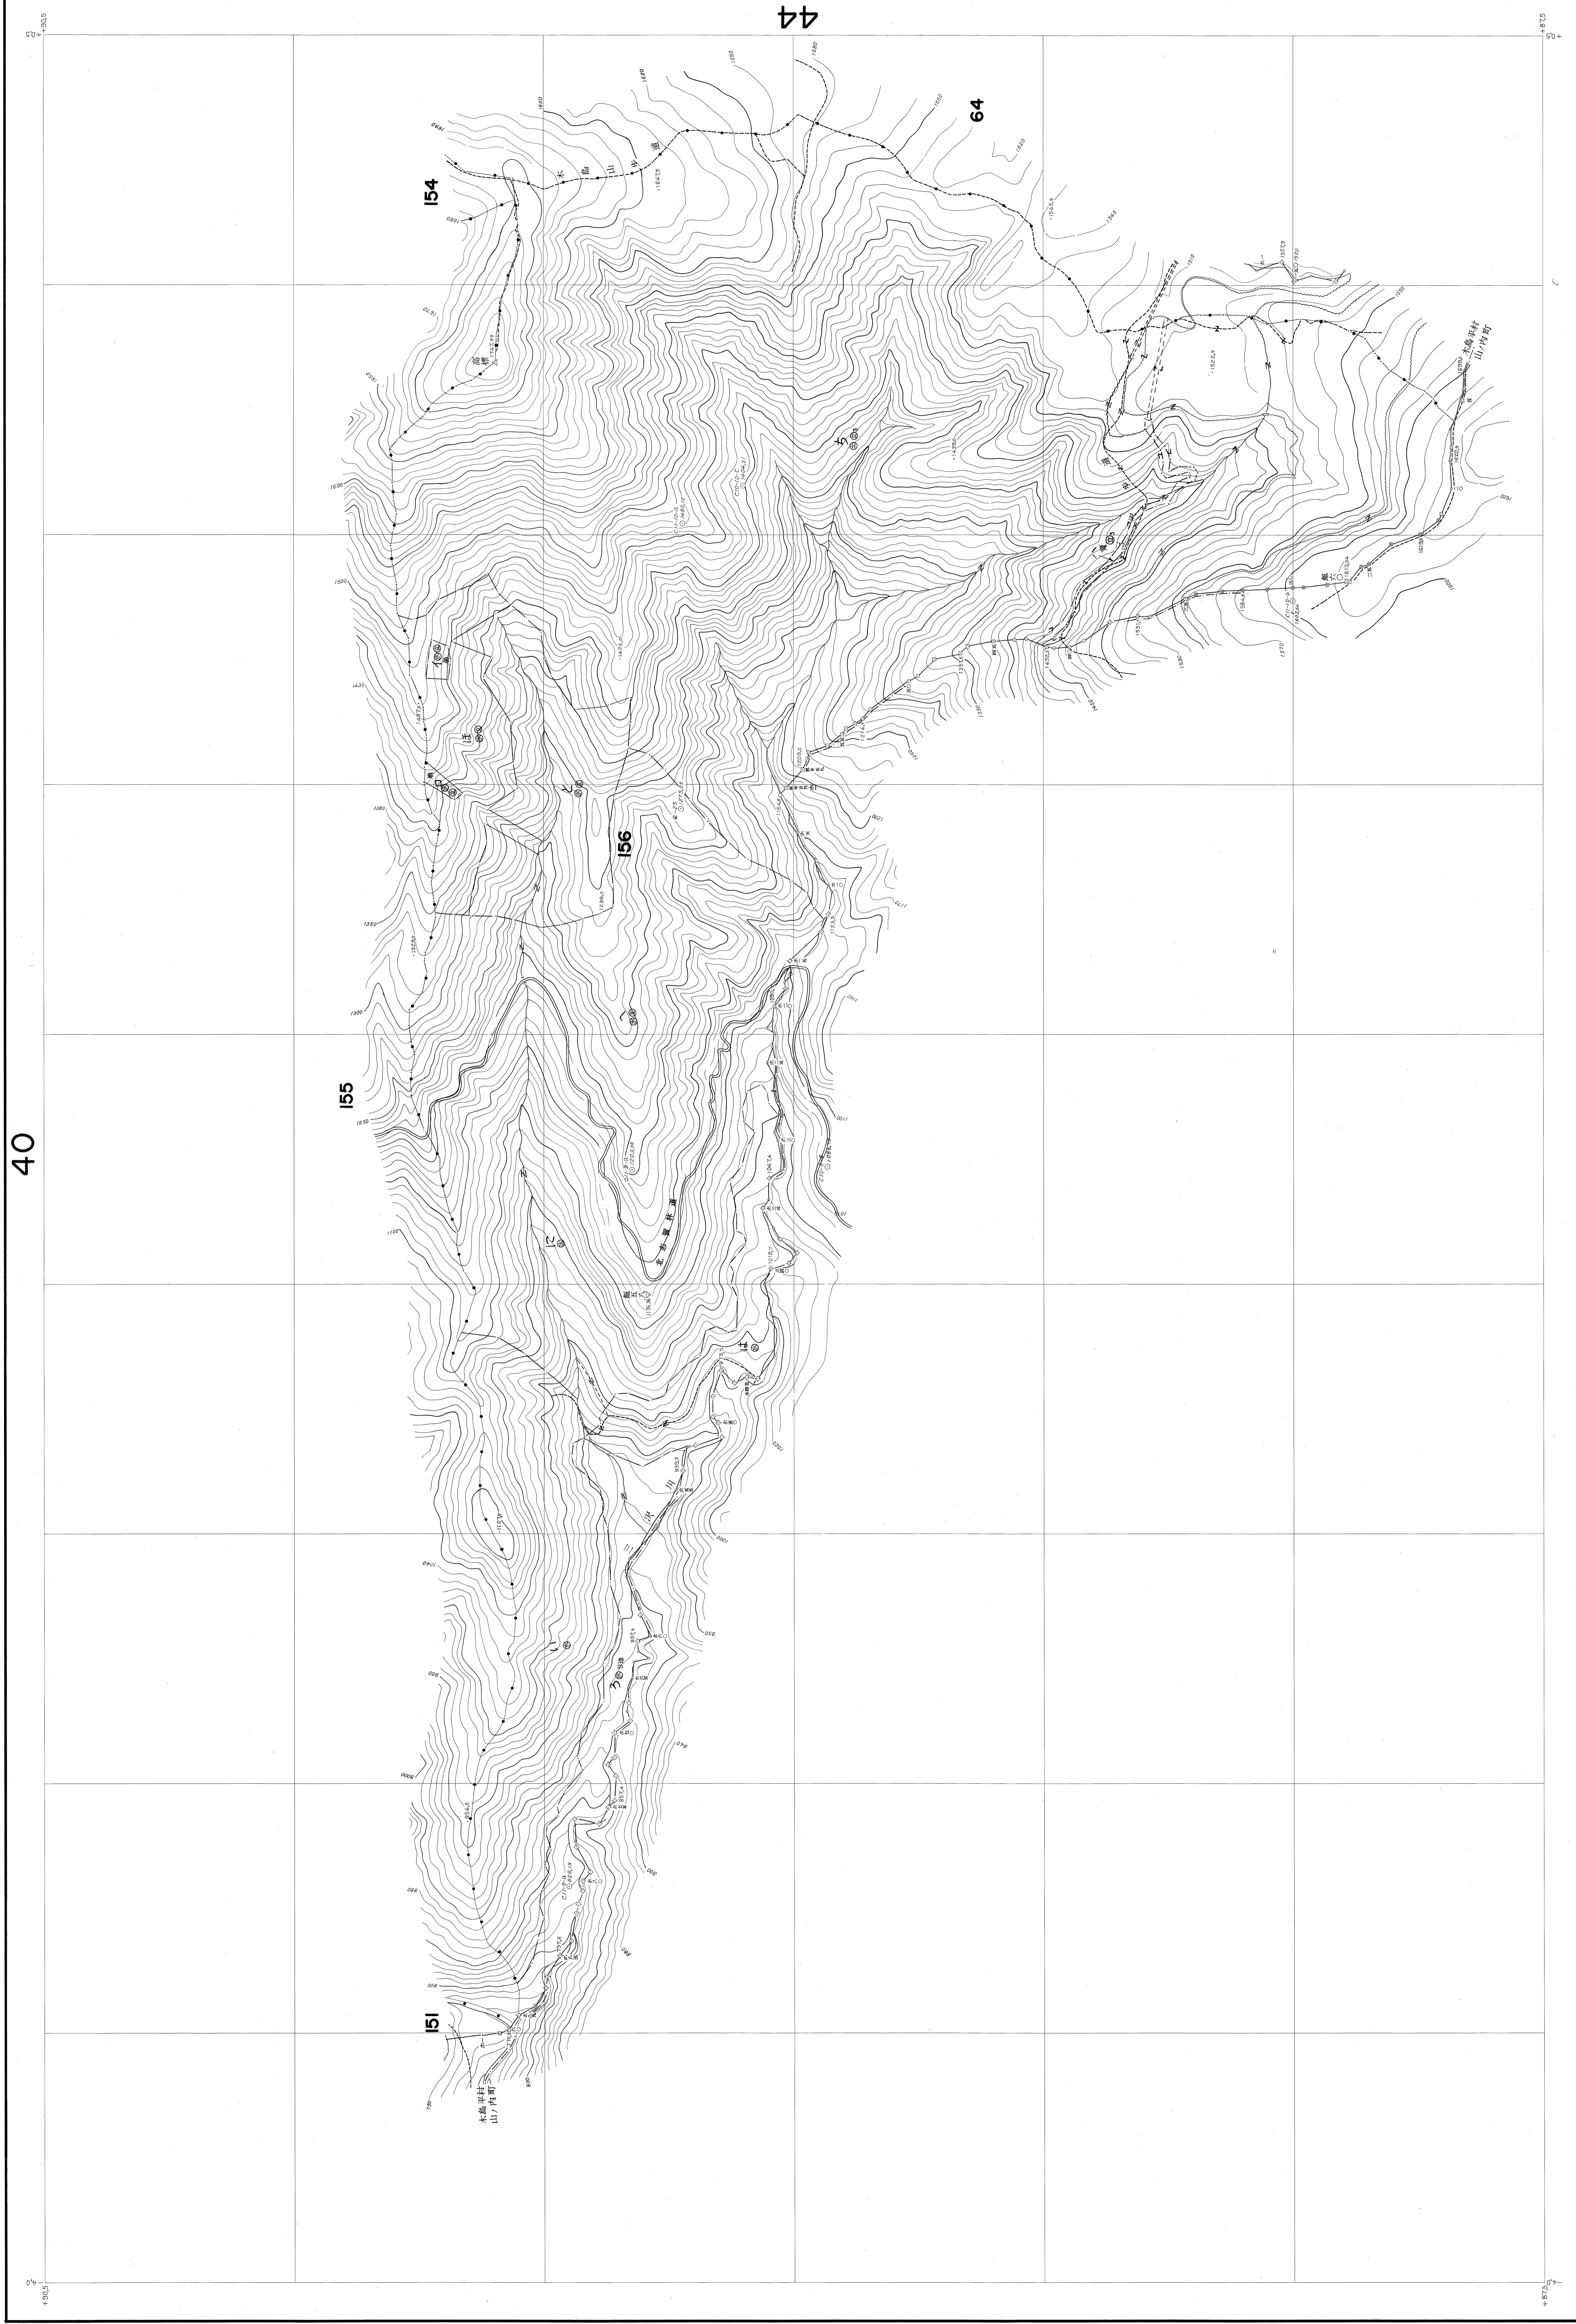

40

木曾平野区

1
2

01 飯42 5年7月撮影空中写真 (山-438 C10-7-11)
 02 飯42 42年7月撮影空中写真 (山-438 C11-9-11)
 小基図面等修正 2020年9月3日 時点
 資料修正