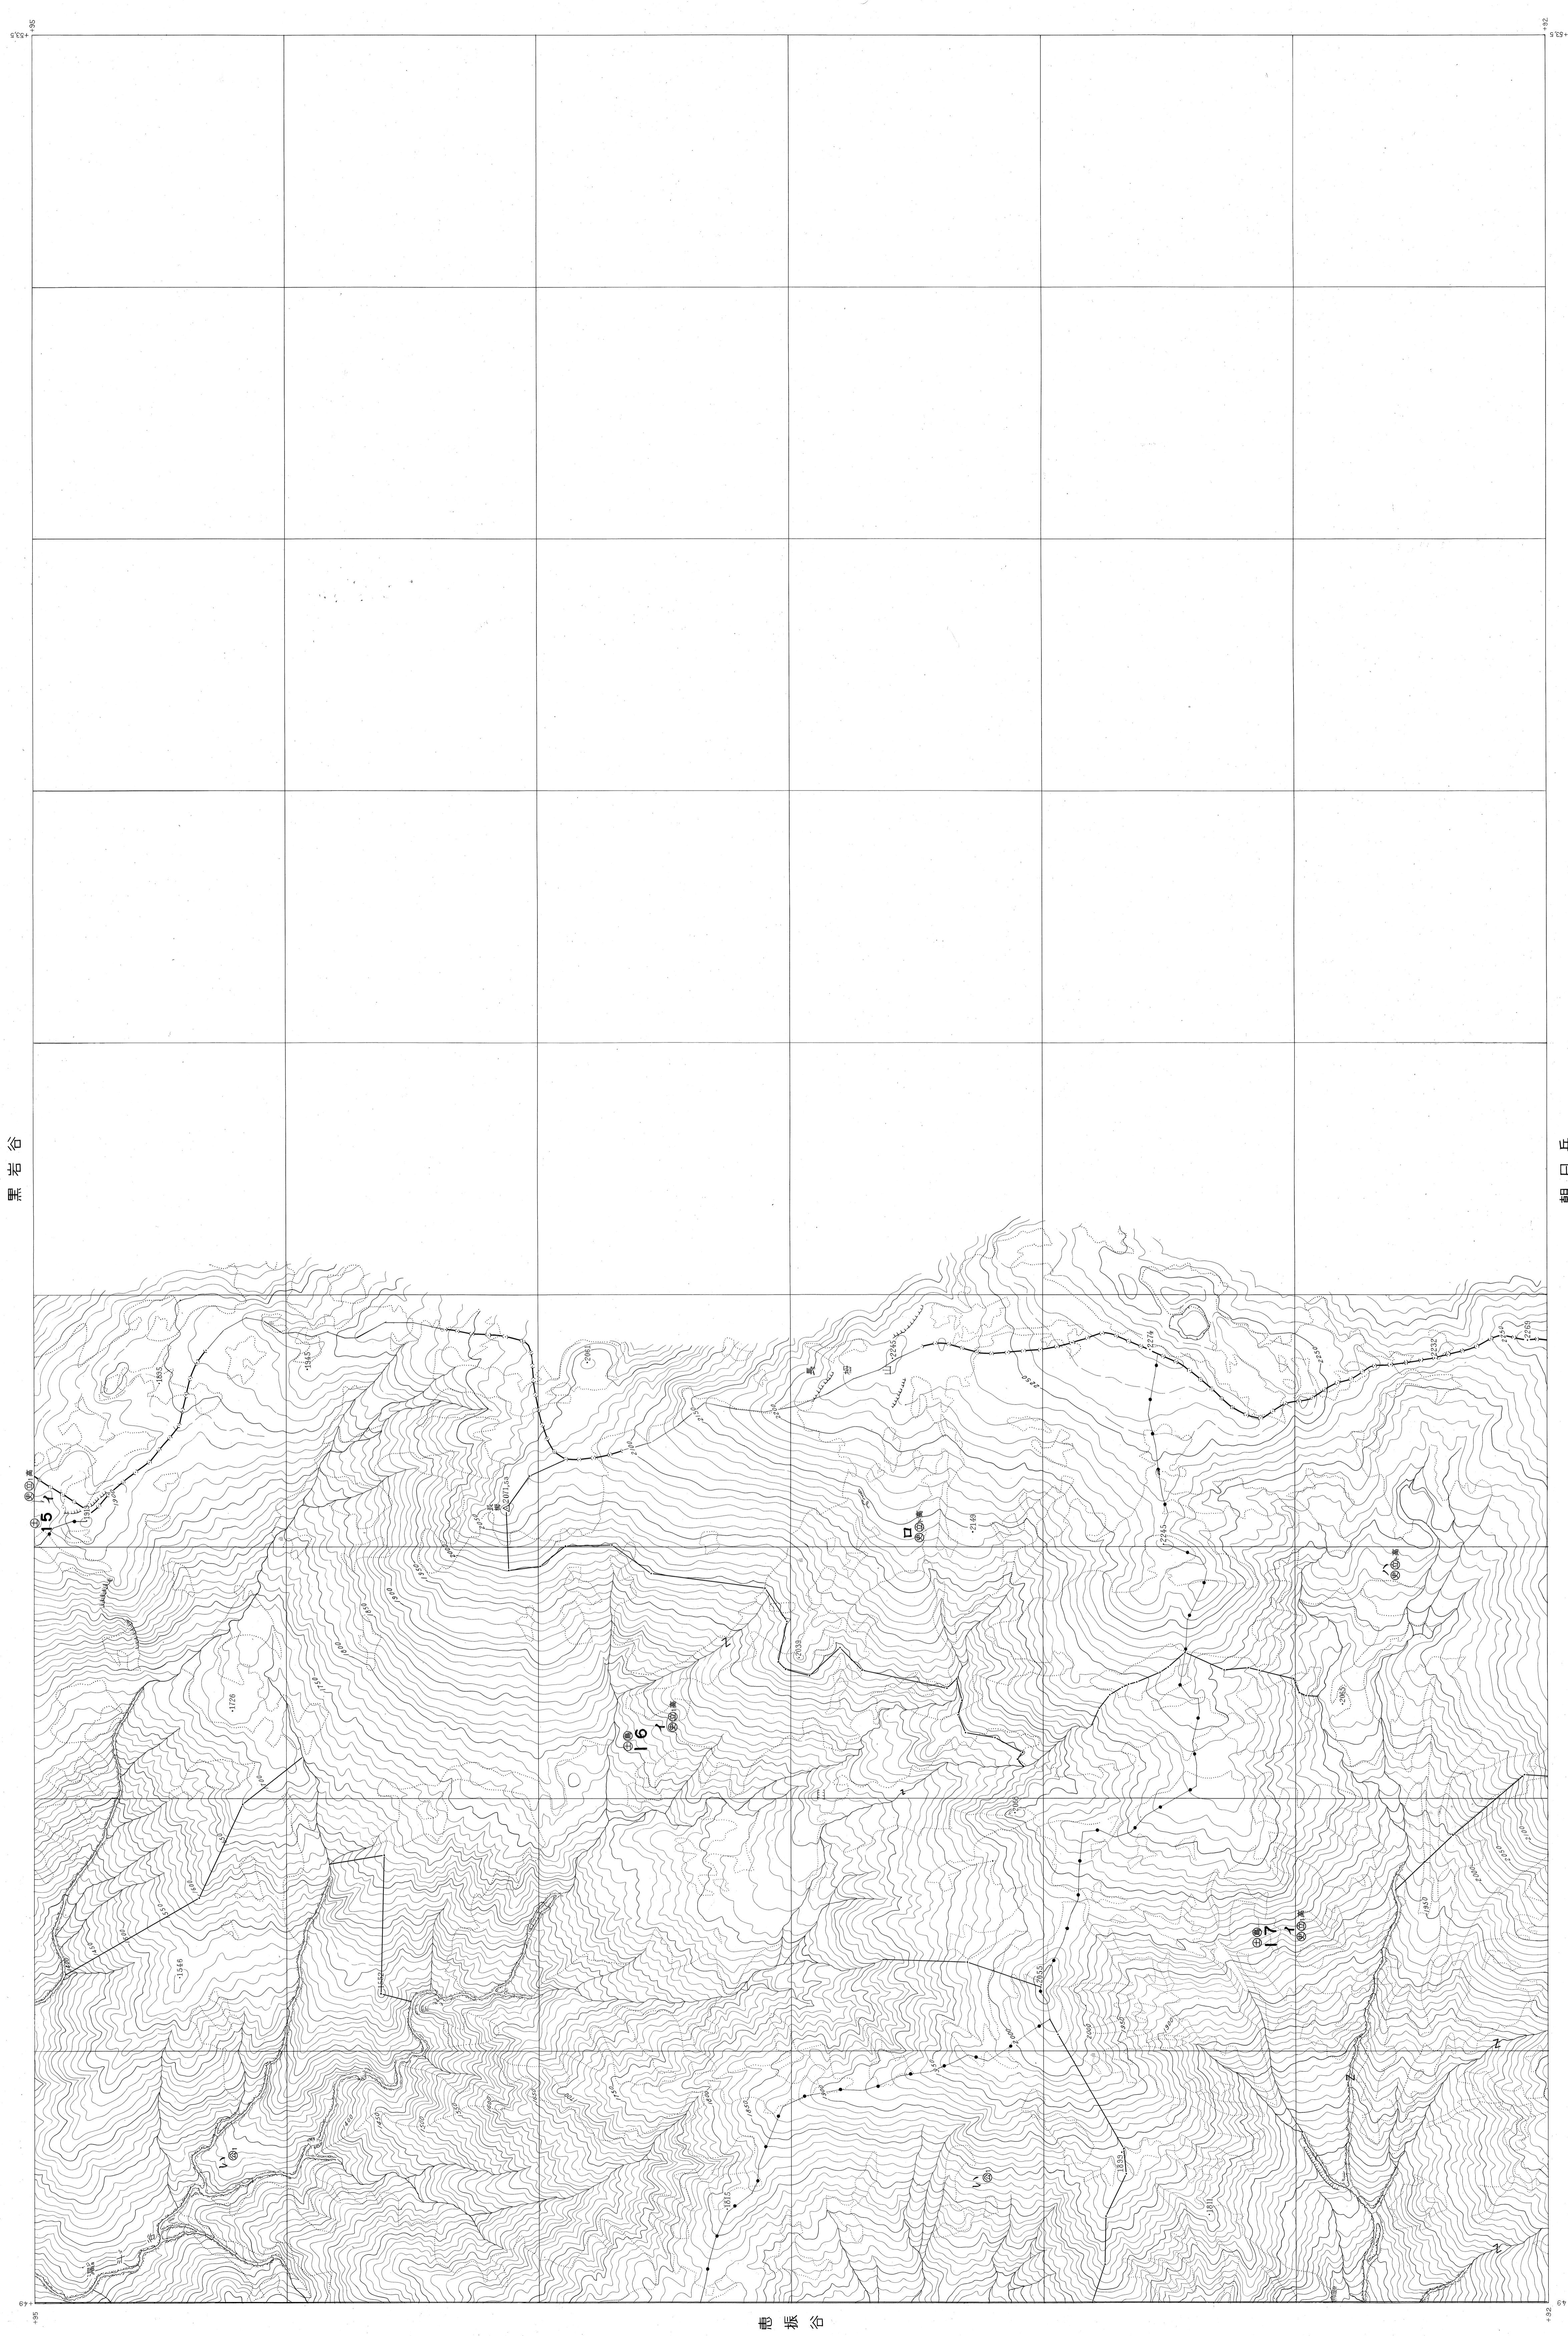

なが つが やま
長楯山

1:5,000

公共標点 第7系

空山 第十三号

朝日岳

測 図 昭和35年8月
縮尺 1:5,000
使用年 昭和35年11月(第1版)
測 図 番号 山-53