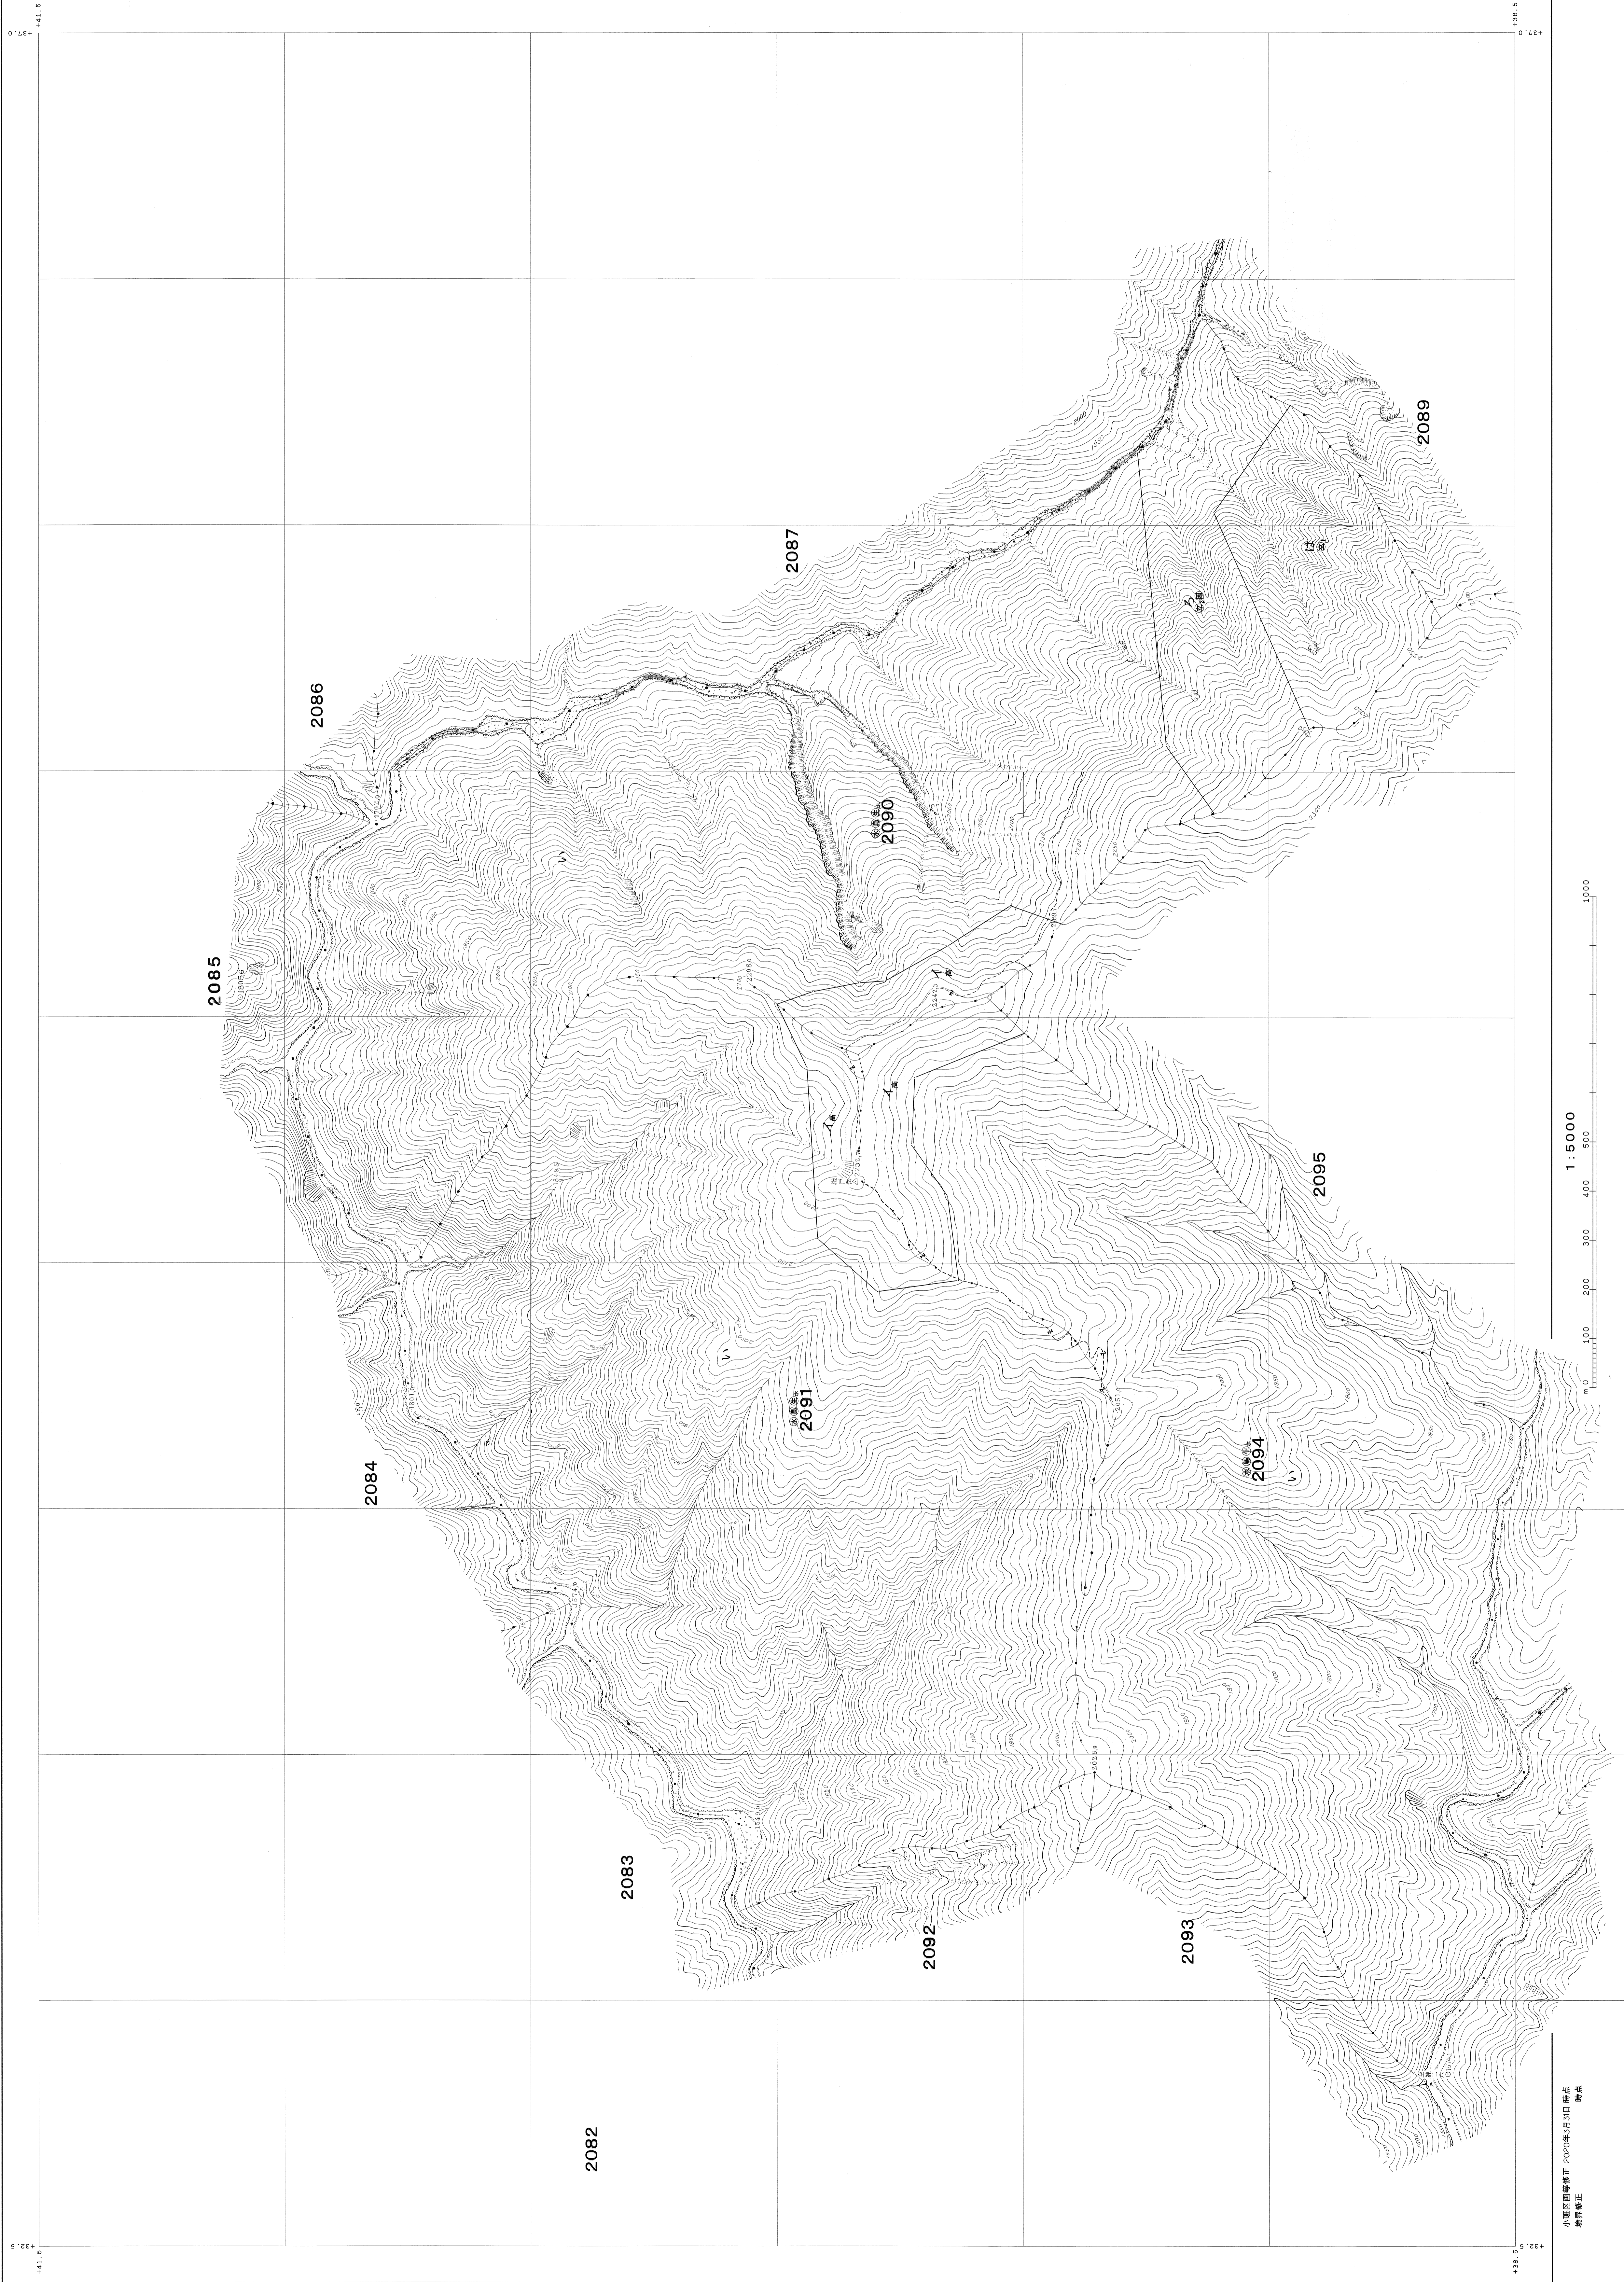

飛騨森林管理署 基本図

2090, 2091, 2094 林班

第Ⅳ 公共原点

神19

中部森林管理局

小坂区国勢修正 2020年5月31日 時点
発行修正

神19