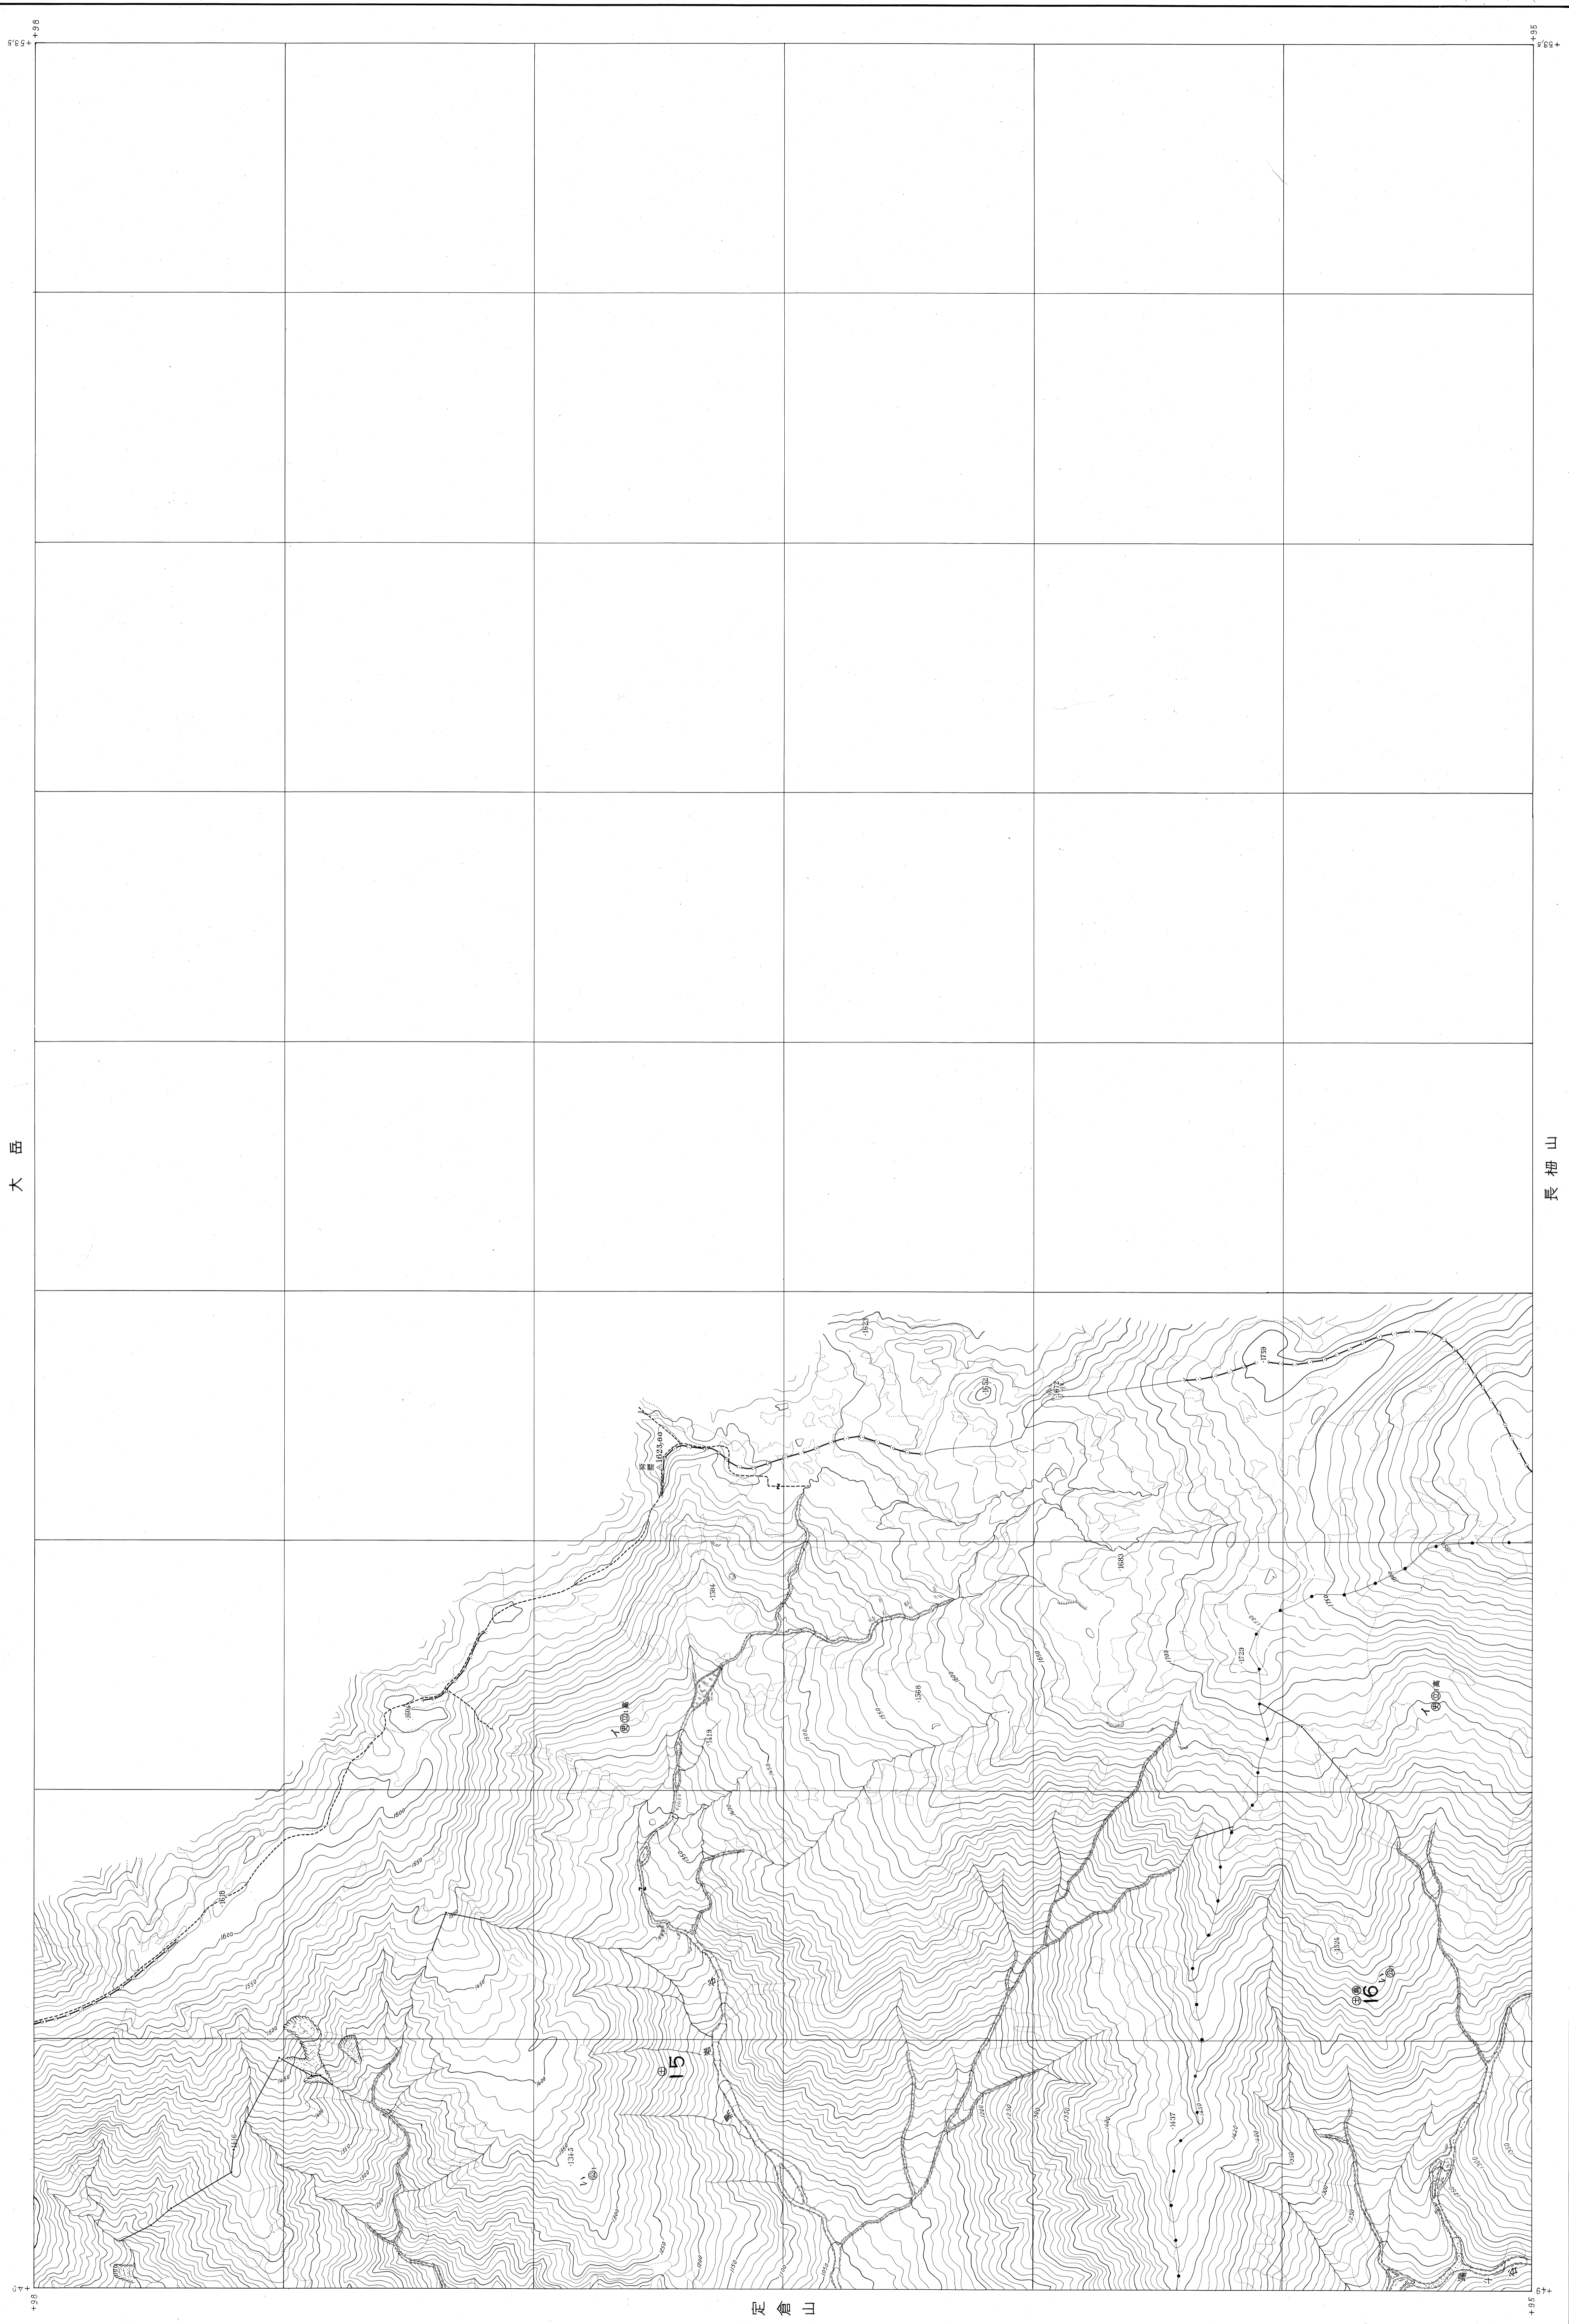

くろ いわ だに  
黒岩谷

1:5,000

公共原点 第7系

長柵山

測 図 昭和35年8月  
 図化方式 アナログプロッター-A8 デルタプロッター-測図  
 使用写真 昭和35年11月撮影(山-99)