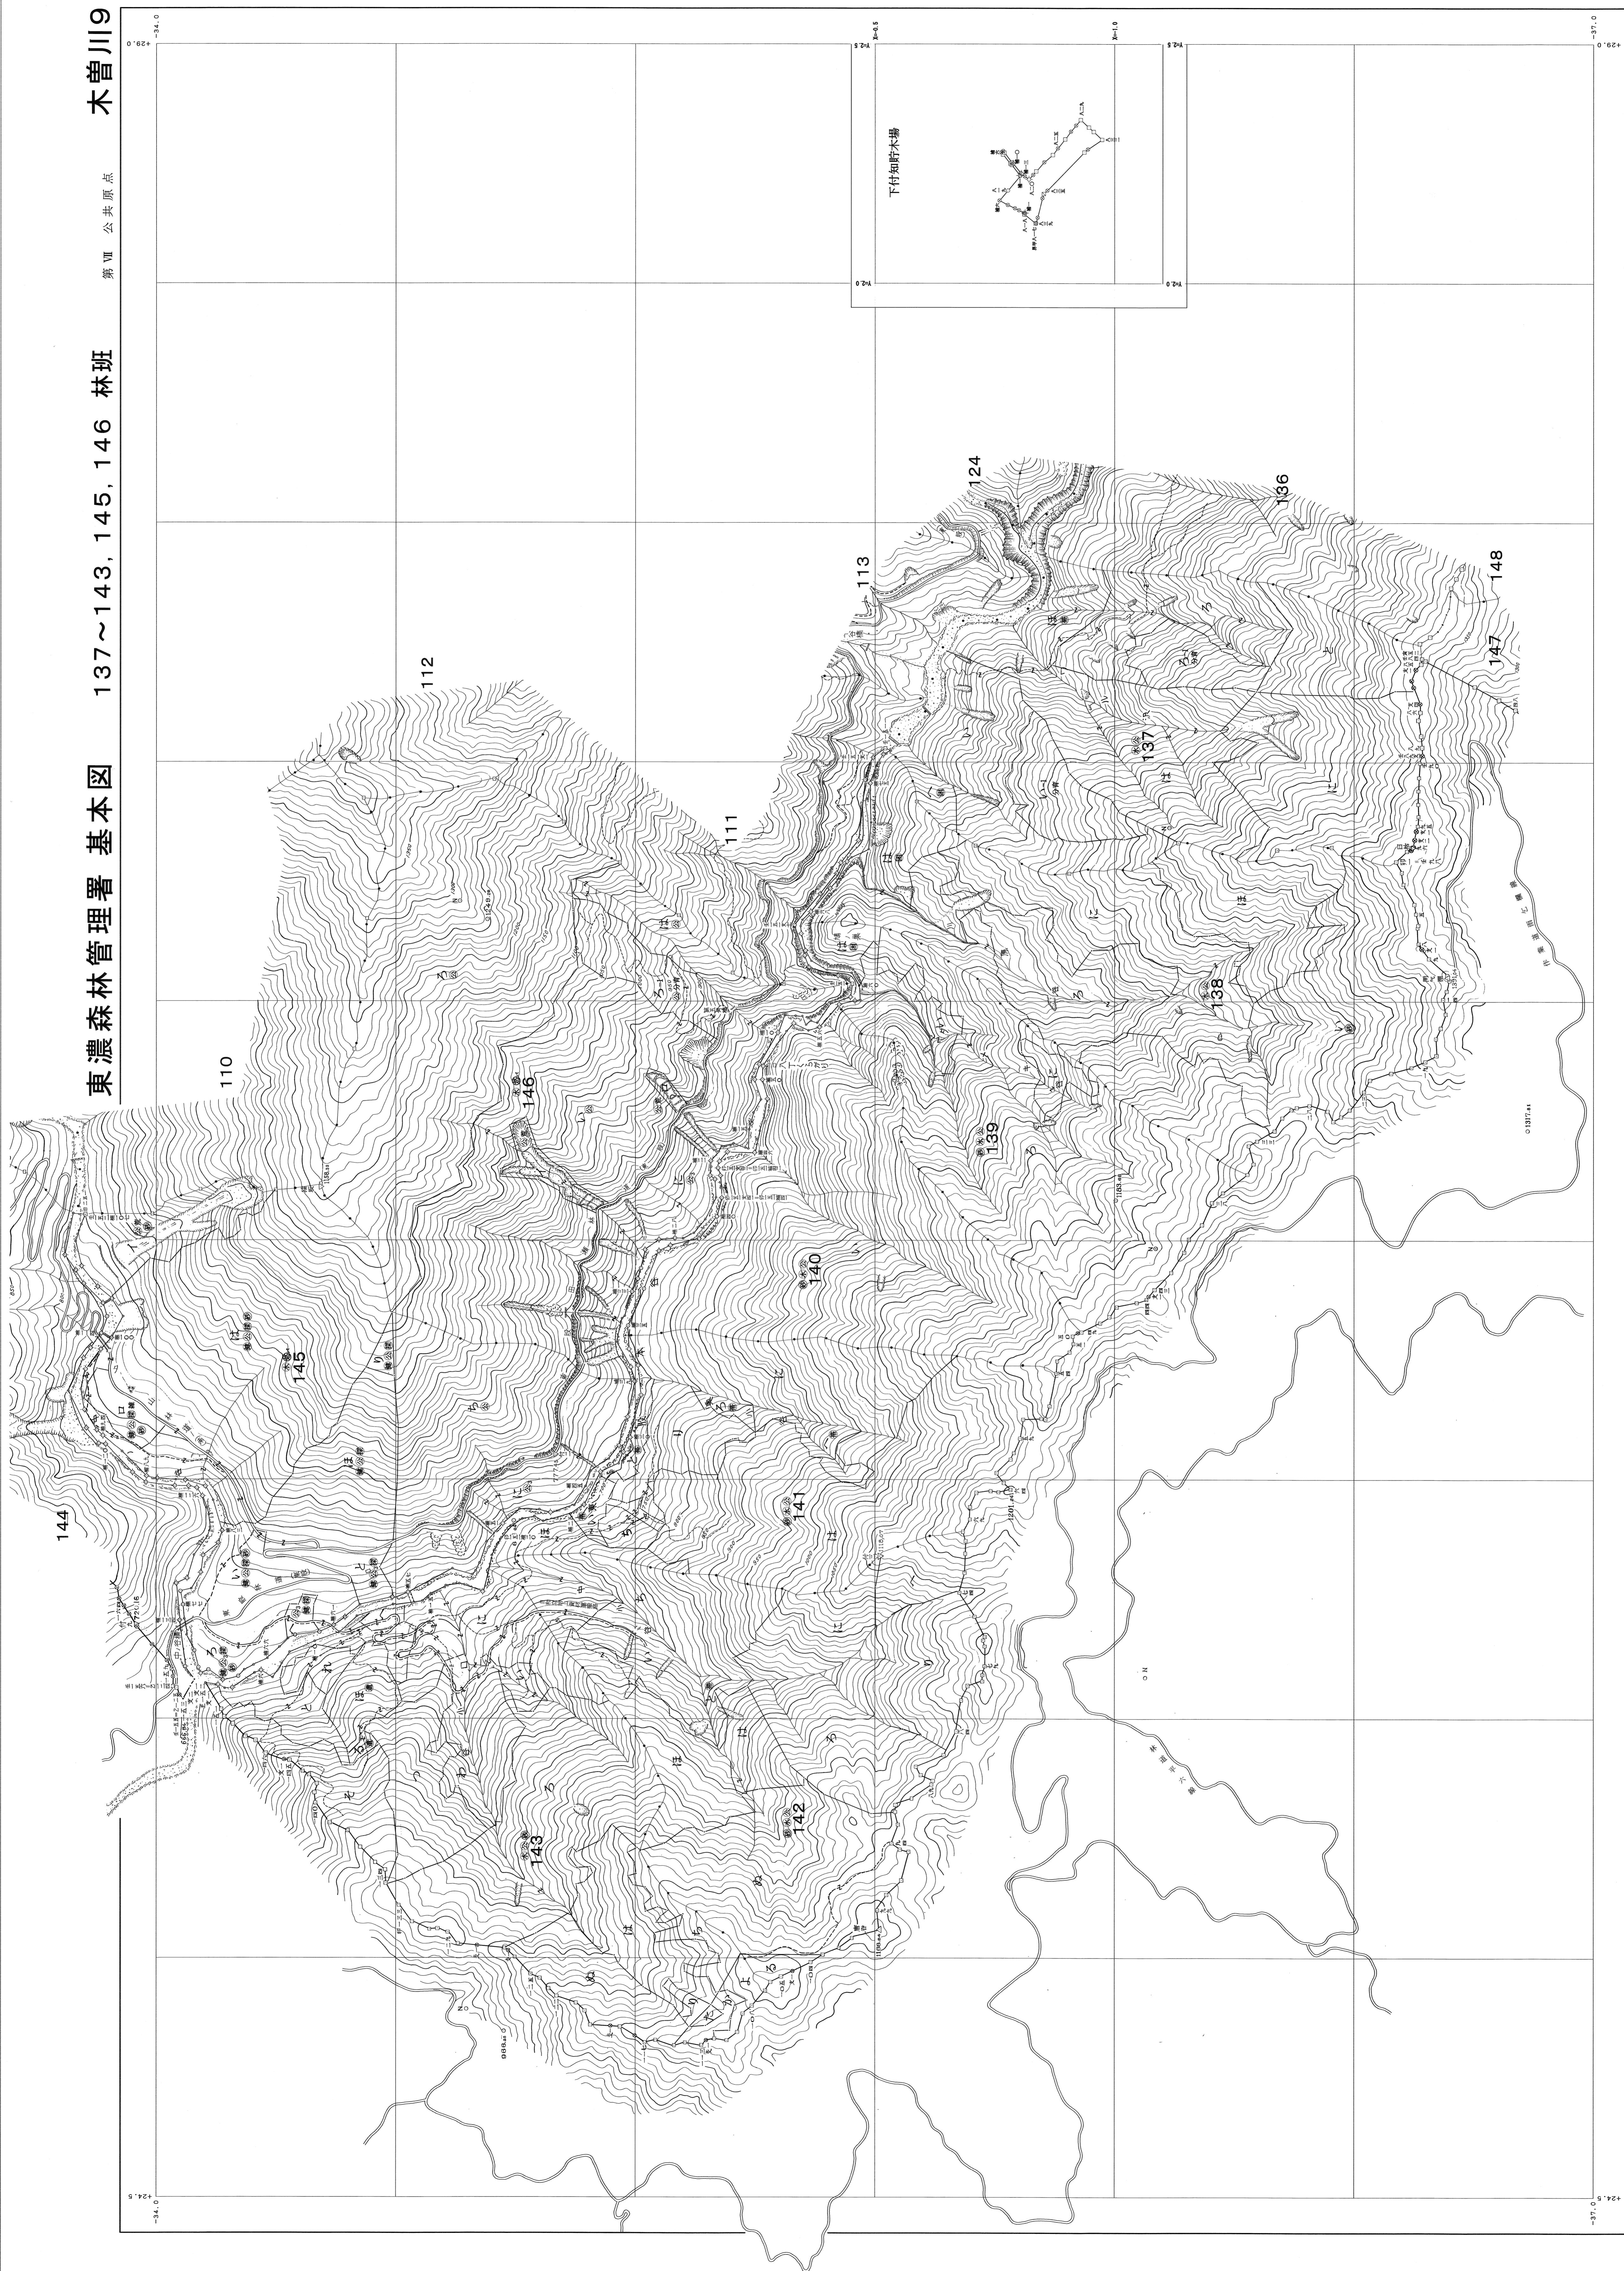

木曾川9

第四 公共原点

東濃森林管理署 基本図 137~143, 145, 146 林班

中部森林管理局

(1) 昭和34年11月測量(山-148)