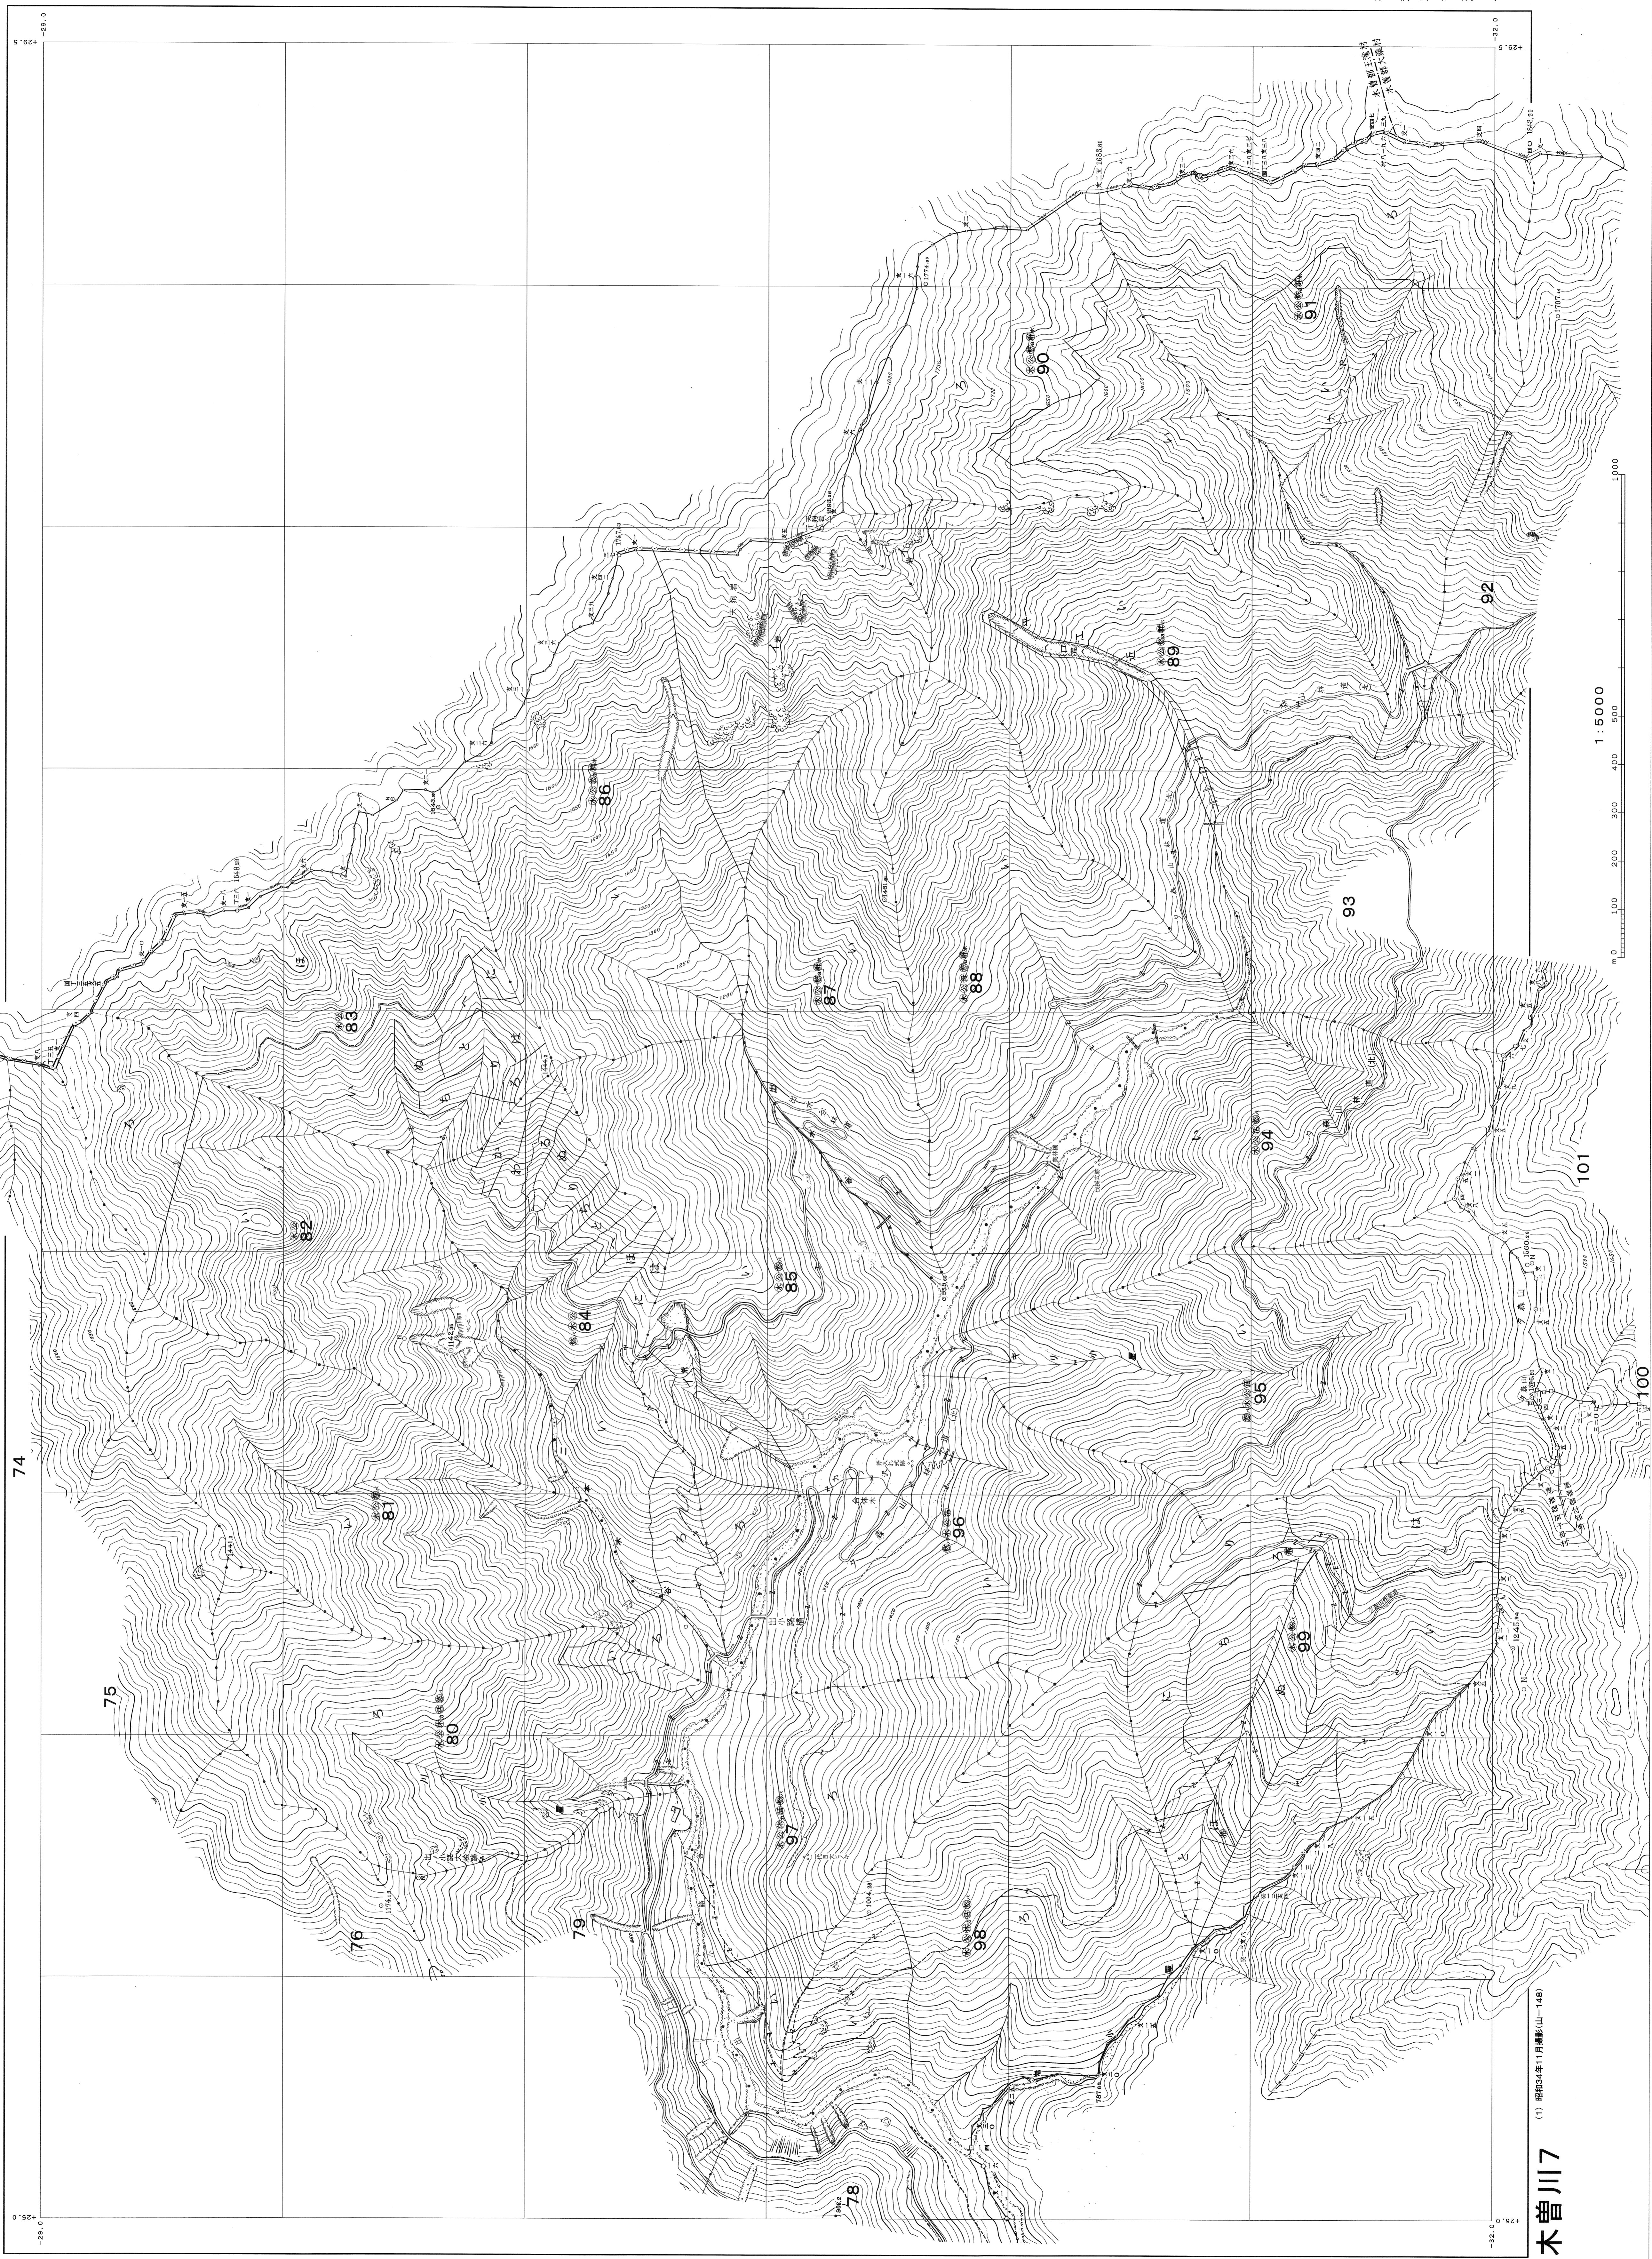

東濃森林管理署 基本図

80~91, 94~99 林班

第七 公共原点

木曾川7

木曾川7

(1) 昭和34年11月撮影(山-148)

中部森林管理局