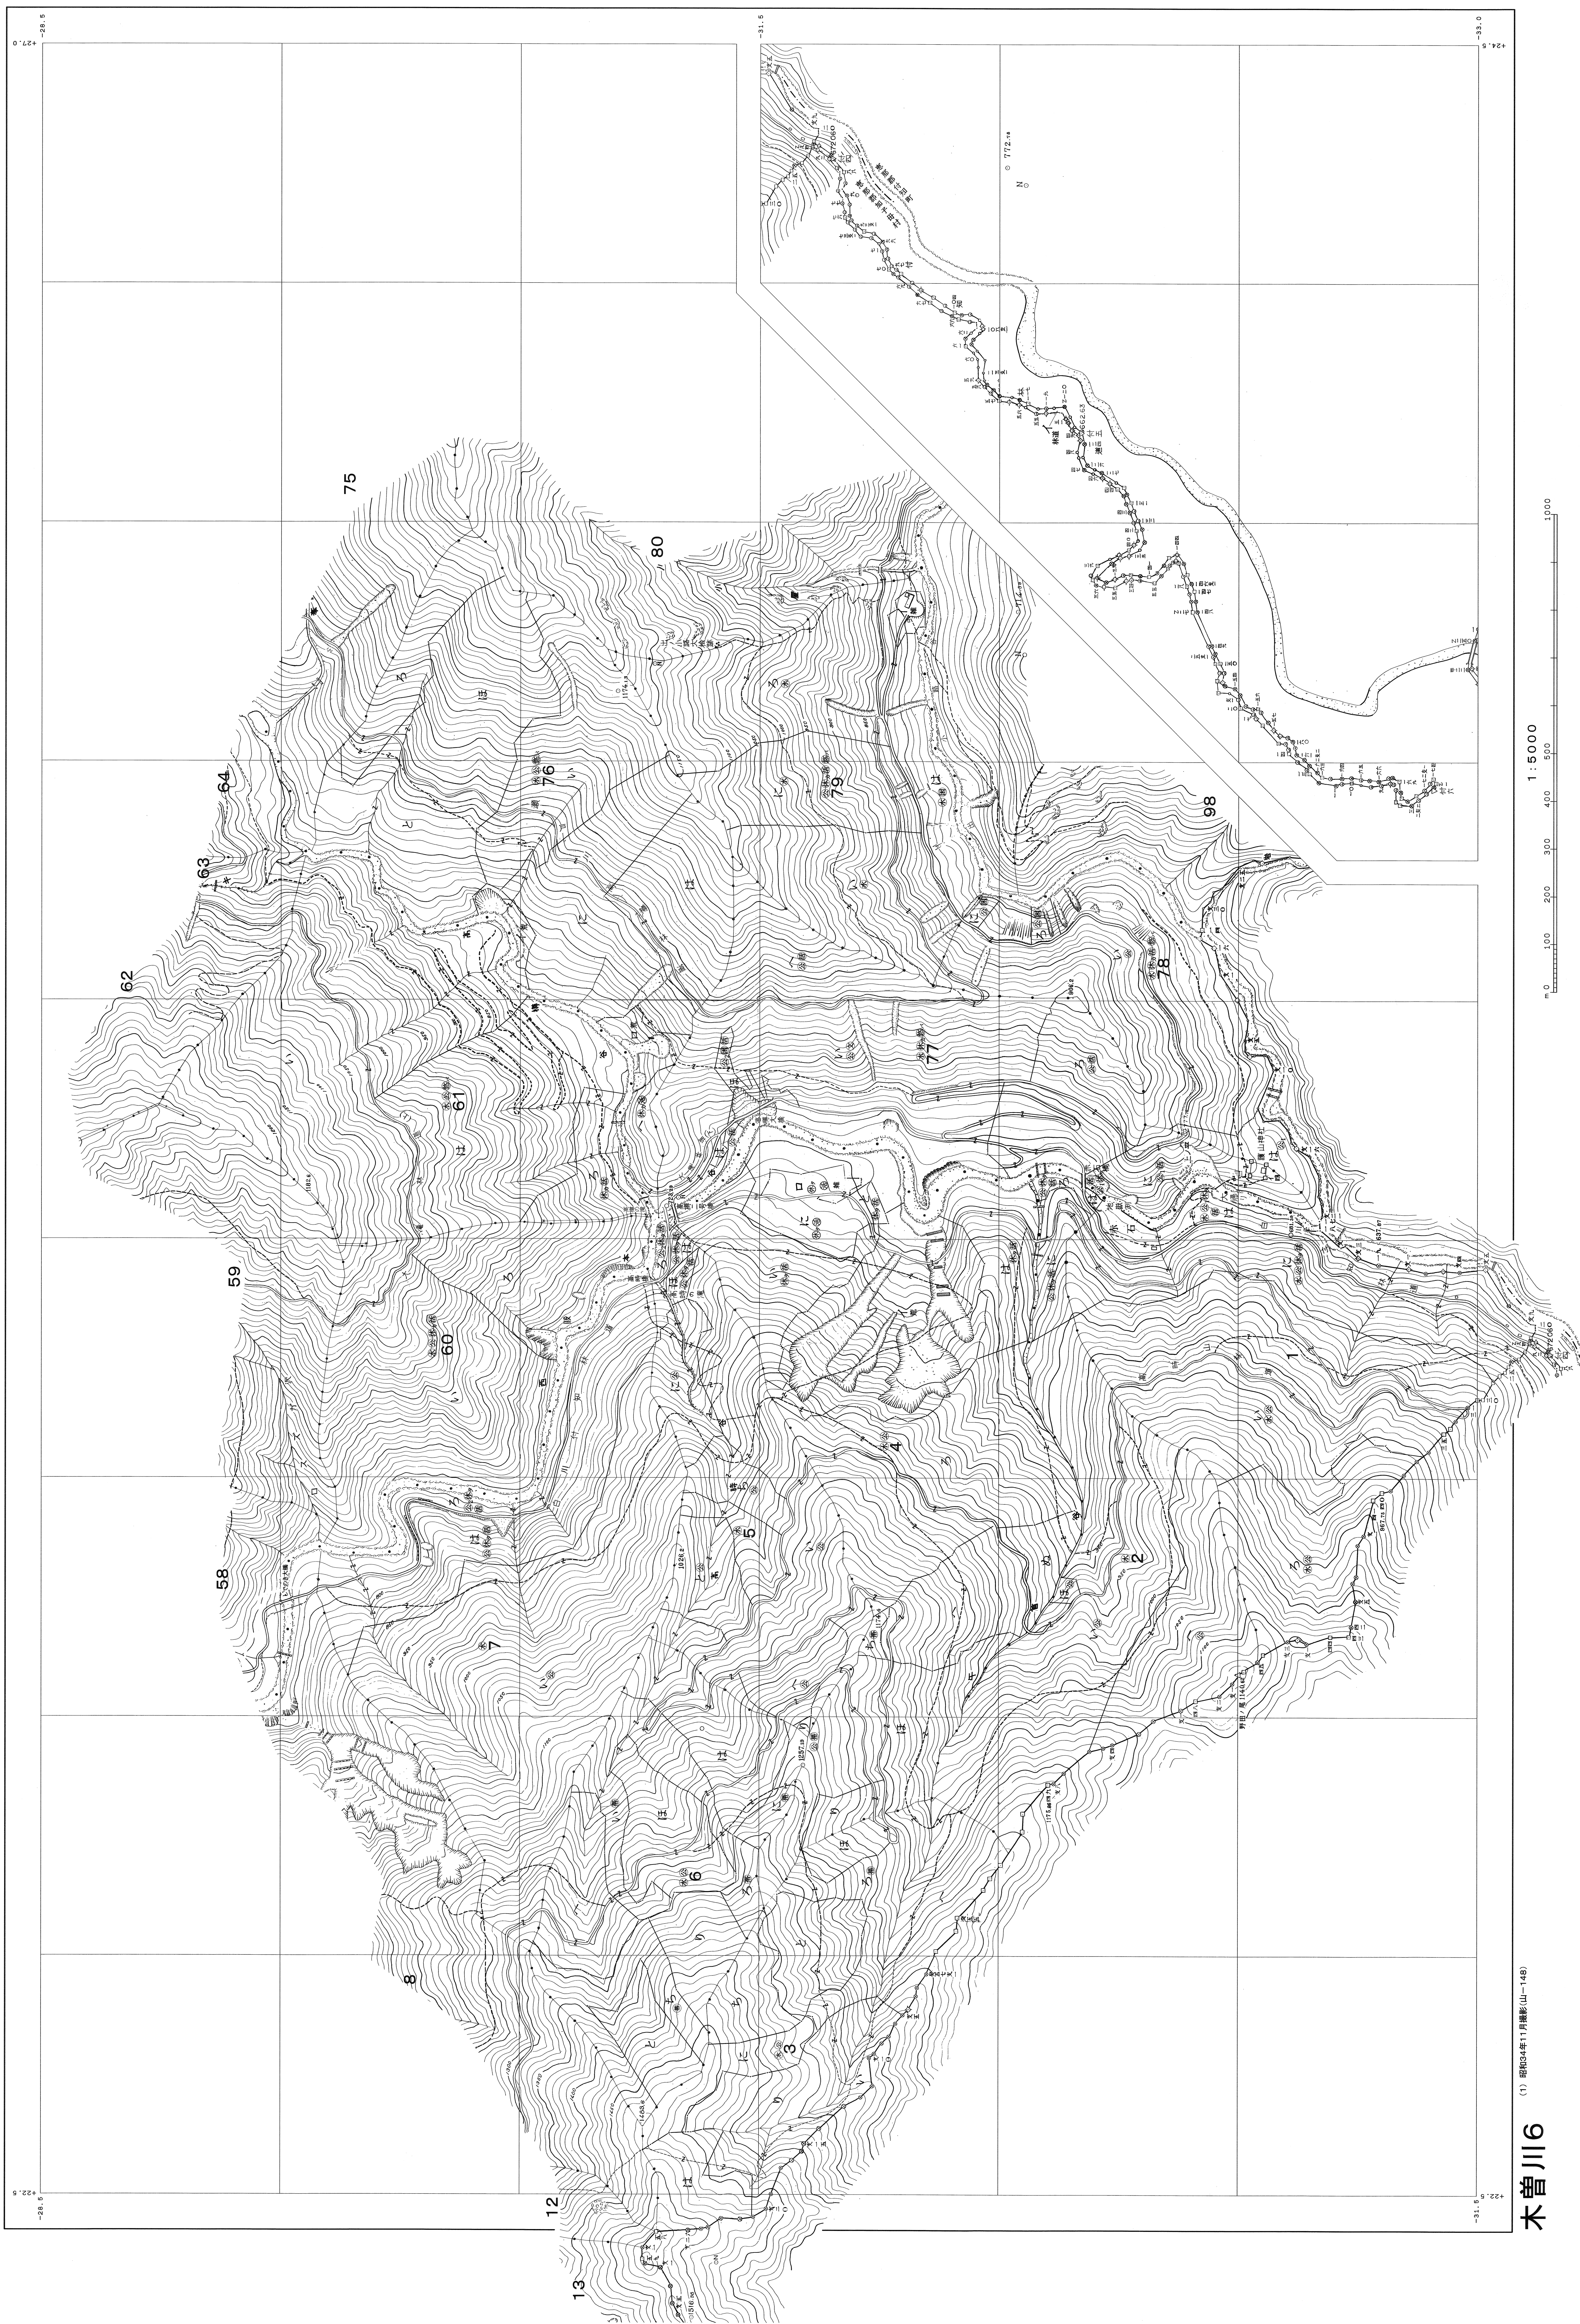

東濃森林管理署 基本図

1~7, 60, 61, 76~79 林班

第四 公共原点

木曾川6

中部森林管理局

木曾川6

(1) 昭和34年11月撮影(山-148)