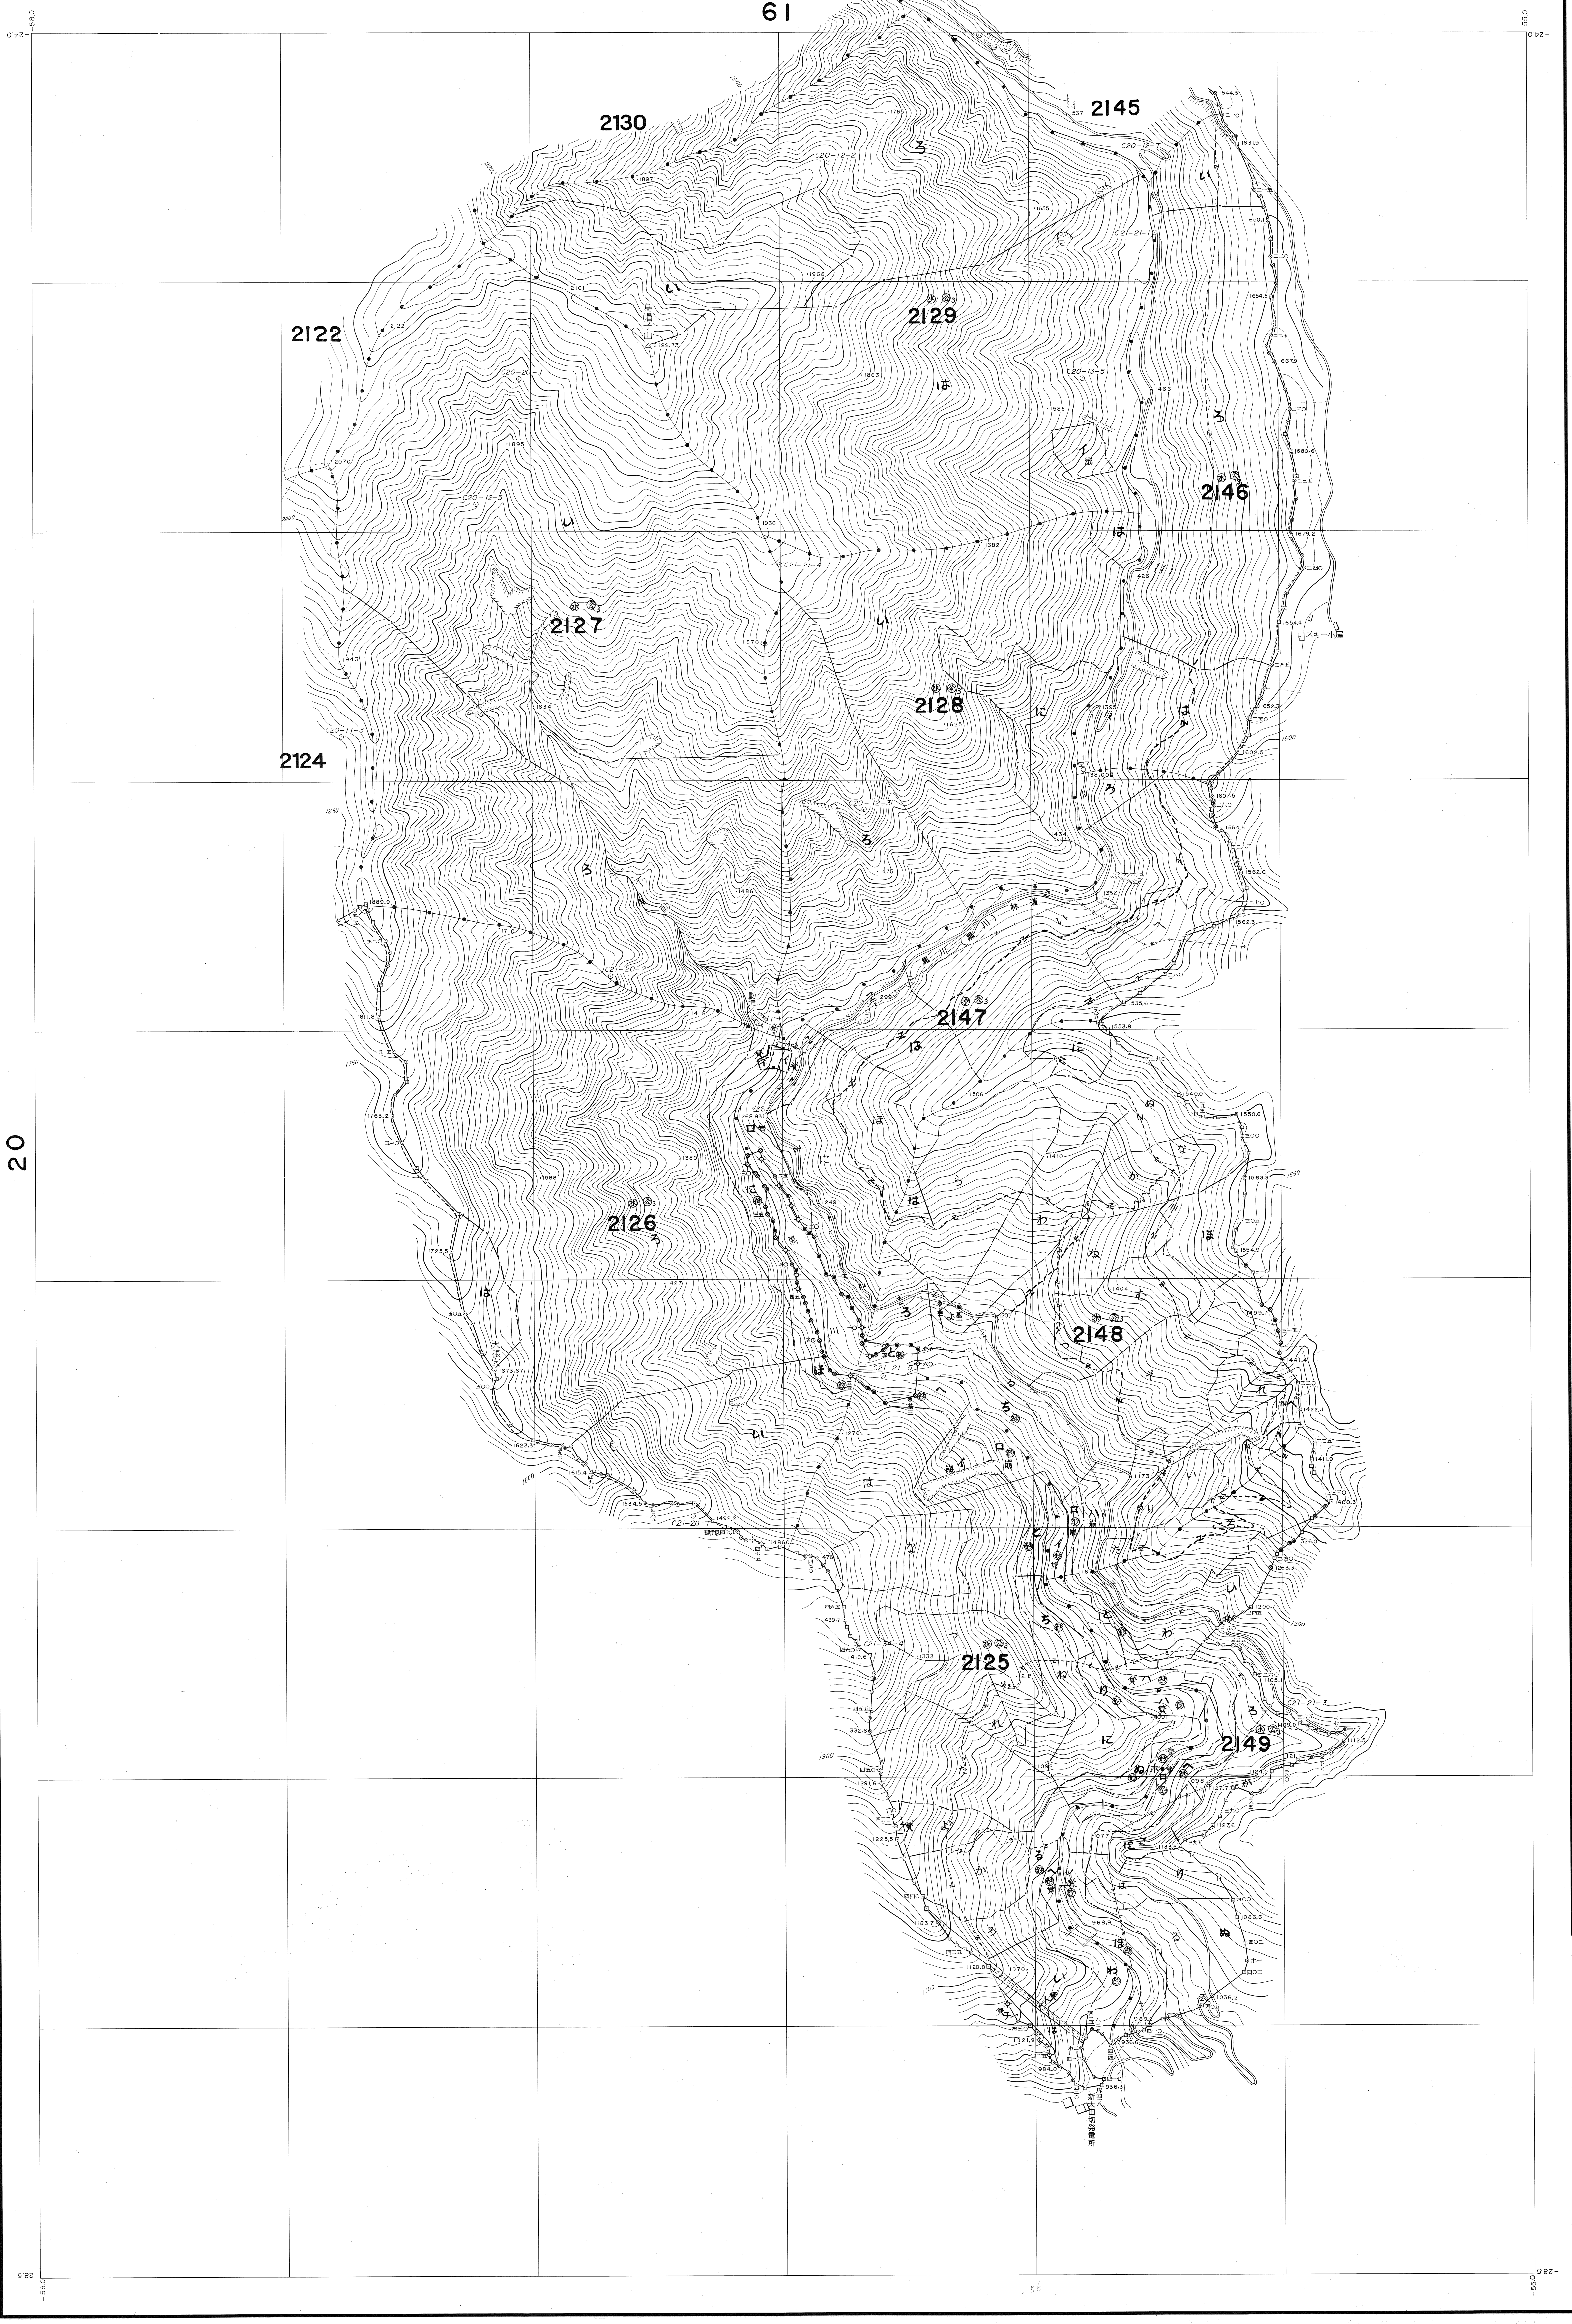

20

株式会社 徳田測量社

1 : 5,000

(1) 昭和44年 国土地理院 基本図 18 (全40) 駒 18
 (2) 昭和44年 国土地理院 基本図 18 (全40) 駒 18
 (3) 昭和44年 国土地理院 基本図 18 (全40) 駒 18
 小坂区 2003年3月31日 時点
 資料提供