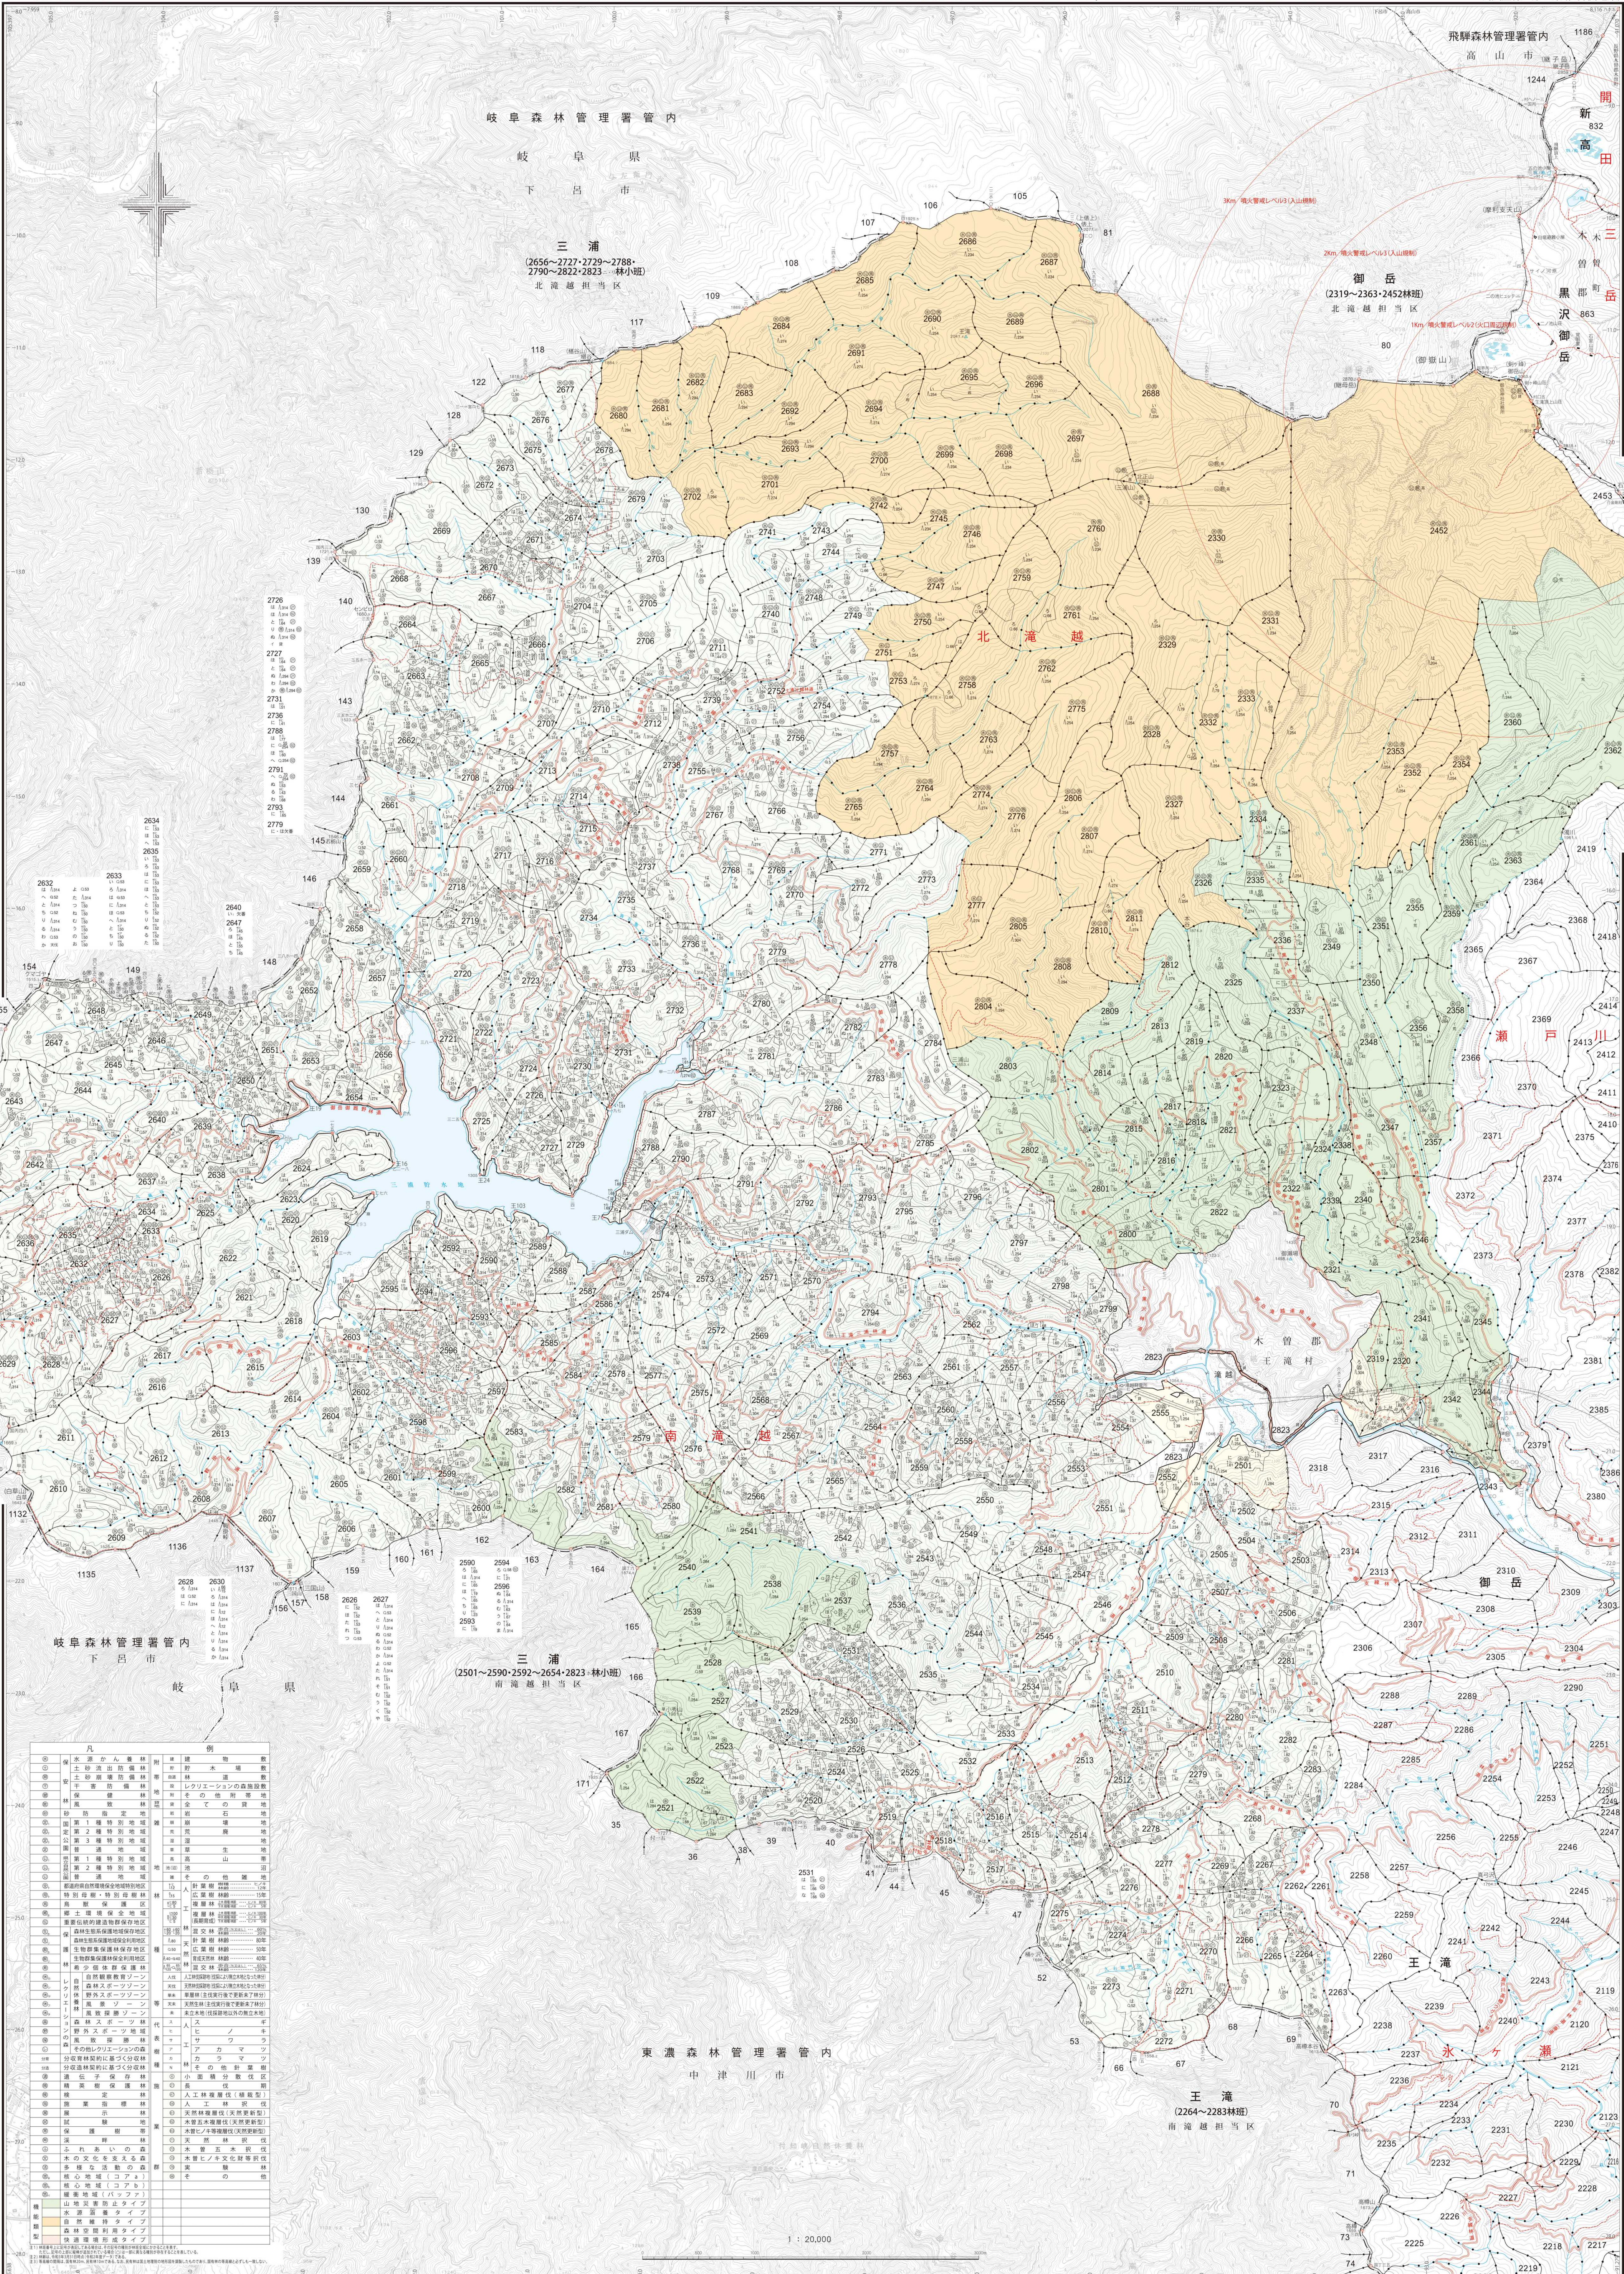

図面は貴重な資料です
有効に使用しましょう

令和3年度国有林野施業実施計画
木曾谷森林計画区
岐阜県
岐阜森林管理署管内
下呂市
三浦
北滝越担当区
御岳
北滝越担当区
黒部市
沢御岳
木曾市
三浦
南滝越担当区
岐阜森林管理署管内
下呂市
岐阜県
三浦
南滝越担当区
東濃森林管理署管内
中津川市
王滝
南滝越担当区