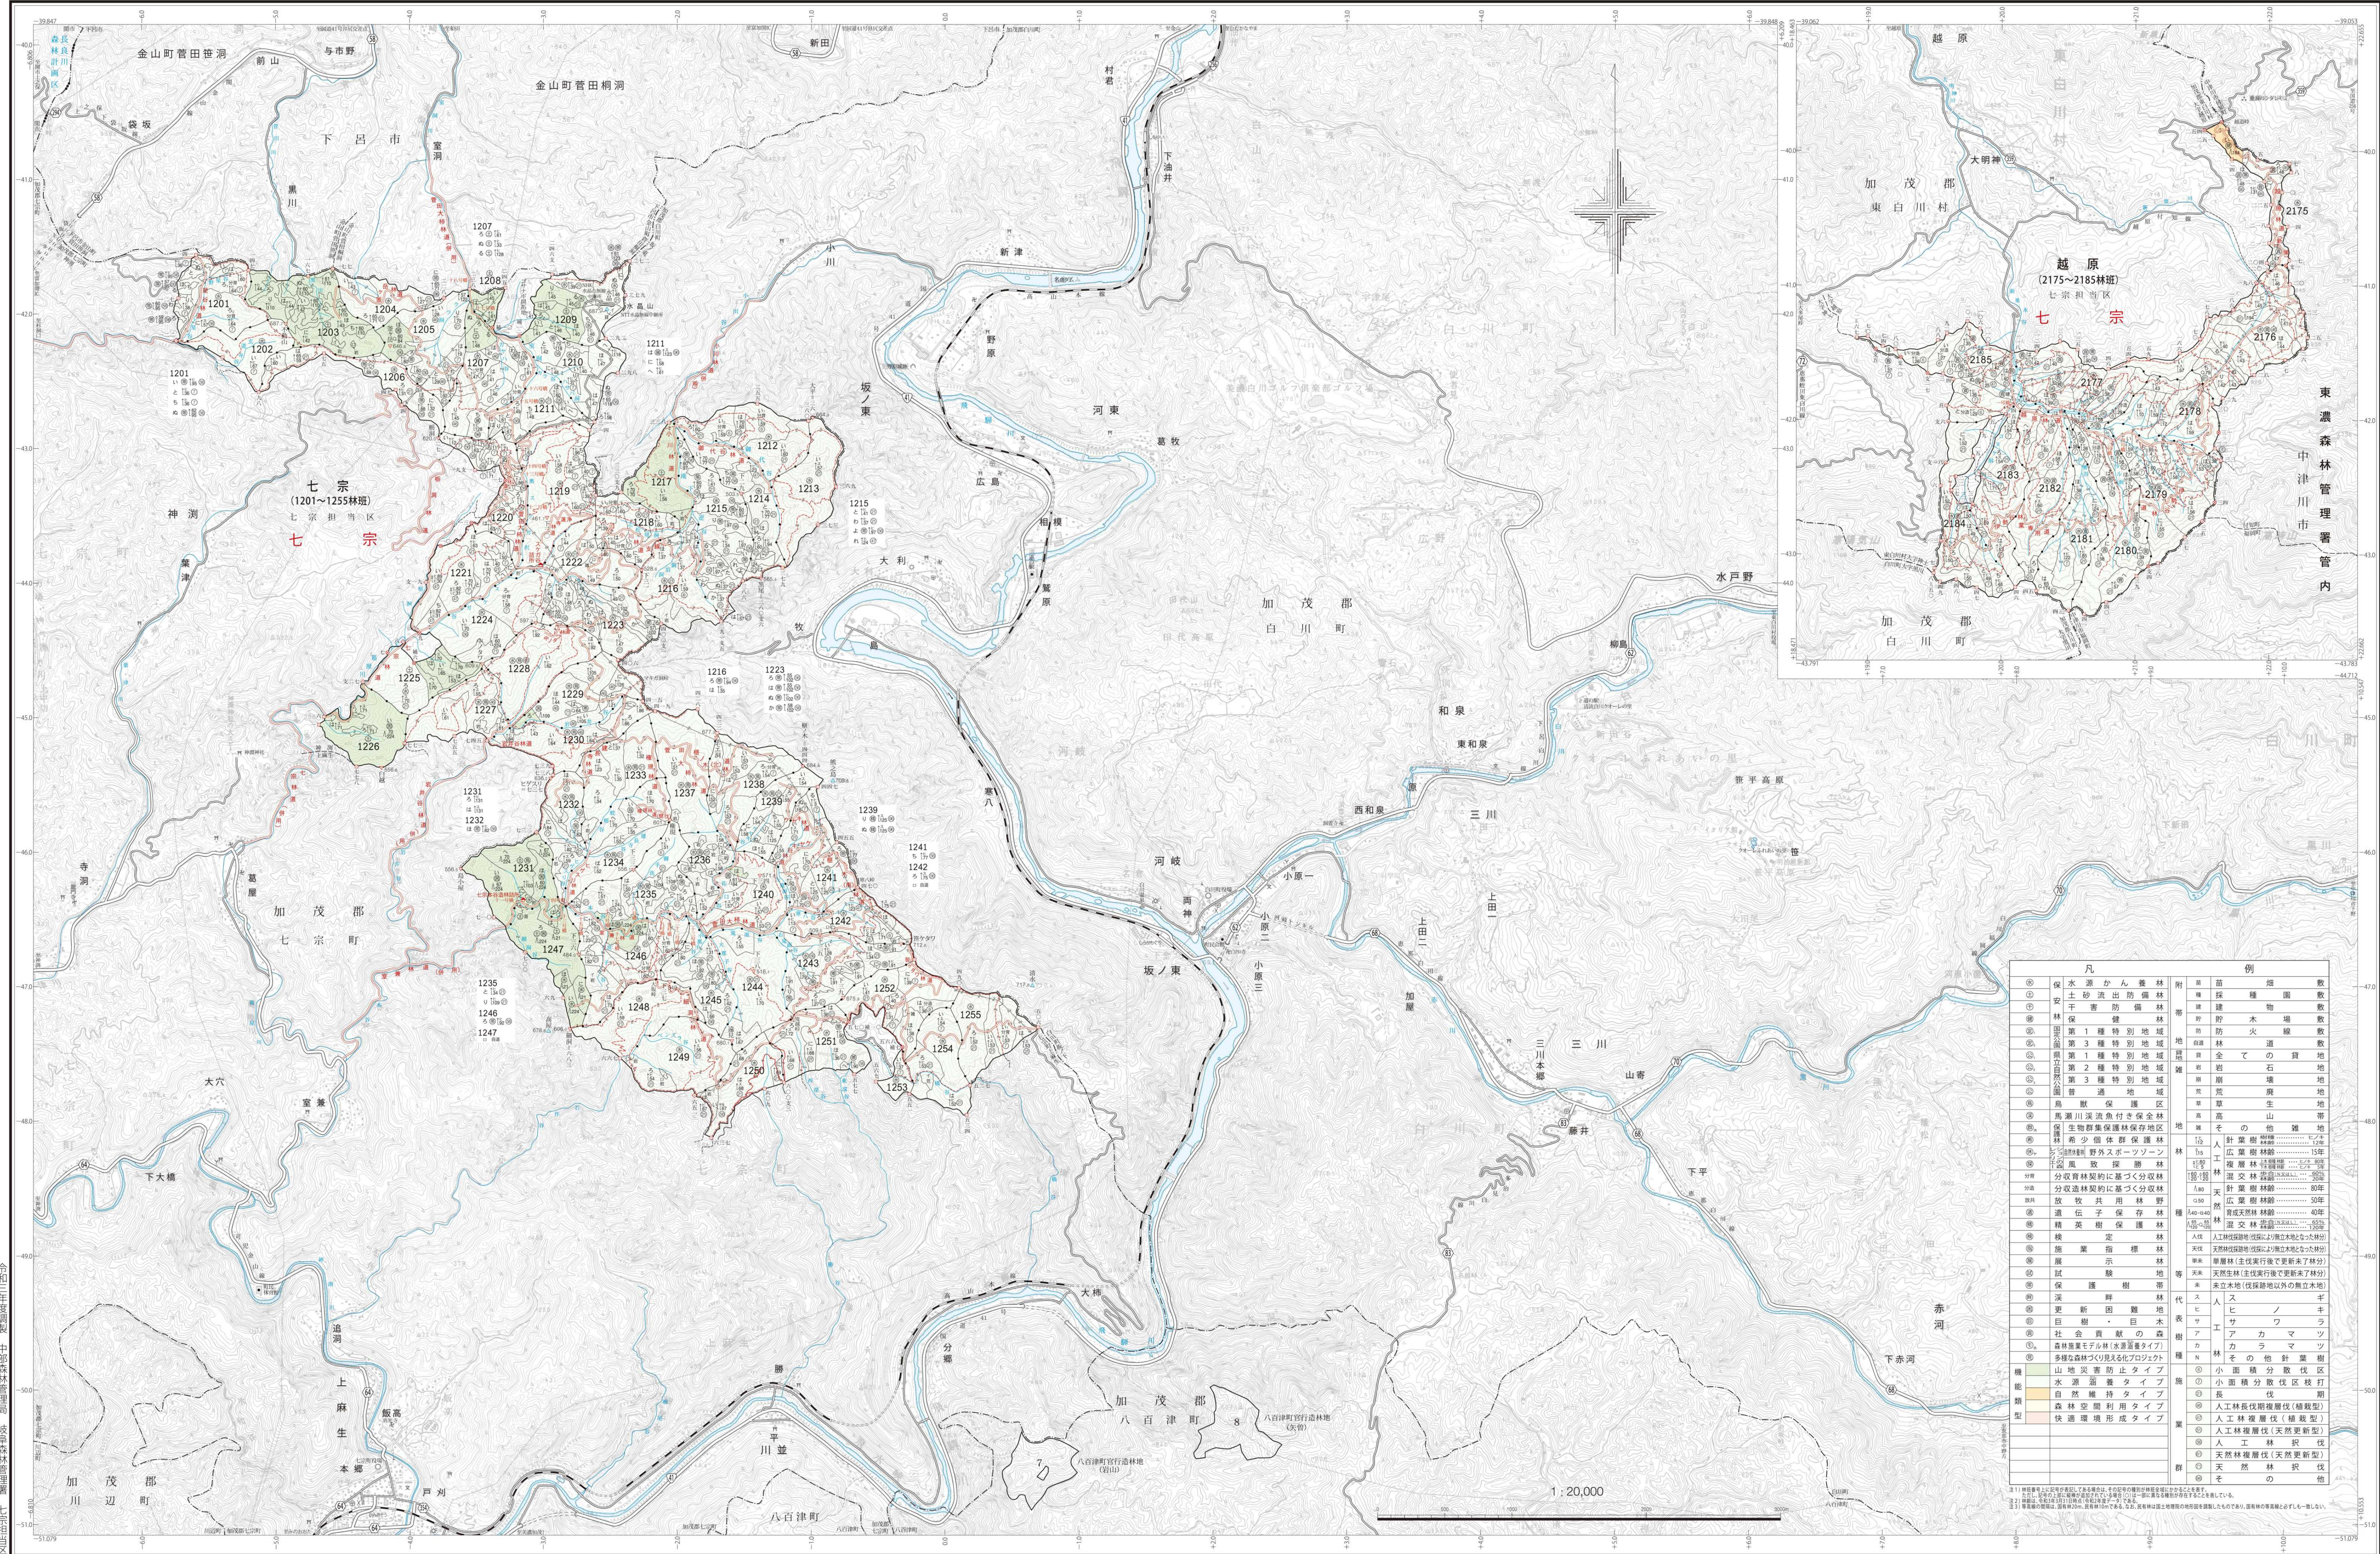

図面は貴重な資料です
有効に利用しましょう

飛騨川森林計画区 第6次国有林野施業実施計画 (令和3年度樹立) 国有林野施業実施計画図 面積23,943.09ha 第4葉 (全4葉)

公共座標 第VII系(世界測地系)

凡		例	
①	水遣かん養林	附	苗圃
②	安土砂流出防備林	附	採種圃
③	林保	部	建設物
④	林保健康林	部	建設物
⑤	防犯防火林	部	建設物
⑥	第1種特別地域	地	防犯防火林
⑦	第2種特別地域	地	防犯防火林
⑧	第3種特別地域	地	防犯防火林
⑨	岩場	地	防犯防火林
⑩	崩壊危険地域	地	防犯防火林
⑪	普通地域	地	防犯防火林
⑫	鳥獣保護区	地	防犯防火林
⑬	鳥獣保護区	地	防犯防火林
⑭	鳥獣保護区	地	防犯防火林
⑮	鳥獣保護区	地	防犯防火林
⑯	鳥獣保護区	地	防犯防火林
⑰	鳥獣保護区	地	防犯防火林
⑱	鳥獣保護区	地	防犯防火林
⑲	鳥獣保護区	地	防犯防火林
⑳	鳥獣保護区	地	防犯防火林
㉑	鳥獣保護区	地	防犯防火林
㉒	鳥獣保護区	地	防犯防火林
㉓	鳥獣保護区	地	防犯防火林
㉔	鳥獣保護区	地	防犯防火林
㉕	鳥獣保護区	地	防犯防火林
㉖	鳥獣保護区	地	防犯防火林
㉗	鳥獣保護区	地	防犯防火林
㉘	鳥獣保護区	地	防犯防火林
㉙	鳥獣保護区	地	防犯防火林
㉚	鳥獣保護区	地	防犯防火林
㉛	鳥獣保護区	地	防犯防火林
㉜	鳥獣保護区	地	防犯防火林
㉝	鳥獣保護区	地	防犯防火林
㉞	鳥獣保護区	地	防犯防火林
㉟	鳥獣保護区	地	防犯防火林
㊱	鳥獣保護区	地	防犯防火林
㊲	鳥獣保護区	地	防犯防火林
㊳	鳥獣保護区	地	防犯防火林
㊴	鳥獣保護区	地	防犯防火林
㊵	鳥獣保護区	地	防犯防火林
㊶	鳥獣保護区	地	防犯防火林
㊷	鳥獣保護区	地	防犯防火林
㊸	鳥獣保護区	地	防犯防火林
㊹	鳥獣保護区	地	防犯防火林
㊺	鳥獣保護区	地	防犯防火林
㊻	鳥獣保護区	地	防犯防火林
㊼	鳥獣保護区	地	防犯防火林
㊽	鳥獣保護区	地	防犯防火林
㊾	鳥獣保護区	地	防犯防火林
㊿	鳥獣保護区	地	防犯防火林
Ⓐ	鳥獣保護区	地	防犯防火林
Ⓑ	鳥獣保護区	地	防犯防火林
Ⓒ	鳥獣保護区	地	防犯防火林
Ⓓ	鳥獣保護区	地	防犯防火林
Ⓔ	鳥獣保護区	地	防犯防火林
Ⓕ	鳥獣保護区	地	防犯防火林
Ⓖ	鳥獣保護区	地	防犯防火林
Ⓗ	鳥獣保護区	地	防犯防火林
Ⓙ	鳥獣保護区	地	防犯防火林
Ⓚ	鳥獣保護区	地	防犯防火林
Ⓛ	鳥獣保護区	地	防犯防火林
Ⓜ	鳥獣保護区	地	防犯防火林
Ⓨ	鳥獣保護区	地	防犯防火林
Ⓩ	鳥獣保護区	地	防犯防火林
ⓐ	鳥獣保護区	地	防犯防火林
ⓑ	鳥獣保護区	地	防犯防火林
ⓒ	鳥獣保護区	地	防犯防火林
ⓓ	鳥獣保護区	地	防犯防火林
ⓔ	鳥獣保護区	地	防犯防火林
ⓕ	鳥獣保護区	地	防犯防火林
ⓖ	鳥獣保護区	地	防犯防火林
ⓗ	鳥獣保護区	地	防犯防火林
ⓘ	鳥獣保護区	地	防犯防火林
ⓙ	鳥獣保護区	地	防犯防火林
ⓚ	鳥獣保護区	地	防犯防火林
ⓜ	鳥獣保護区	地	防犯防火林
ⓝ	鳥獣保護区	地	防犯防火林
ⓞ	鳥獣保護区	地	防犯防火林
ⓟ	鳥獣保護区	地	防犯防火林
ⓠ	鳥獣保護区	地	防犯防火林
ⓡ	鳥獣保護区	地	防犯防火林
ⓢ	鳥獣保護区	地	防犯防火林
ⓣ	鳥獣保護区	地	防犯防火林
ⓤ	鳥獣保護区	地	防犯防火林
ⓥ	鳥獣保護区	地	防犯防火林
ⓦ	鳥獣保護区	地	防犯防火林
ⓧ	鳥獣保護区	地	防犯防火林
ⓨ	鳥獣保護区	地	防犯防火林
ⓩ	鳥獣保護区	地	防犯防火林
⓪	鳥獣保護区	地	防犯防火林
⓫	鳥獣保護区	地	防犯防火林
⓬	鳥獣保護区	地	防犯防火林
⓭	鳥獣保護区	地	防犯防火林
⓮	鳥獣保護区	地	防犯防火林
⓯	鳥獣保護区	地	防犯防火林
⓰	鳥獣保護区	地	防犯防火林
⓱	鳥獣保護区	地	防犯防火林
⓲	鳥獣保護区	地	防犯防火林
⓳	鳥獣保護区	地	防犯防火林
⓴	鳥獣保護区	地	防犯防火林
⓵	鳥獣保護区	地	防犯防火林
⓶	鳥獣保護区	地	防犯防火林
⓷	鳥獣保護区	地	防犯防火林
⓸	鳥獣保護区	地	防犯防火林
⓹	鳥獣保護区	地	防犯防火林
⓺	鳥獣保護区	地	防犯防火林
⓻	鳥獣保護区	地	防犯防火林
⓼	鳥獣保護区	地	防犯防火林
⓽	鳥獣保護区	地	防犯防火林
⓾	鳥獣保護区	地	防犯防火林
⓿	鳥獣保護区	地	防犯防火林
0	鳥獣保護区	地	防犯防火林

(峠) 1201~1255・2175~2185 所在地 岐阜県 加茂郡 七宗町 東白川村 本図は空中写真図化による5,000分の1基本図を縮小したものである。 (製図) 製図法に基づく地形図製図法(使用) R.396(2) 国土院株式会社