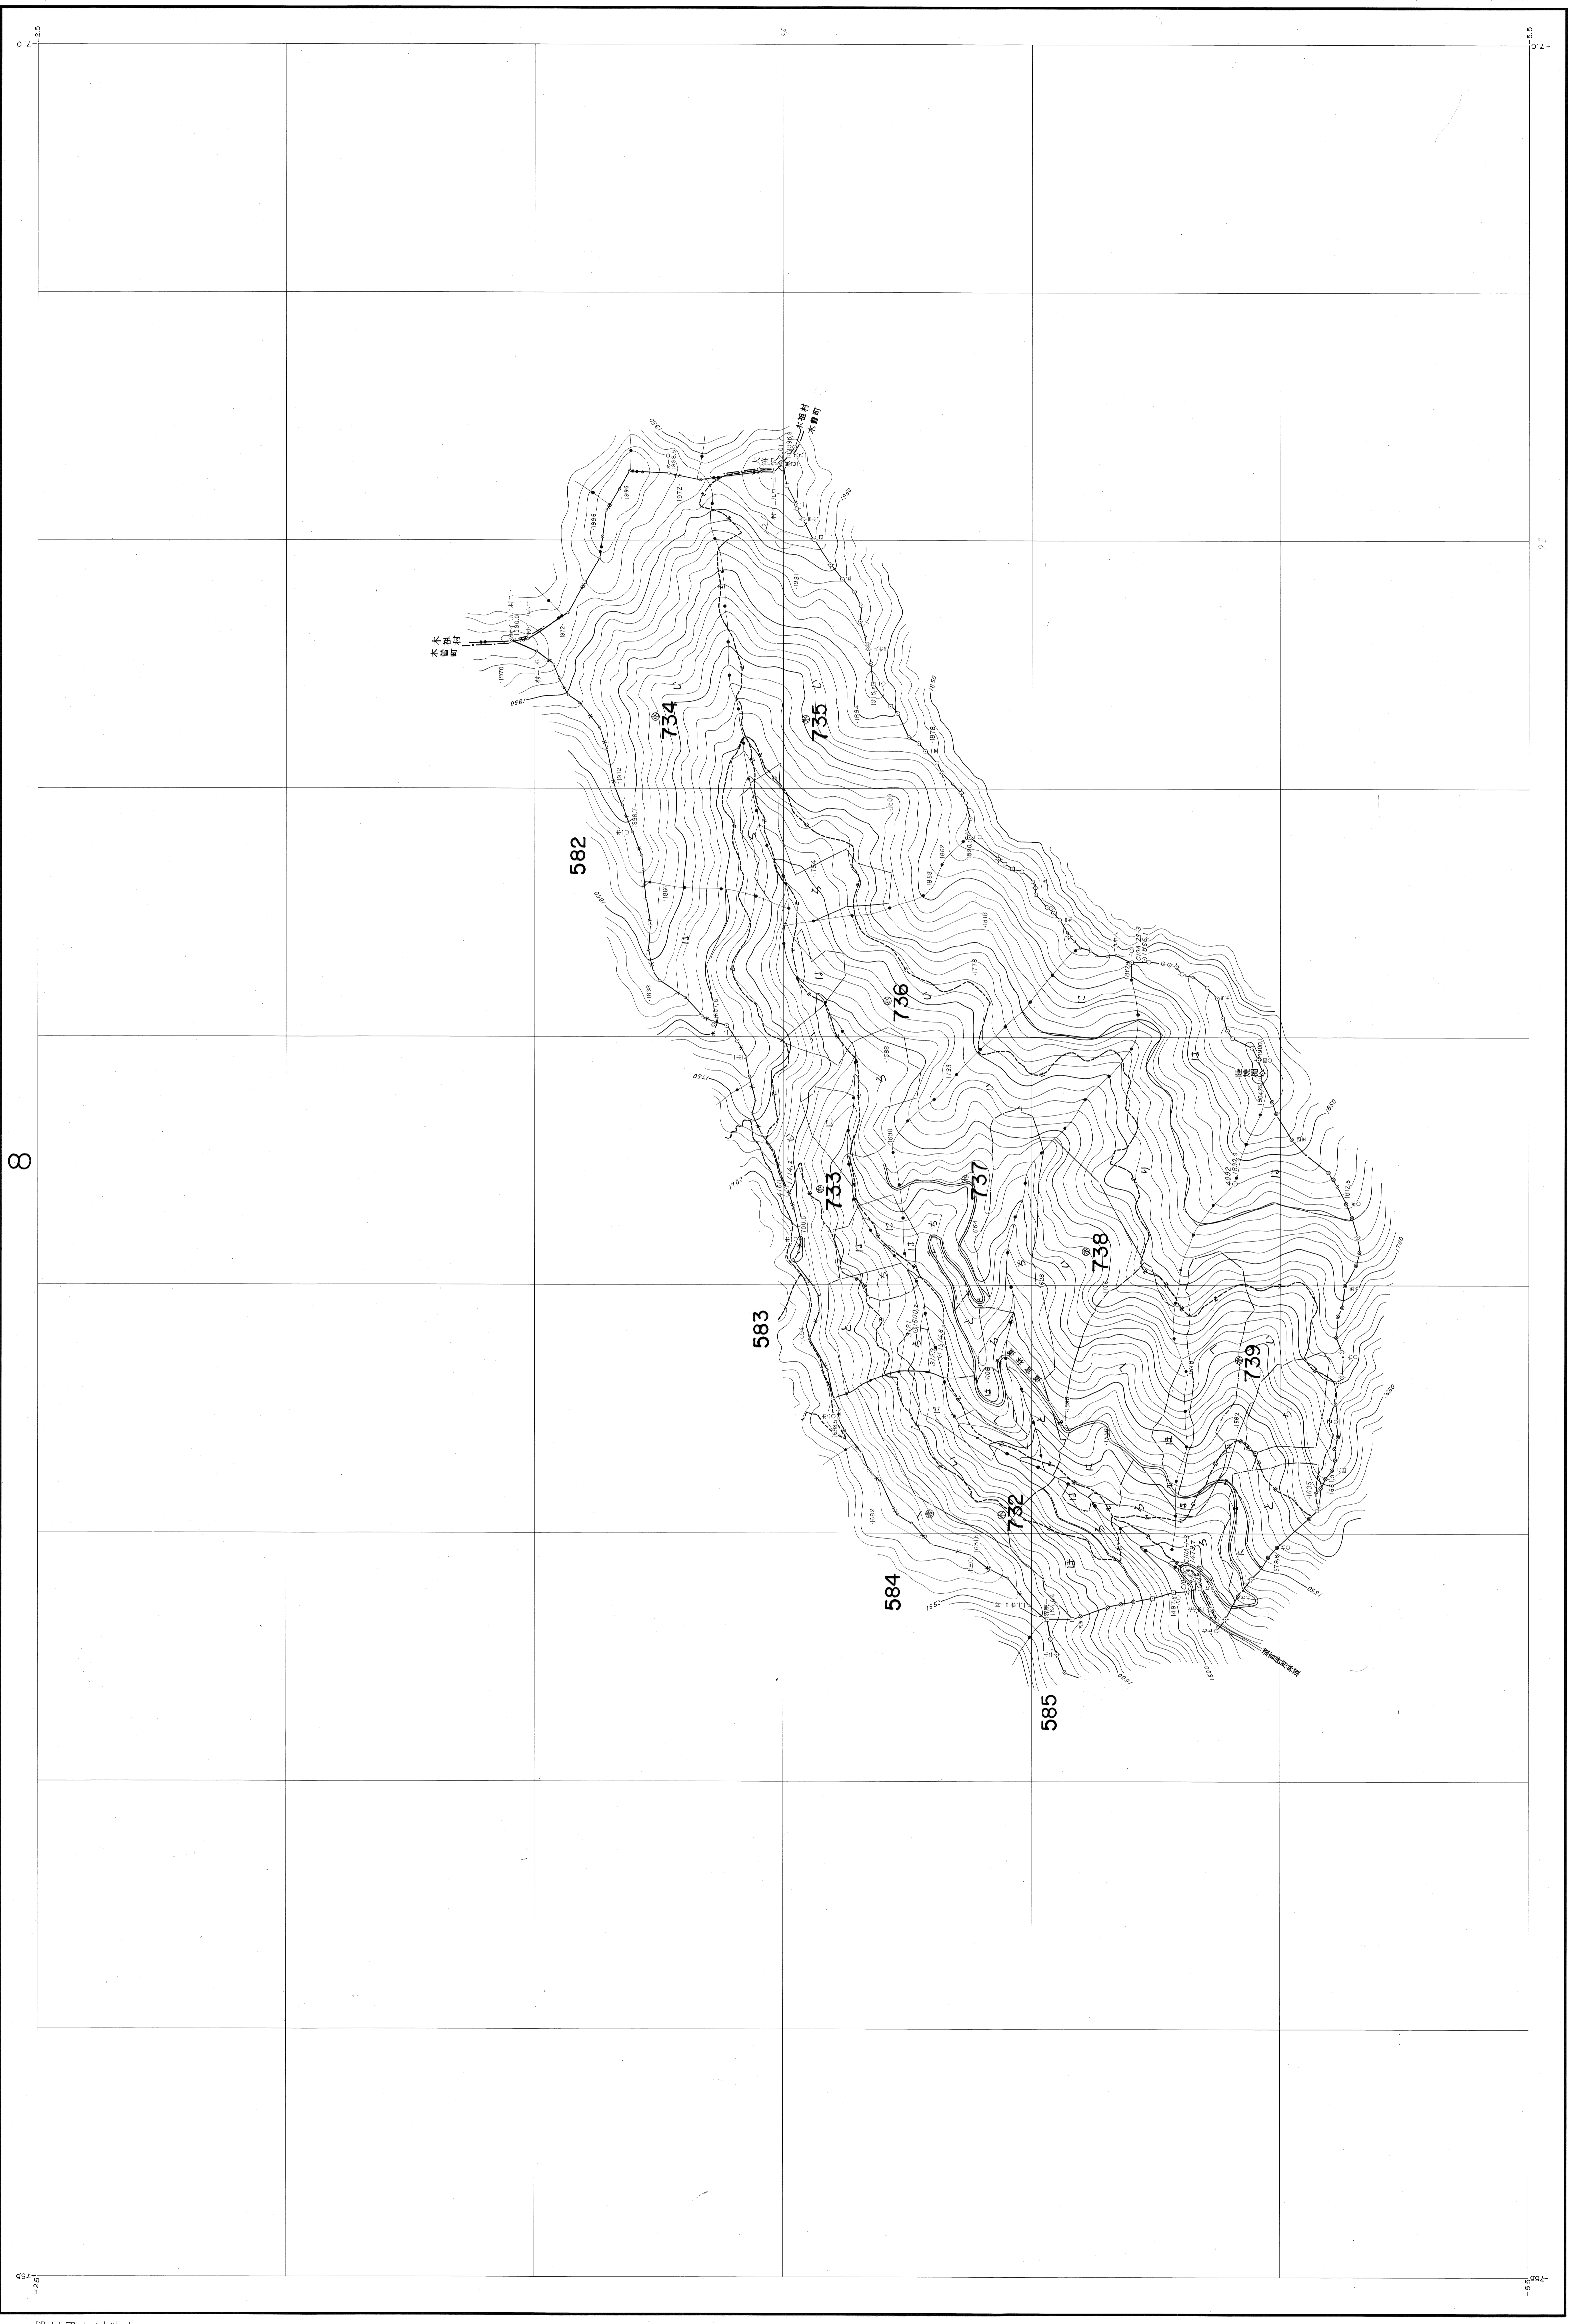

8

昭和四十五年十月

区画整理課

(1) 昭和四十五年六月測量図中実測山-560 C80-335-27
 (2) 昭和四十五年八月測量図中実測山-560 C80-335-27

1:5,000