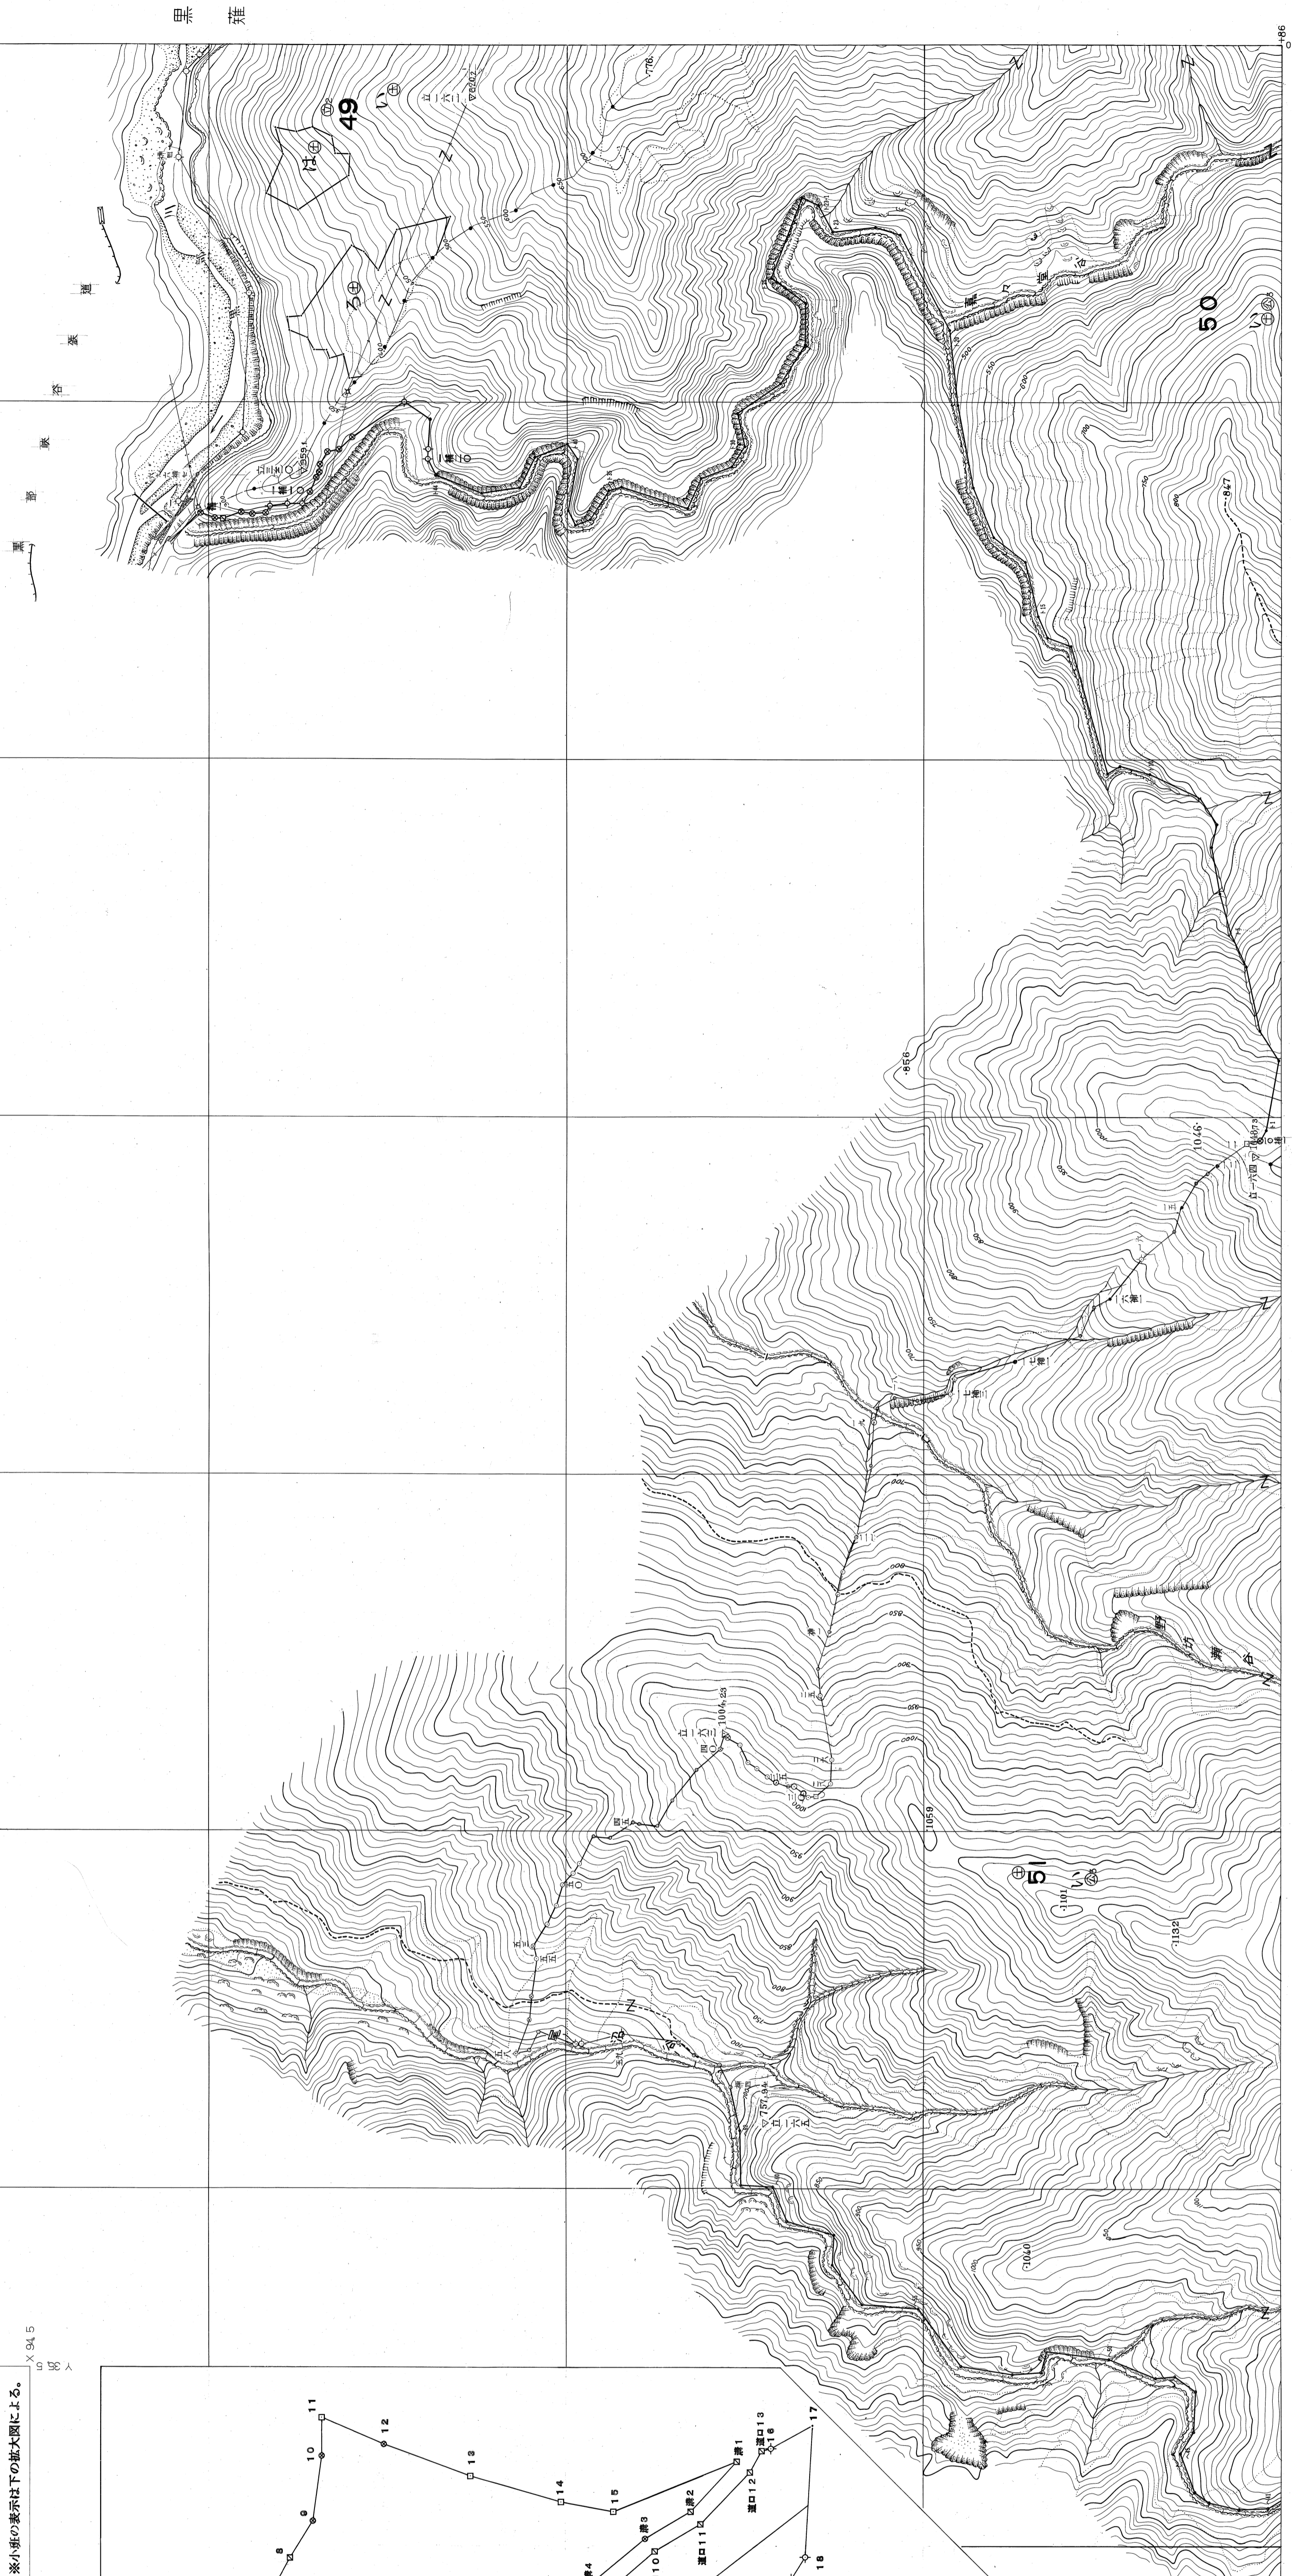

ぬま だに 沼 谷

公共標点 第7系

宇奈月

1:5,000

五
山
標
十
九
号

葛ヶ谷