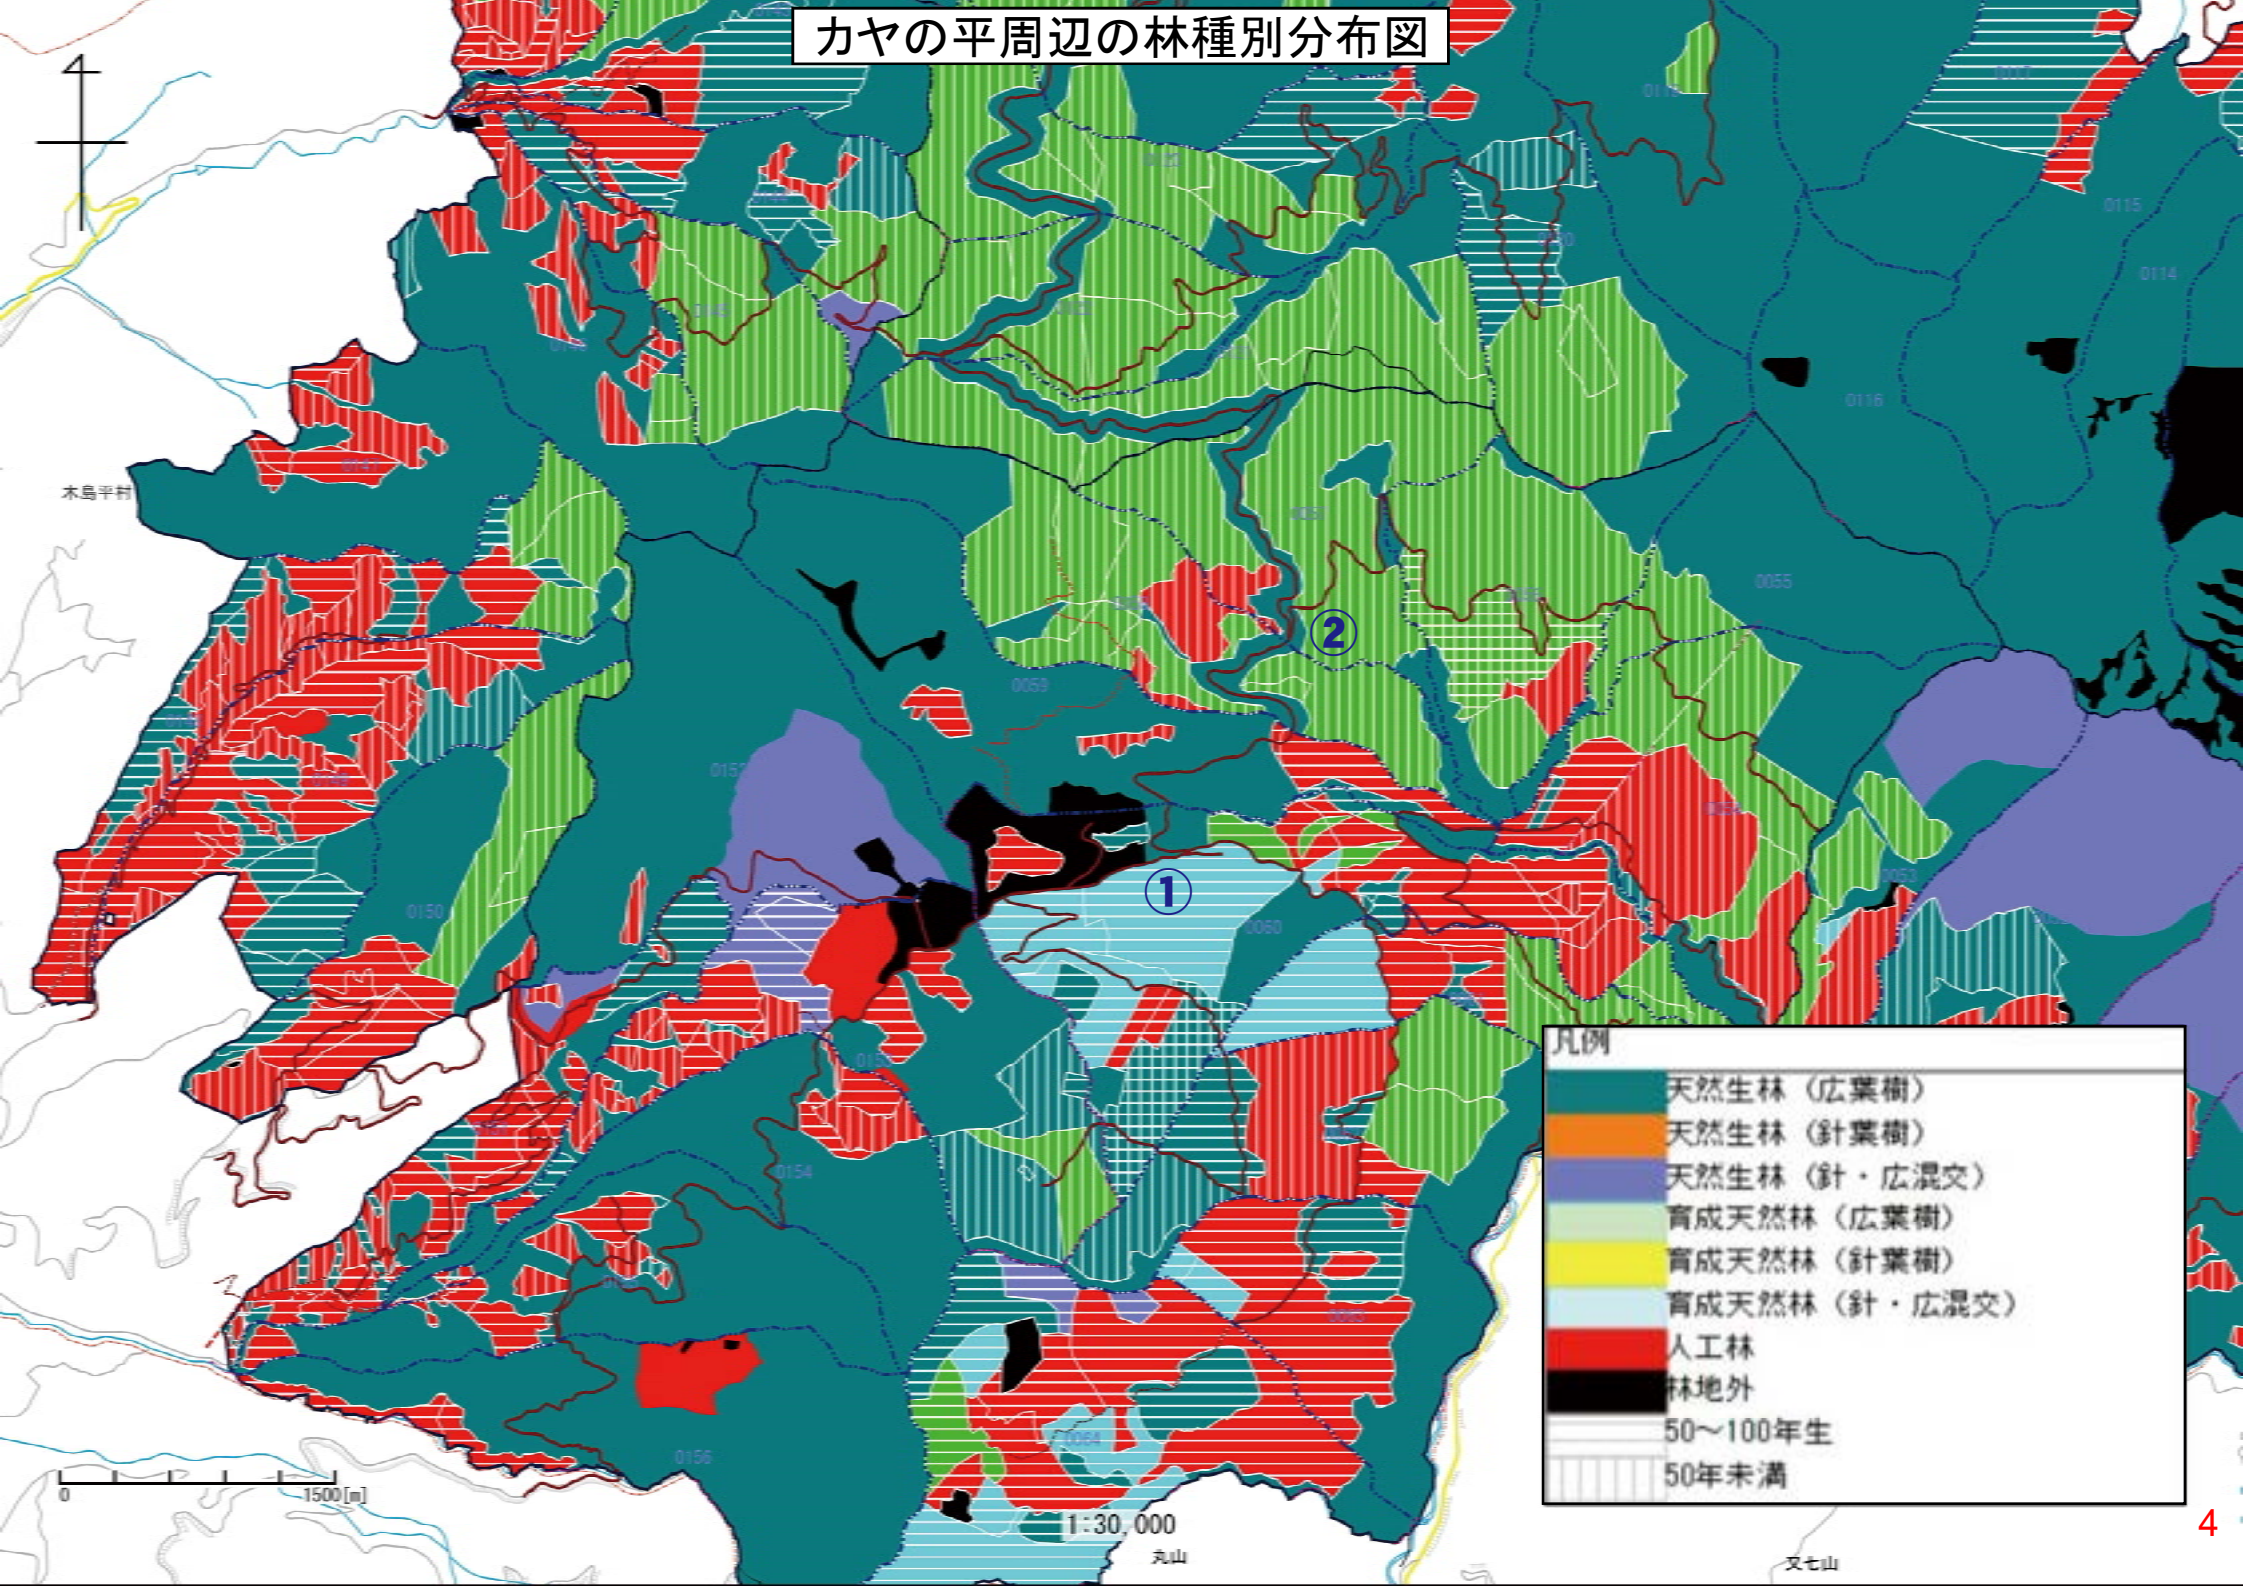

カヤの平周辺の林種別分布図

木島平村

①

②

凡例

	天然生林 (広葉樹)
	天然生林 (針葉樹)
	天然生林 (針・広混交)
	育成天然林 (広葉樹)
	育成天然林 (針葉樹)
	育成天然林 (針・広混交)
	人工林
	林地外
	50~100年生
	50年未満

0 1500[m]

1:30,000

丸山

又七山

現地検討箇所位置図（木島山・往郷山国有林）

下高井郡
木島平村
往郷山
54 55
56 57 58
59 60
61 142~150
林小班
木島平担当区

木島平