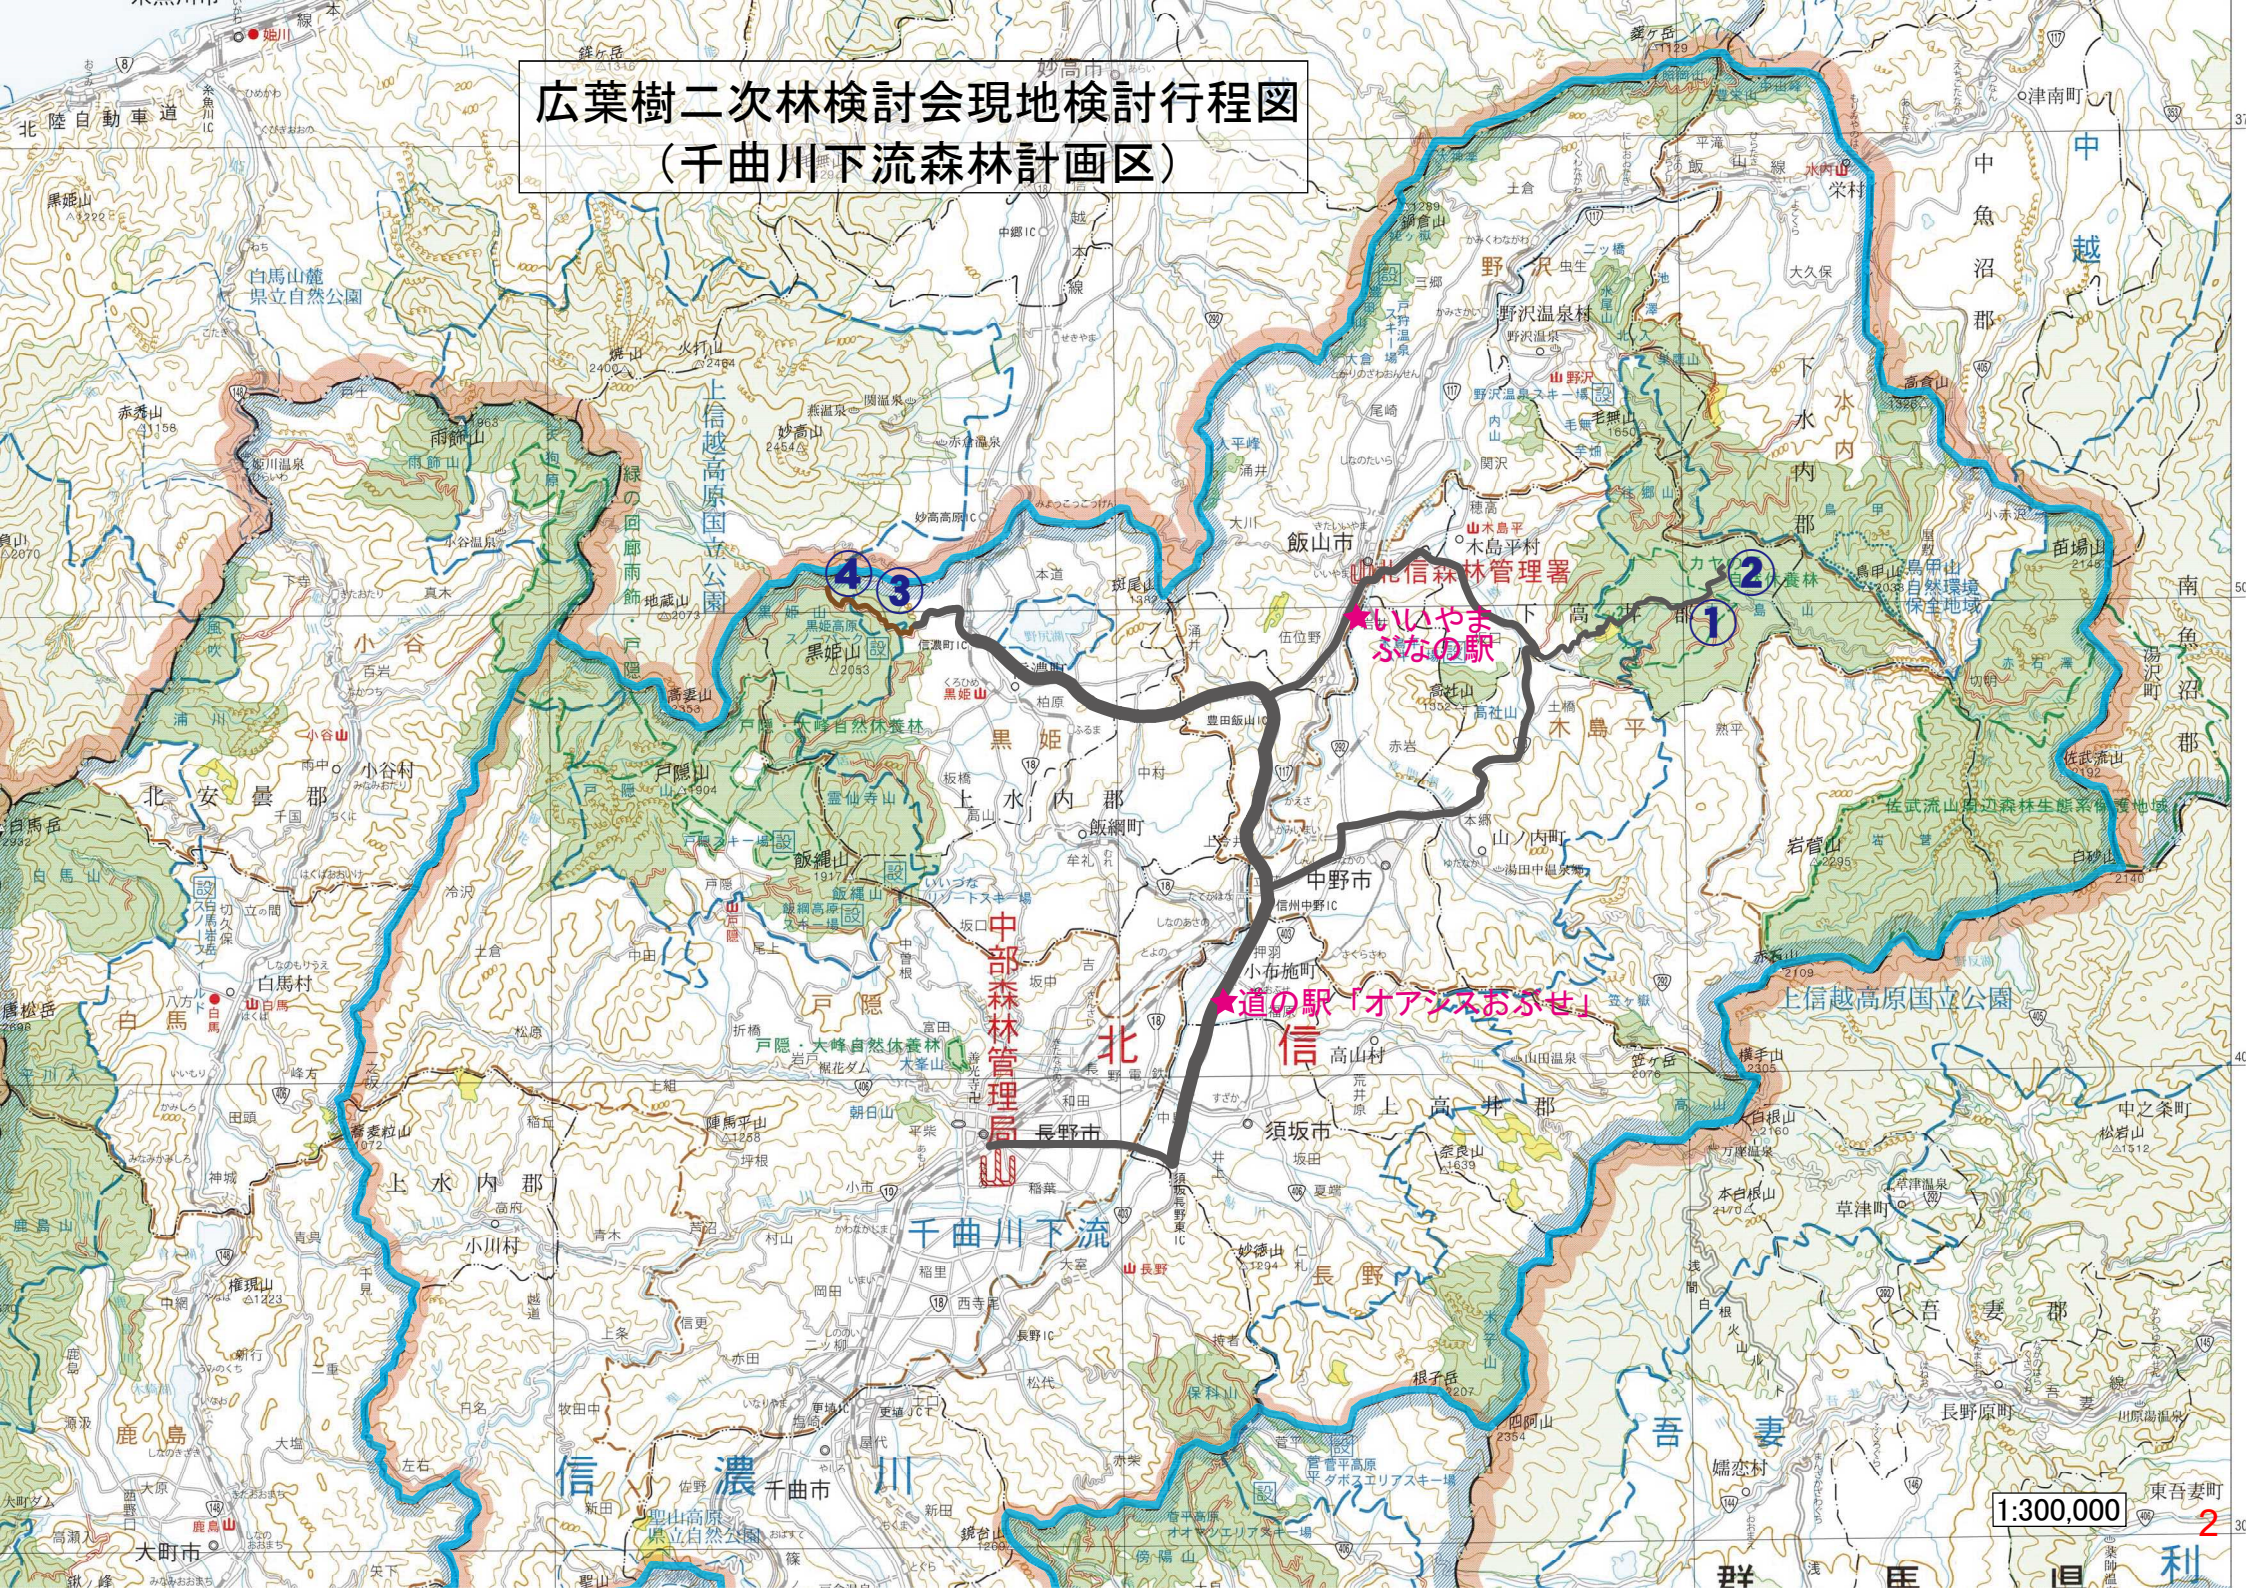

第2回「広葉樹二次林の施業上の取扱いに関する検討会」  
(現地検討)

と き 令和5年8月22日(火)

ところ 千曲川下流森林計画区(北信森林管理署管内)

中部森林管理局

「第2回広葉樹二次林の施業上の取扱いに関する検討会」出席名簿

○検討会委員

(五十音順)

役 職 等	氏 名
信州大学 学術研究院（農学系）森林・環境共生学コース 教授	岡野 哲郎
（国研）森林研究・整備機構 森林総合研究所 森林植生研究領域 チーム長（針広混交林施業担当）	酒井 武
飛騨市役所 農林部 林業振興課長	竹田 慎二
岐阜県立森林文化アカデミー 特任教授	横井 秀一
（公財）日本自然保護協会 参与	横山 隆一

○中部森林管理局

官 職	氏 名
計画保全部長	山崎 敬嗣
計画課長	岡田 裕貴
計画課 流域管理指導官	藤井 勝
計画課 主任主事（計画調整担当）	鈴木 香乃
北信森林管理署長	木村 敏宏
北信森林管理署 総括森林整備官	中島 和美
ほか中部森林管理局関係者数名	

# 広葉樹二次林検討会現地検討行程図 (千曲川下流森林計画区)

1:300,000

# 林種別分布図（千曲川森林計画区）