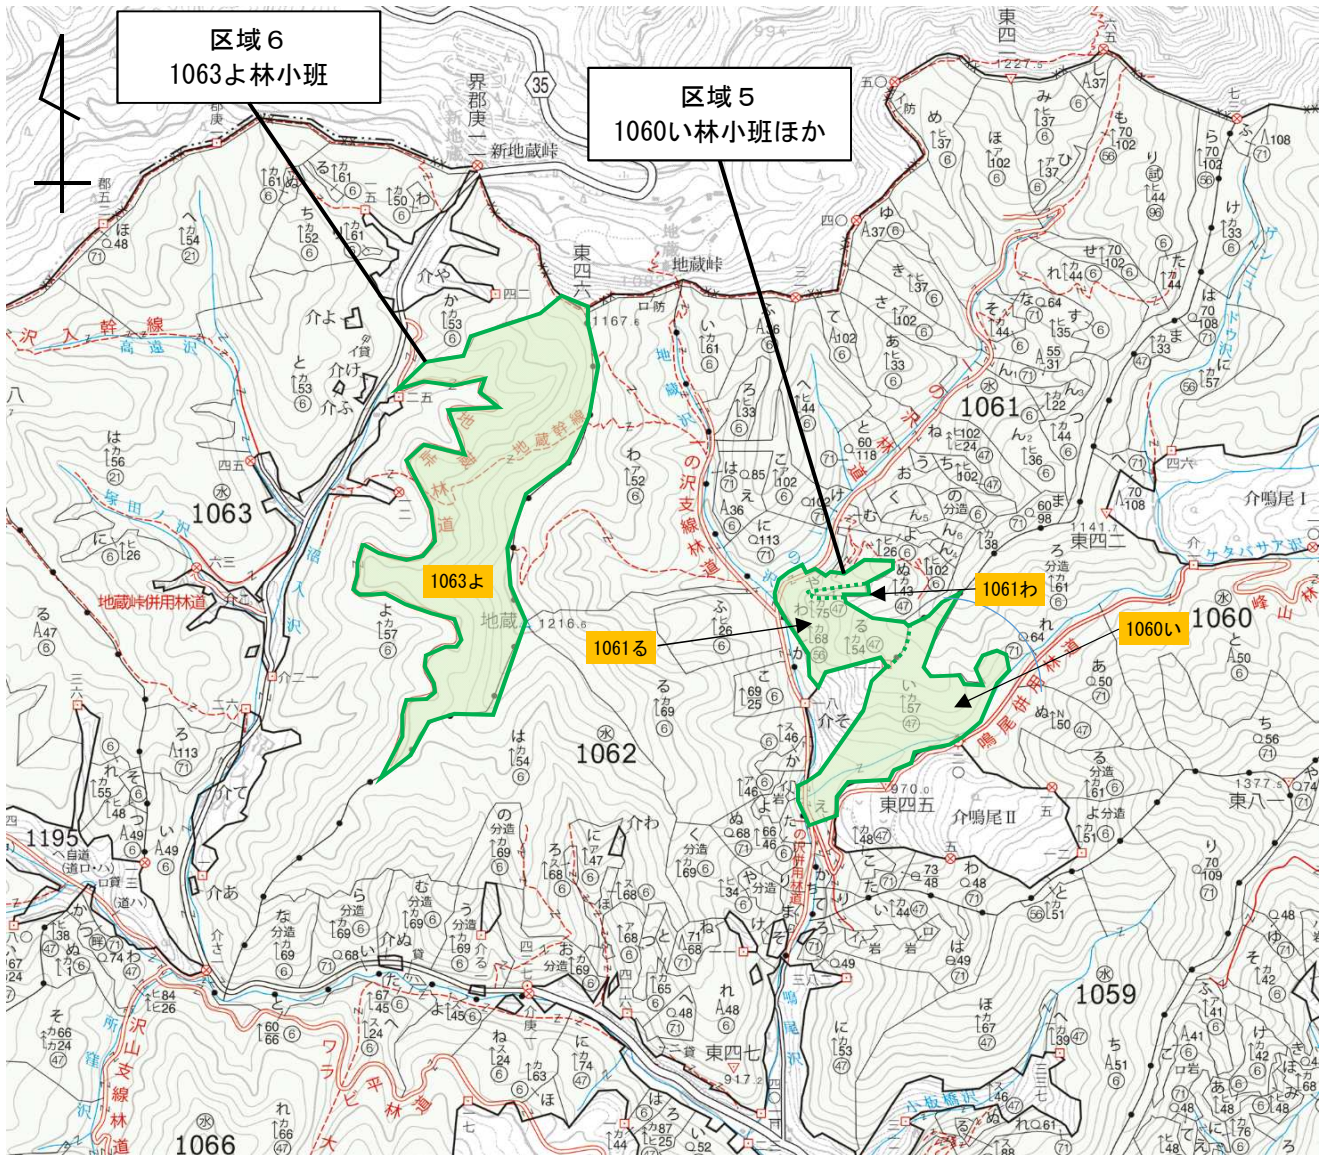

中部 1 東信・真田樹木採取区区域位置図 (長野県上田市真田 傍陽山国有林)

縮尺 : 1/20,000

備考 : 林道敷については、全て樹木採取区区域外

凡例

- 区域界
- 区画界
- 行政境界
- 境界
- 国有林林道
- 国有林作業道
- その他道路
- 水涯線
- 等高線
- 林班界
- 小班界