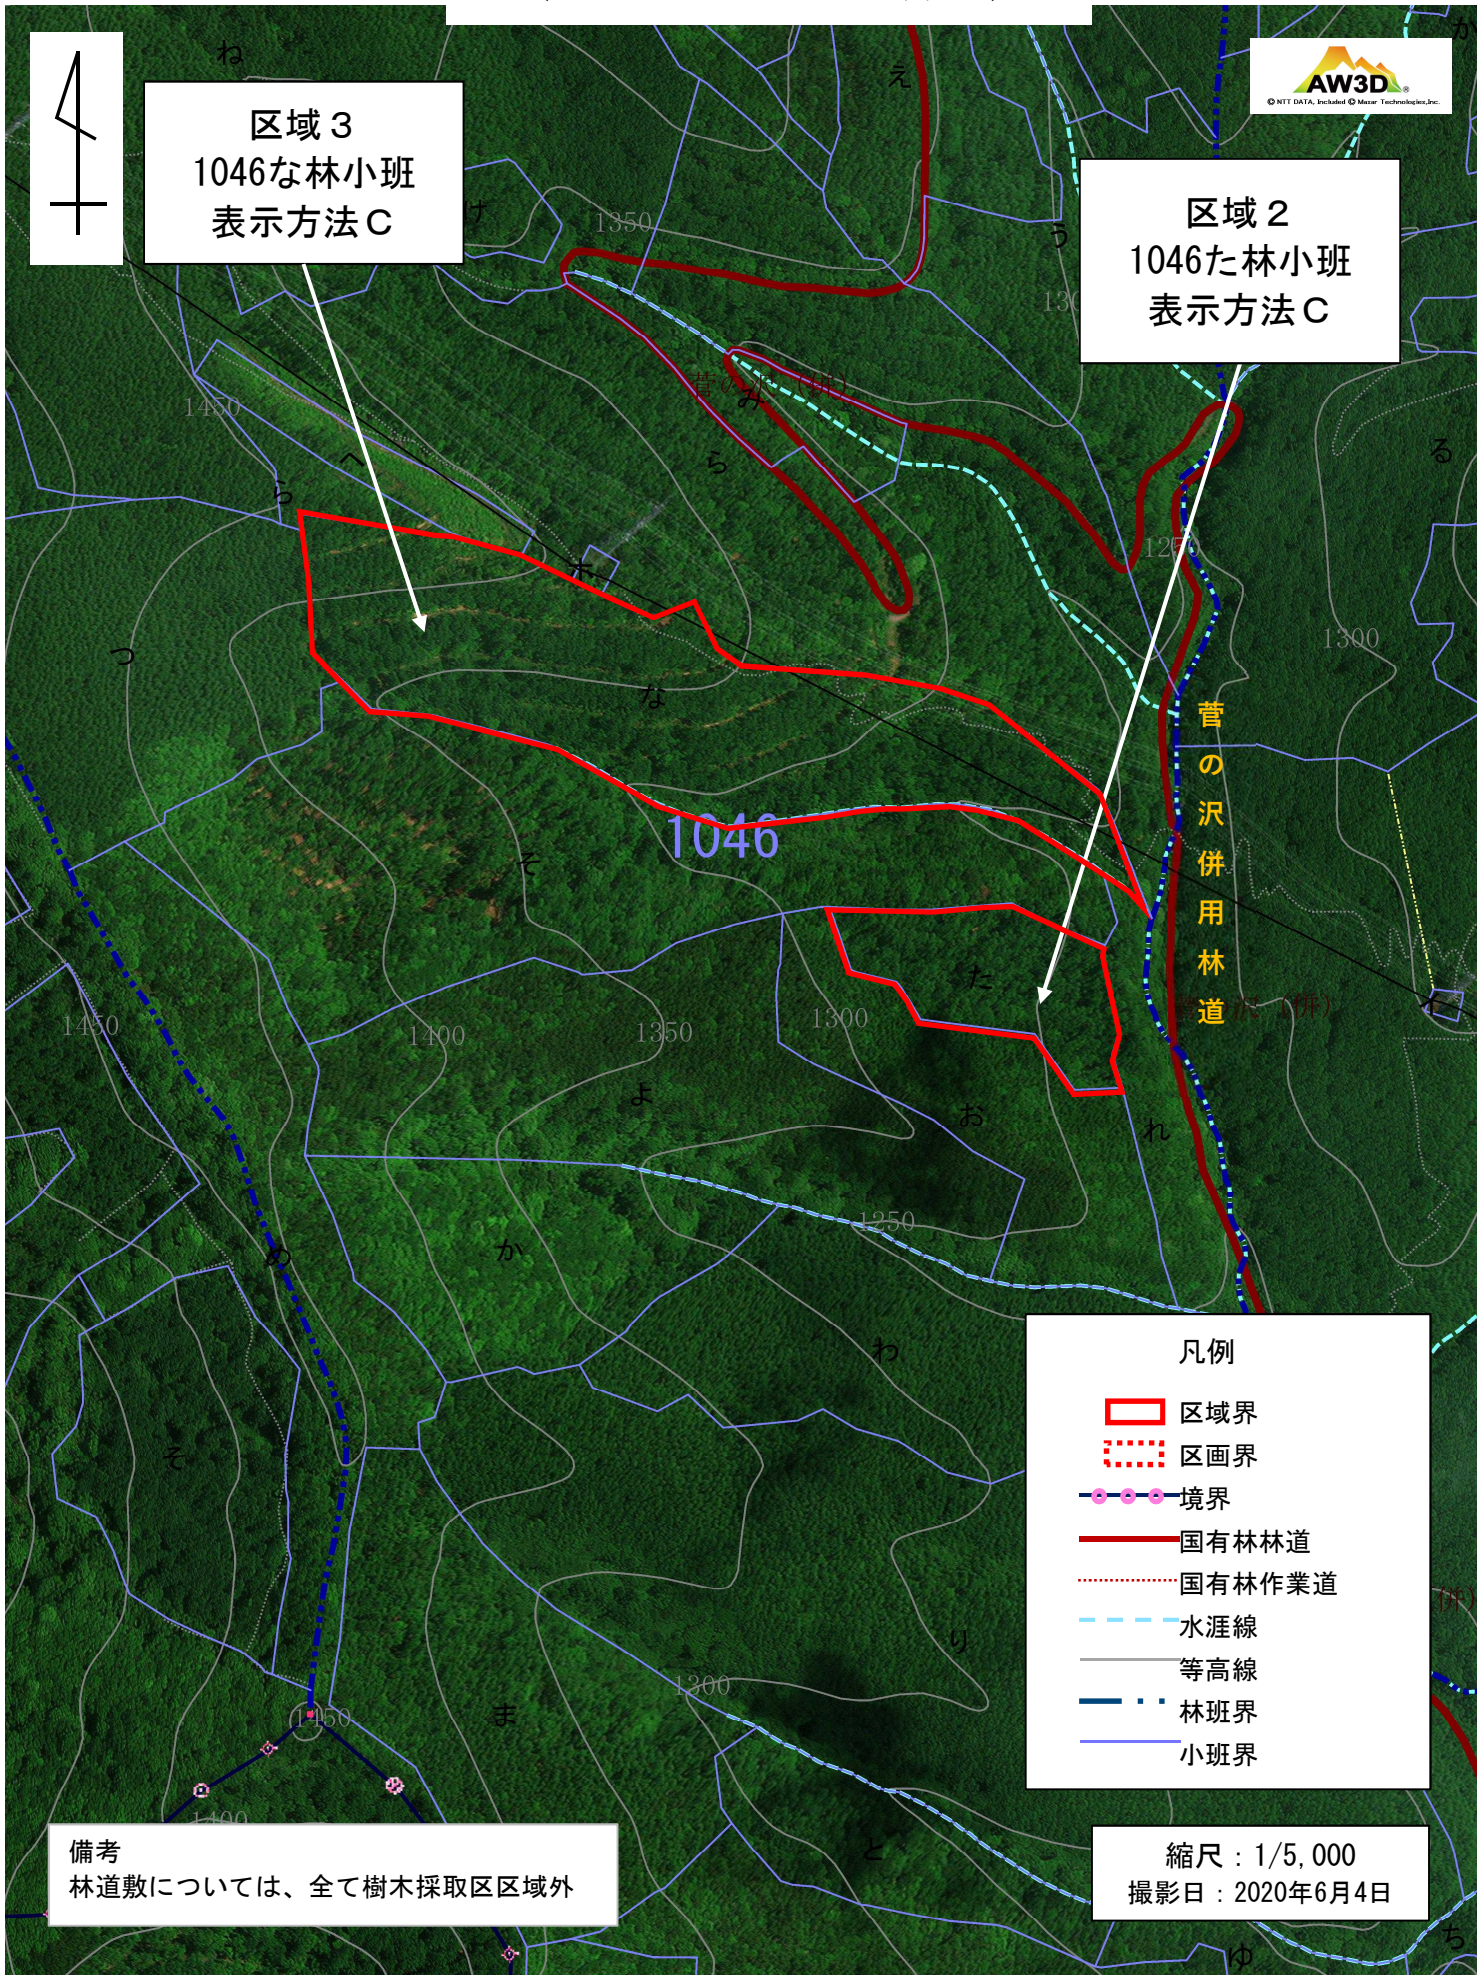

中部1 東信・真田樹木採取区区域図
(長野県上田市真田 傍陽山国有林)

区域3
1046な林小班
表示方法C

区域2
1046た林小班
表示方法C

- 凡例
- 区域界
 - 区画界
 - 境界
 - 国有林林道
 - 国有林作業道
 - 水涯線
 - 等高線
 - 林班界
 - 小班界

備考
林道敷については、全て樹木採取区区域外

縮尺：1/5,000
撮影日：2020年6月4日