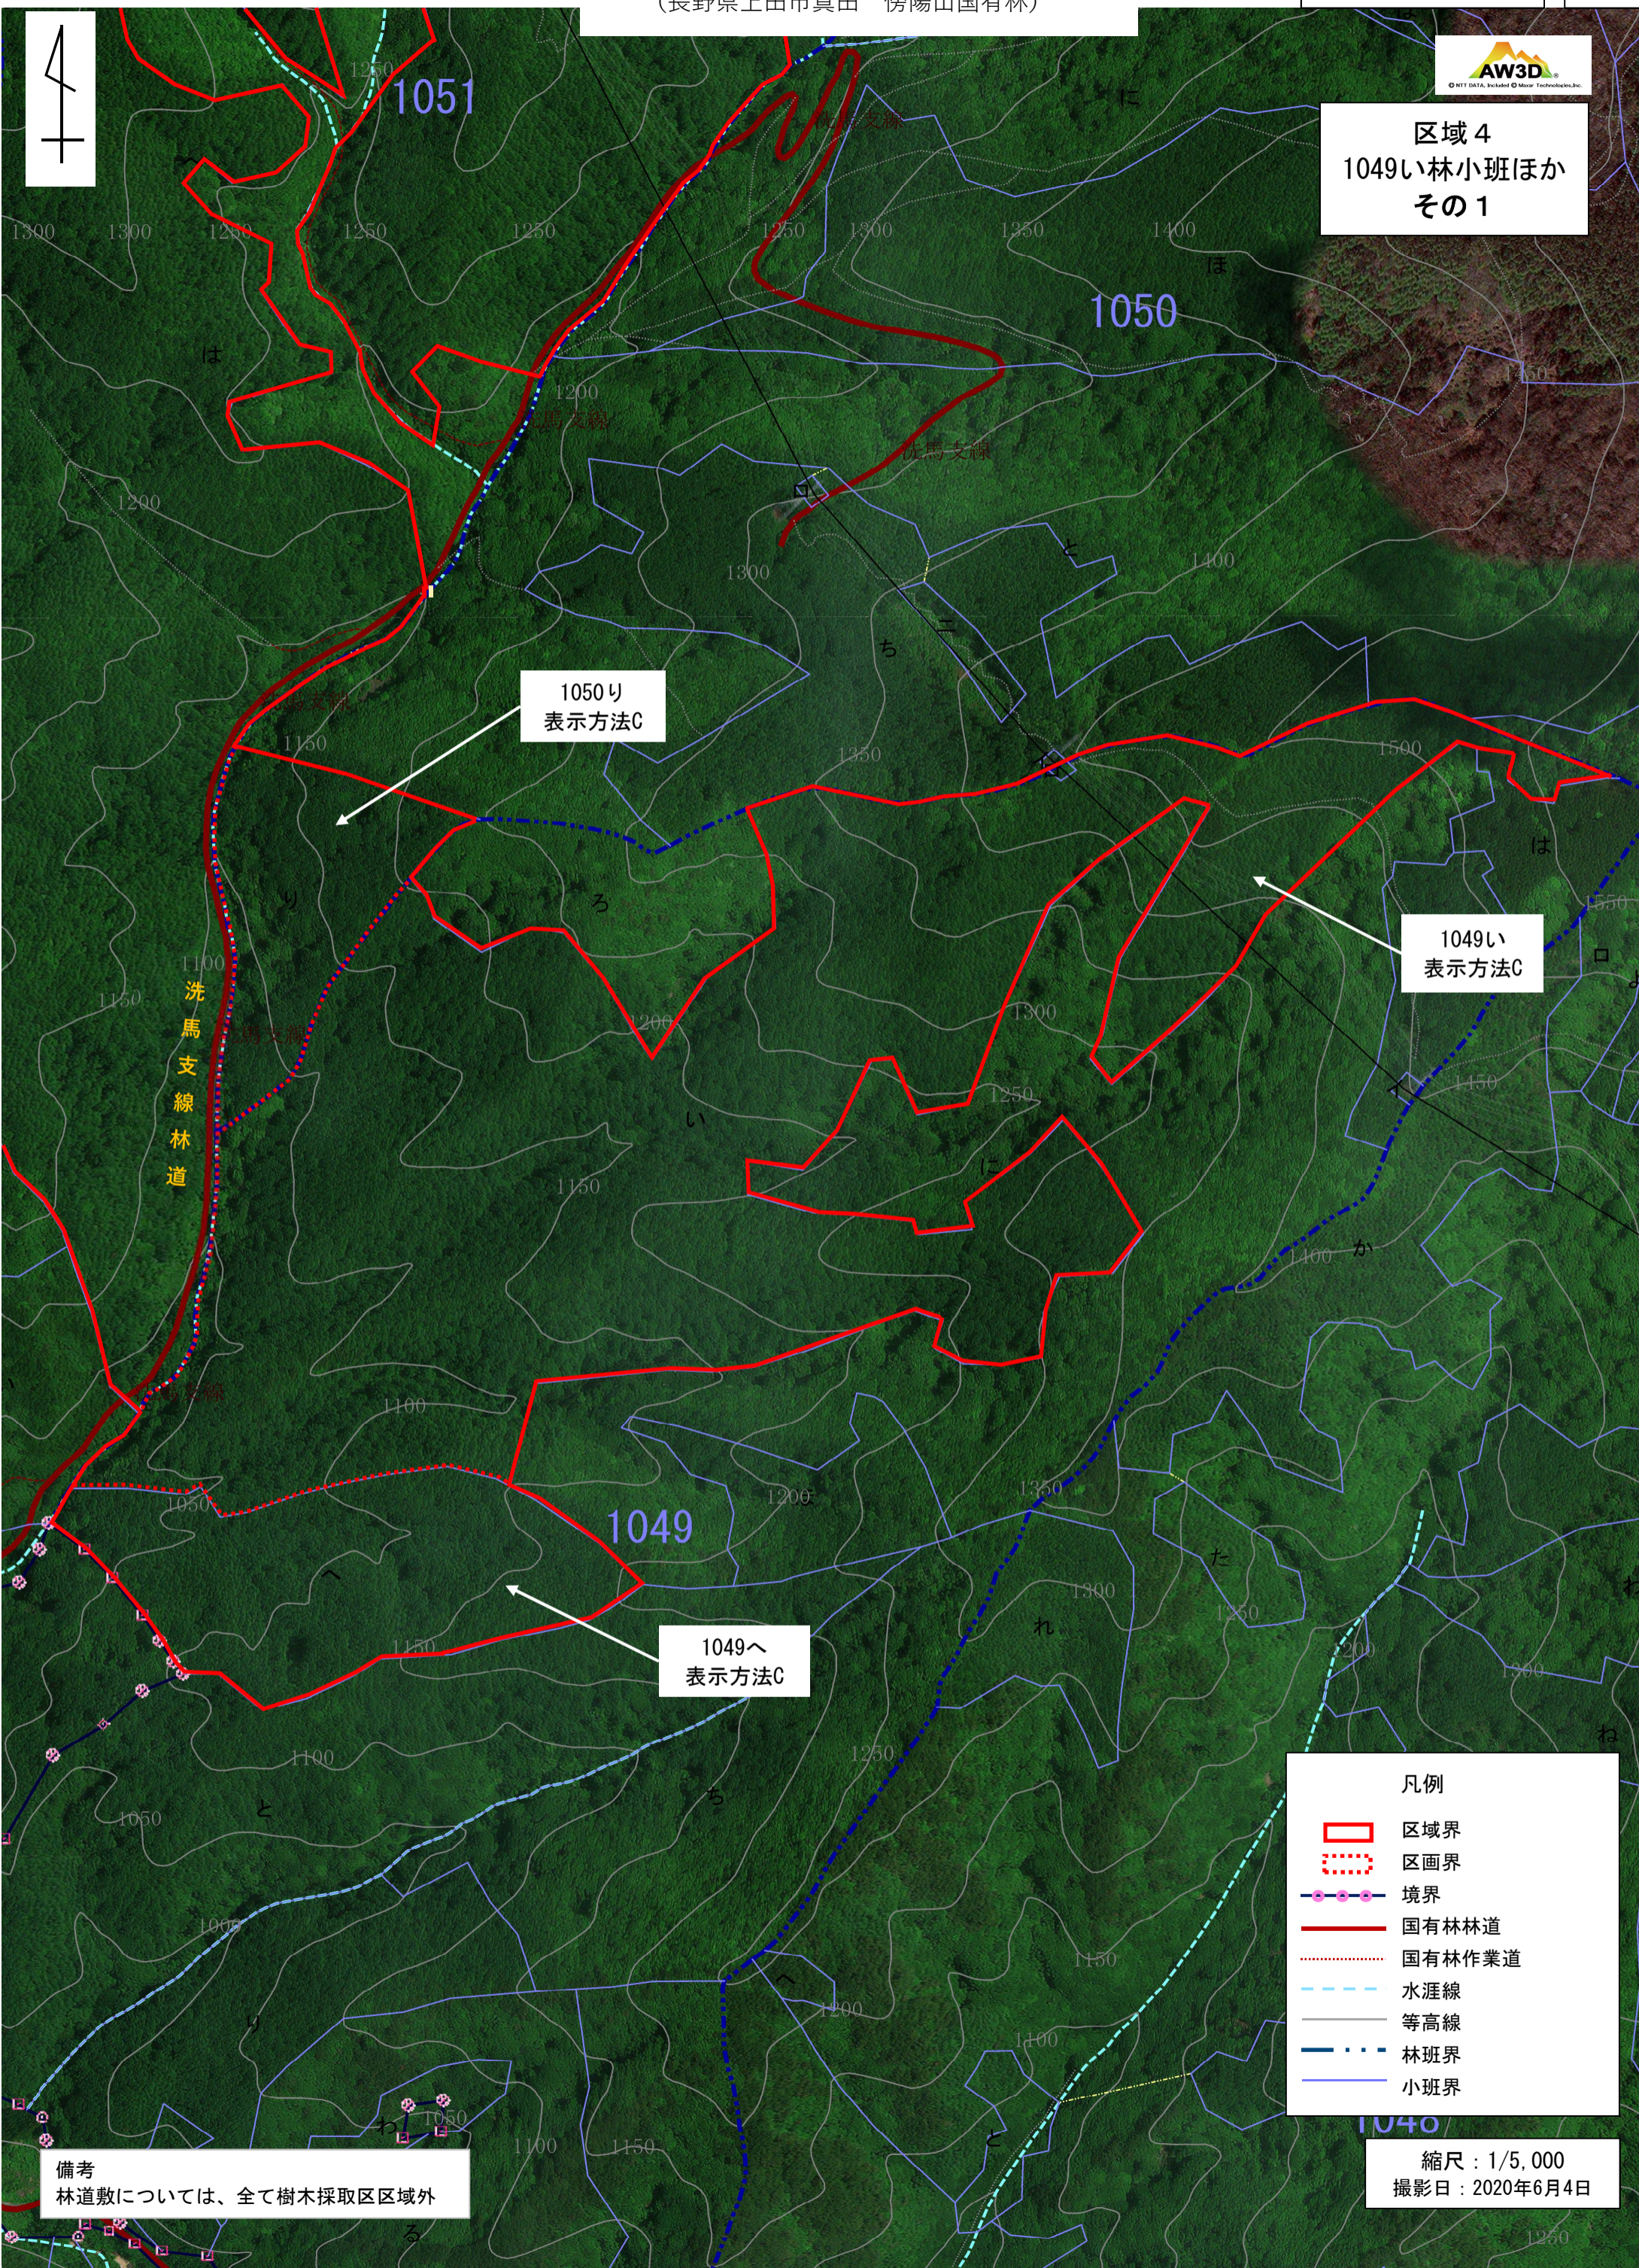

区域4
1049い林小班ほか
その1

備考
林道敷については、全て樹木採取区区域外

- 凡例
- 区域界
 - 区画界
 - 境界
 - 国有林林道
 - 国有林作業道
 - 水涯線
 - 等高線
 - 林班界
 - 小班界

縮尺：1/5,000
撮影日：2020年6月4日