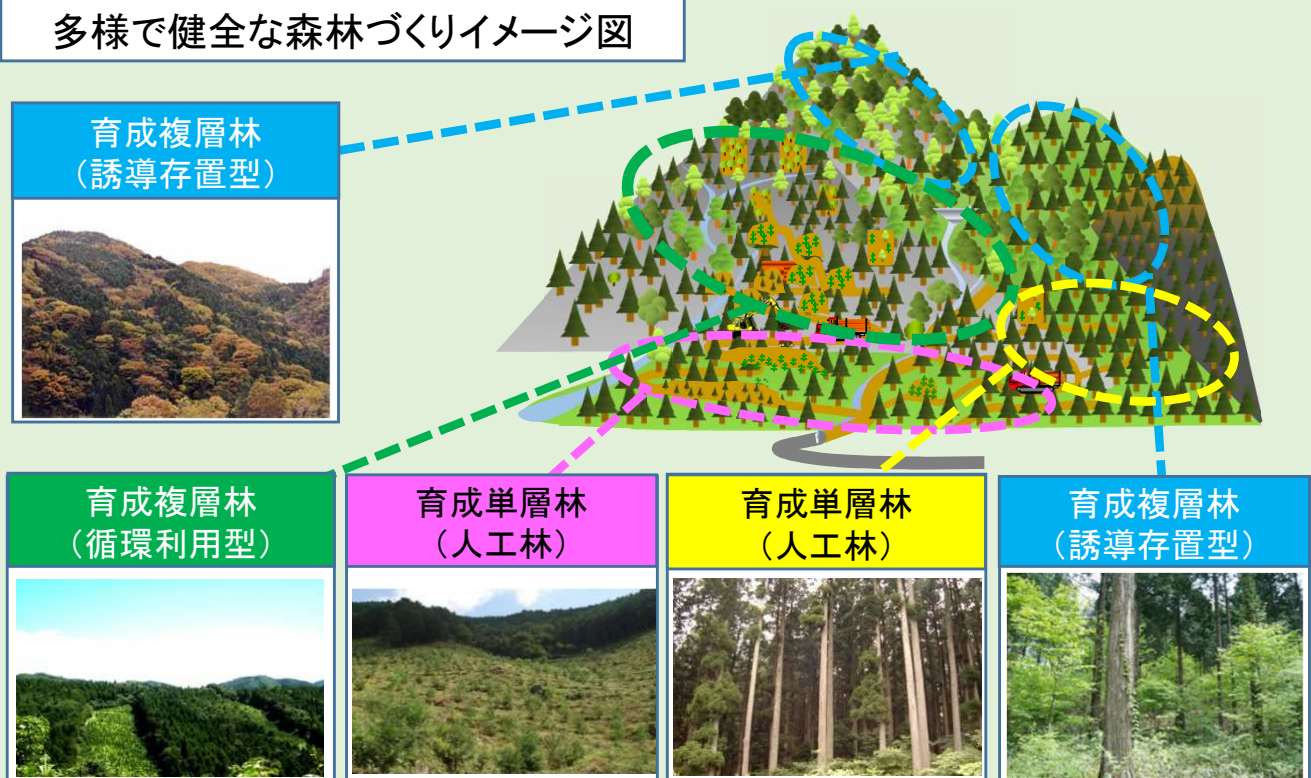

多様で健全な森林づくりへの取組 ～見える化プロジェクト～

1. ねらい

生物多様性の保全など、森林の持つ公益的機能の一層の発揮に向け針広混交林等の多様な森林づくりを進めるため、「見える化区域」を設定し、地域の実状を踏まえた課題や改善策等の検討を行います。

2. 概要

国有林では、育成複層林化等の取組を先導的に進めるなど、多様な森林づくりを推進することとしています。

多様な森林づくりにおいては、自然条件や社会的条件を踏まえた育成単層林・育成複層林の適切な配置の検討や天然力を活用して育成複層林に誘導するための技術の検証など地域の実状を踏まえた検討を進めていく必要があります。

多様で健全な森林づくりイメージ図

3. 成果

岐阜森林管理署管内の岐阜県下呂市内の国有林1,085haに多様な森林づくりの「見える化区域」を設定しました。今後課題や改善策の検討を行っていくこととしています。

4. 問い合わせ先

計画課 電話026-236-2616