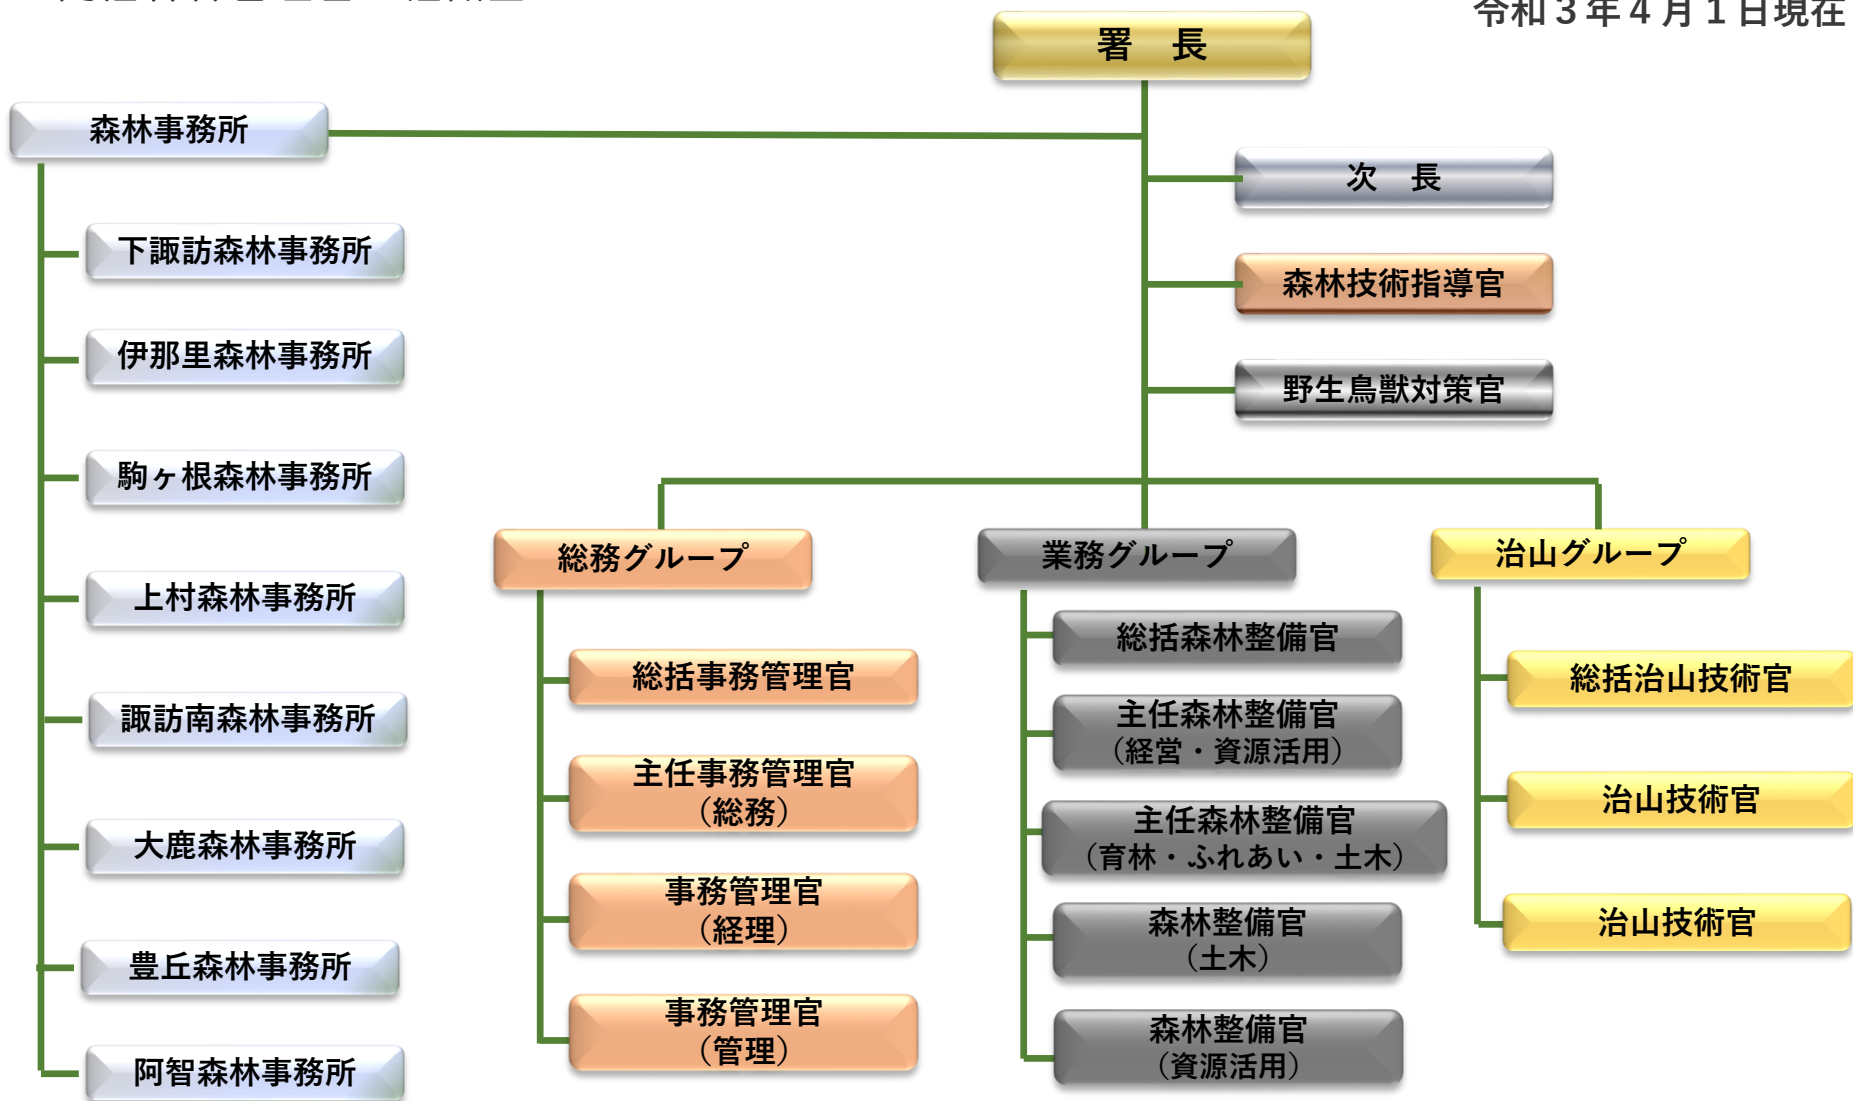

南信森林管理署の組織図

令和3年4月1日現在

令和3年4月1日現在

南信森林管理署の沿革