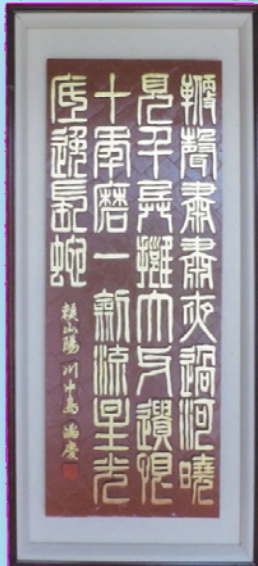

掲載しているものは展示作品の一部です！

徳川葵紋一覧

「春曉」春眠不覺曉
木曾ヒノキ枝の彫刻

木づかい推進企画展

木彫・刻字作品展

～谷口満慶木彫展～

木曾式伐木運材図会「元伐之図」

(一部拡大)

「頼山陽 川中島」

「村情山趣」

「和を以て貴しと為す」
ヒノキ・サワラ合体木

入場・観覧無料

2015/7/1～10/31

平日 9:00am ～ 16:00pm

場所 熱田白鳥の歴史館

主催 中部森林管理局 名古屋事務所