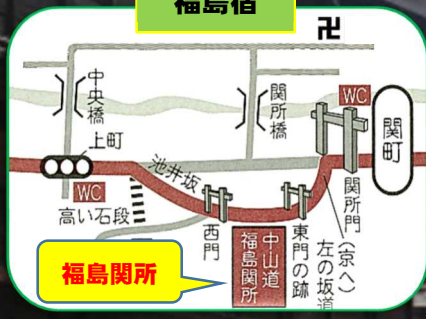

～木曾十一宿を巡ってパズルを集めよう～

中山道 木曾十一宿

パズルラリー

第2弾

300セット パズルが無くなり次第終了

北部5宿(6箇所)を巡って
パズルピースを集めよう

自宅に届く貼り板と台座を
組み立てて完成!

北
部

応募用紙にパズルの
写真を添えて応募する

南
部

南部はパズルが無くなったため 終了しました。
ラリーにご参加いただき 有り難うございました。

主催／林野庁中部森林管理局木曾森林ふれあい推進センター
共催／林野庁中部森林管理局中信森林管理署、木曾森林管理署、南木曾支署、東濃森林管理署
協賛／木曾広域連合、木曾観光連盟、塩尻市教育委員会、塩尻市観光協会、奈良井観光協会、
木祖村、木曾町教育委員会、木曾おんたけ観光局、大桑村、南木曾町、南木曾町観光協会、妻籠観光協会、
妻籠を愛する会、馬籠観光協会、一般社団法人木曾人、木曾路美術館
浮世絵／木曾路美術館所蔵

背景写真：南木曾町 妻籠宿

パズルは、○○○○ ここにあるよ。

「中山道木曾十一宿パズルラリー第2弾の遊び方」をよく読んでね

北部

費川宿

奈良井宿

藪原宿

宮ノ越宿

福島宿

福島宿

南部

南部は終了しました。

上松宿

須原宿

野尻宿

三留野宿