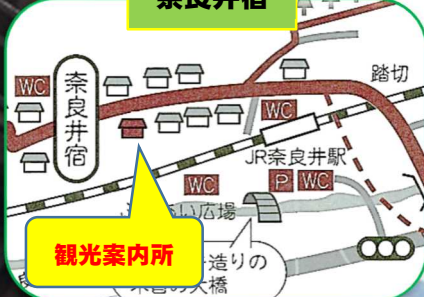

～木曾十一宿を巡ってパズルを集めよう～

中山道 木曾十一宿

パズルラリー

第2弾

300セット パズルが無くなり次第終了

北部5宿(6箇所)を巡って
パズルピースを集めよう

自宅に届く貼り板と台座を
組み立てて完成!

北
部

応募用紙にパズルの
写真を添えて応募する

南
部

南部はパズルが無くなったため 終了しました。
ラリーにご参加いただき 有り難うございました。

主催／林野庁中部森林管理局木曾森林ふれあい推進センター
共催／林野庁中部森林管理局中信森林管理署、木曾森林管理署、南木曾支署、東濃森林管理署
協賛／木曾広域連合、木曾観光連盟、塩尻市教育委員会、塩尻市観光協会、奈良井観光協会、
木祖村、木曾町教育委員会、木曾おんたけ観光局、大桑村、南木曾町、南木曾町観光協会、妻籠観光協会、
妻籠を愛する会、馬籠観光協会、一般社団法人木曾人、木曾路美術館
浮世絵／木曾路美術館所蔵

背景写真：南木曾町 妻籠宿

パズルは、○○○○ ここにあるよ。

「中山道木曾十一宿パズルラリー第2弾の遊び方」をよく読んでね

北部

費川宿

奈良井宿

藪原宿

宮ノ越宿

福島宿

福島宿

南部

南部は終了しました。

上松宿

須原宿

野尻宿

三留野宿