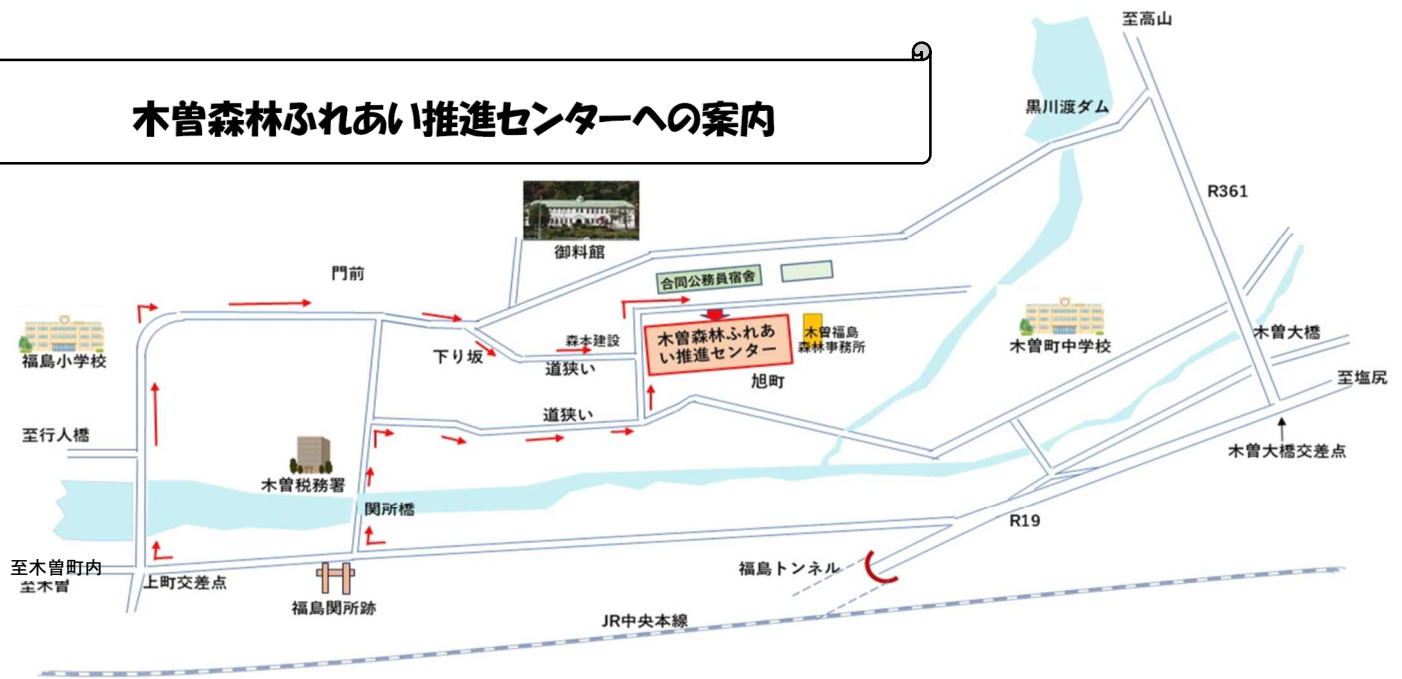

お知らせ

令和 4 年 11 月 24 日木曾森林ふれあい推進センター事務所は木曾郡木曾町
福島 5473-8〔森林総合研究所旧木曾試験地事務所内〕に移転しました。

木曾森林ふれあい推進センターへの案内

☆塩尻市方面から国道 19 号線福島トンネル手前信号機を右折し木曾町内へ。関所橋を渡って木曾税務署を通過してすぐ右折し約 250m直進して左折(道幅狭いので通行注意)。

☆JR 木曾福島駅から約 1.8 km 徒歩約 25 分