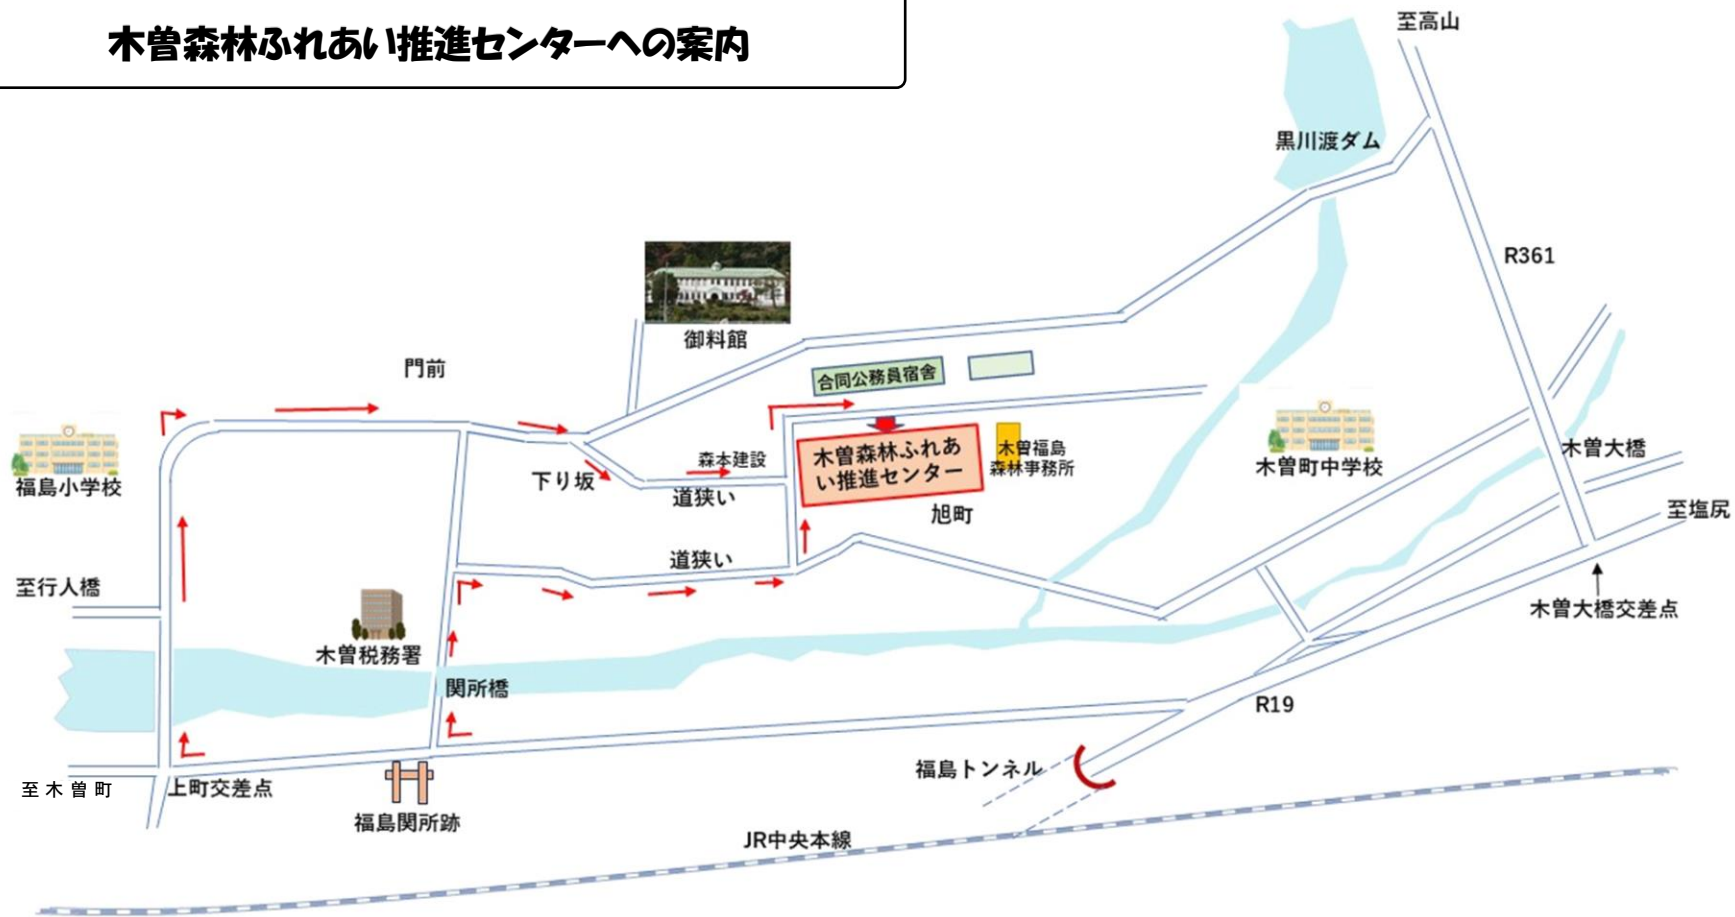

木曾森林ふれあい推進センターへの案内

☆国道 19 号線福島トンネル手前信号機を右
木曾町内へ 関所橋を渡って木曾税務署通過し
て右折し 150m直進して左折(道幅狭いので通
行注意) ☎ 0264-22-2122