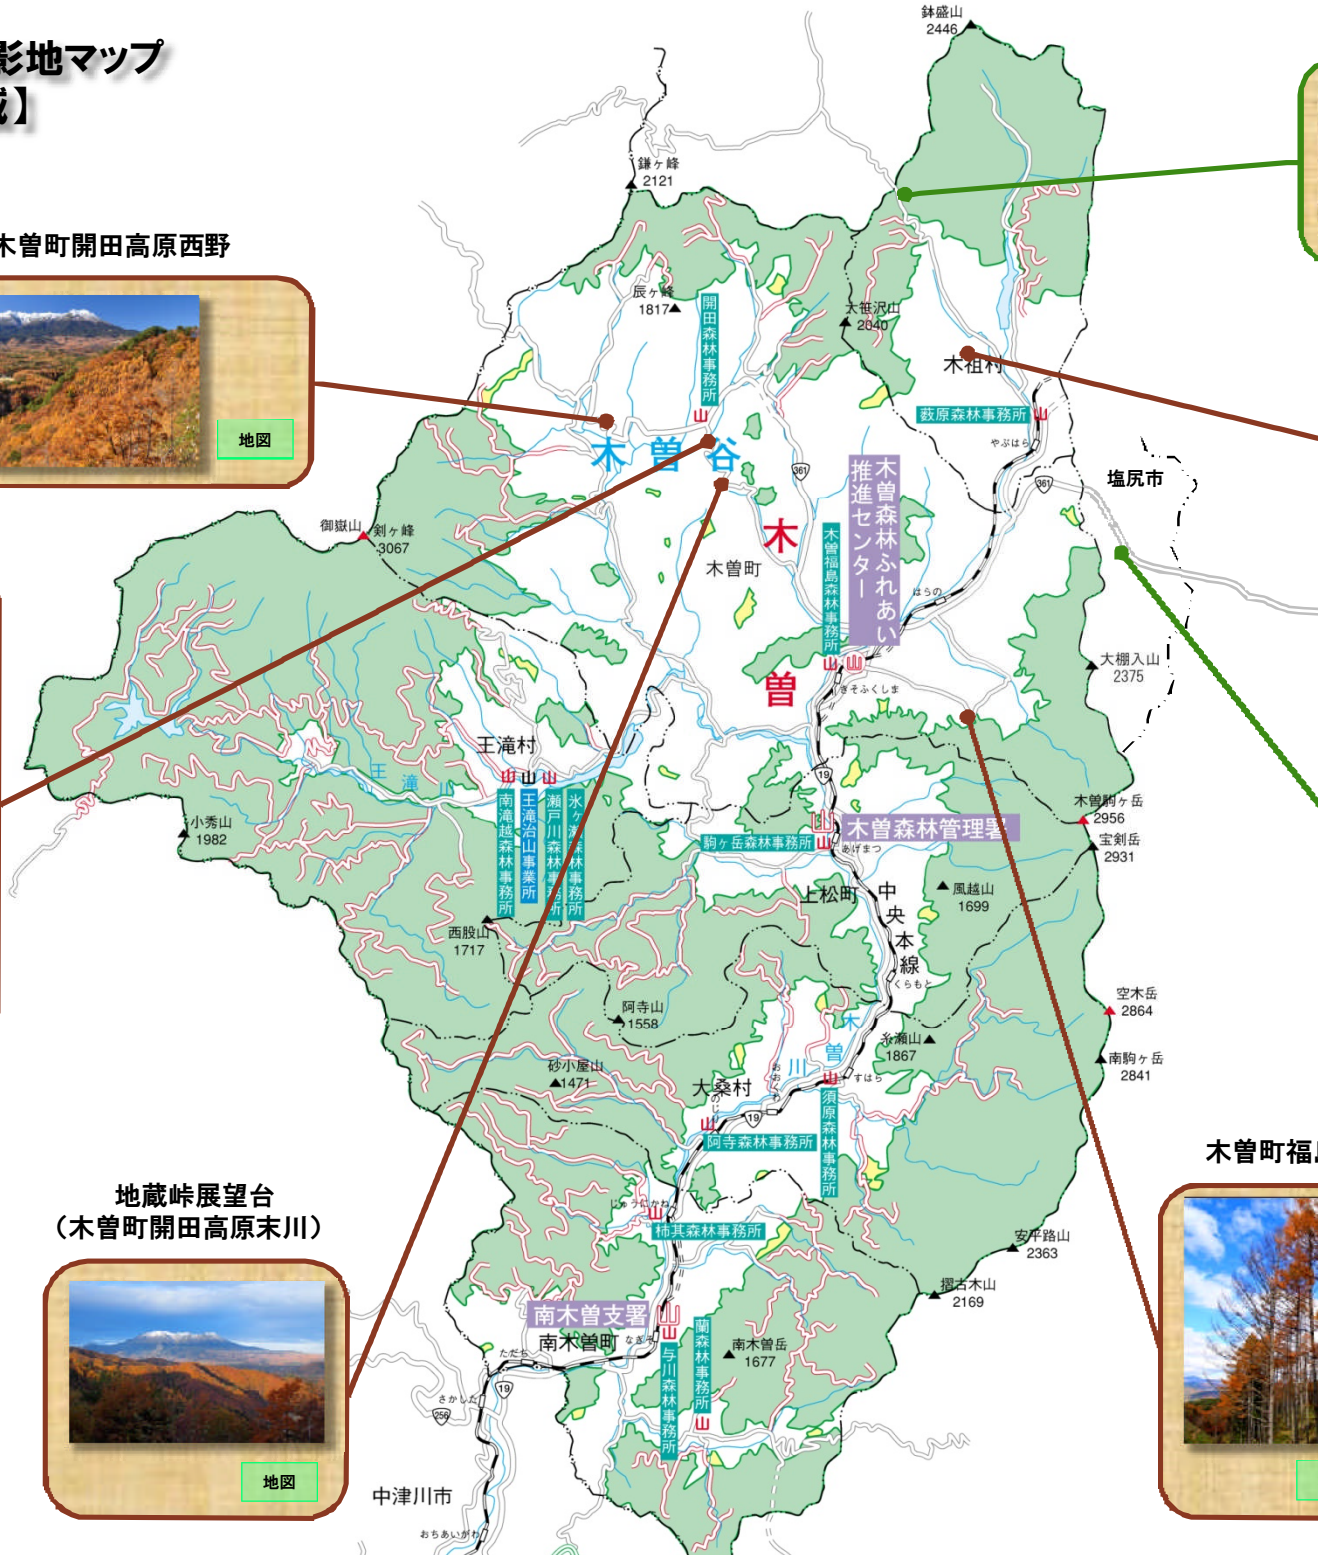

信州のカラマツ撮影地マップ

【木曽地域】

木曽町開田高原西野

木曽町開田高原末川

地藏峠展望台
(木曽町開田高原末川)

境峠付近 (木祖村小木曾)

あやめ公園池 (木祖村菅)

奈良井ダム上流
国道361号沿線
(塩尻市奈良井)

木曽町福島

中津川市
おちあし野村