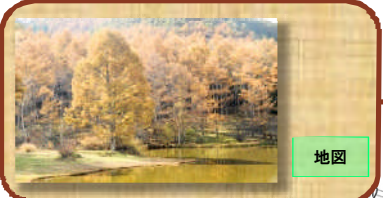

信州のカラマツ撮影地マップ

【南信地域北部】

富士見台（諏訪市霧ヶ峰）

地図

千代田湖（伊那市高遠町）

地図

権兵衛峠（南箕輪村）

地図