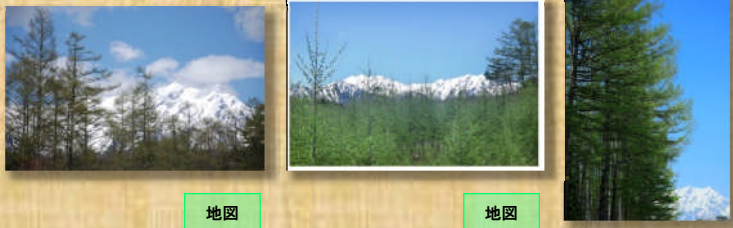

# 信州のカラマツ撮影地マップ

## 【中信地域】

大町市美麻（美麻運動場付近）

地図

地図

地図

大町市美麻（白馬岳方面）

地図

聖高原（麻績村）