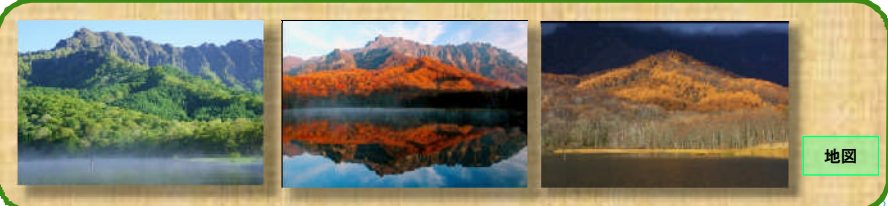

# 信州のカラマツ撮影地マップ 【北信地域】

飯綱東高原（飯綱町川上）

地図

撮影地：黒姫山（信濃町柏原）

地図

撮影地：志賀高原  
（山ノ内町平隠）

地図

鏡池（長野市戸隠）