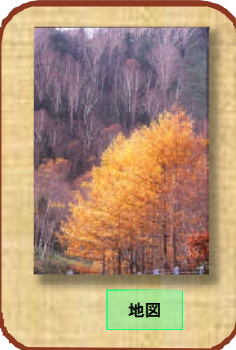

# 信州のカラマツ撮影地マップ 【北信地域】

飯綱東高原（飯綱町川上）

地図

撮影地：黒姫山（信濃町柏原）

地図

撮影地：志賀高原  
（山ノ内町平隠）

地図

鏡池（長野市戸隠）