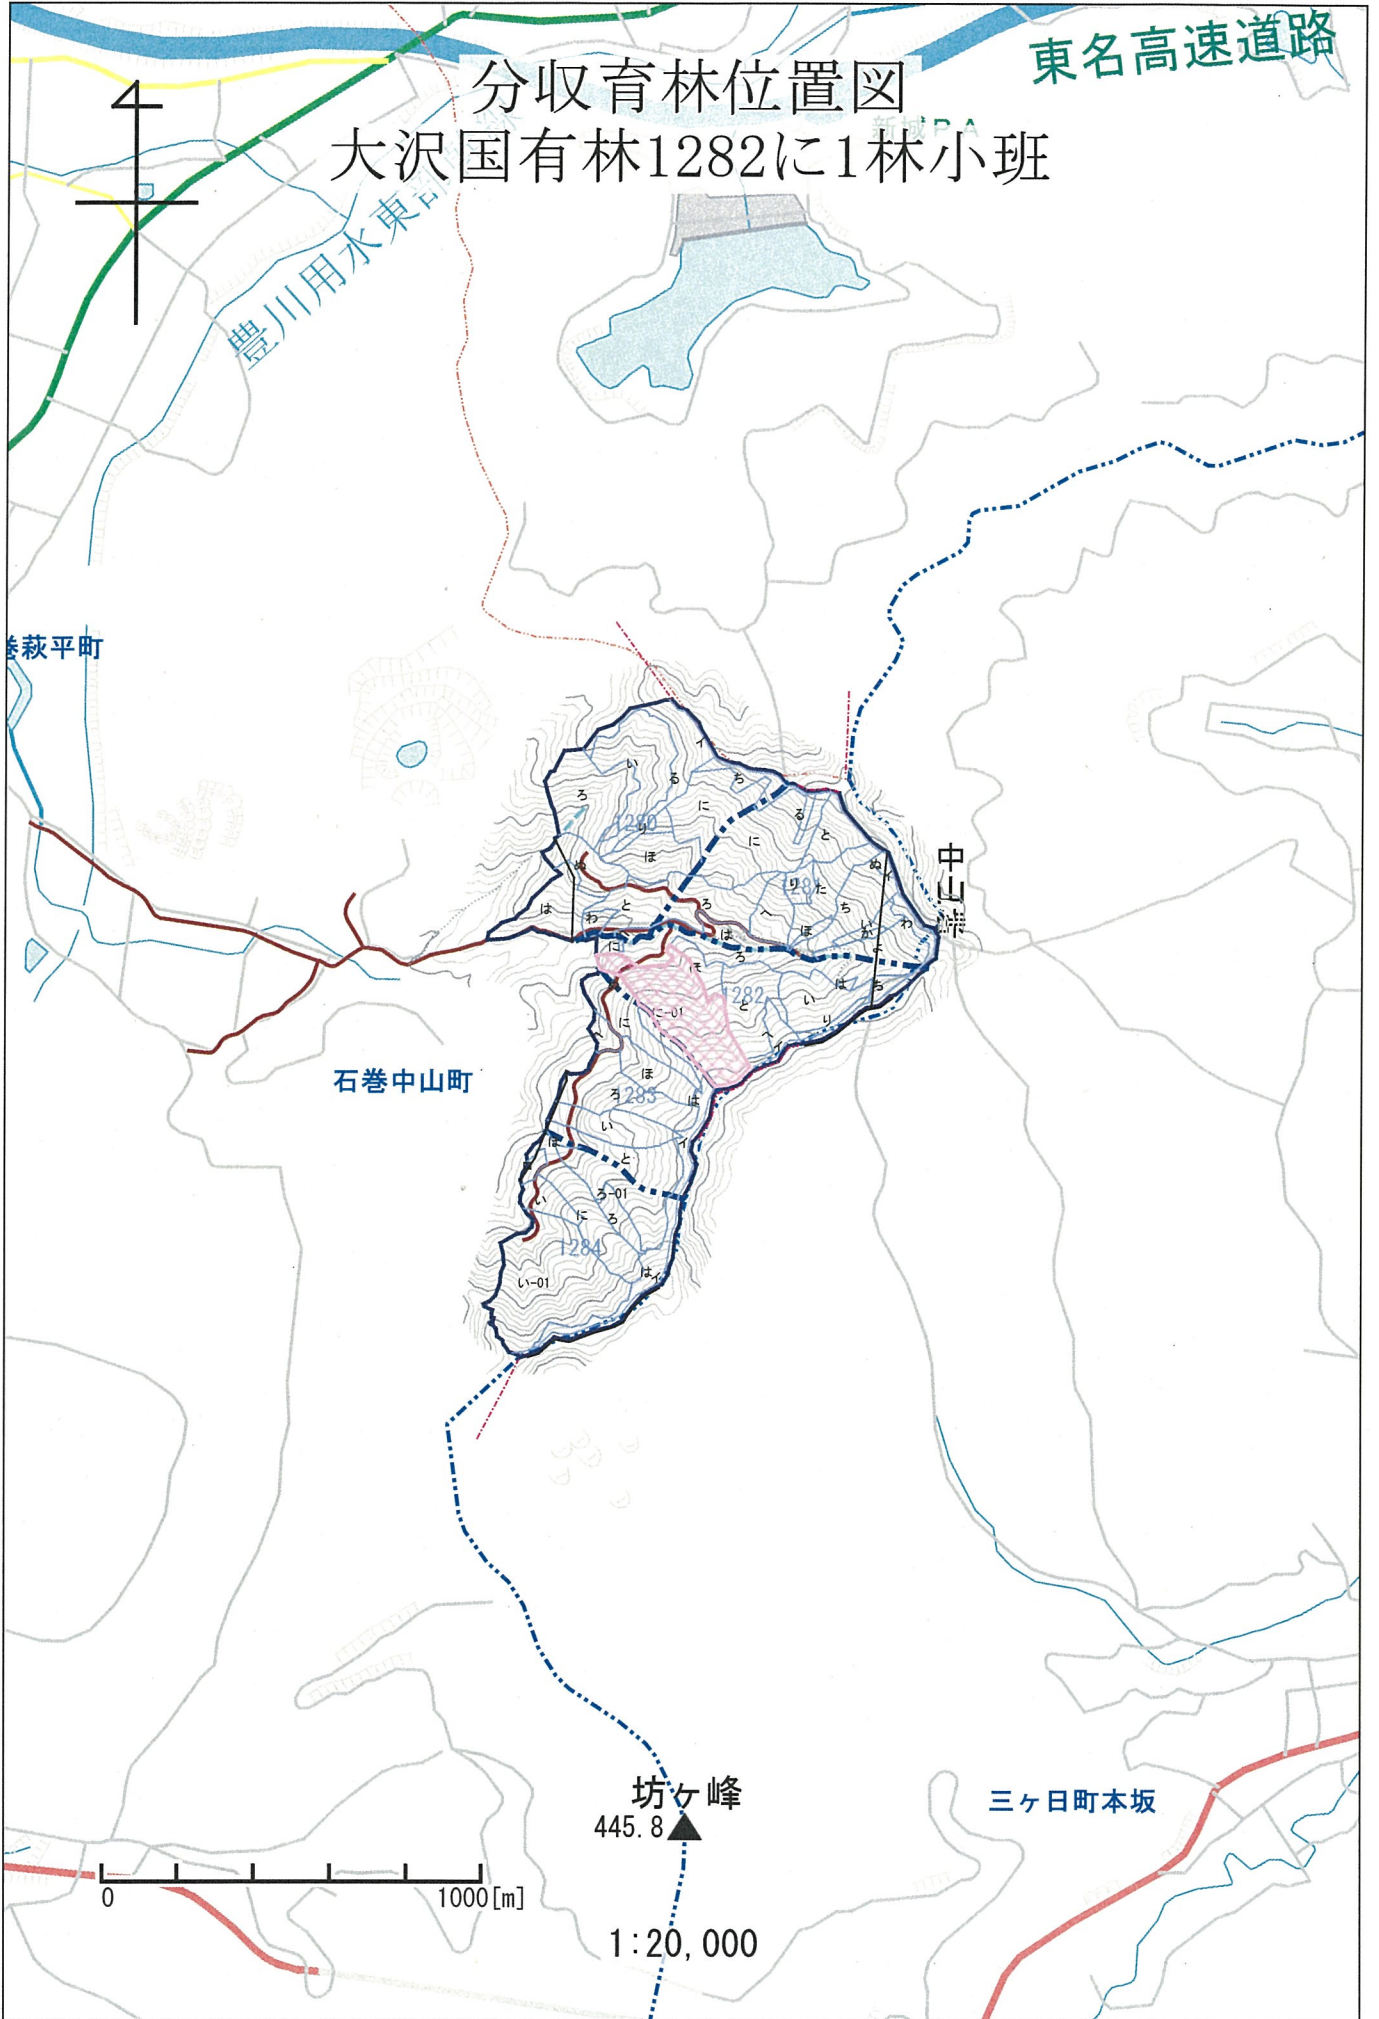

東名高速道路

分収育林位置図 大沢国有林1282に1林小班

豊川用水東

萩平町

石巻中山町

中山

坊ヶ峰
445.8

三ヶ日町本坂

0 1000 [m]

1:20,000

分収育林位置図
大沢国有林1282に1林小班

生育状況写真

契約番号 011112011
愛知森林管理事務所 大沢国有林1282に1林小班 5.3868 ha

明認標識

生育状況（ヒノキ）

生育状況（スギ）