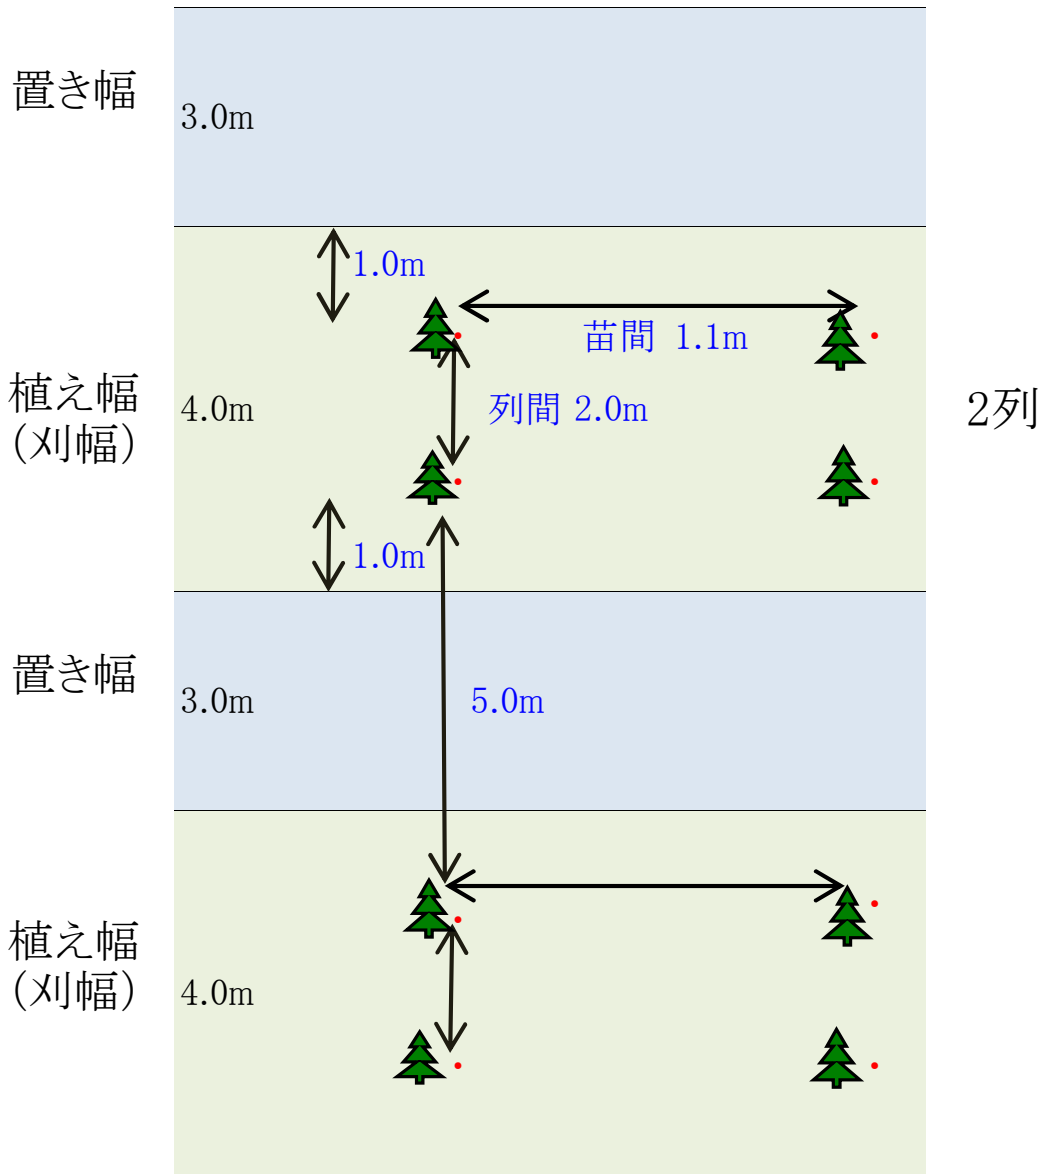

# 植付標準間隔図

75ぬ

植付本数 2700本/ha

# 植付標準間隔図

76わ

植付本数 1800本/ha