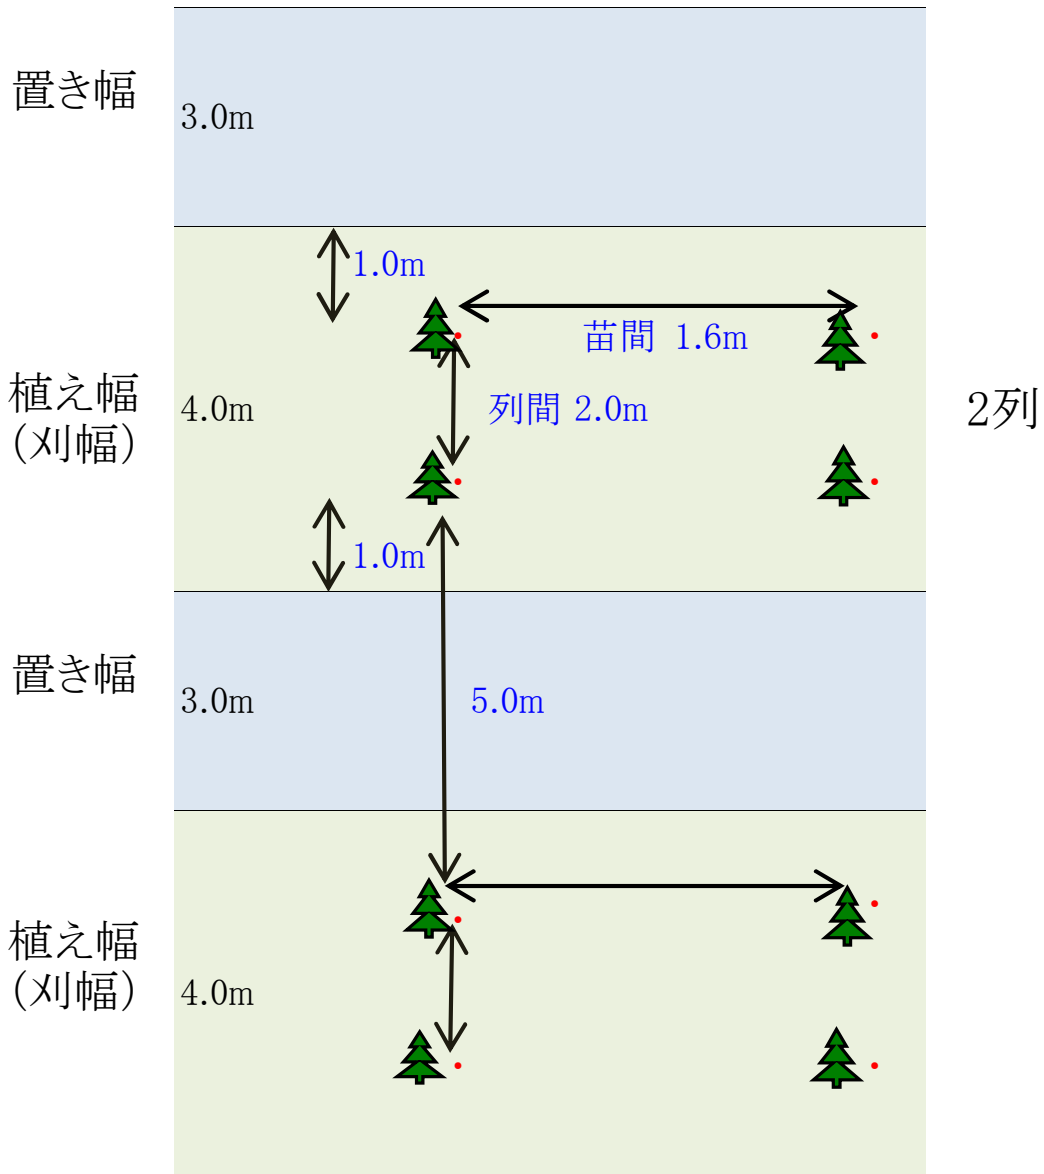

# 植付標準間隔図

75ぬ

植付本数 2700本/ha

# 植付標準間隔図

76わ

植付本数 1800本/ha