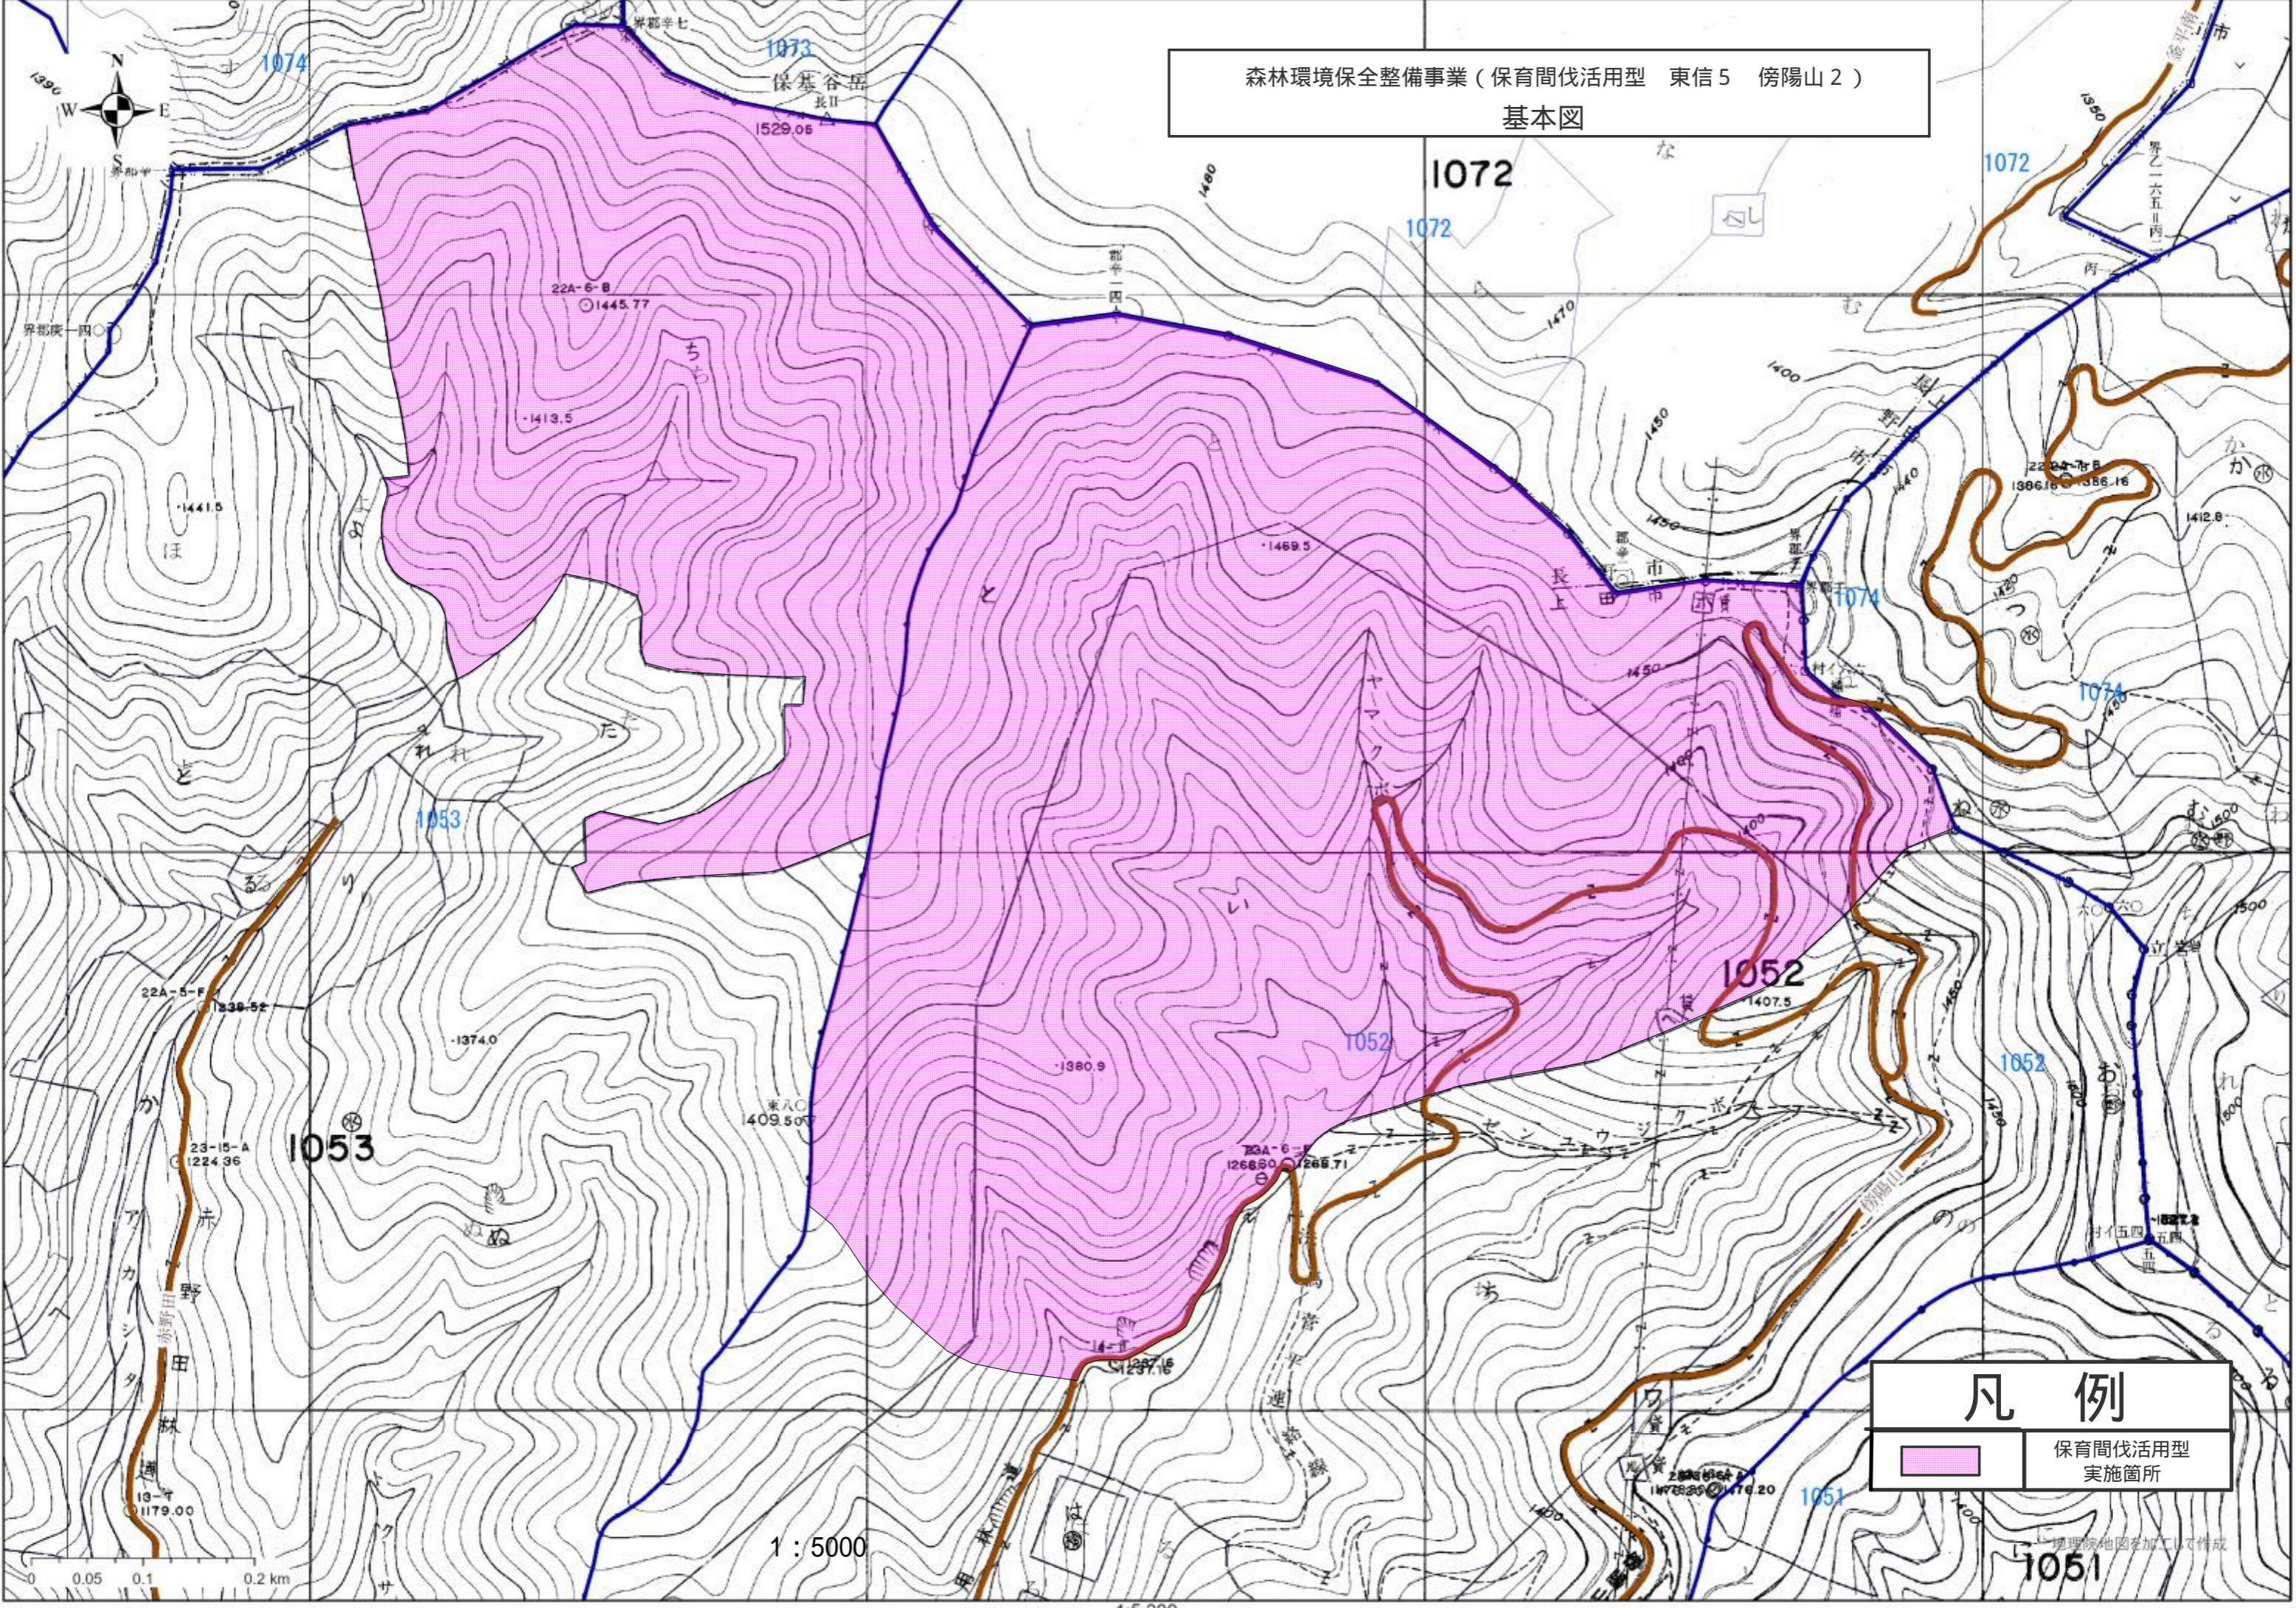

森林環境保全整備事業（保育間伐活用型 東信5 傍陽山2）
位置図

<h1>凡例</h1>	
	保育間伐活用型 実施箇所

1 : 20000

森林環境保全整備事業（保育間伐活用型 東信5 傍陽山2）

基本図

凡例

保育間伐活用型
実施箇所

地理院地図を加工して作成

1051