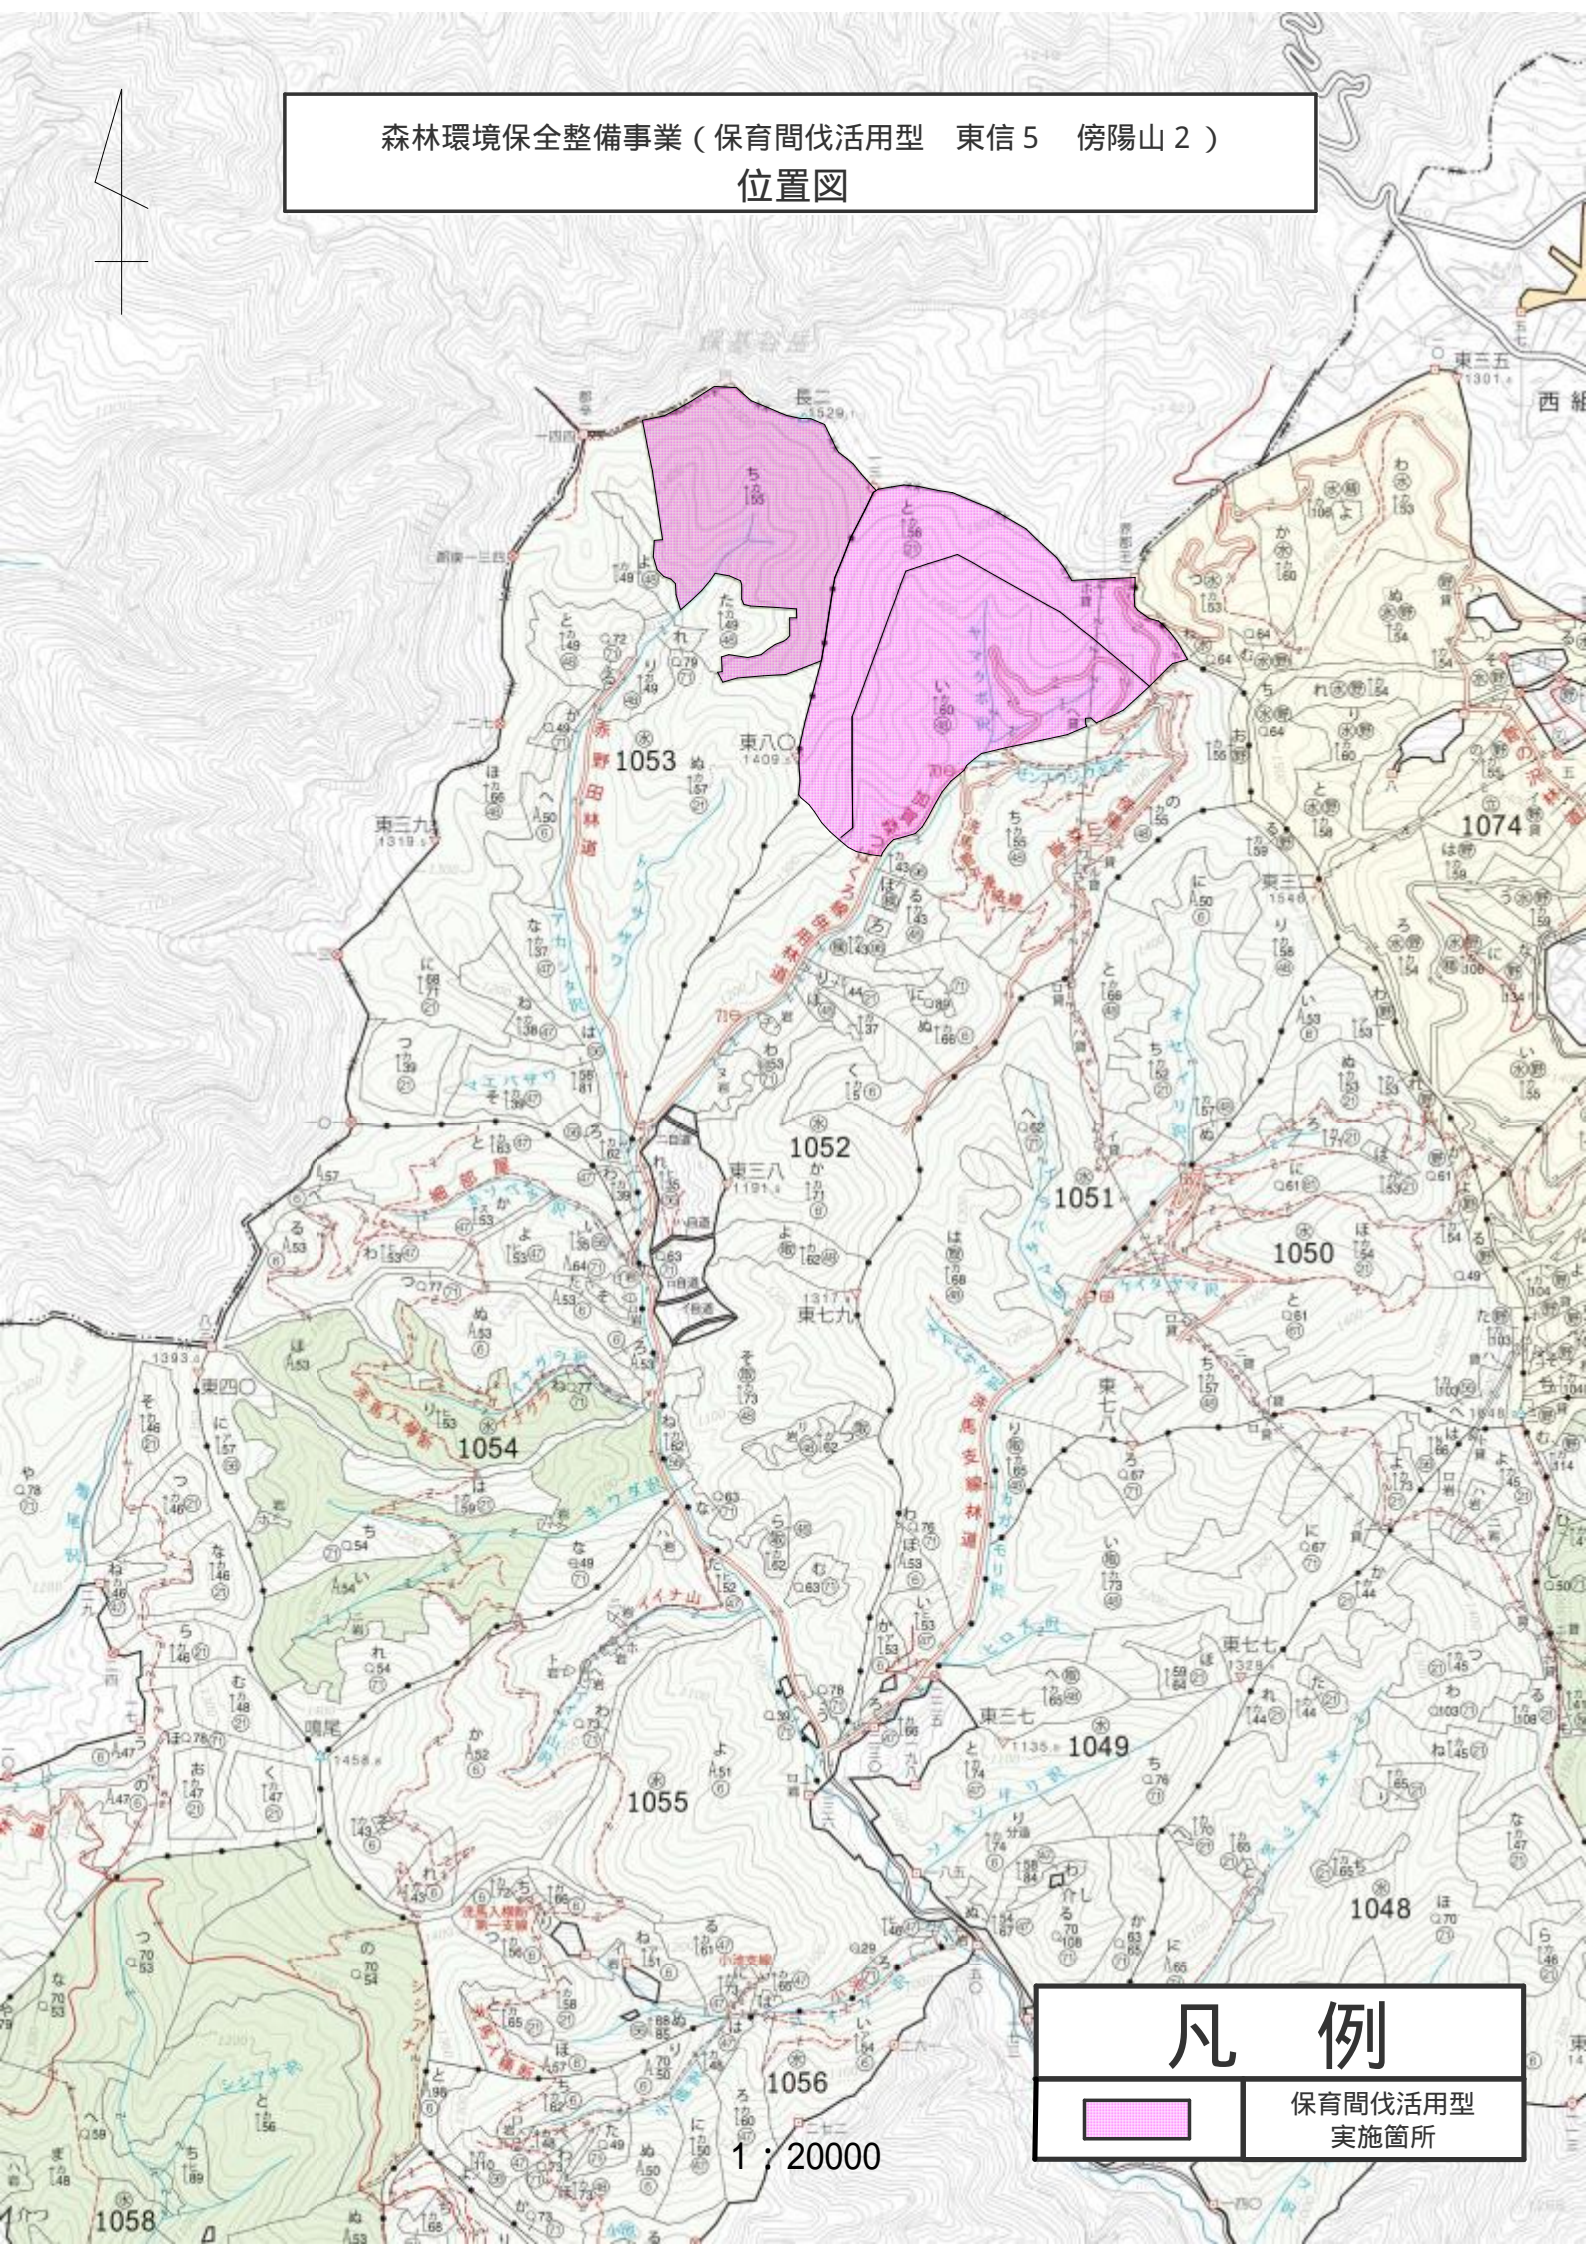

森林環境保全整備事業（保育間伐活用型 東信5 傍陽山2）
位置図

<h1>凡例</h1>	
	保育間伐活用型 実施箇所

1 : 20000

森林環境保全整備事業（保育間伐活用型 東信5 傍陽山2）

基本図

凡例

保育間伐活用型
実施箇所

地理院地図を加工して作成

1051