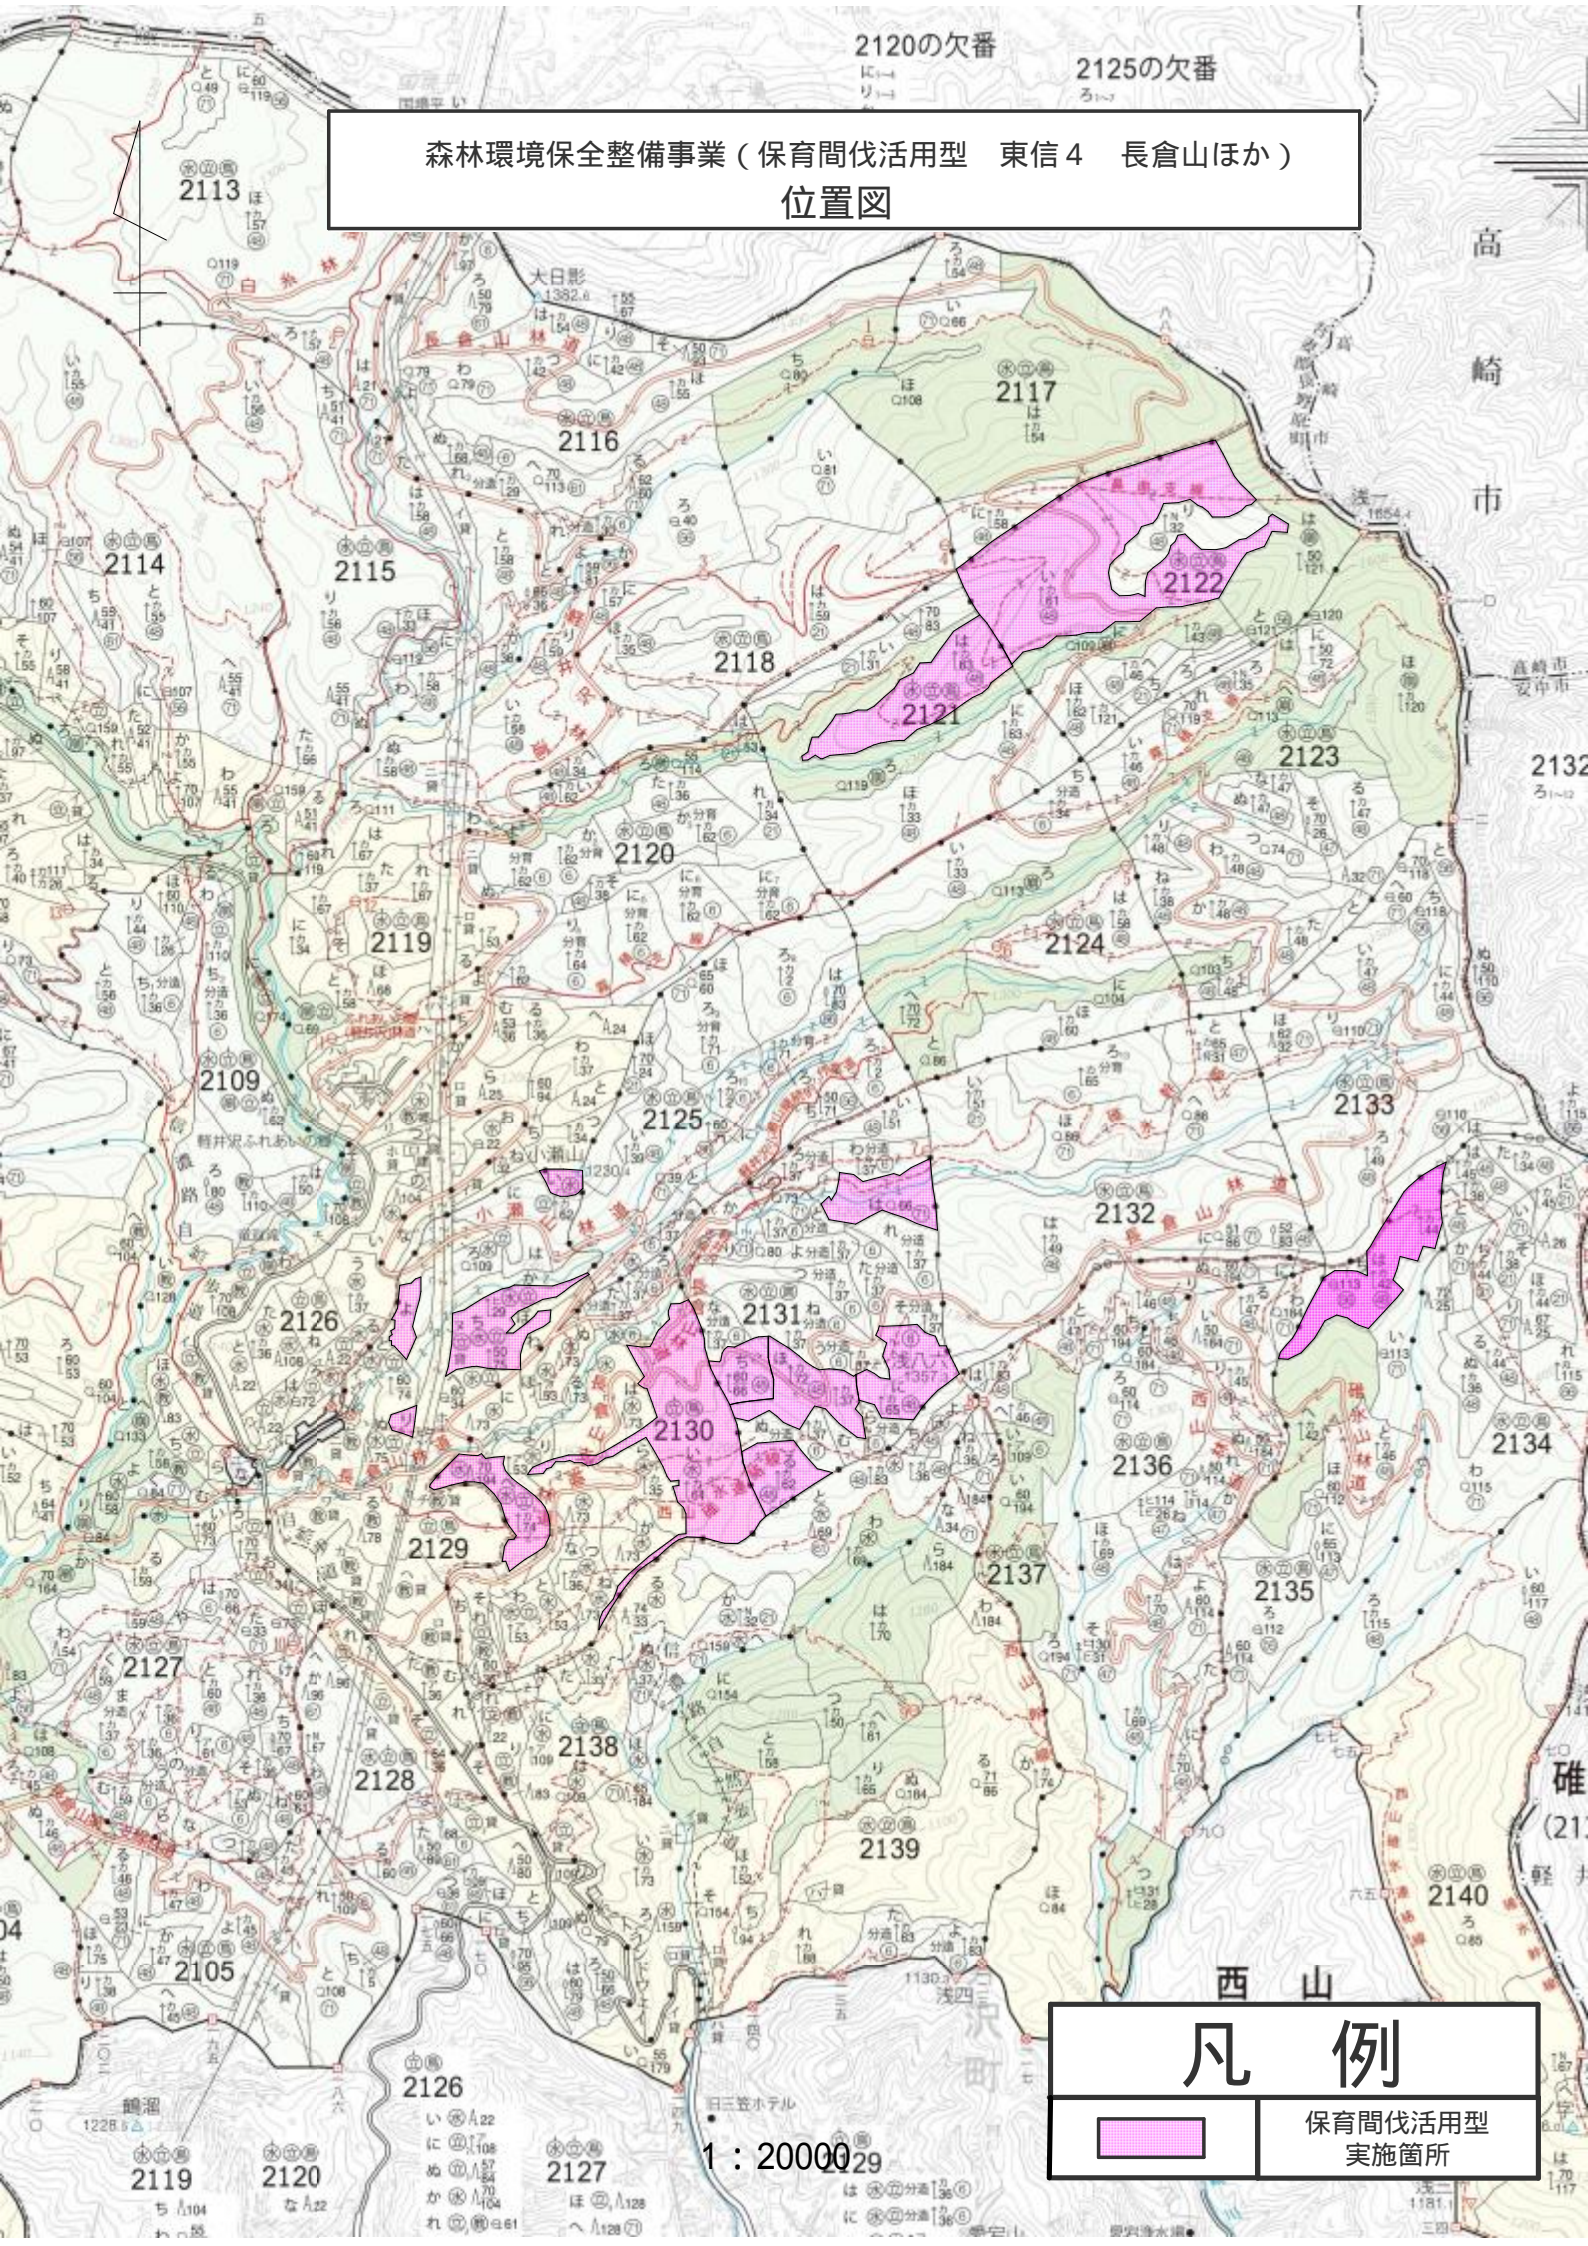

2120の欠番

2125の欠番

森林環境保全整備事業（保育間伐活用型 東信4 長倉山ほか）

位置図

凡例

保育間伐活用型
実施箇所

1 : 20000

森林環境保全整備事業（保育間伐活用型 東信4 長倉山ほか）
基本図

凡例	
	保育間伐活用型 実施箇所

森林環境保全整備事業（保育間伐活用型 東信4 長倉山ほか）
基本図

凡例
保育間伐活用型
実施箇所

森林環境保全整備事業（保育間伐活用型 東信4 長倉山ほか）

基本図

凡例

保育間伐活用型
実施箇所