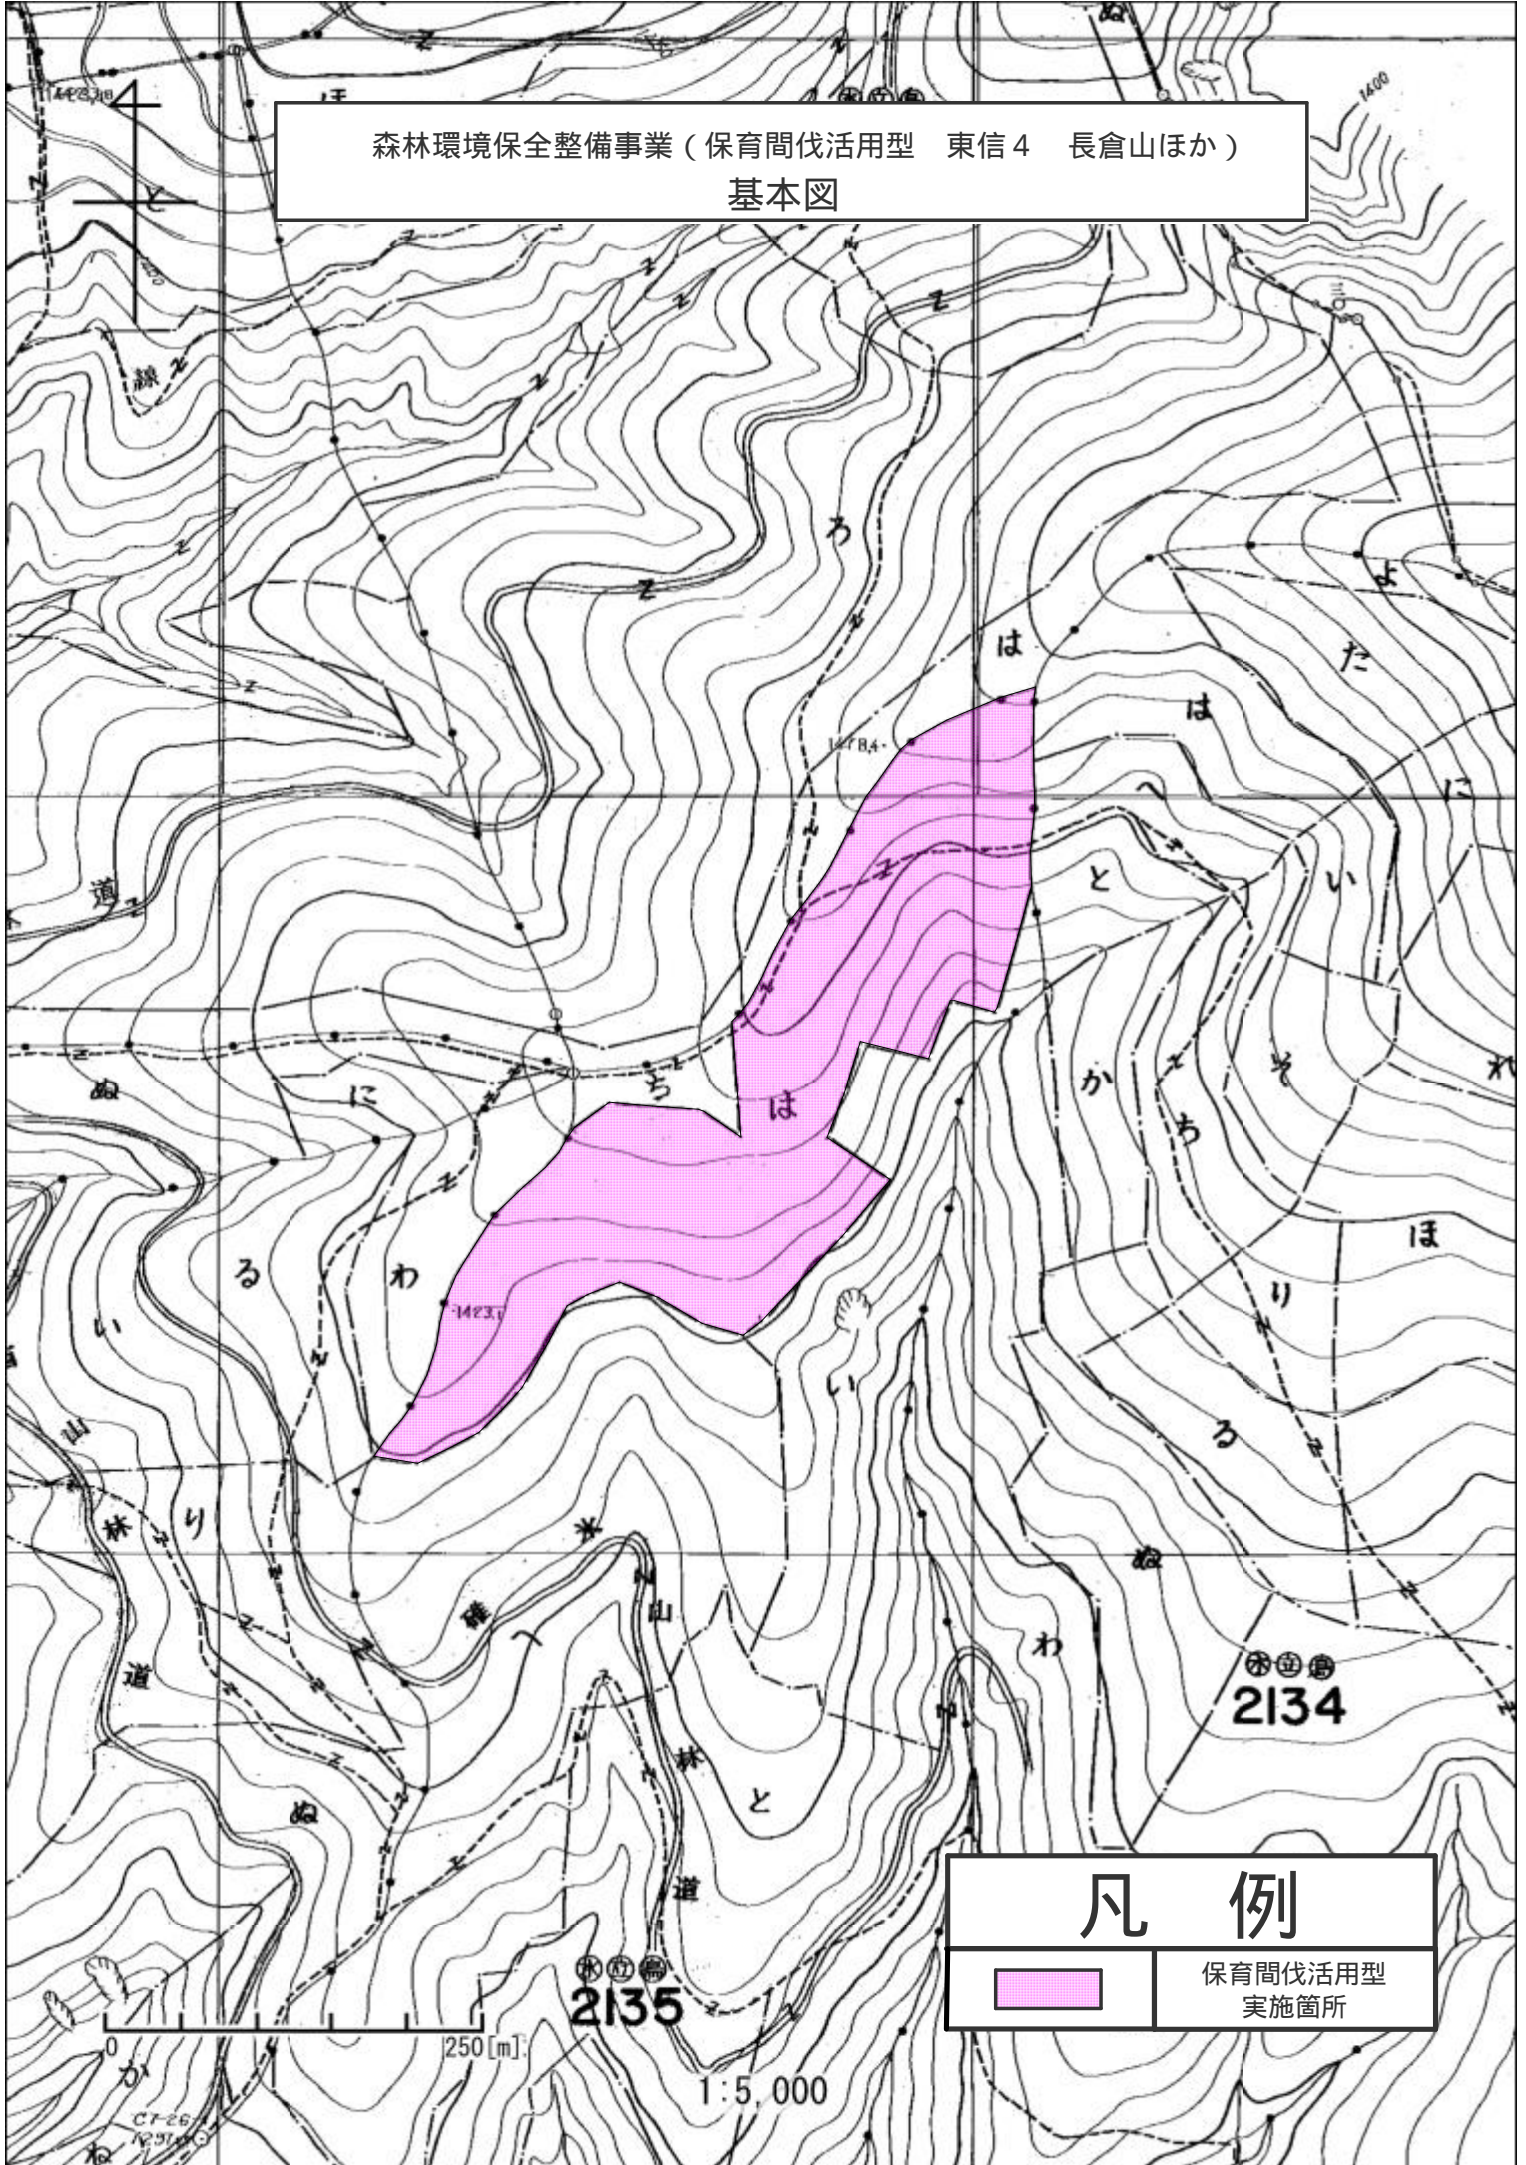

2120の欠番

2125の欠番

森林環境保全整備事業（保育間伐活用型 東信4 長倉山ほか）

位置図

凡例

保育間伐活用型
実施箇所

1 : 20000

森林環境保全整備事業（保育間伐活用型 東信4 長倉山ほか）
基本図

凡例	
	保育間伐活用型 実施箇所

森林環境保全整備事業（保育間伐活用型 東信4 長倉山ほか）
基本図

凡例
保育間伐活用型
実施箇所

森林環境保全整備事業（保育間伐活用型 東信4 長倉山ほか）

基本図

凡例

保育間伐活用型
実施箇所