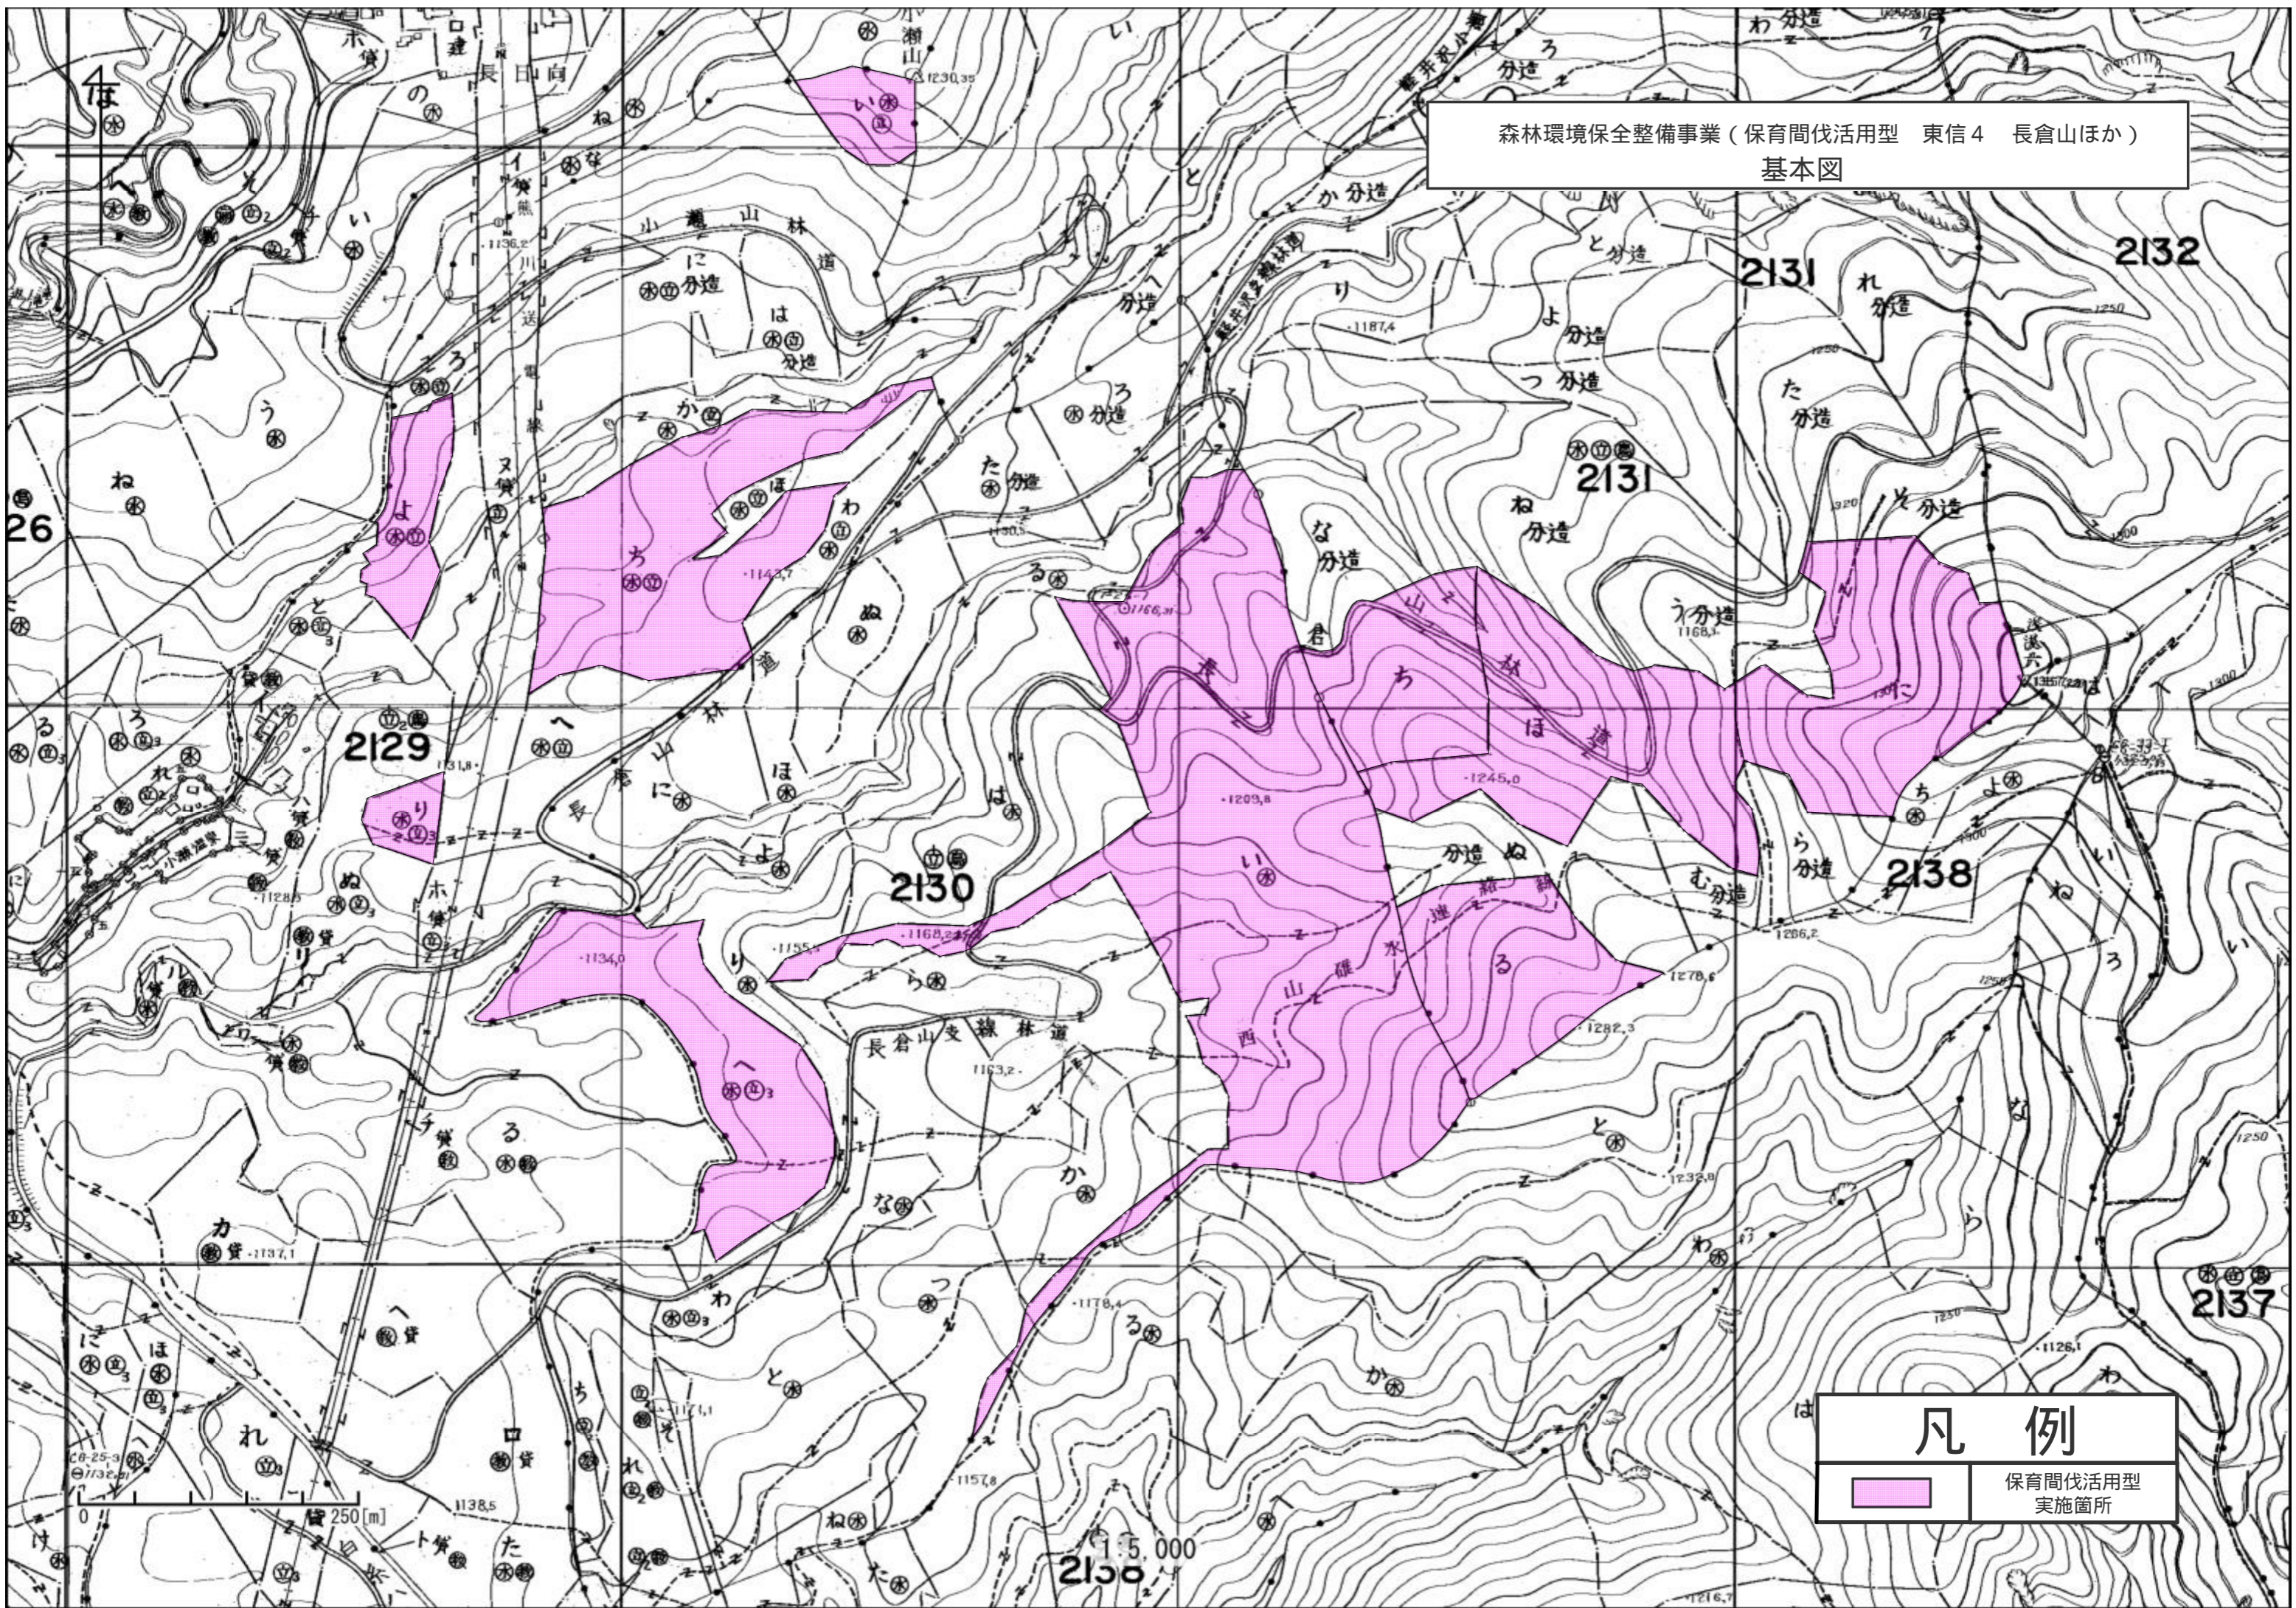

2120の欠番

2125の欠番

森林環境保全整備事業（保育間伐活用型 東信4 長倉山ほか）

位置図

凡例

保育間伐活用型
実施箇所

1 : 20000

森林環境保全整備事業（保育間伐活用型 東信4 長倉山ほか）
基本図

凡例	
	保育間伐活用型 実施箇所

森林環境保全整備事業（保育間伐活用型 東信4 長倉山ほか）
基本図

凡例
保育間伐活用型
実施箇所

森林環境保全整備事業（保育間伐活用型 東信4 長倉山ほか）

基本図

凡例

保育間伐活用型
実施箇所