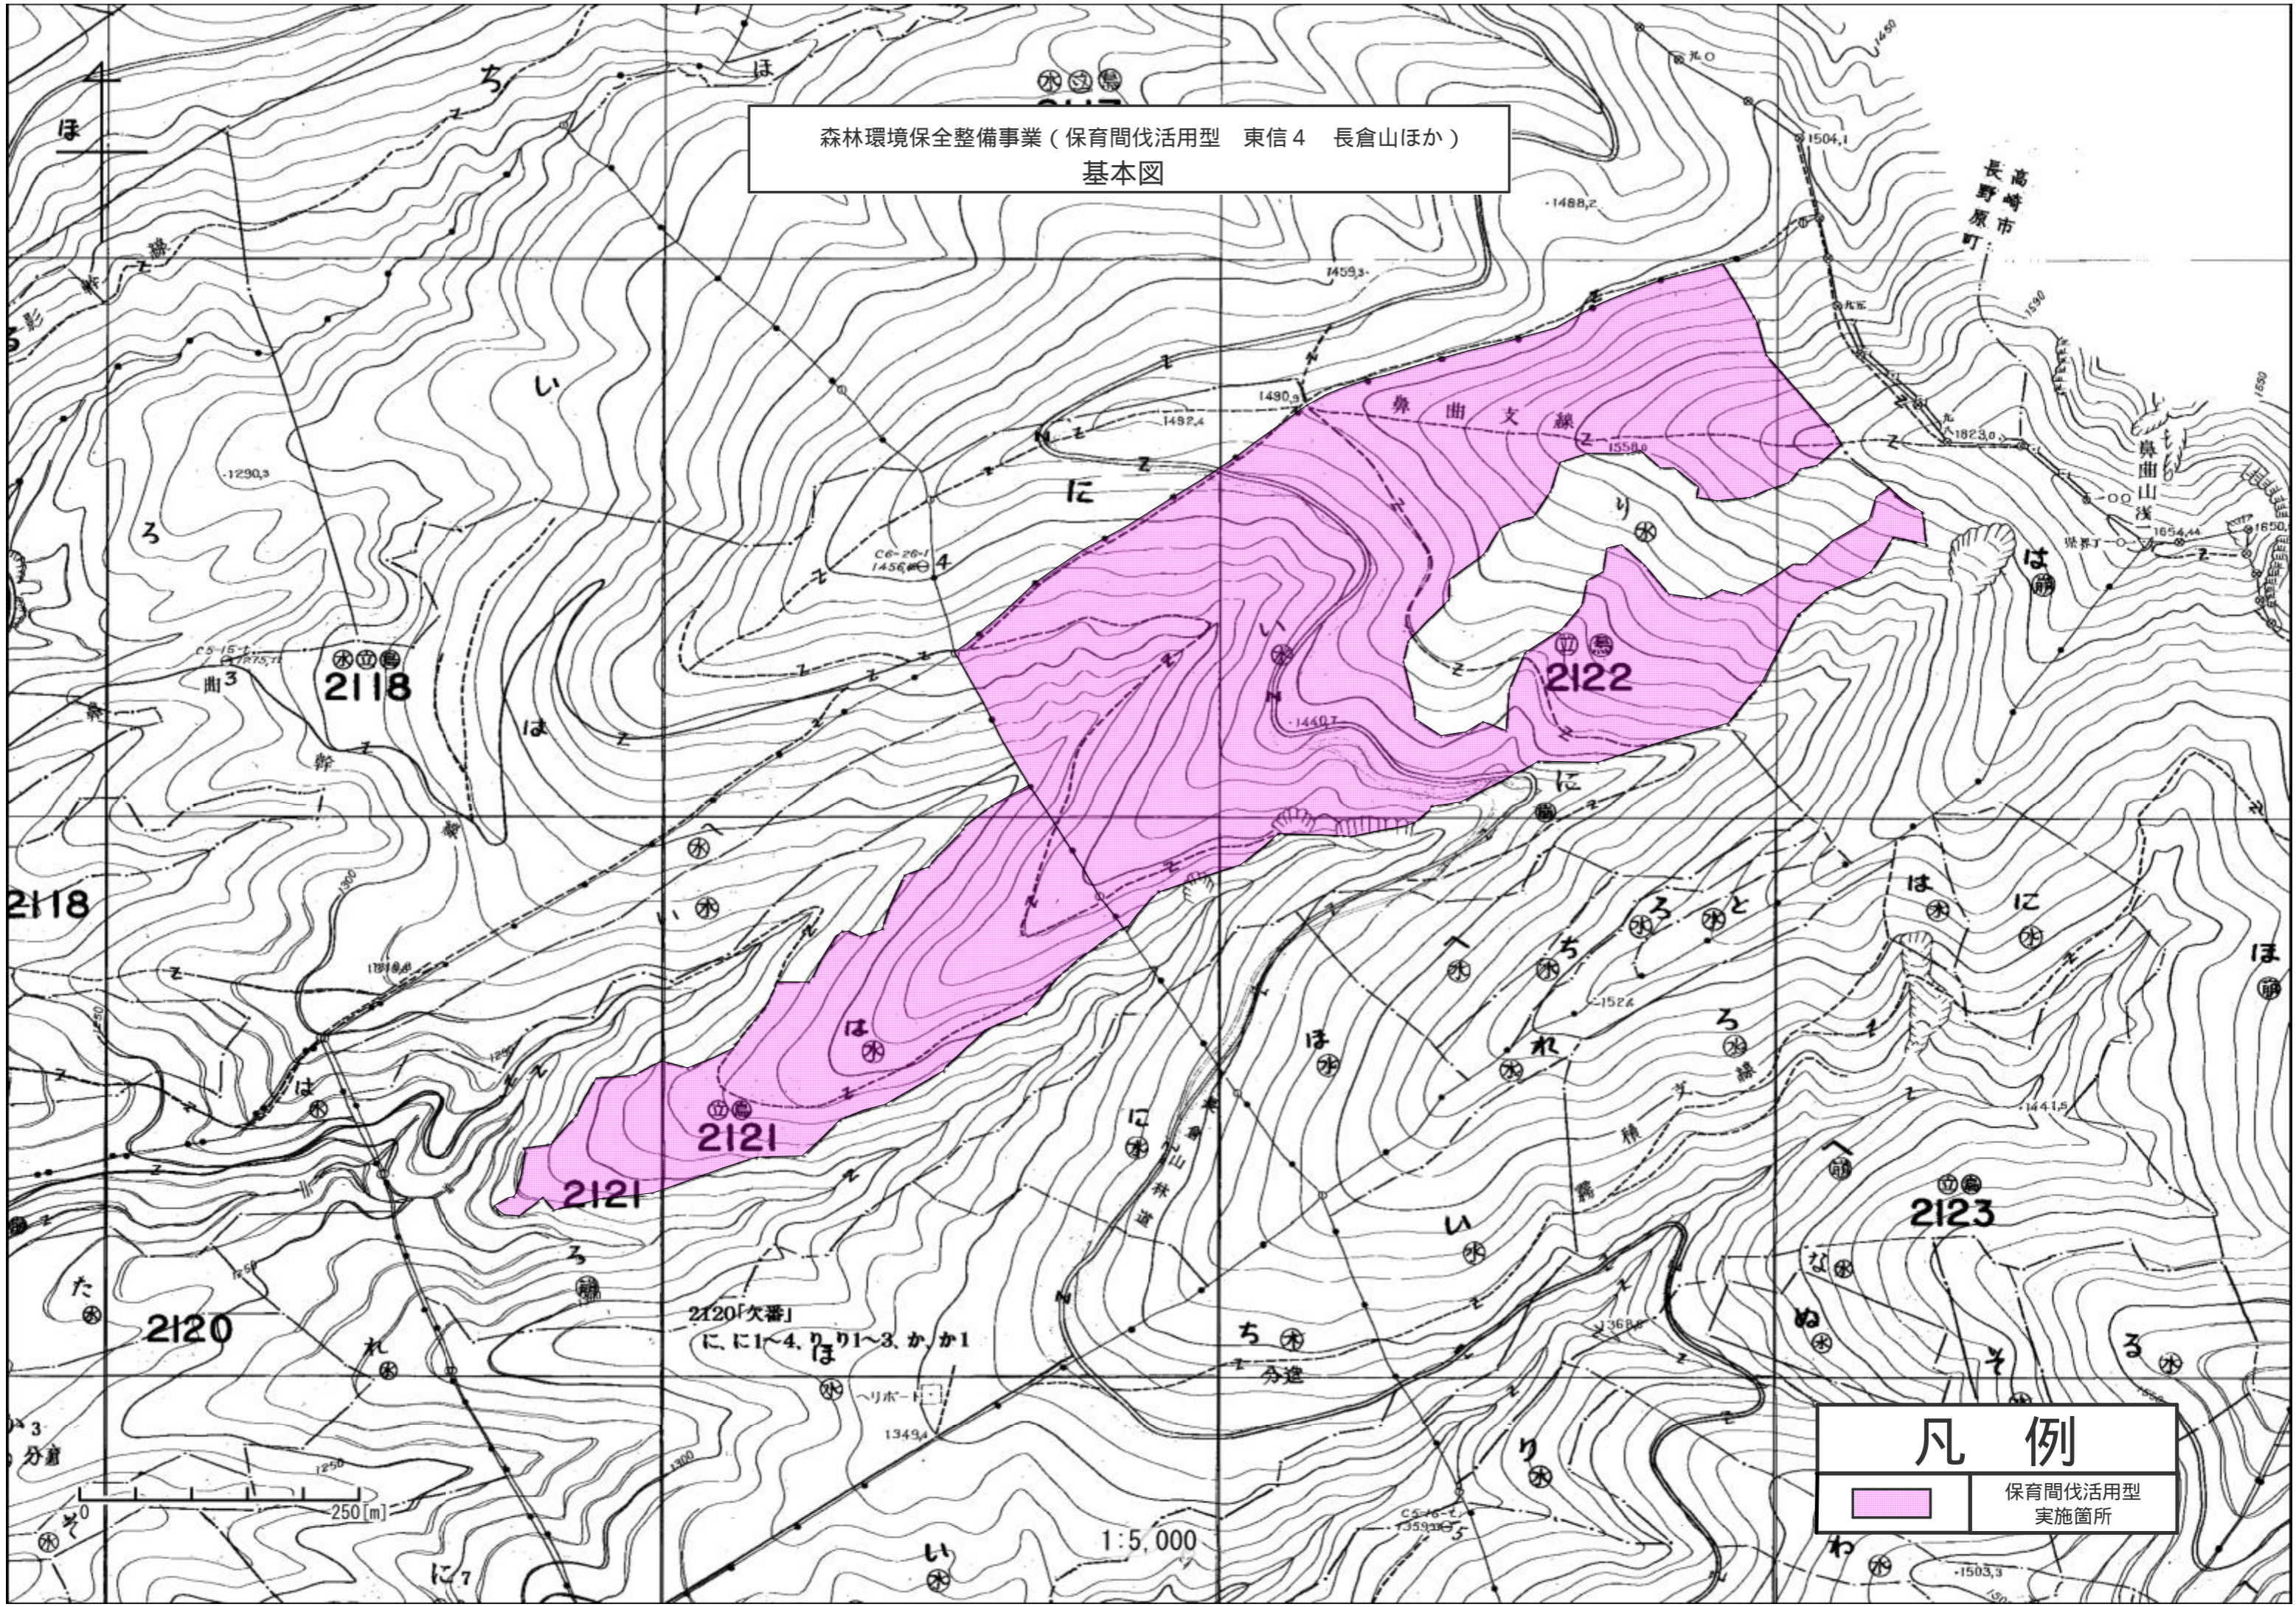

2120の欠番

2125の欠番

森林環境保全整備事業（保育間伐活用型 東信4 長倉山ほか）

位置図

凡例

保育間伐活用型
実施箇所

1 : 20000

森林環境保全整備事業（保育間伐活用型 東信4 長倉山ほか）
基本図

凡例	
	保育間伐活用型 実施箇所

森林環境保全整備事業（保育間伐活用型 東信4 長倉山ほか）
基本図

凡例
保育間伐活用型
実施箇所

森林環境保全整備事業（保育間伐活用型 東信4 長倉山ほか）

基本図

凡例

保育間伐活用型
実施箇所