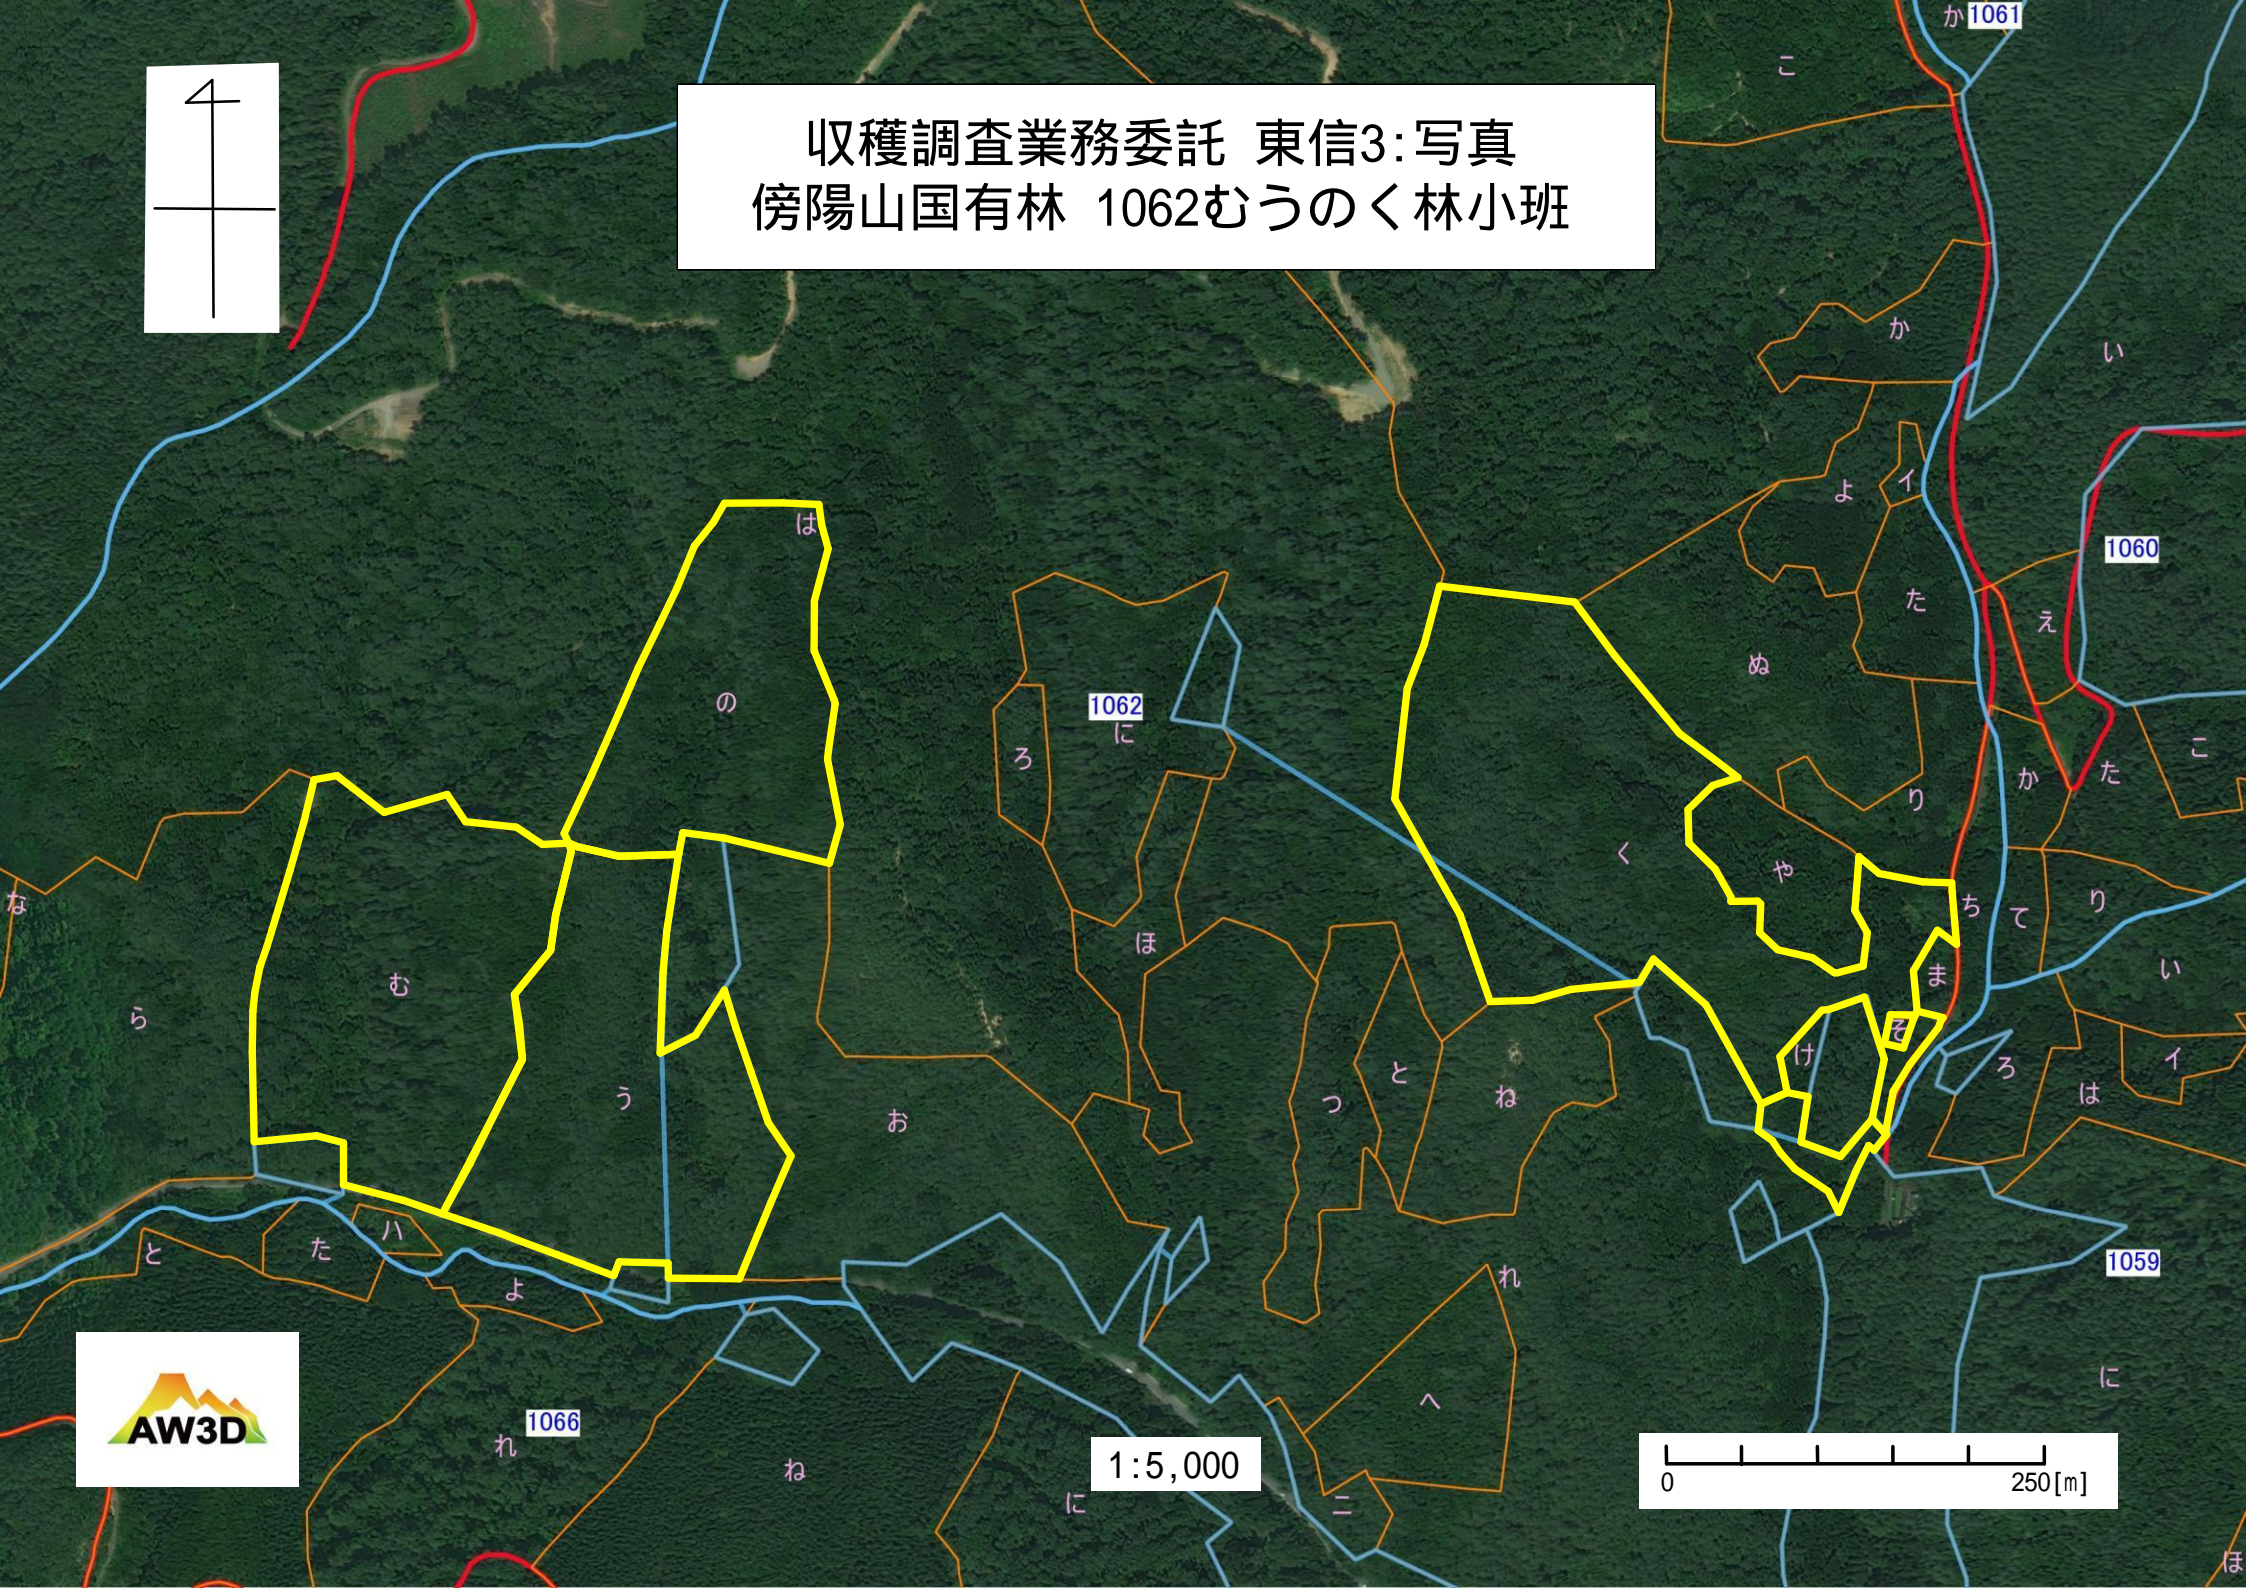

収穫調査業務委託 東信3:位置図
傍陽山国有林 1062むうのく林小班

凡例	
皆伐	

1:20,000

収穫調査業務委託 東信3:基本図
傍陽山国有林 1062むうのく林小班

凡例	
皆伐	

1:5,000

0 250[m]

収穫調査業務委託 東信3:写真
傍陽山国有林 1062むうのく林小班

1:5,000