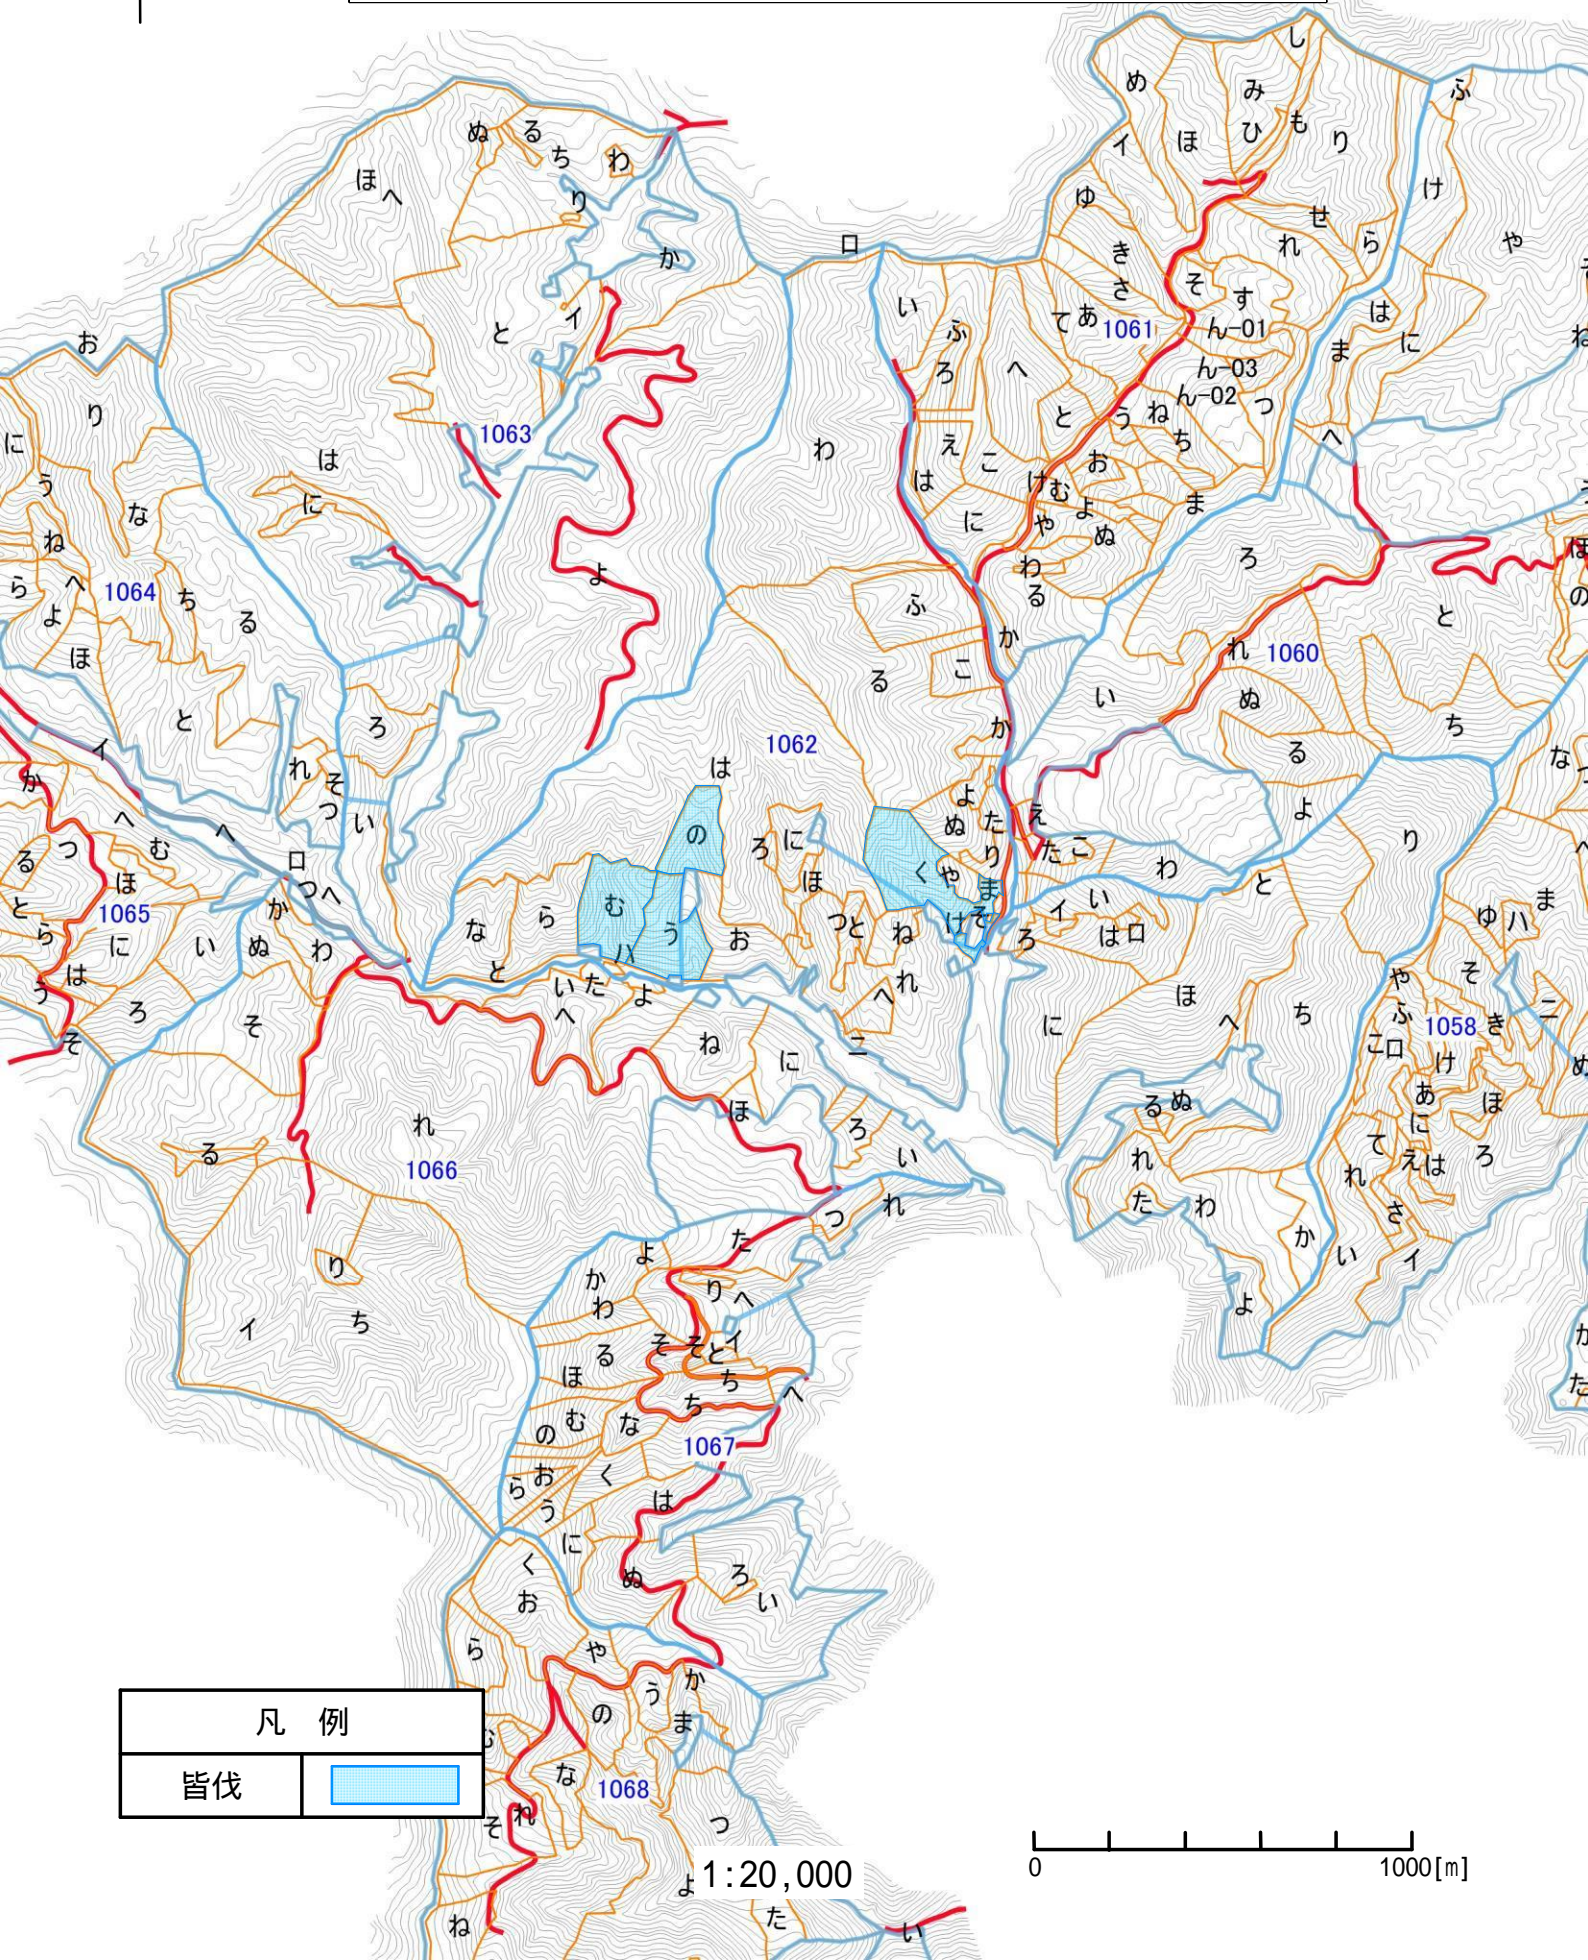

収穫調査業務委託 東信3:位置図
傍陽山国有林 1062むうのく林小班

凡例	
皆伐	

1:20,000

収穫調査業務委託 東信3:基本図
傍陽山国有林 1062むうのく林小班

凡例	
皆伐	

1:5,000

0 250[m]

収穫調査業務委託 東信3:写真
傍陽山国有林 1062むうのく林小班

1:5,000