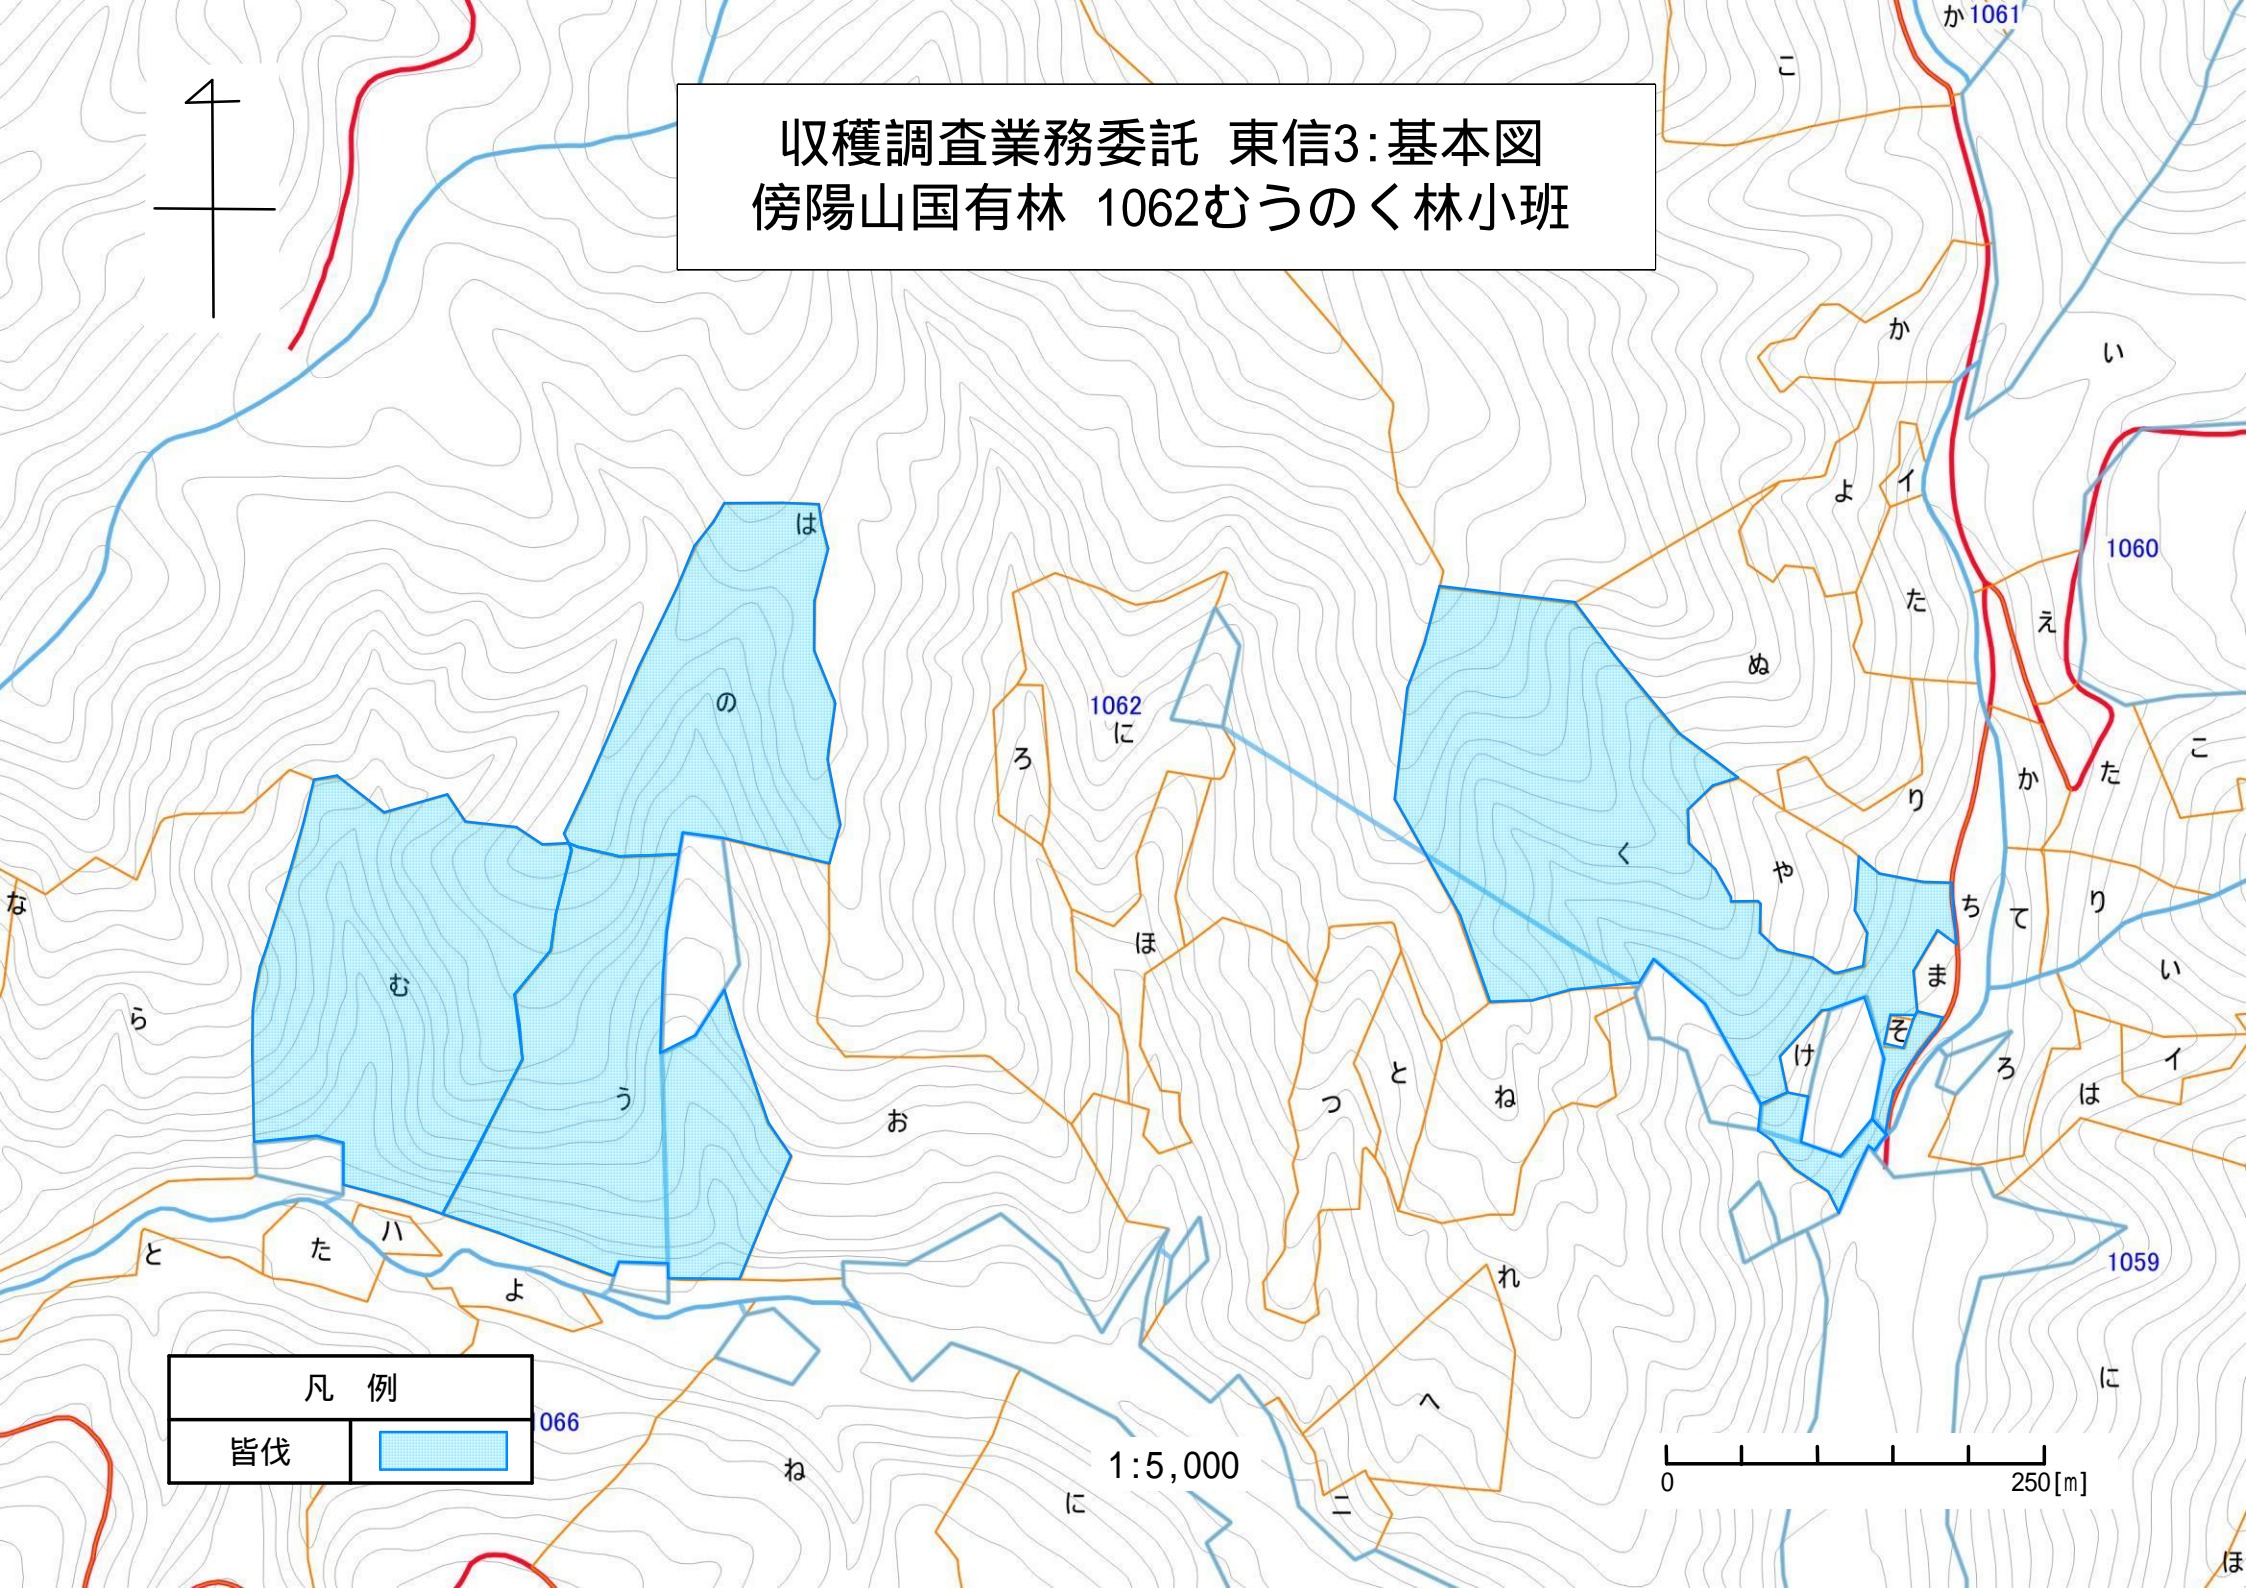

収穫調査業務委託 東信3:位置図
傍陽山国有林 1062むうのく林小班

凡例	
皆伐	

1:20,000

収穫調査業務委託 東信3:基本図
傍陽山国有林 1062むうのく林小班

凡例	
皆伐	

1:5,000

0 250[m]

収穫調査業務委託 東信3:写真
傍陽山国有林 1062むうのく林小班

1:5,000