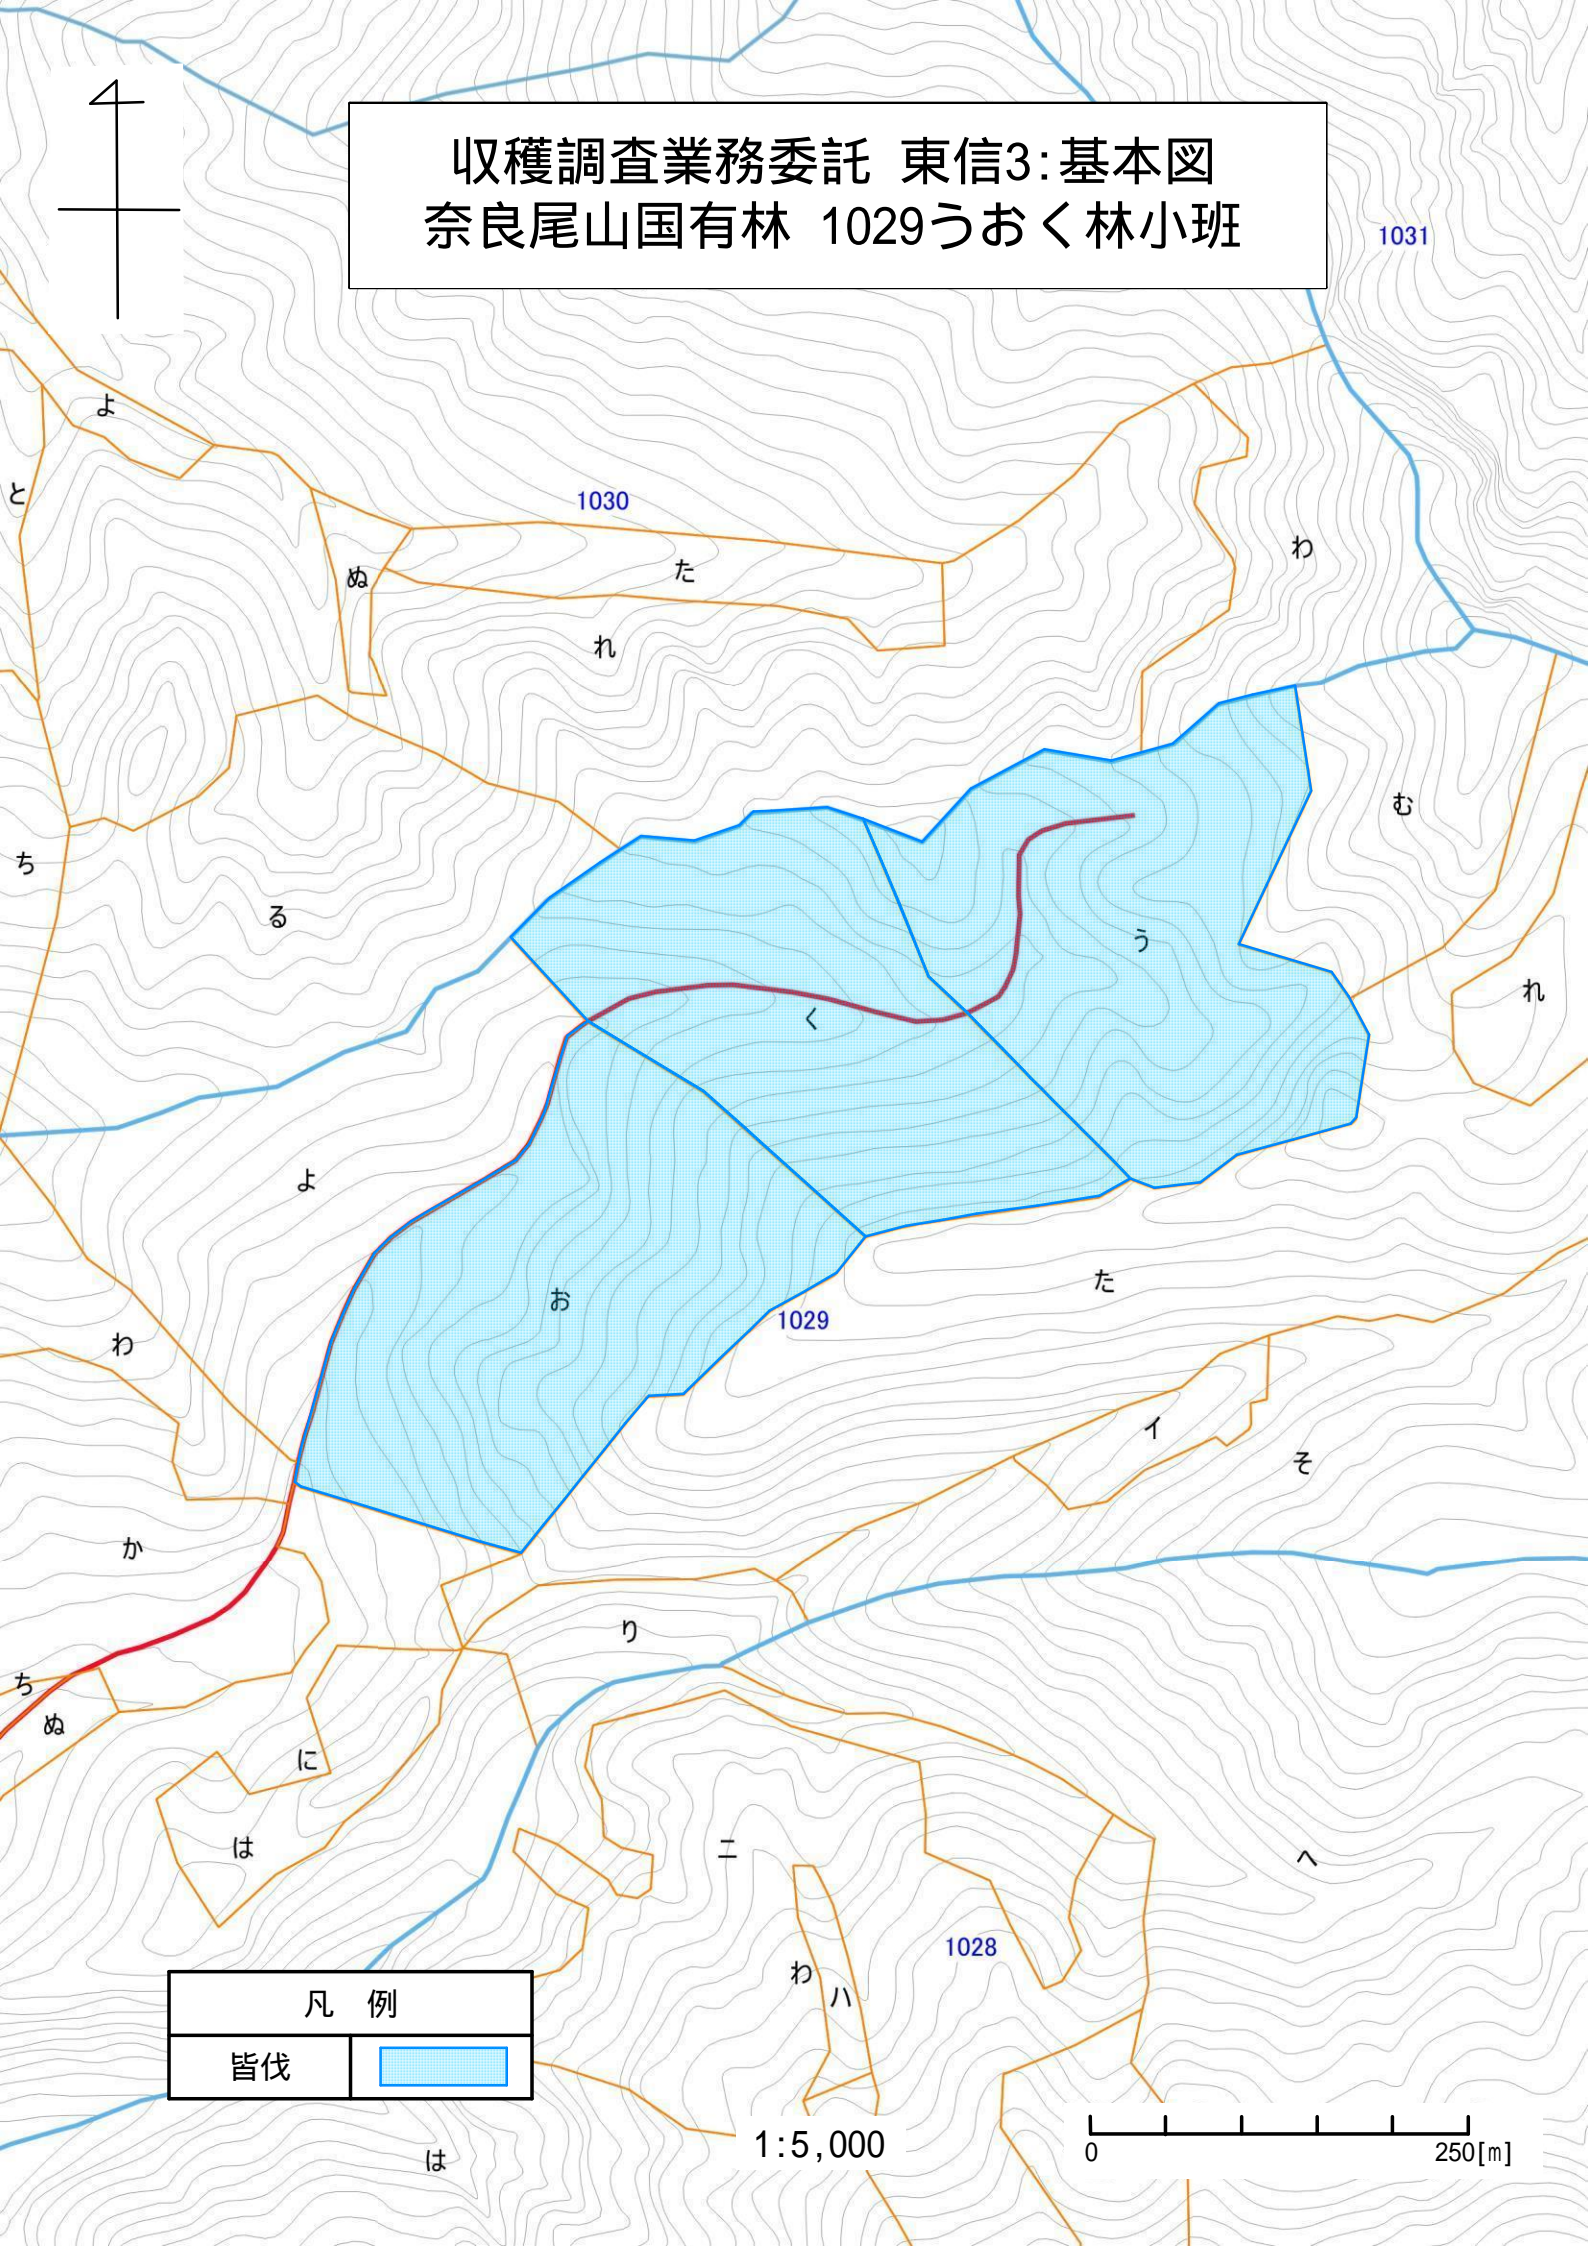

収穫調査業務委託 東信3:位置図
柳狭間国有林 1027ろ林小班

凡 例	
皆伐	

1:20,000

1017と-01
1016

収穫調査業務委託 東信3:基本図
柳狭間国有林 1027ろ林小班

凡 例	
皆伐	

1:5,000

収穫調査業務委託 東信3:写真
柳狭間国有林 1027ろ林小班

1:5,000

収穫調査業務委託 東信3:位置図
奈良尾山国有林 1029うおく林小班

凡例	
皆伐	

1:20,000

収穫調査業務委託 東信3:基本図
奈良尾山国有林 1029うおく林小班

凡 例	
皆伐	

1:5,000

0 250[m]

収穫調査業務委託 東信3:写真
奈良尾山国有林 1029うおく林小班

1:5,000