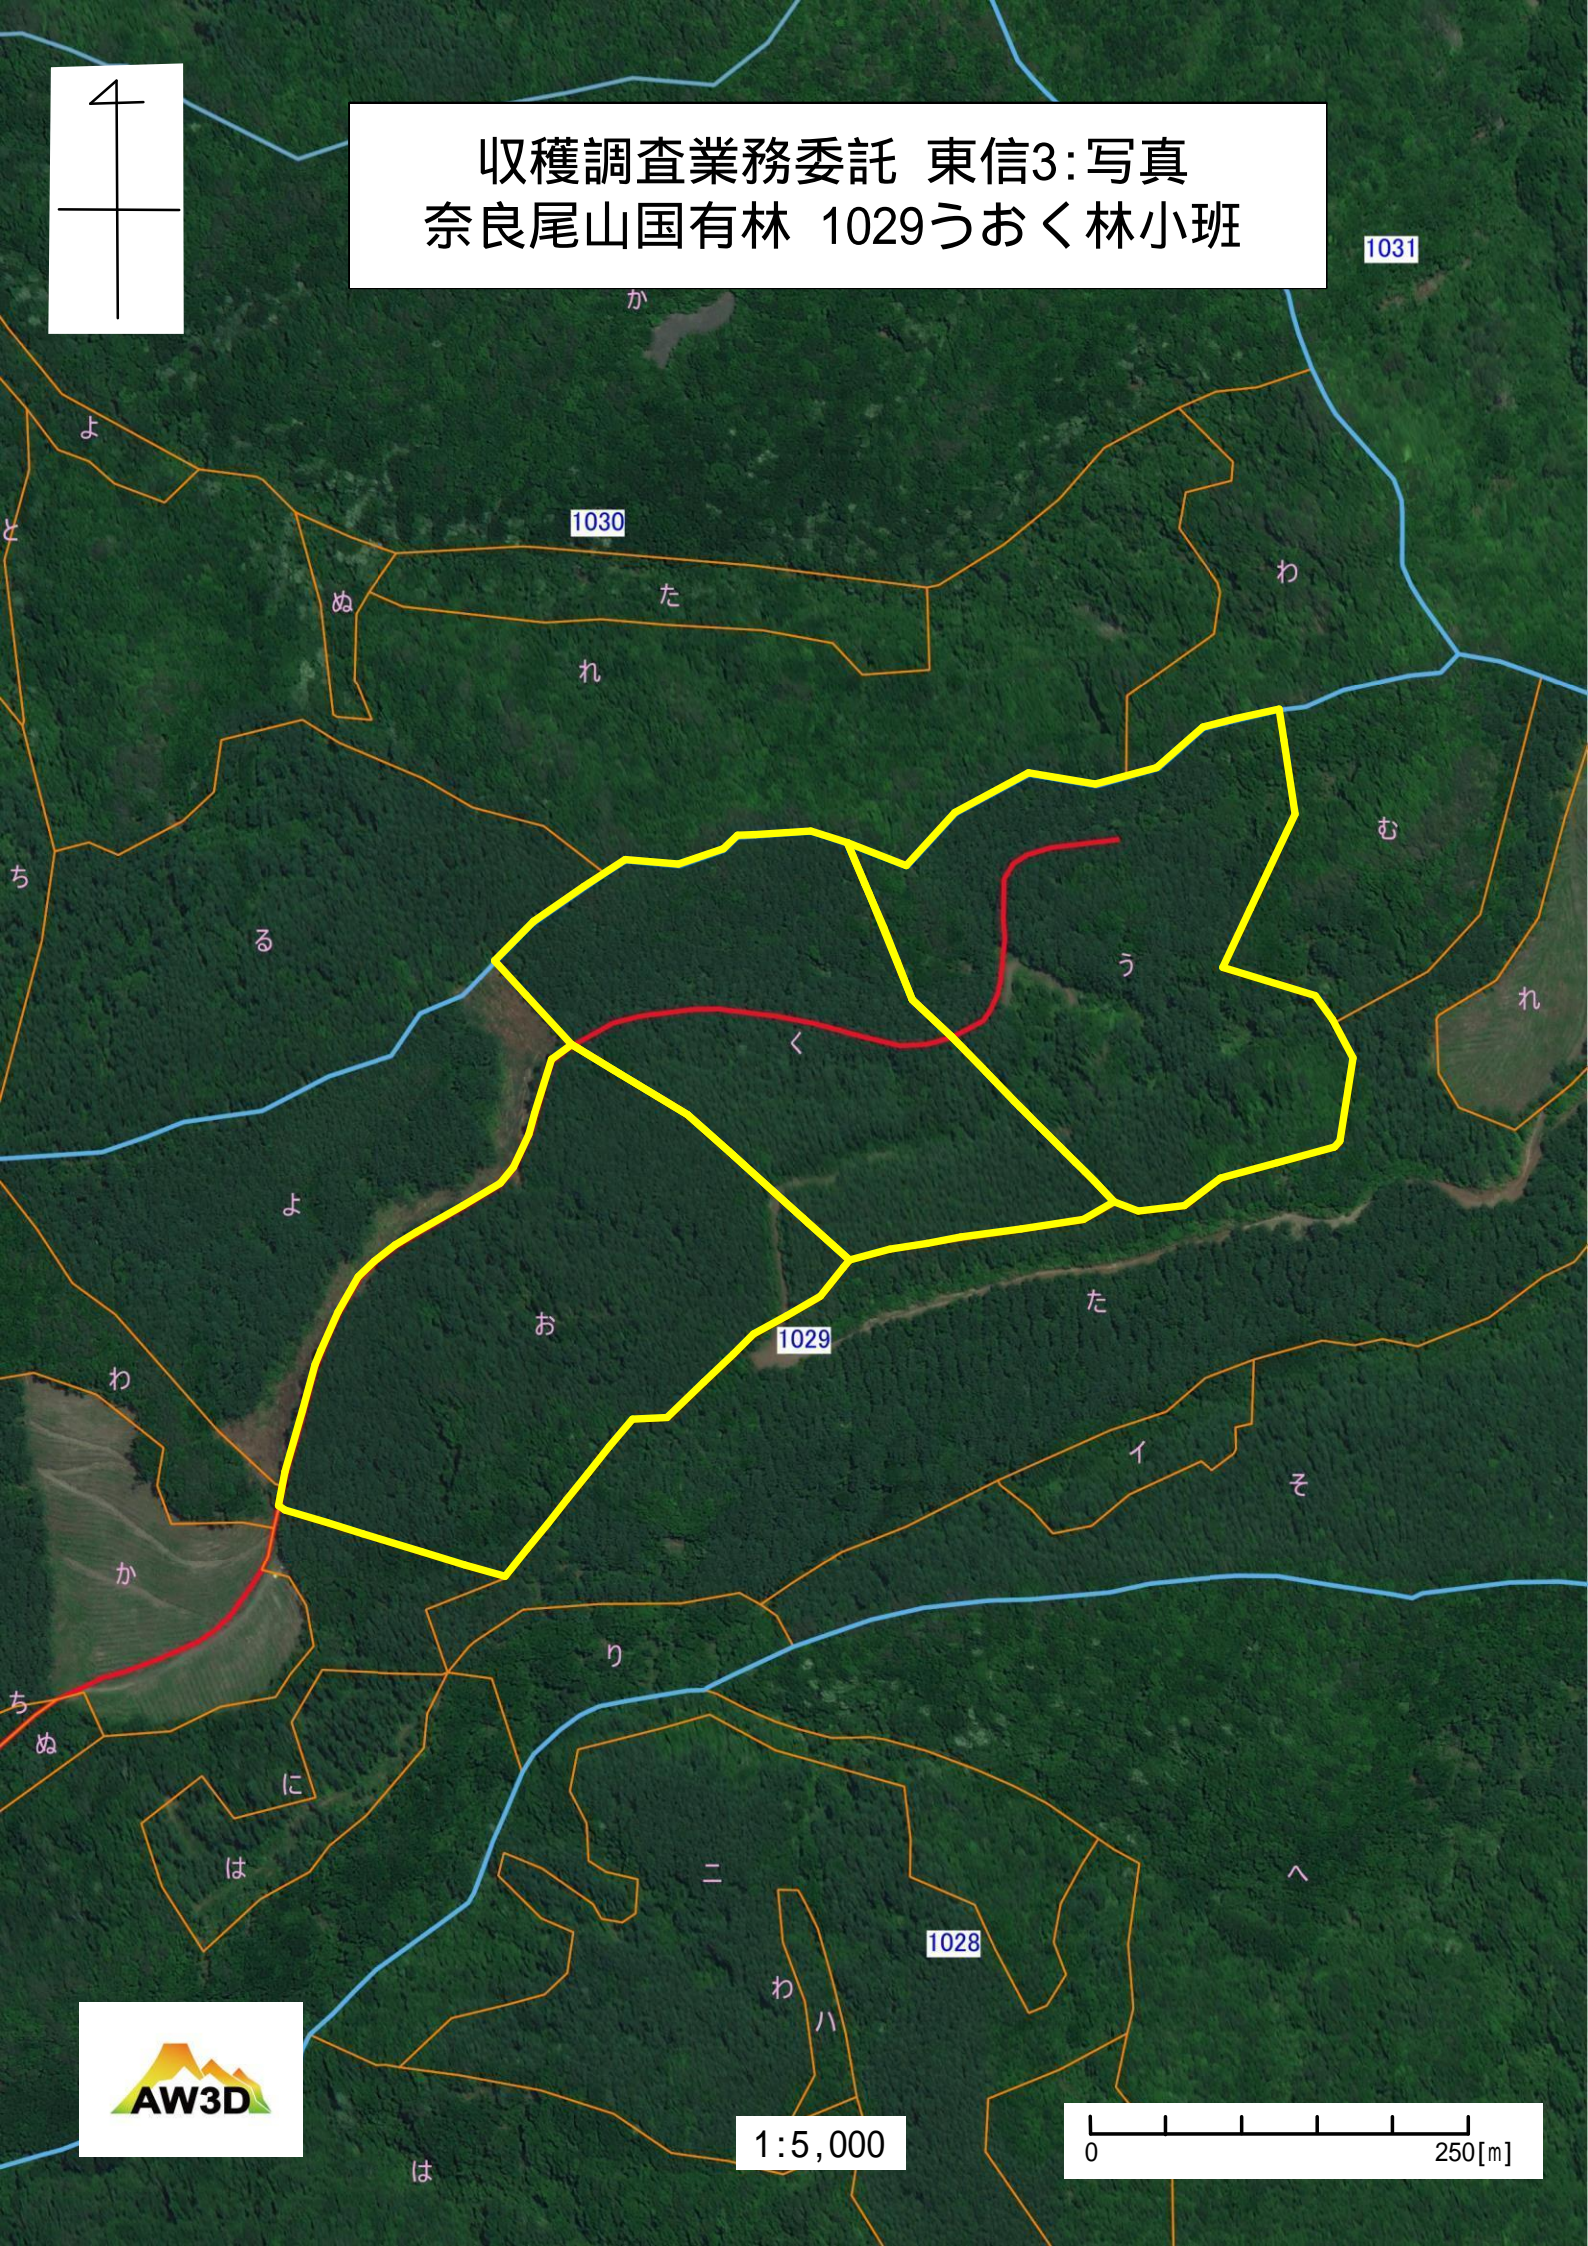

収穫調査業務委託 東信3:位置図
柳狭間国有林 1027ろ林小班

凡 例	
皆伐	

1:20,000

1017と-01
1016

収穫調査業務委託 東信3:基本図
柳狭間国有林 1027ろ林小班

凡 例	
皆伐	

1:5,000

収穫調査業務委託 東信3:写真
柳狭間国有林 1027ろ林小班

1:5,000

収穫調査業務委託 東信3:位置図
奈良尾山国有林 1029うおく林小班

凡例	
皆伐	

1:20,000

収穫調査業務委託 東信3:基本図
奈良尾山国有林 1029うおく林小班

凡 例	
皆伐	

1:5,000

0 250[m]

収穫調査業務委託 東信3:写真
奈良尾山国有林 1029うおく林小班

1:5,000