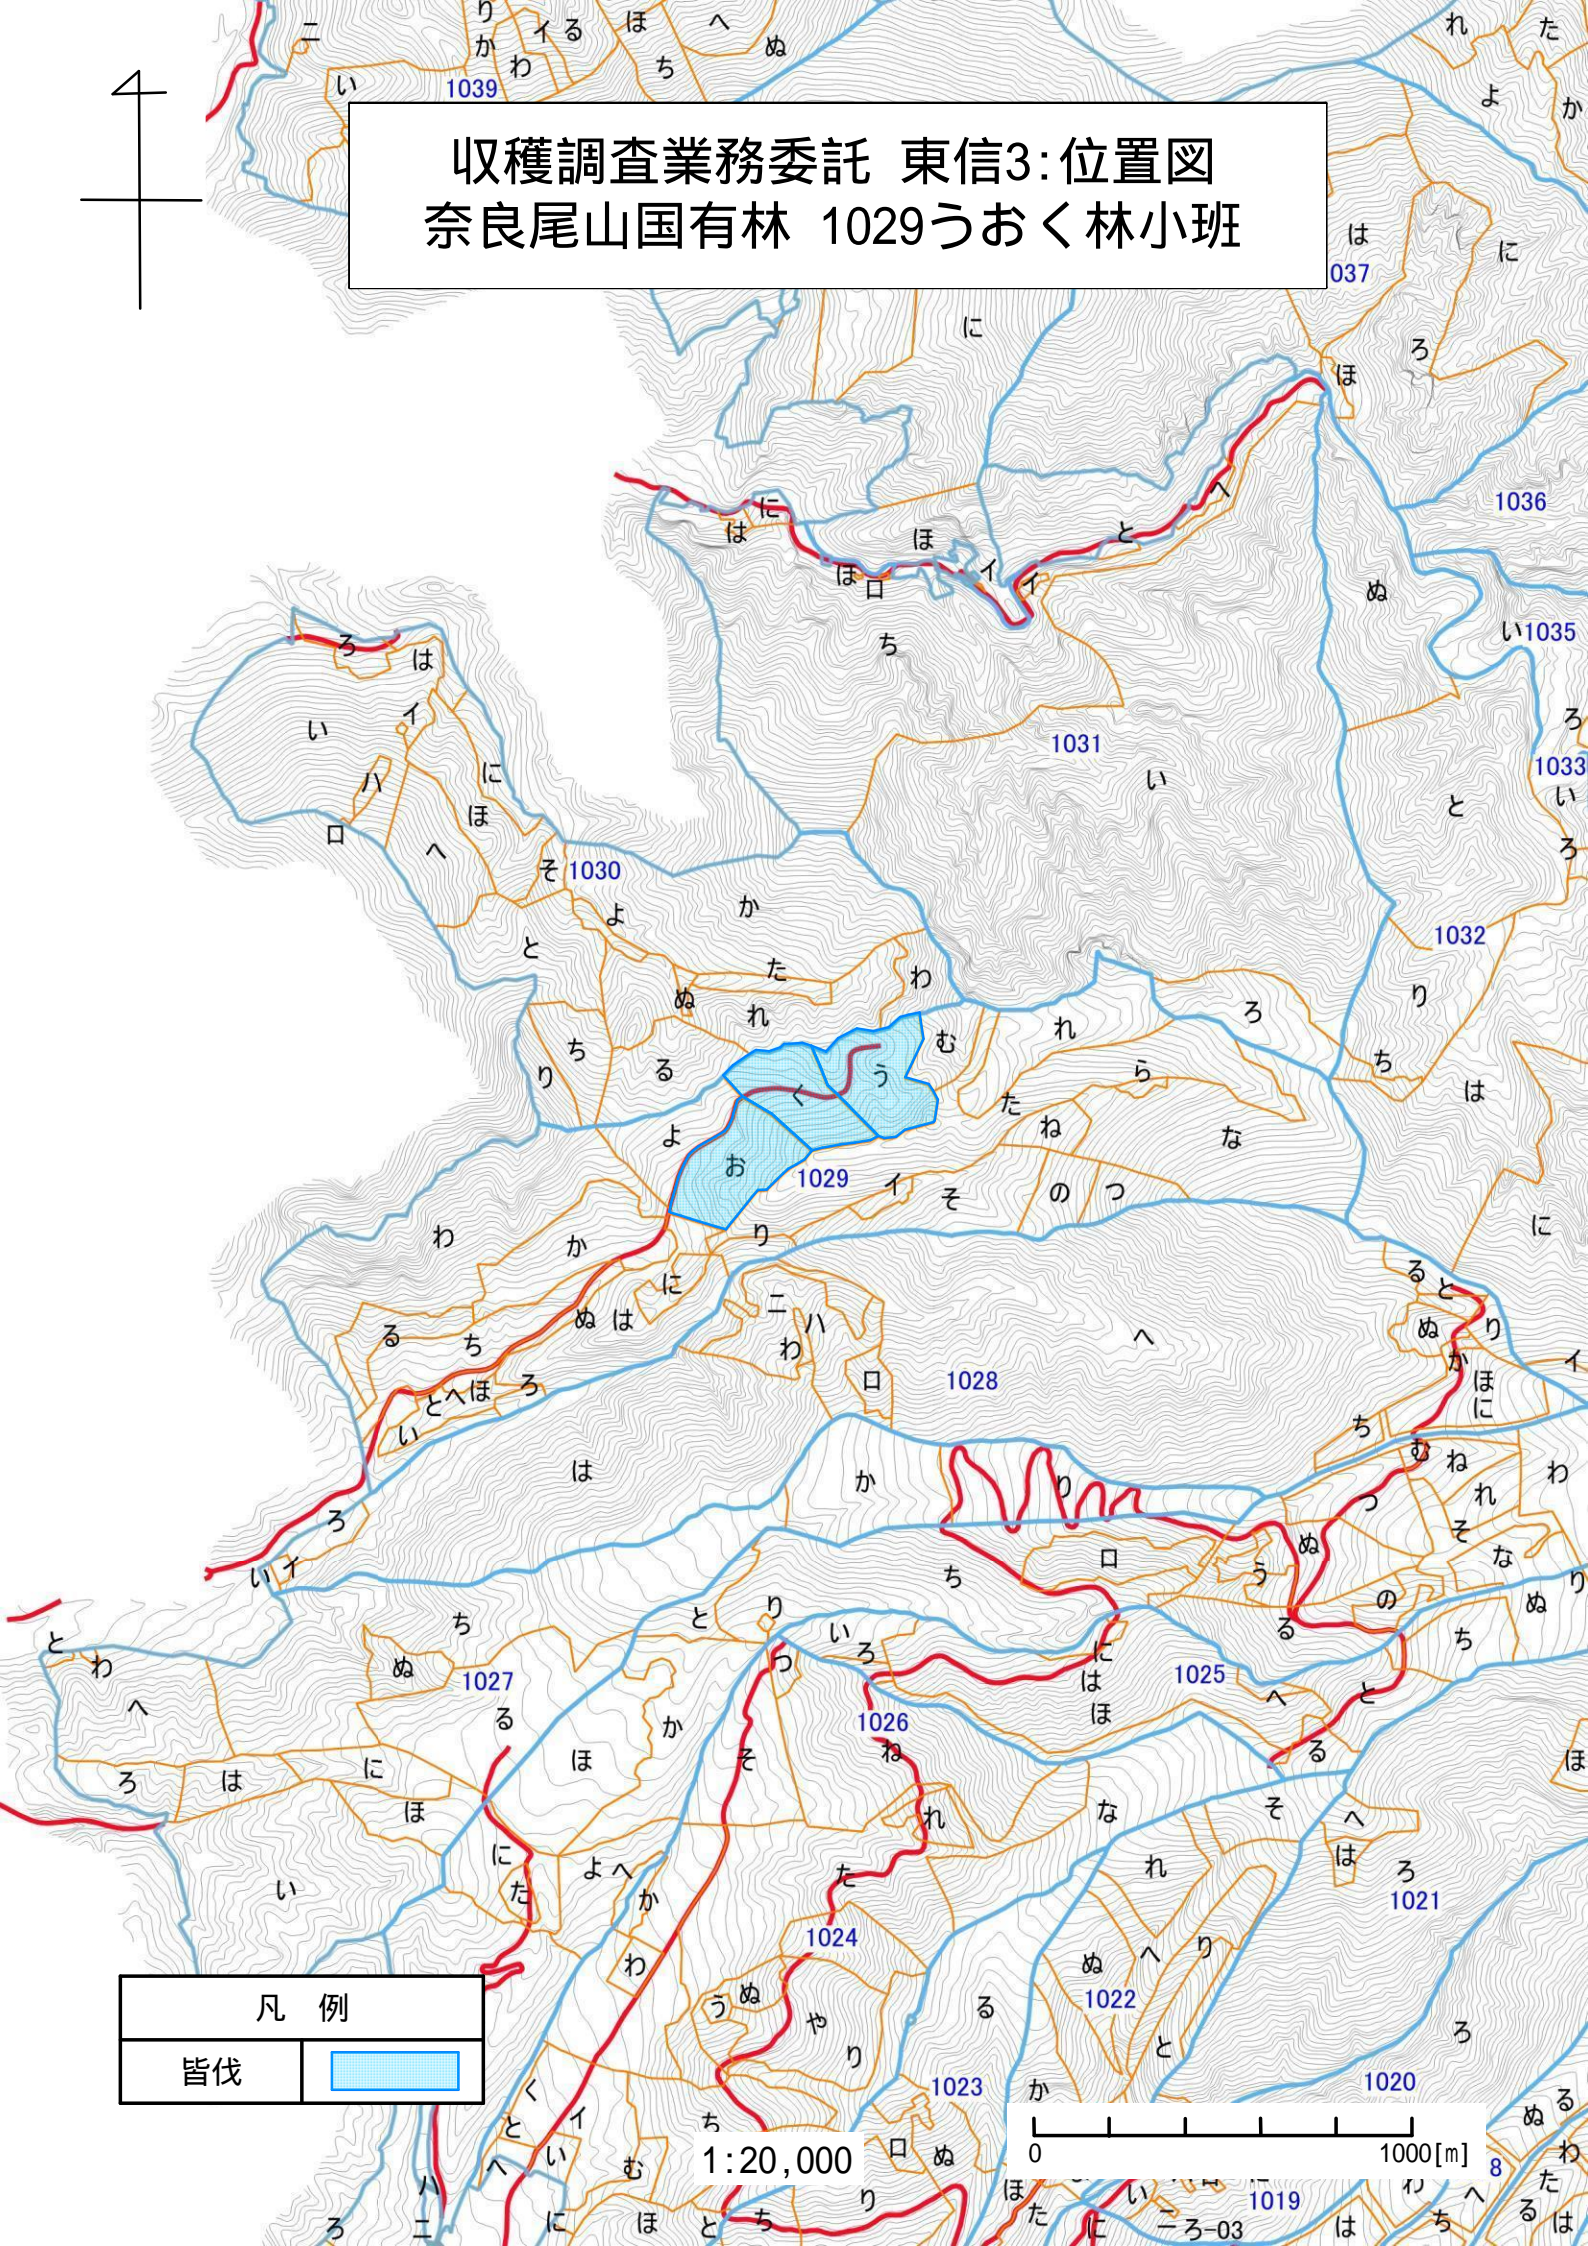

収穫調査業務委託 東信3:位置図
柳狭間国有林 1027ろ林小班

凡 例	
皆伐	

1:20,000

1017と-01
1016

収穫調査業務委託 東信3:基本図
柳狭間国有林 1027ろ林小班

凡 例	
皆伐	

1:5,000

収穫調査業務委託 東信3:写真
柳狭間国有林 1027ろ林小班

1:5,000

収穫調査業務委託 東信3:位置図
奈良尾山国有林 1029うおく林小班

凡例	
皆伐	

1:20,000

収穫調査業務委託 東信3:基本図
奈良尾山国有林 1029うおく林小班

凡 例	
皆伐	

1:5,000

0 250[m]

収穫調査業務委託 東信3:写真
奈良尾山国有林 1029うおく林小班

1:5,000