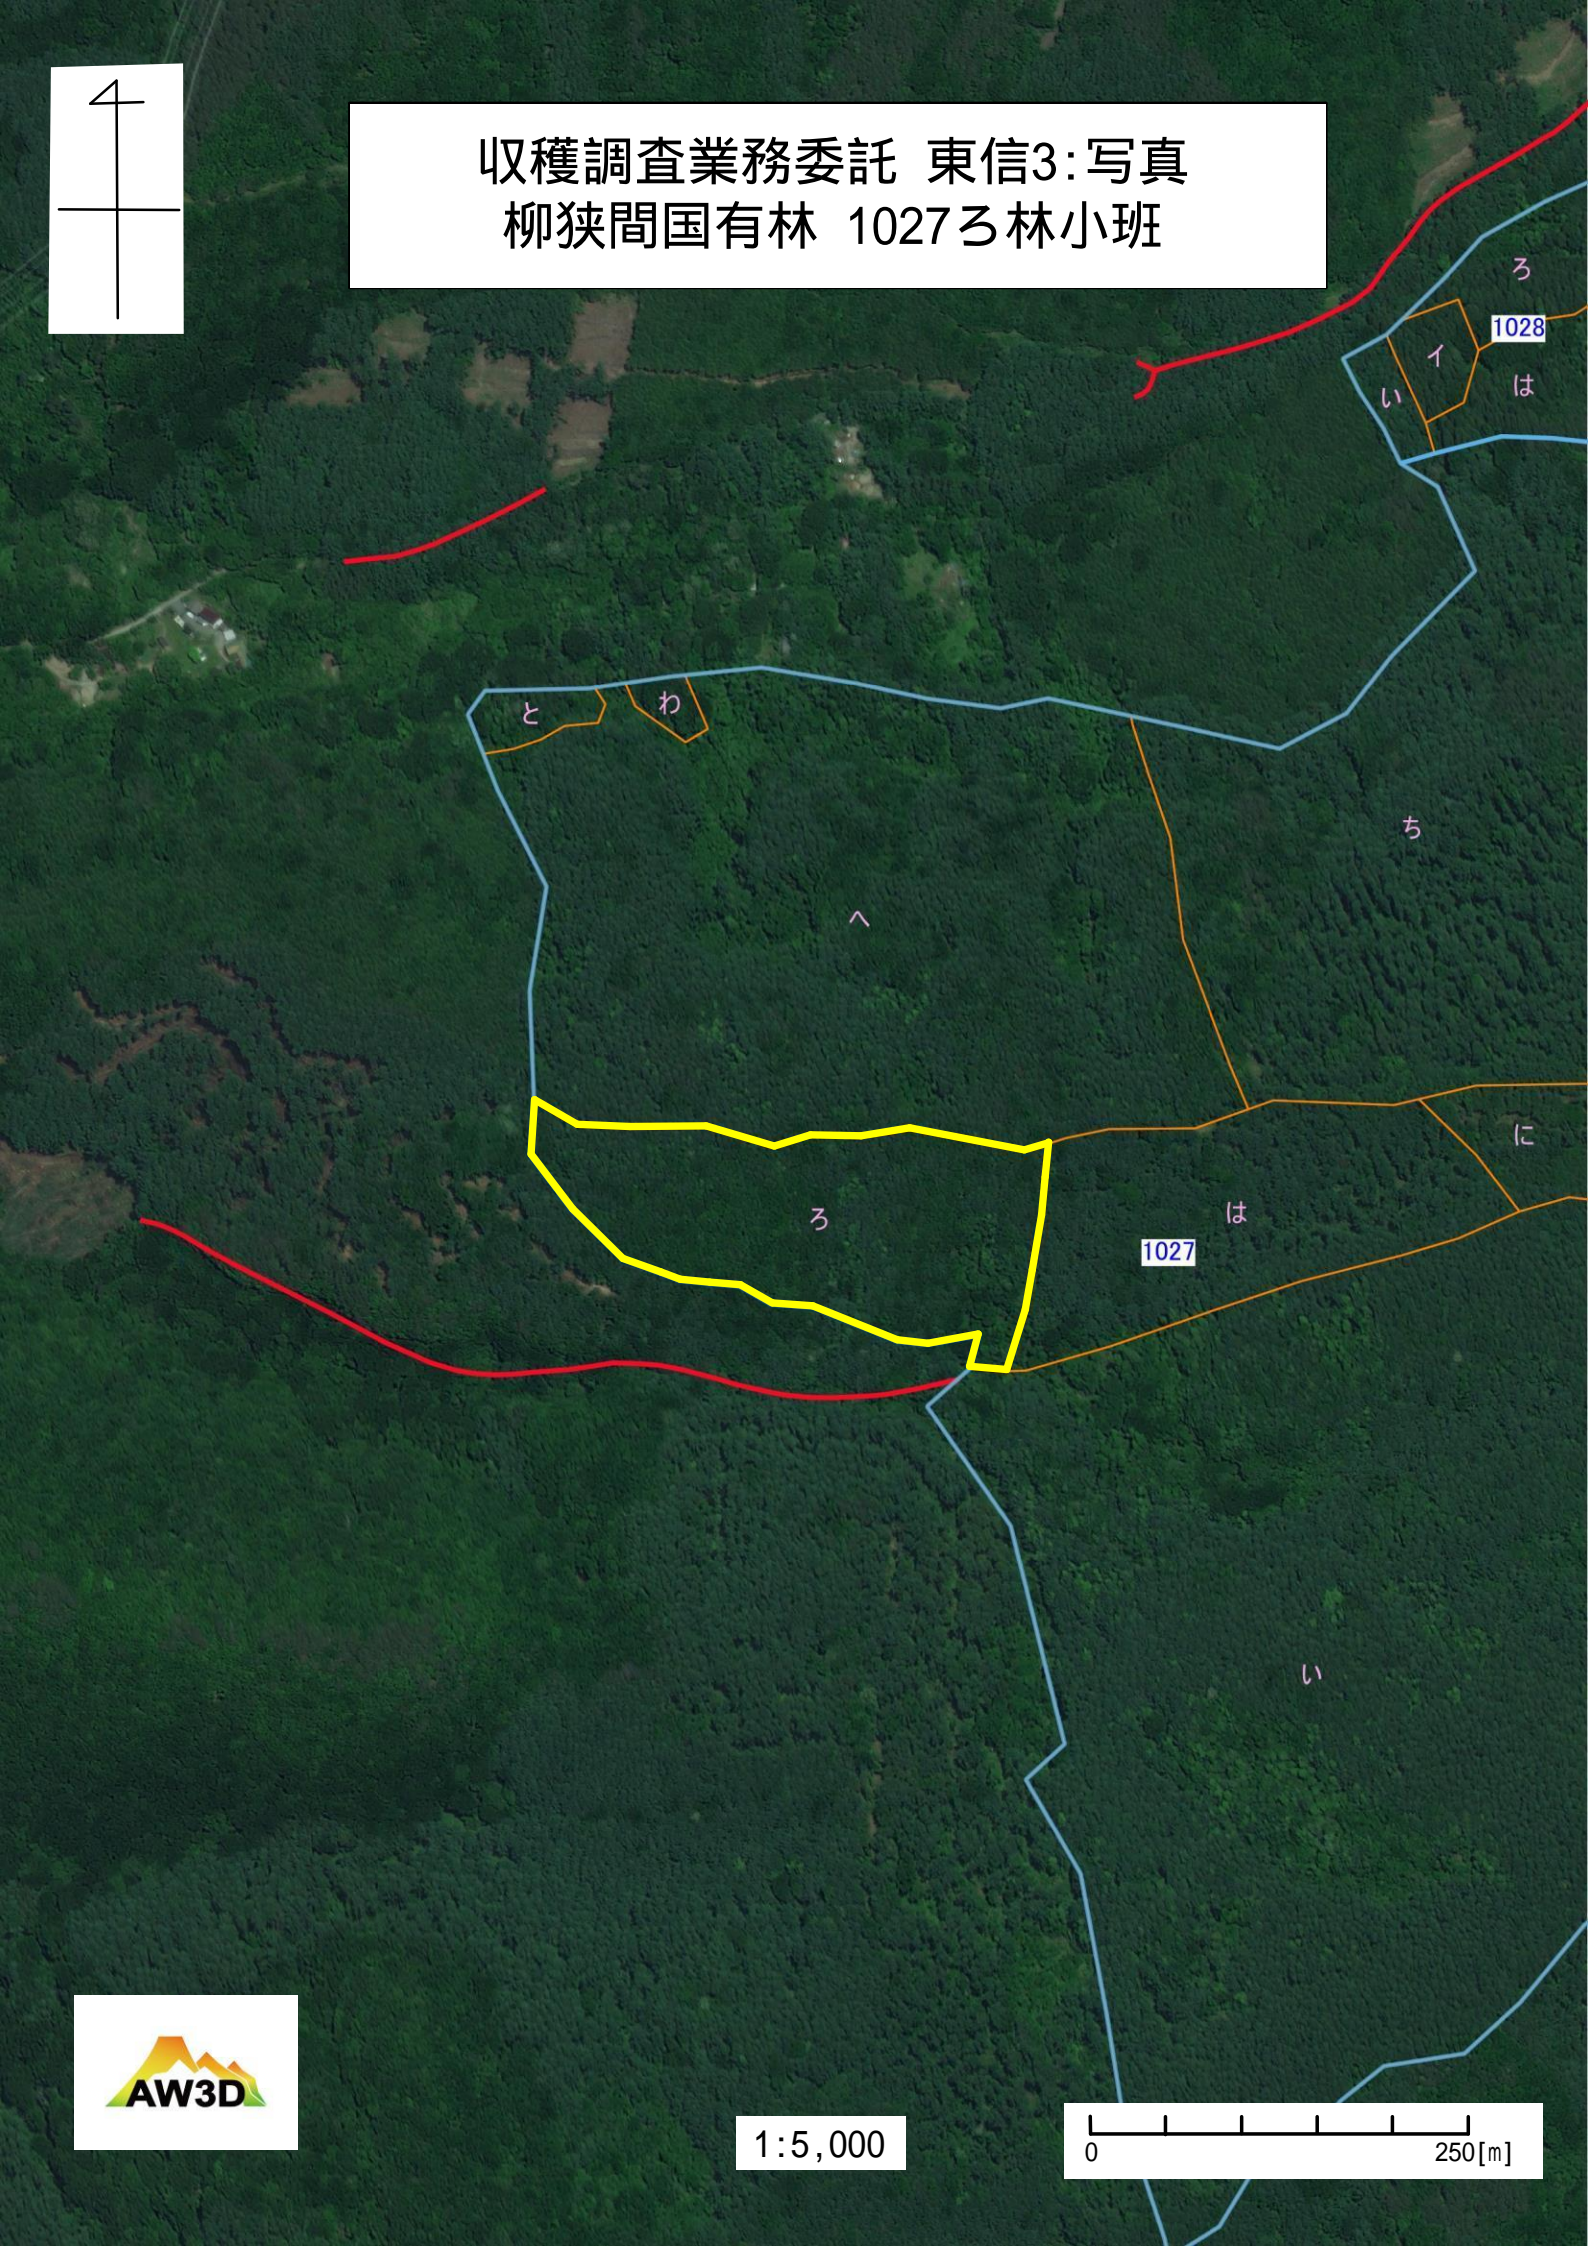

収穫調査業務委託 東信3:位置図
柳狭間国有林 1027ろ林小班

凡 例	
皆伐	

1:20,000

1017と-01
1016

収穫調査業務委託 東信3:基本図
柳狭間国有林 1027ろ林小班

凡 例	
皆伐	

1:5,000

収穫調査業務委託 東信3:写真
柳狭間国有林 1027ろ林小班

1:5,000

収穫調査業務委託 東信3:位置図
奈良尾山国有林 1029うおく林小班

凡例	
皆伐	

1:20,000

収穫調査業務委託 東信3:基本図
奈良尾山国有林 1029うおく林小班

凡 例	
皆伐	

1:5,000

0 250[m]

収穫調査業務委託 東信3:写真
奈良尾山国有林 1029うおく林小班

1:5,000