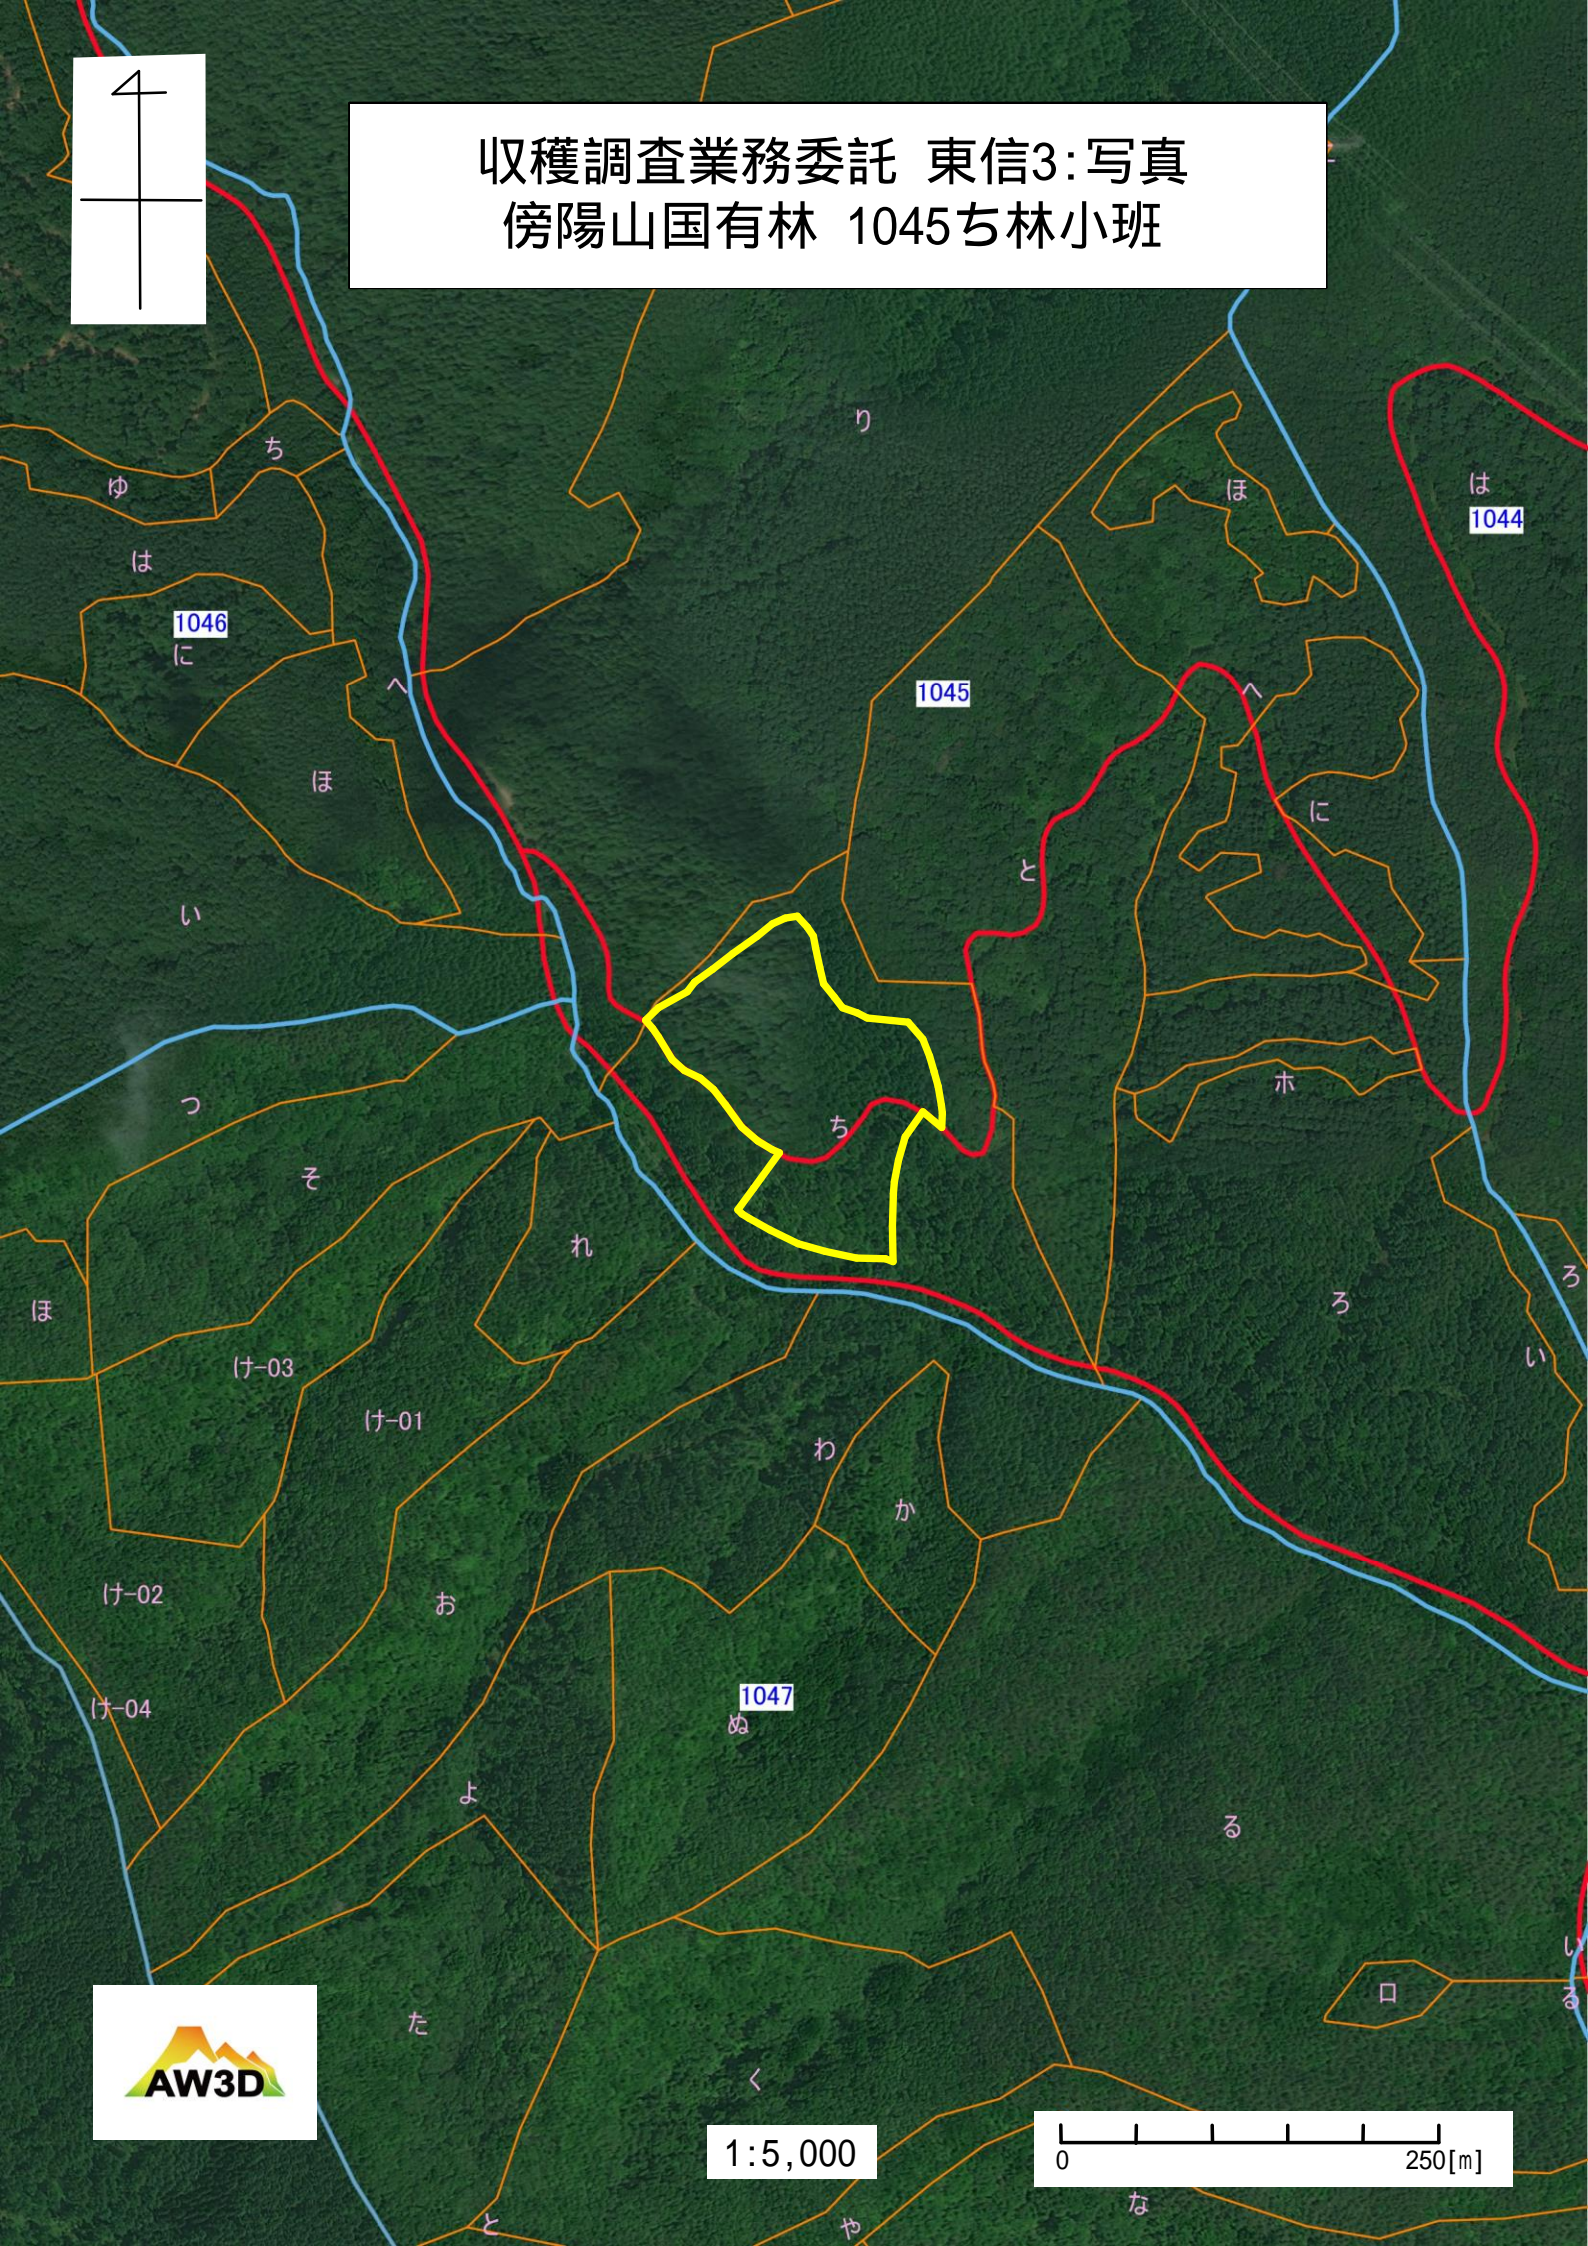

# 収穫調査業務委託 東信3:位置図 傍陽山国有林 1045ち林小班

凡例	
皆伐	

1:20,000

0 1000[m]

1039

収穫調査業務委託 東信3:基本図  
傍陽山国有林 1045ち林小班

凡例

皆伐

1:5,000

0 250[m]

収穫調査業務委託 東信3:写真  
傍陽山国有林 1045ち林小班

1:5,000

収穫調査業務委託 東信3:位置図  
傍陽山国有林 1049へ・1052そ林小班

凡例	
複層伐	

1:20,000

収穫調査業務委託 東信3:基本図  
傍陽山国有林 1049へ・1052そ林小班

凡例

複層伐

1:5,000

0

250[m]