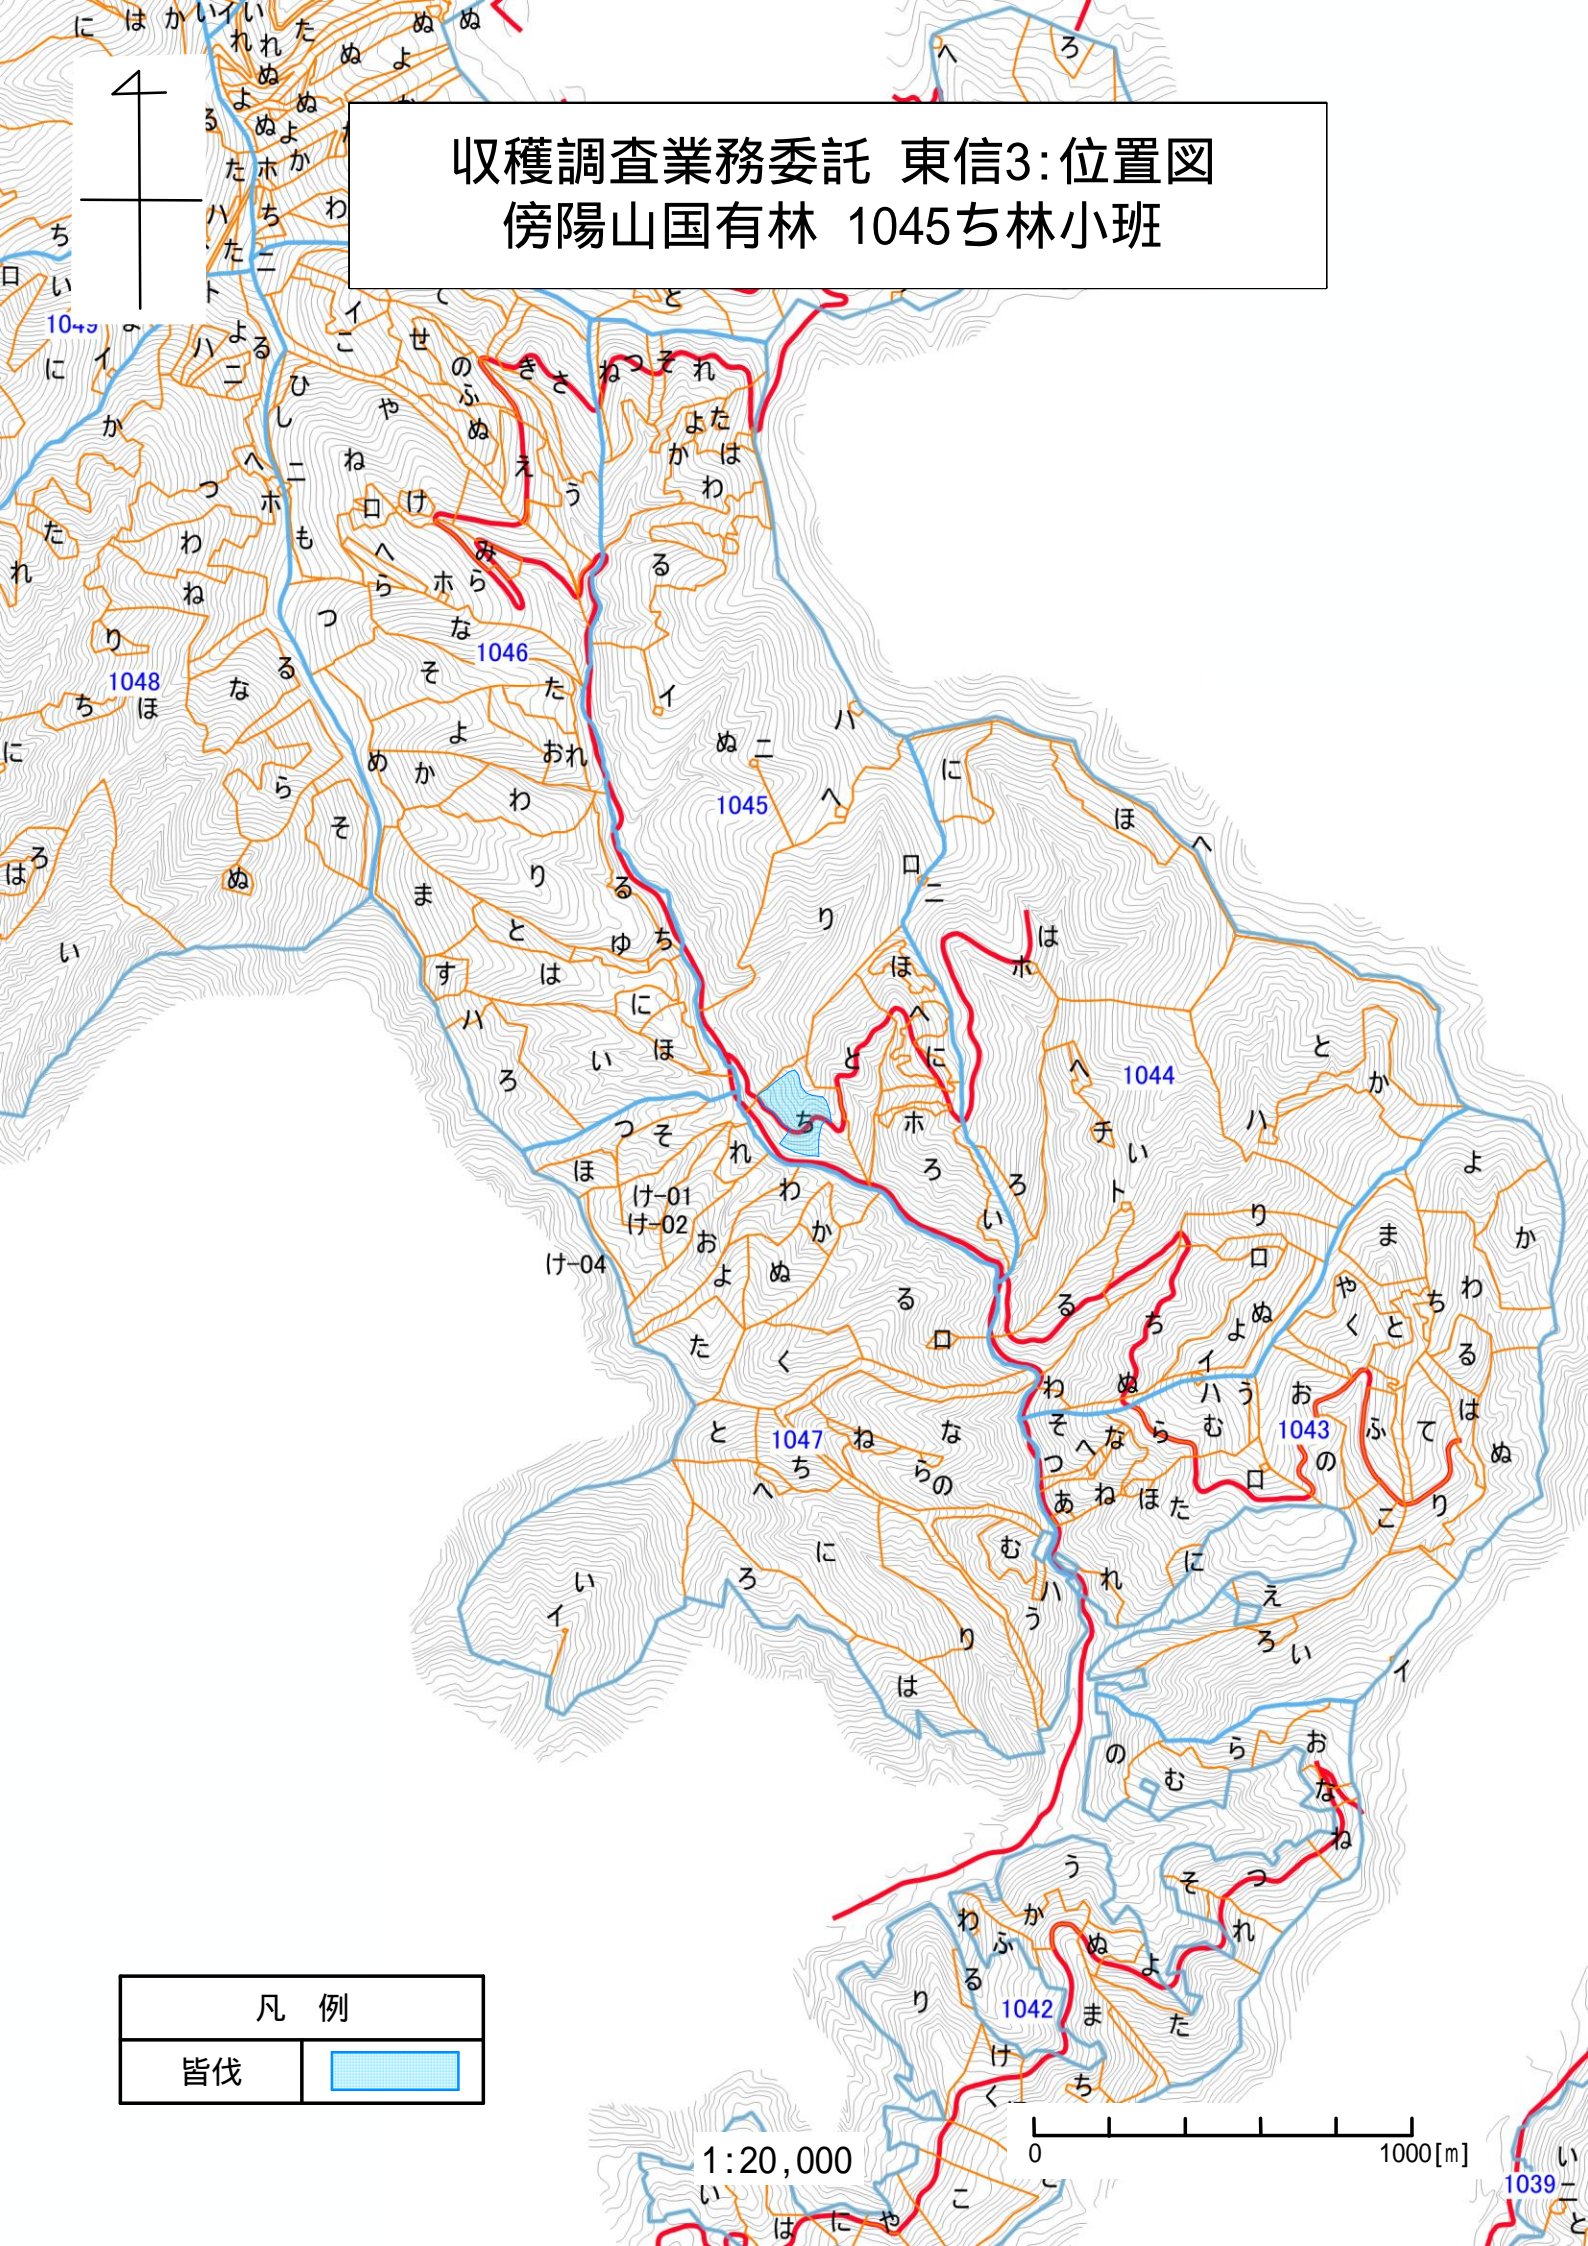

# 収穫調査業務委託 東信3:位置図 傍陽山国有林 1045ち林小班

凡例	
皆伐	

1:20,000

0 1000[m]

1039

収穫調査業務委託 東信3:基本図  
傍陽山国有林 1045ち林小班

凡例

皆伐

1:5,000

0 250[m]

収穫調査業務委託 東信3:写真  
傍陽山国有林 1045ち林小班

1:5,000

収穫調査業務委託 東信3:位置図  
傍陽山国有林 1049へ・1052そ林小班

凡例	
複層伐	

1:20,000

収穫調査業務委託 東信3:基本図  
傍陽山国有林 1049へ・1052そ林小班

凡例

複層伐

1:5,000

0

250[m]