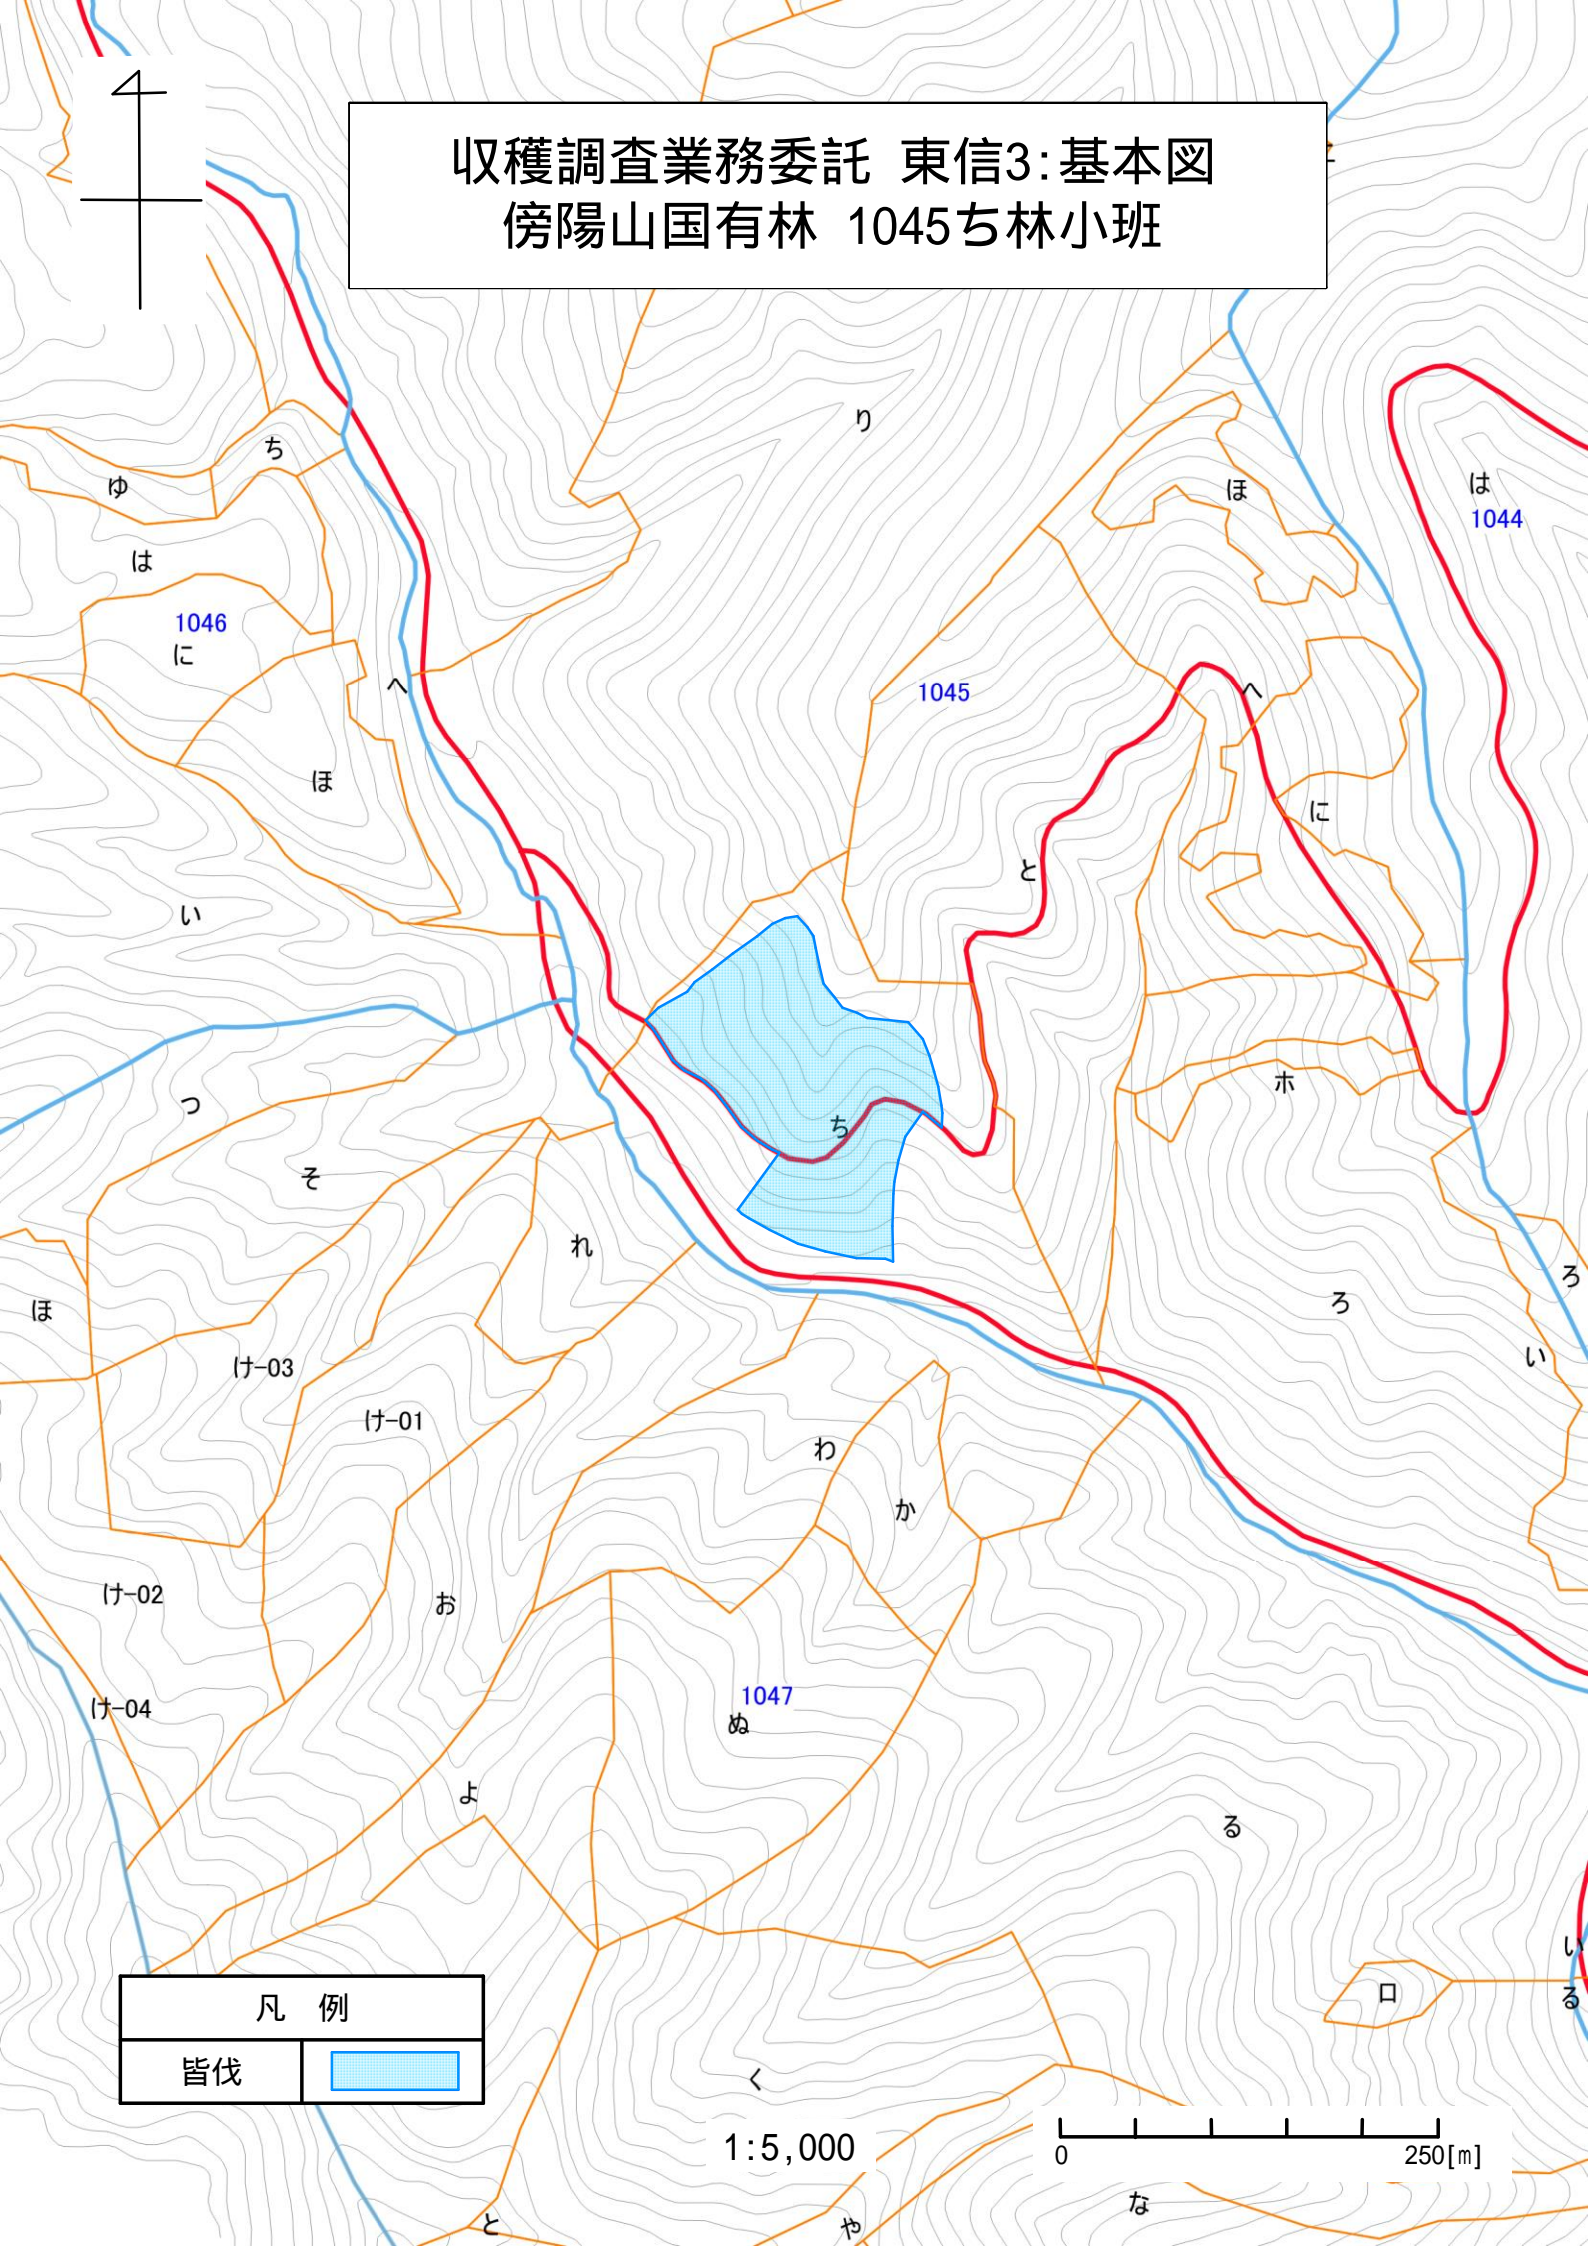

# 収穫調査業務委託 東信3:位置図 傍陽山国有林 1045ち林小班

凡例	
皆伐	

1:20,000

0 1000[m]

1039

収穫調査業務委託 東信3:基本図  
傍陽山国有林 1045ち林小班

凡例

皆伐

1:5,000

0 250[m]

収穫調査業務委託 東信3:写真  
傍陽山国有林 1045ち林小班

1:5,000

収穫調査業務委託 東信3:位置図  
傍陽山国有林 1049へ・1052そ林小班

凡例	
複層伐	

1:20,000

収穫調査業務委託 東信3:基本図  
傍陽山国有林 1049へ・1052そ林小班

凡例

複層伐

1:5,000

0

250[m]