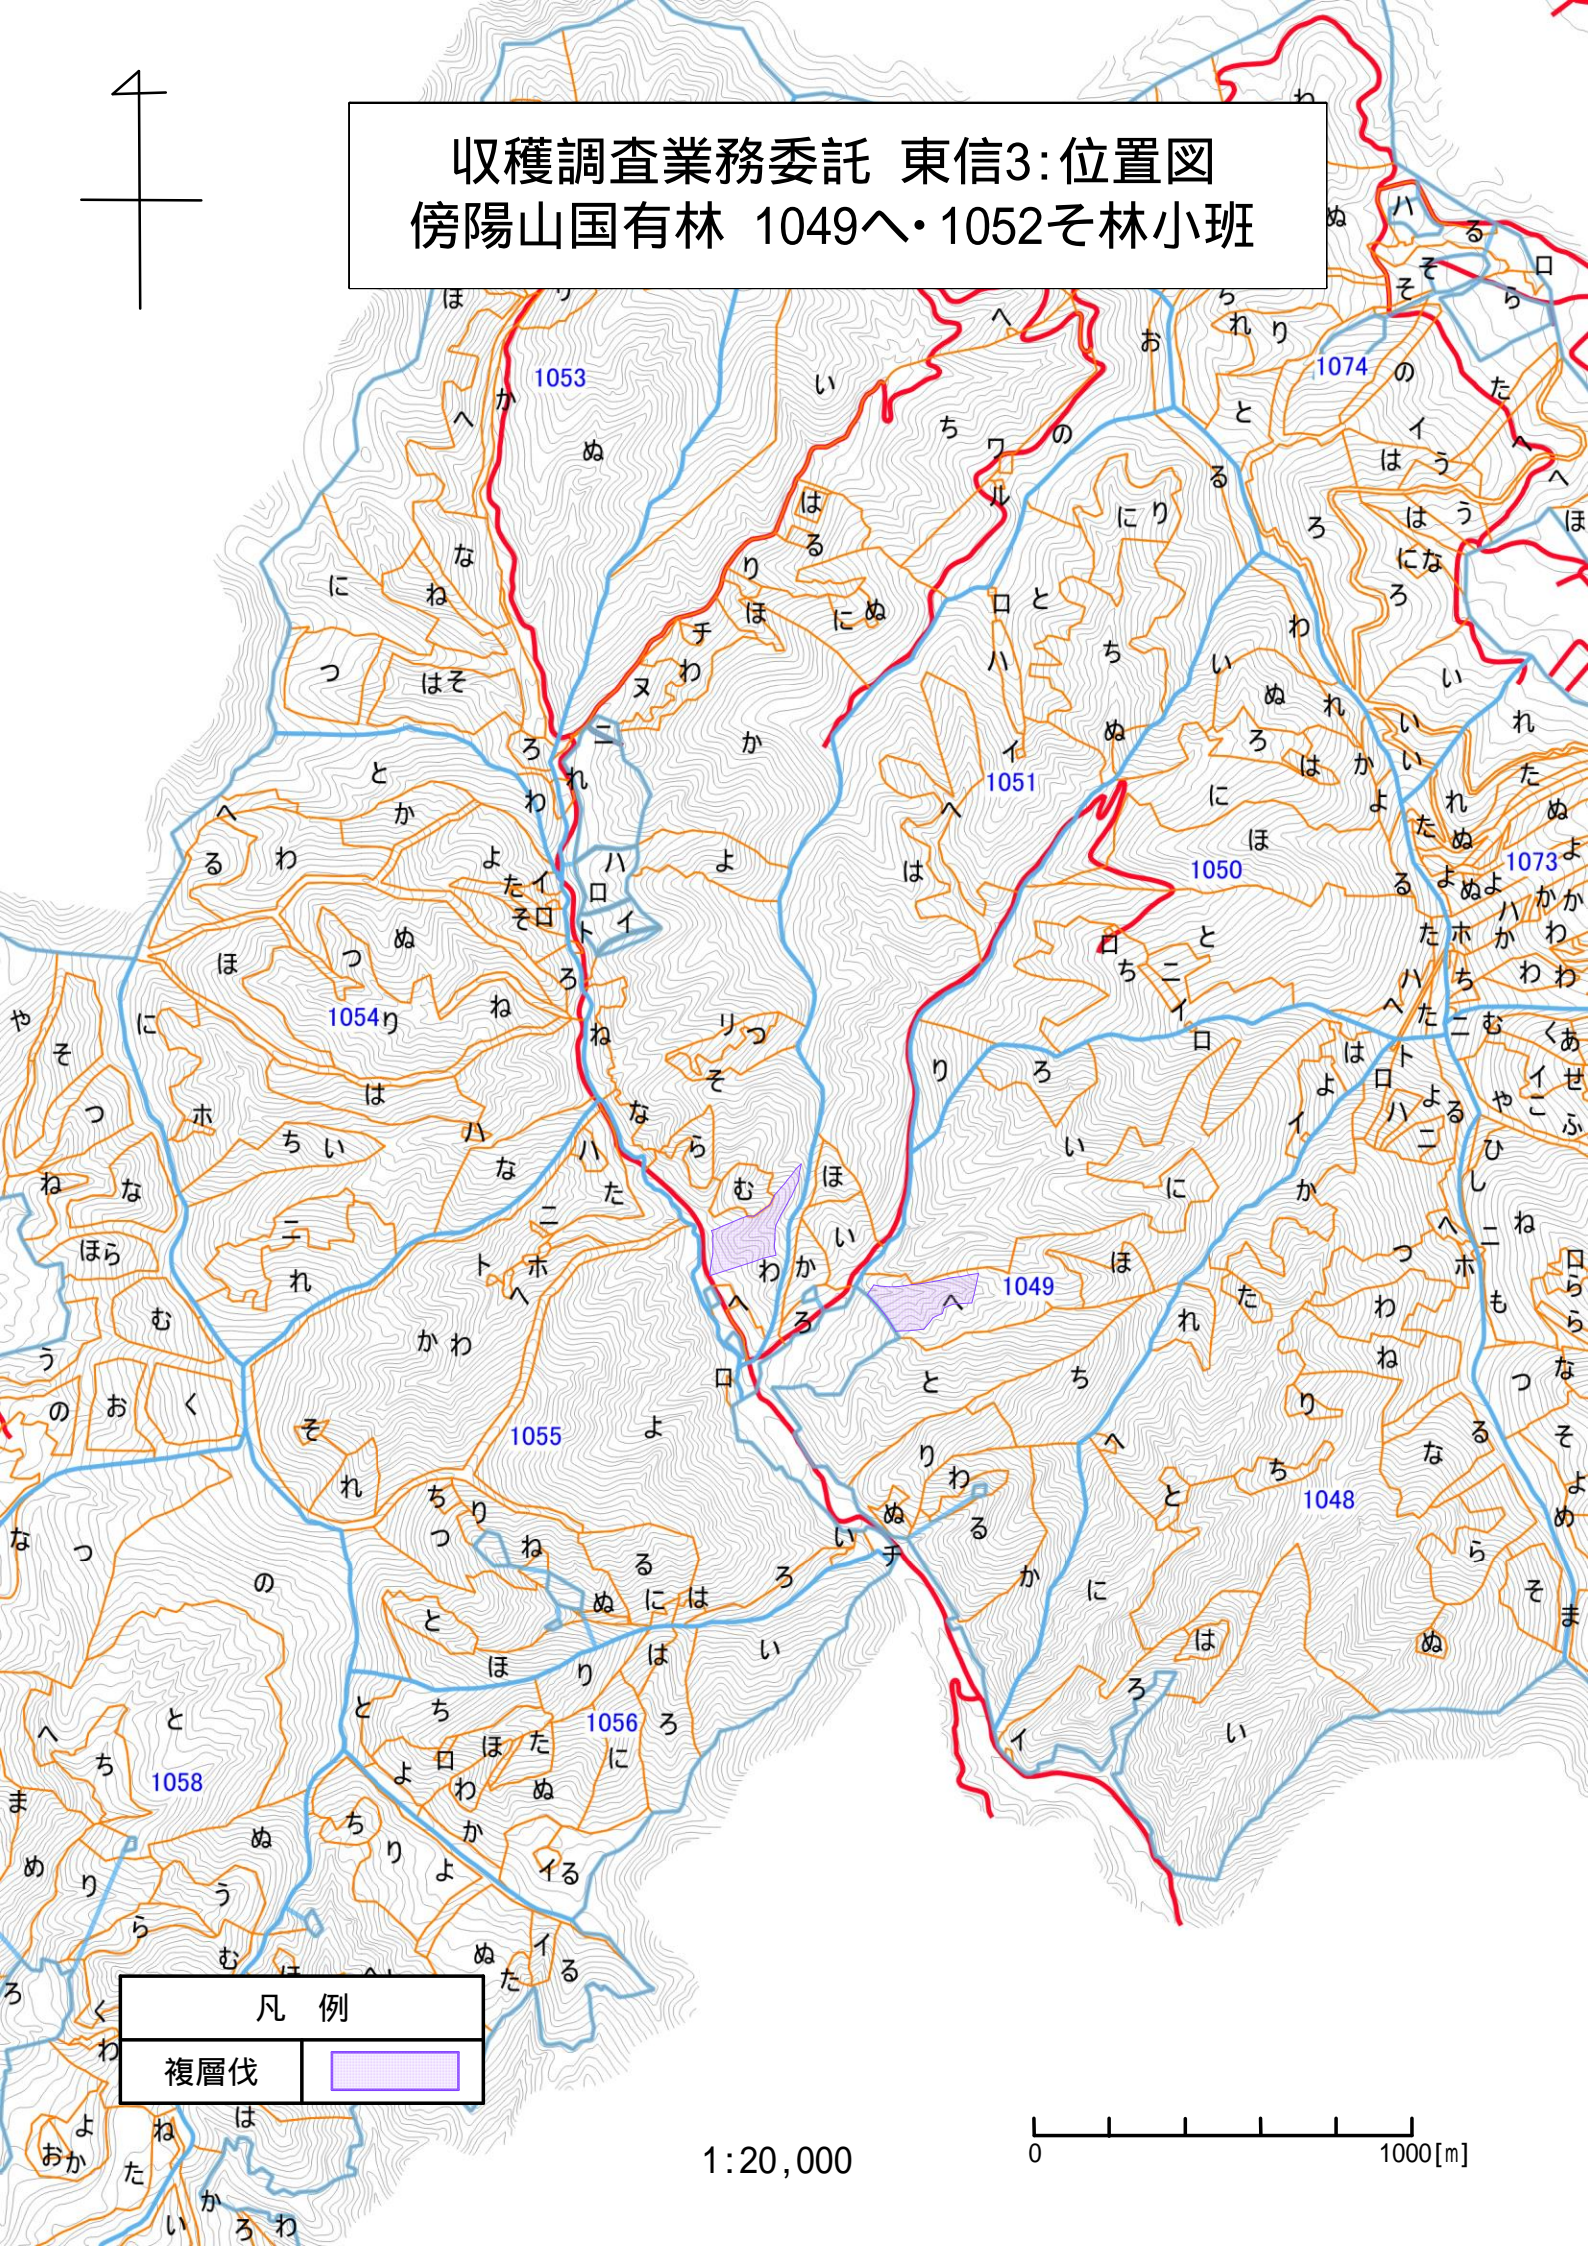

# 収穫調査業務委託 東信3:位置図 傍陽山国有林 1045ち林小班

凡例	
皆伐	

1:20,000

0 1000[m]

1039

収穫調査業務委託 東信3:基本図  
傍陽山国有林 1045ち林小班

凡例

皆伐

1:5,000

0 250[m]

収穫調査業務委託 東信3:写真  
傍陽山国有林 1045ち林小班

1:5,000

収穫調査業務委託 東信3:位置図  
傍陽山国有林 1049へ・1052そ林小班

凡例	
複層伐	

1:20,000

収穫調査業務委託 東信3:基本図  
傍陽山国有林 1049へ・1052そ林小班

凡例

複層伐

1:5,000

0

250[m]