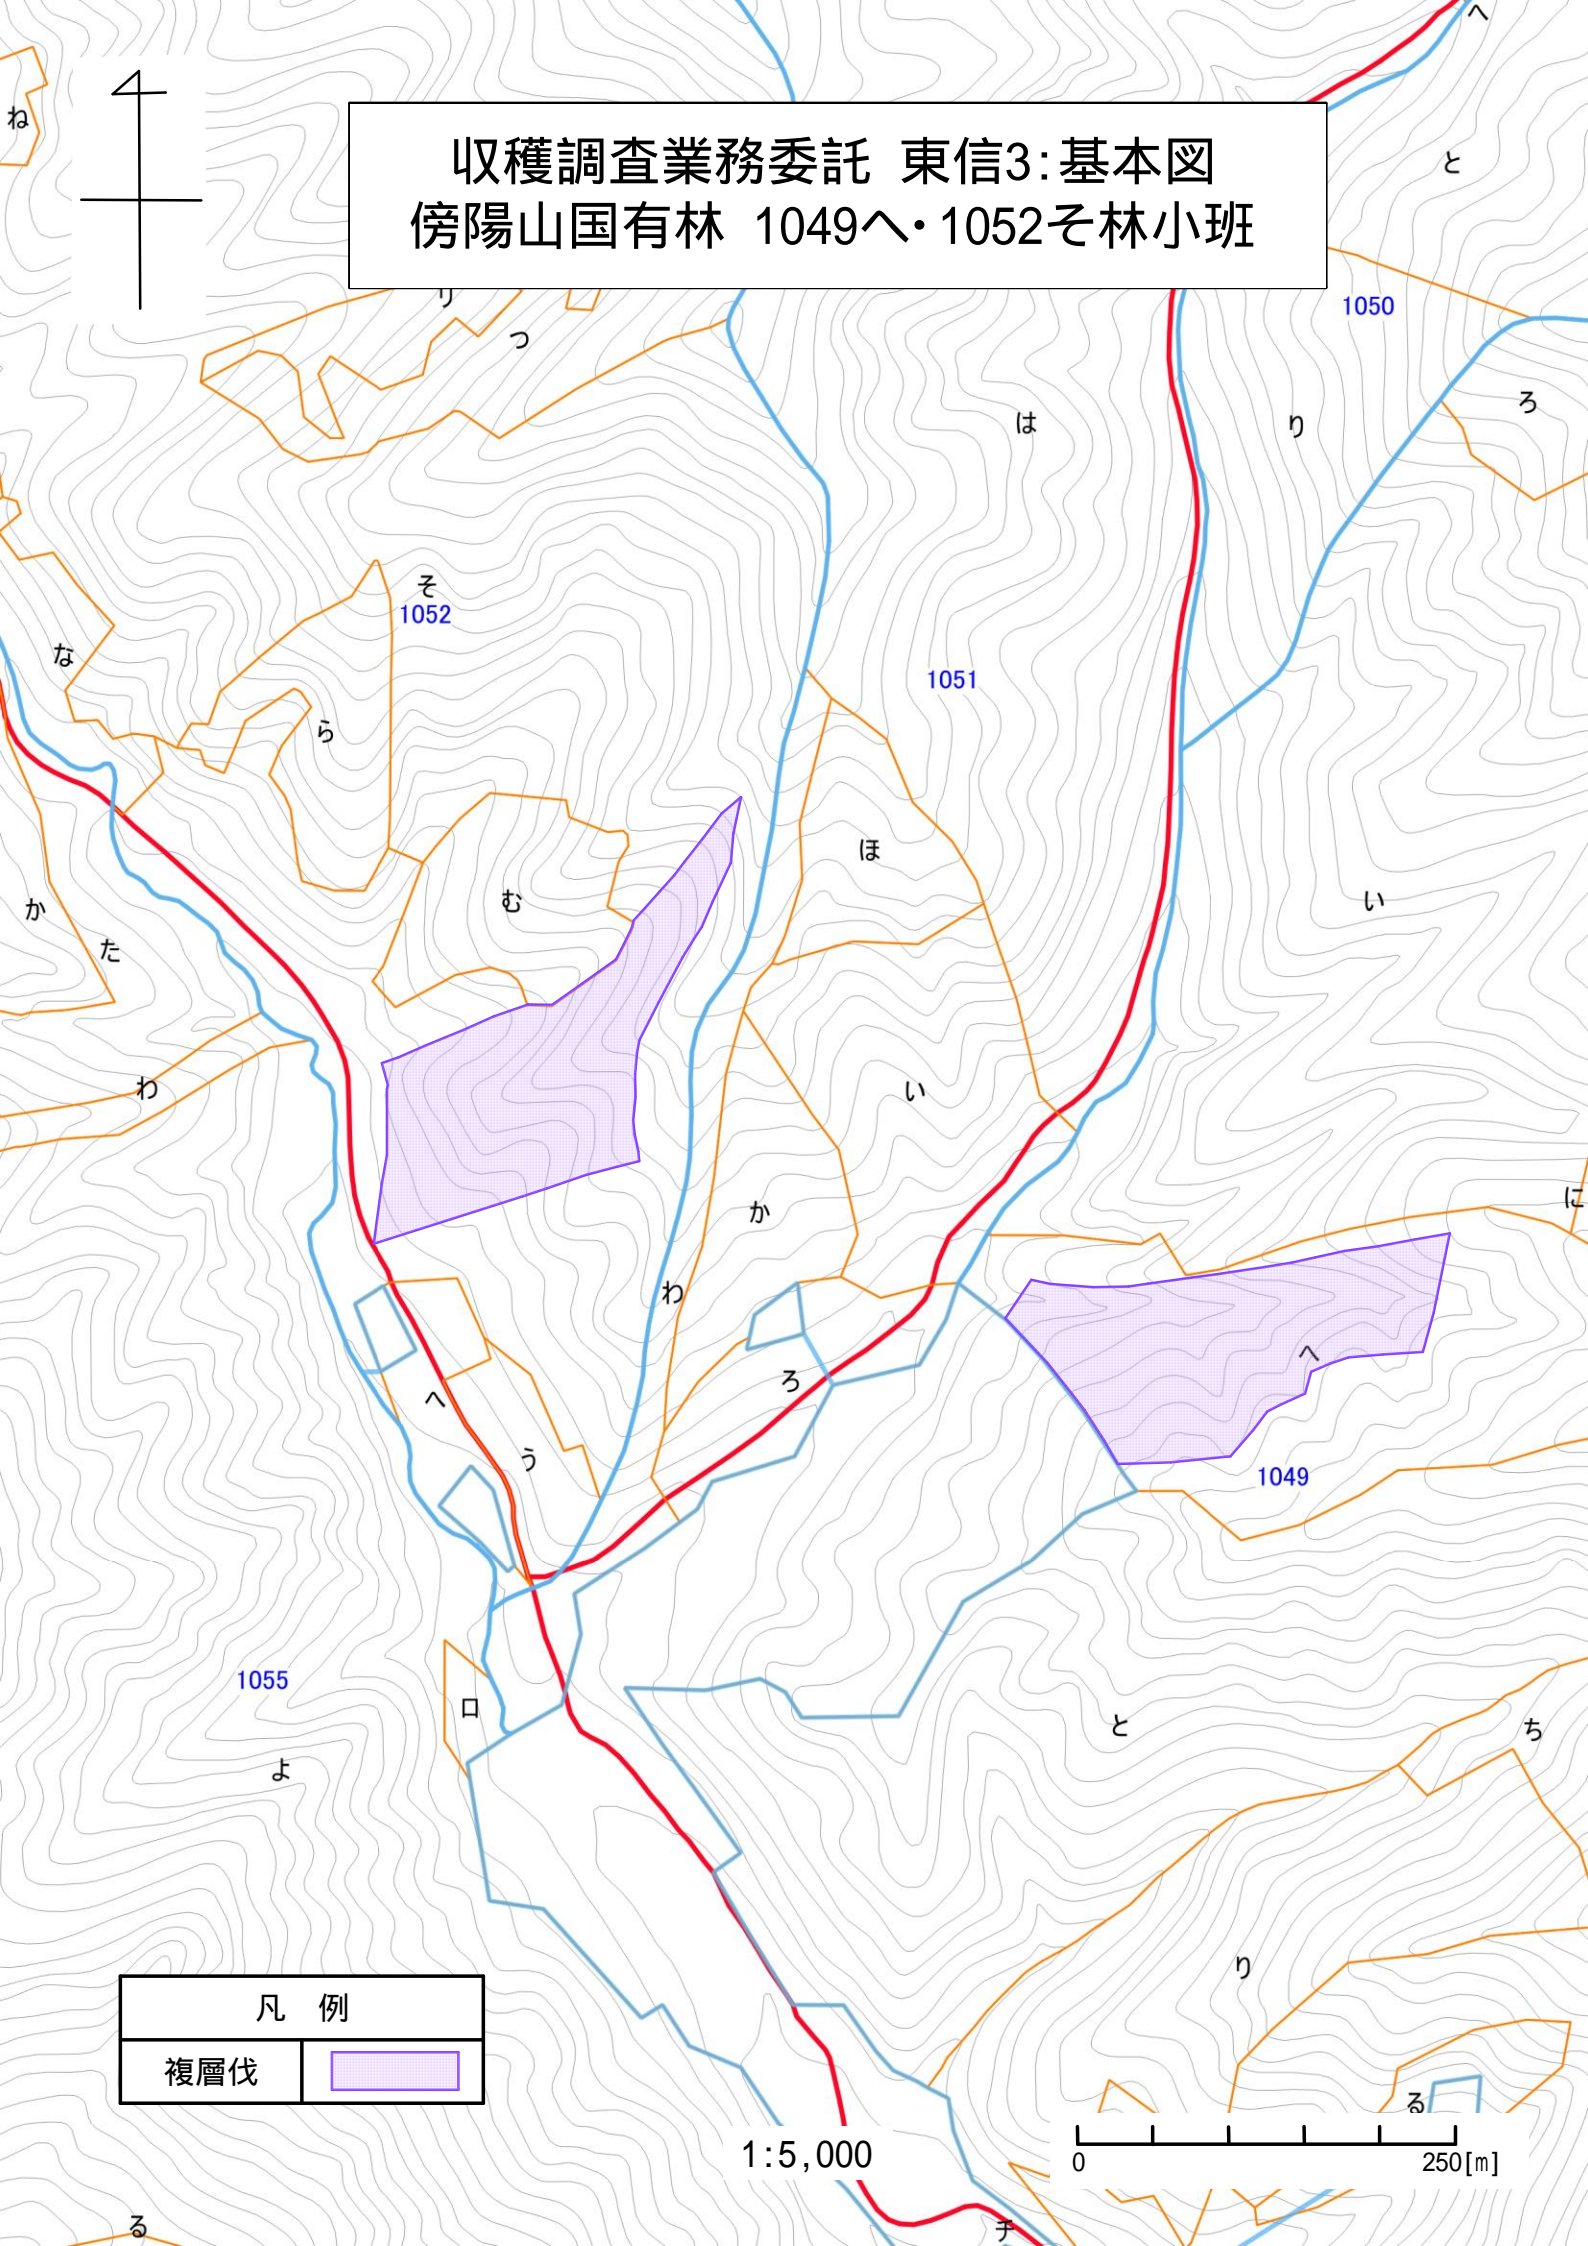

# 収穫調査業務委託 東信3:位置図 傍陽山国有林 1045ち林小班

凡例	
皆伐	

1:20,000

0 1000[m]

1039

収穫調査業務委託 東信3:基本図  
傍陽山国有林 1045ち林小班

凡例

皆伐

1:5,000

0 250[m]

収穫調査業務委託 東信3:写真  
傍陽山国有林 1045ち林小班

1:5,000

収穫調査業務委託 東信3:位置図  
傍陽山国有林 1049へ・1052そ林小班

凡例	
複層伐	

1:20,000

収穫調査業務委託 東信3:基本図  
傍陽山国有林 1049へ・1052そ林小班

凡例

複層伐

1:5,000

0

250[m]