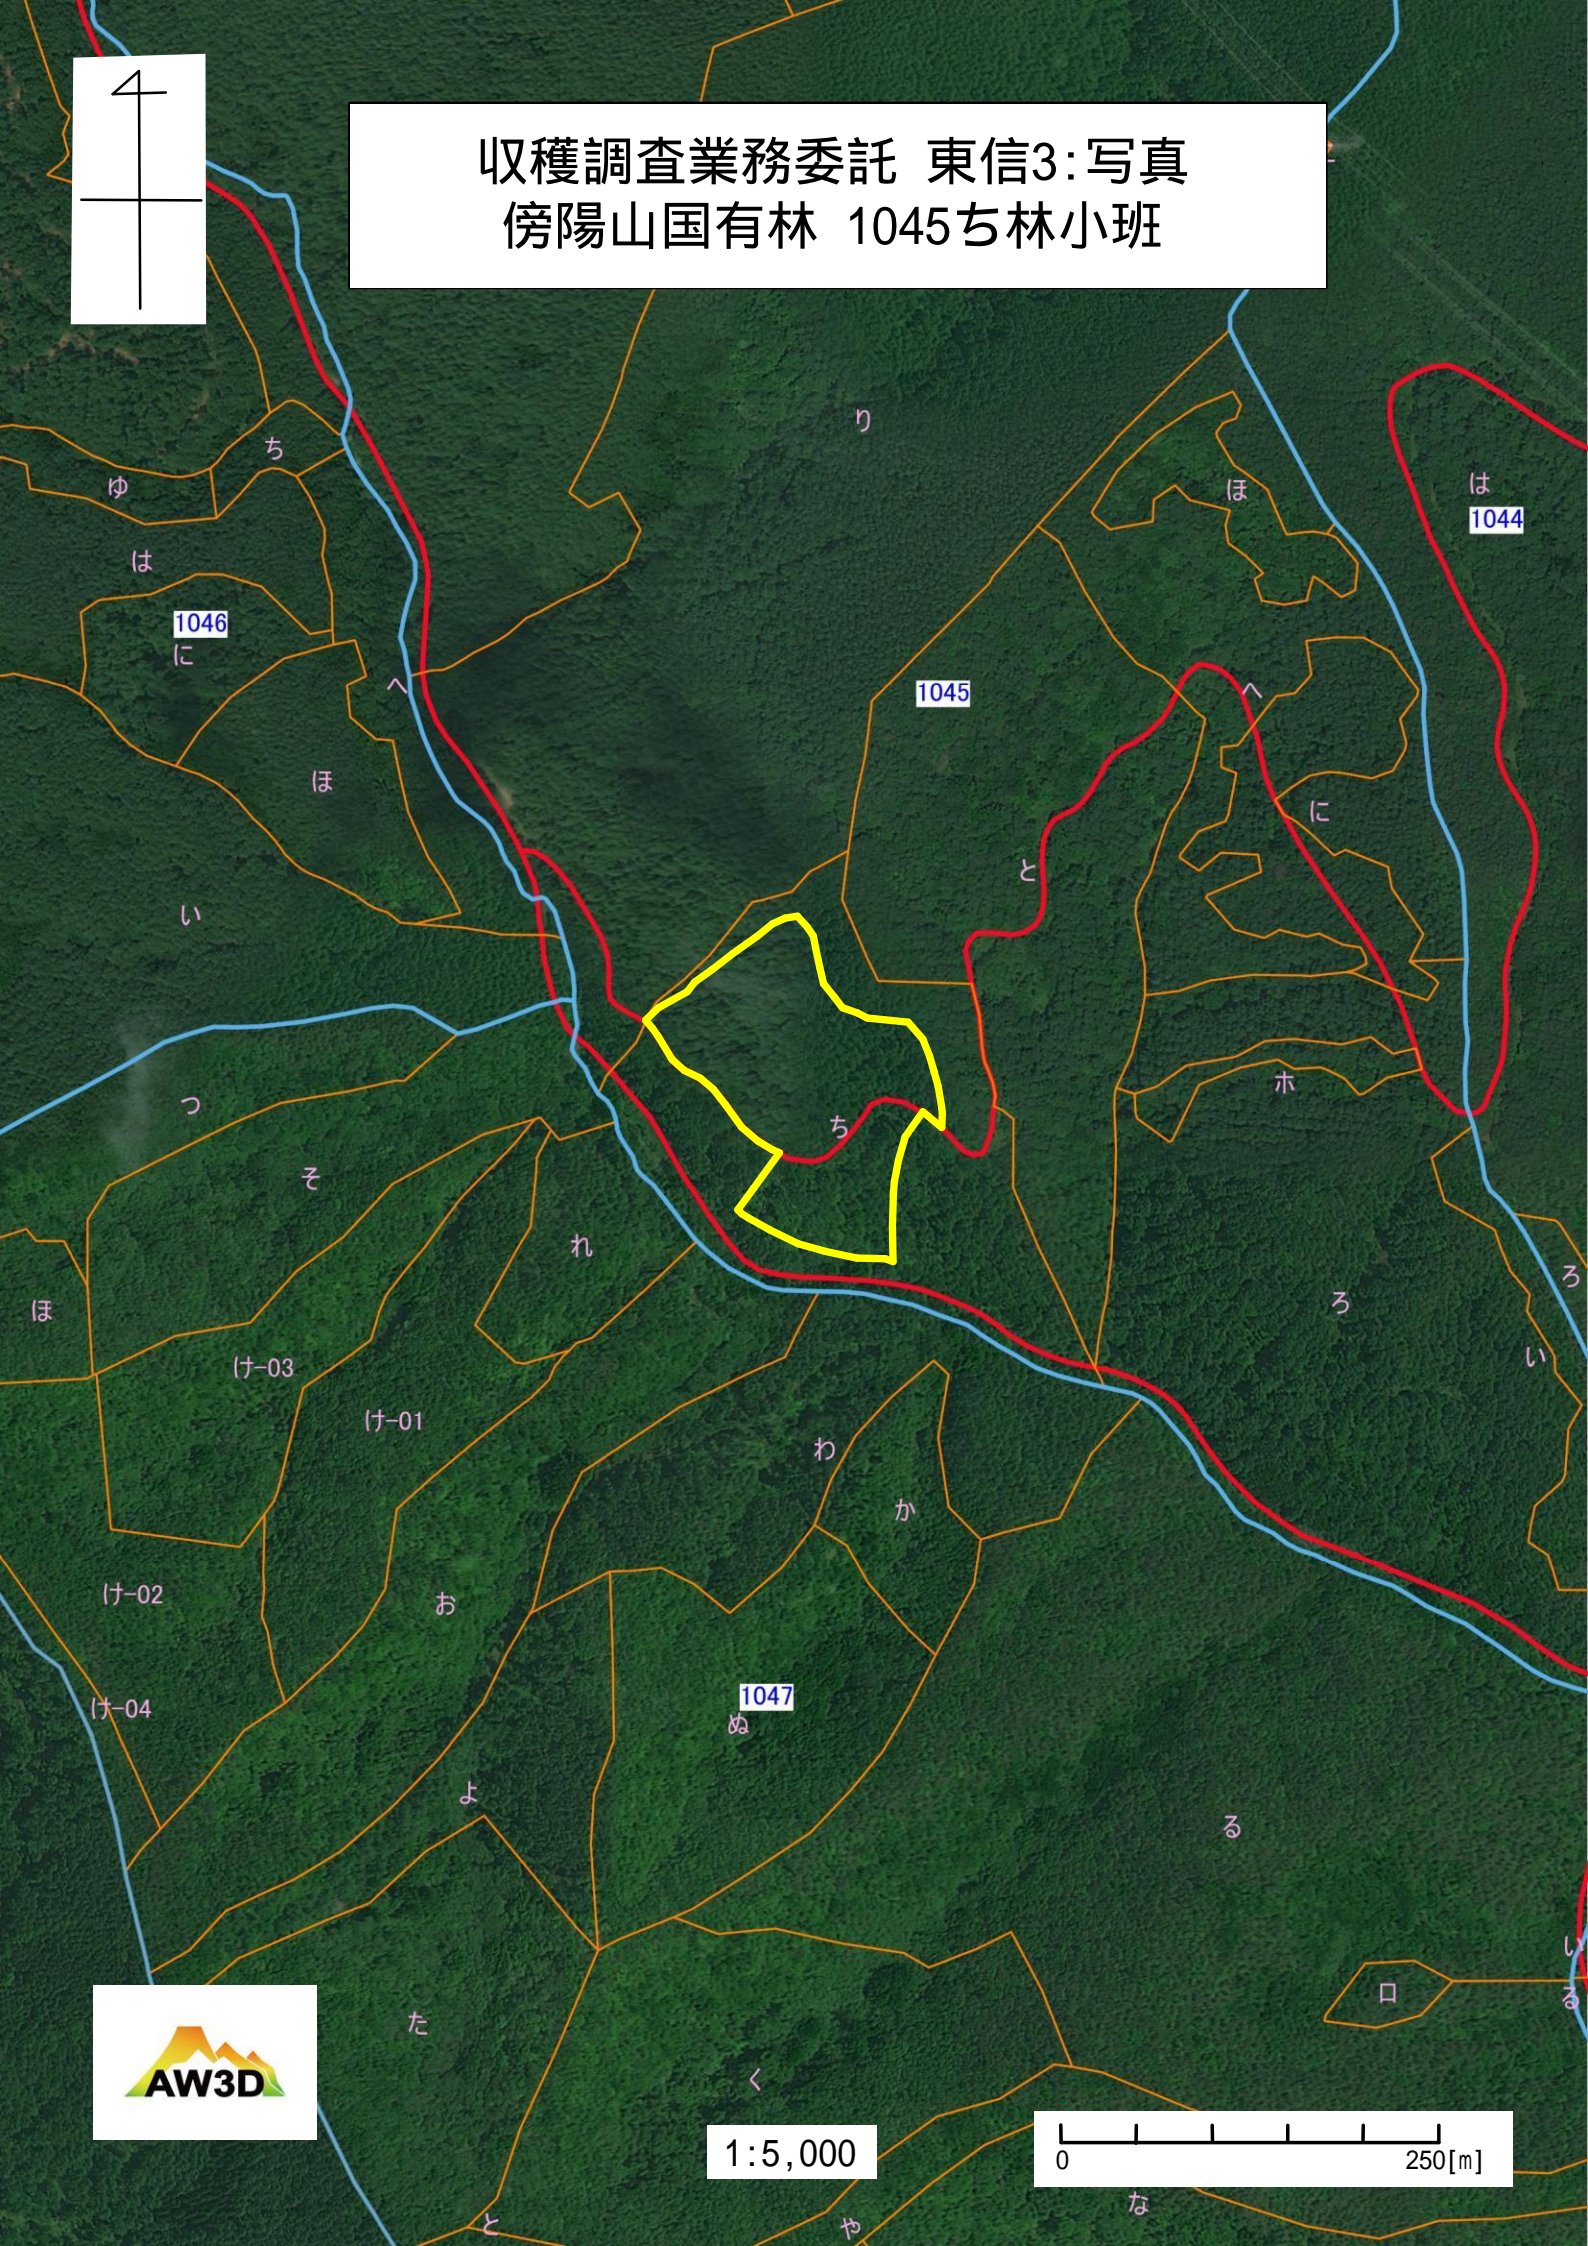

収穫調査業務委託 東信3:位置図
傍陽山国有林 1045ち林小班

凡例	
皆伐	

1:20,000

0 1000[m]

1039

収穫調査業務委託 東信3:基本図
傍陽山国有林 1045ち林小班

凡 例

皆伐

1:5,000

0 250[m]

収穫調査業務委託 東信3:写真
傍陽山国有林 1045ち林小班

1:5,000

収穫調査業務委託 東信3:位置図
傍陽山国有林 1049へ・1052そ林小班

凡例	
複層伐	

1:20,000

収穫調査業務委託 東信3:基本図
傍陽山国有林 1049へ・1052そ林小班

凡例

複層伐	
-----	---

1:5,000

0 250[m]