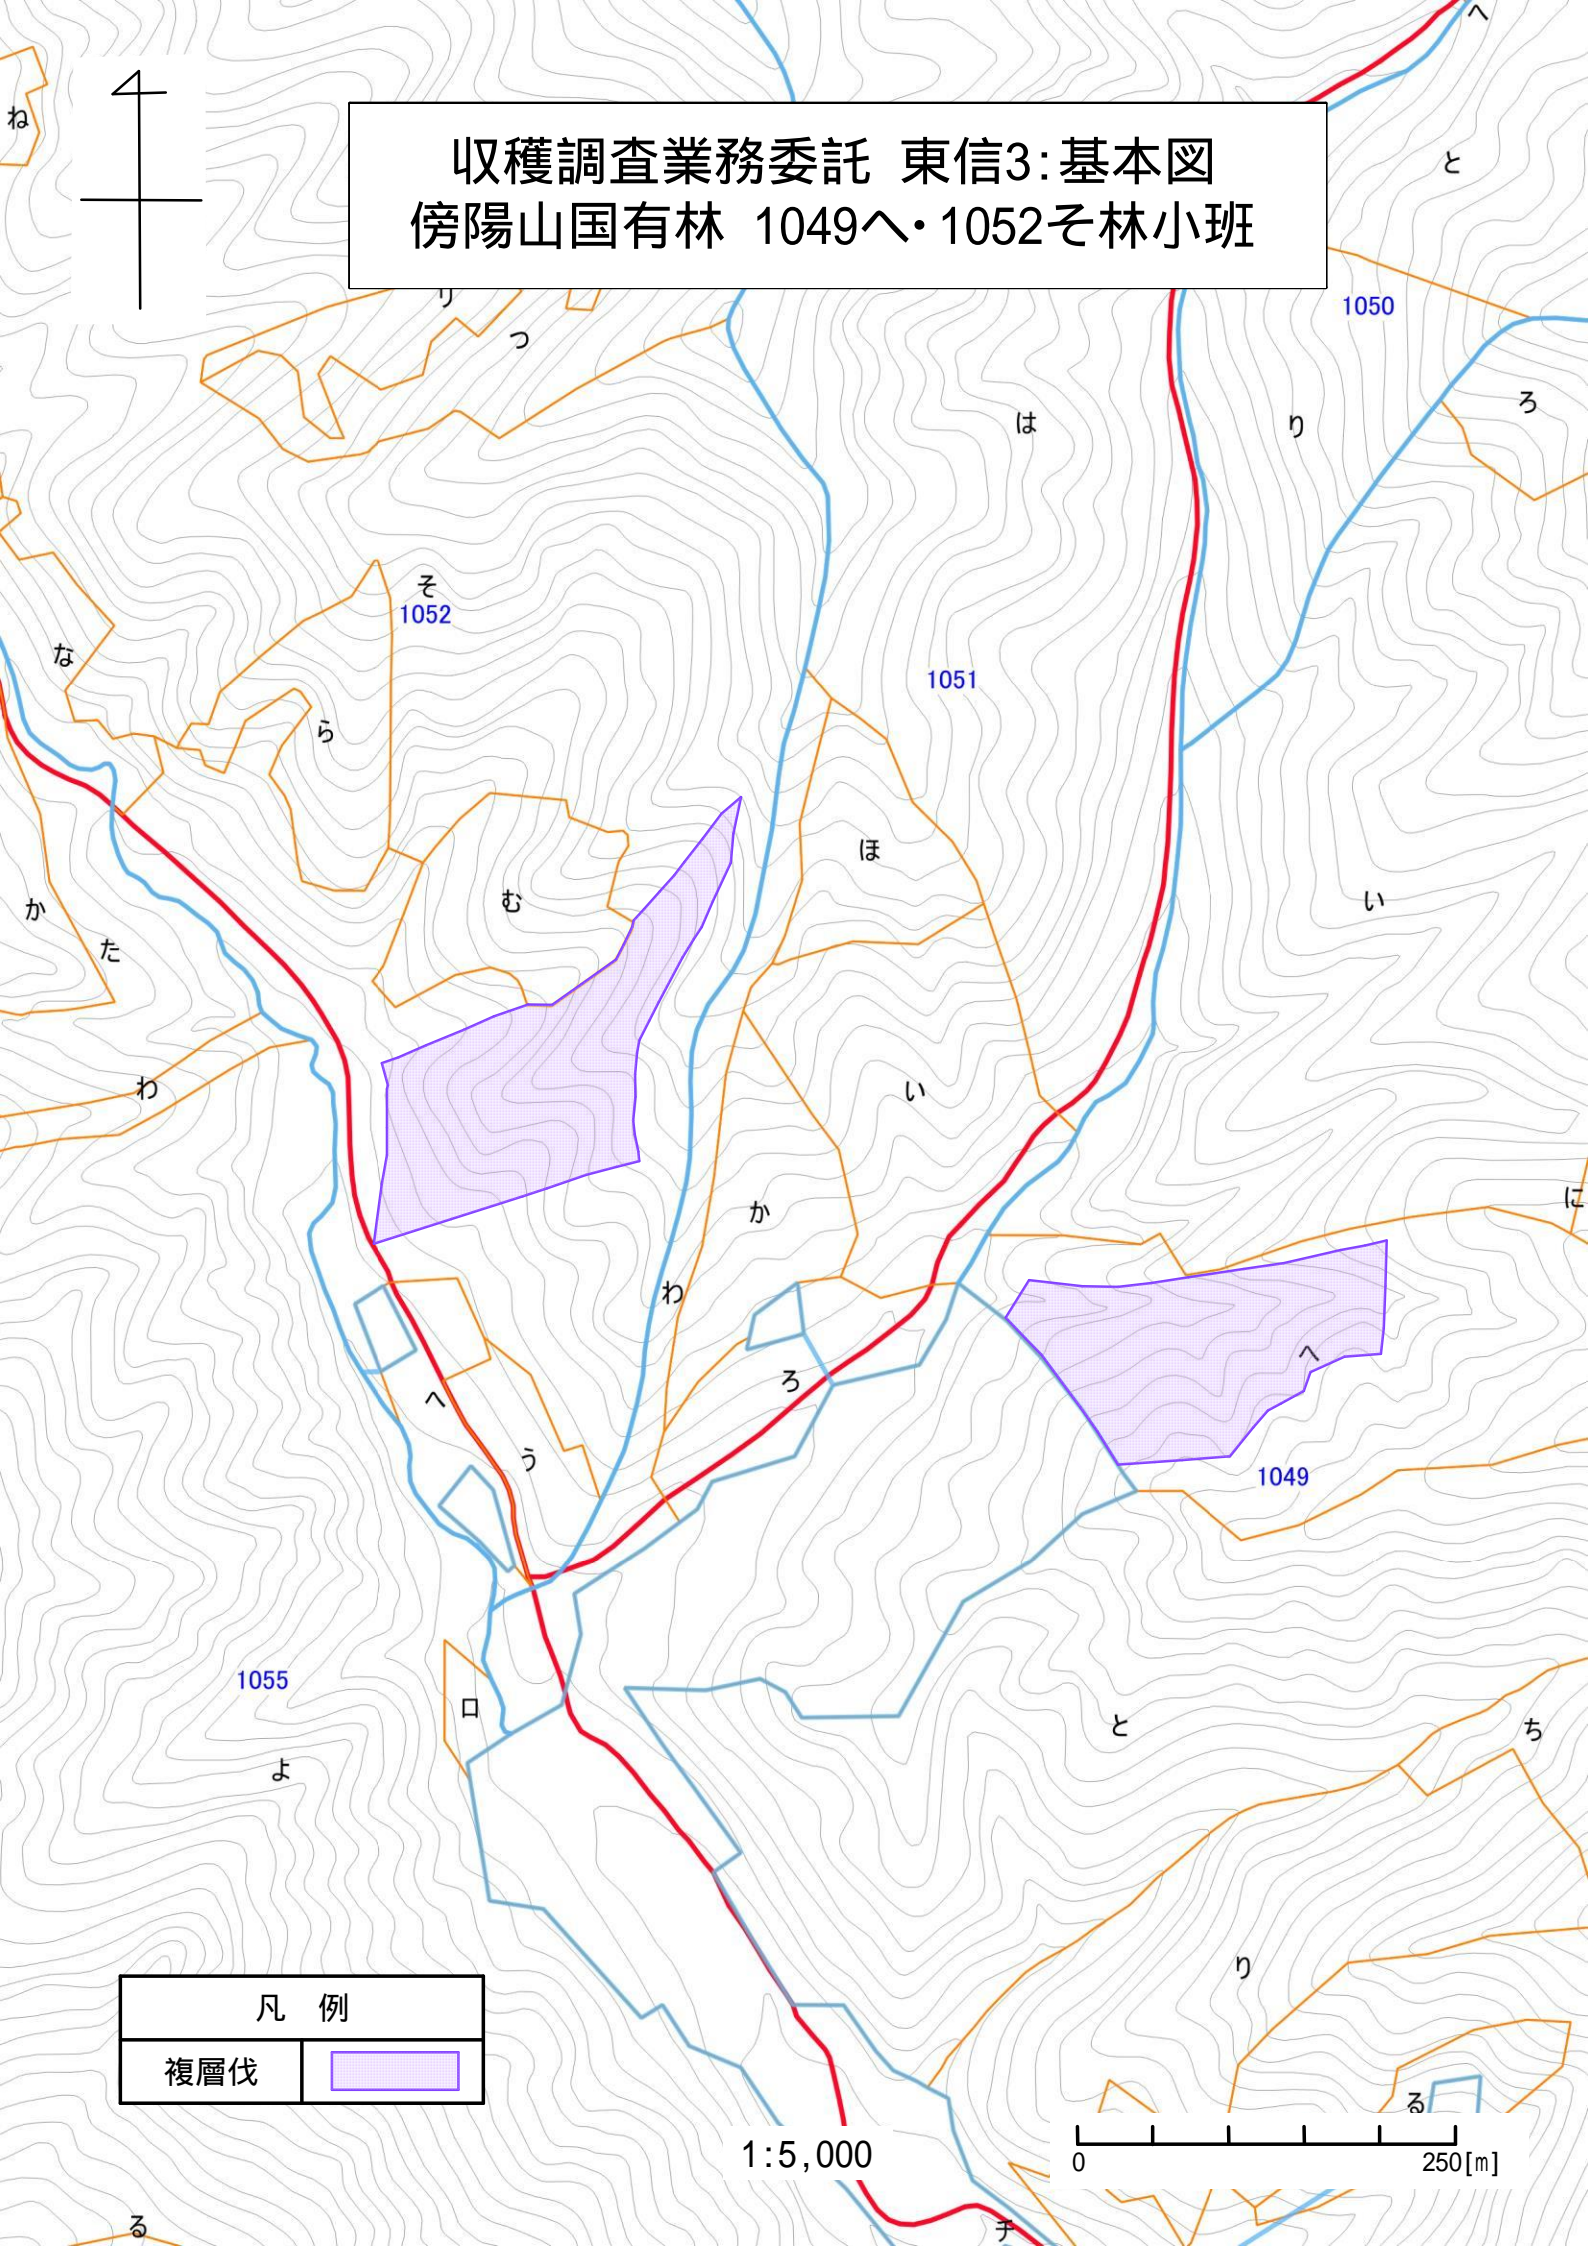

収穫調査業務委託 東信3:位置図
傍陽山国有林 1045ち林小班

凡例	
皆伐	

1:20,000

0 1000[m]

1039

収穫調査業務委託 東信3:基本図
傍陽山国有林 1045ち林小班

凡 例

皆伐

1:5,000

0 250[m]

収穫調査業務委託 東信3:写真
傍陽山国有林 1045ち林小班

1:5,000

収穫調査業務委託 東信3:位置図
傍陽山国有林 1049へ・1052そ林小班

凡例	
複層伐	

1:20,000

収穫調査業務委託 東信3:基本図
傍陽山国有林 1049へ・1052そ林小班

凡例

複層伐	
-----	---

1:5,000

0 250[m]