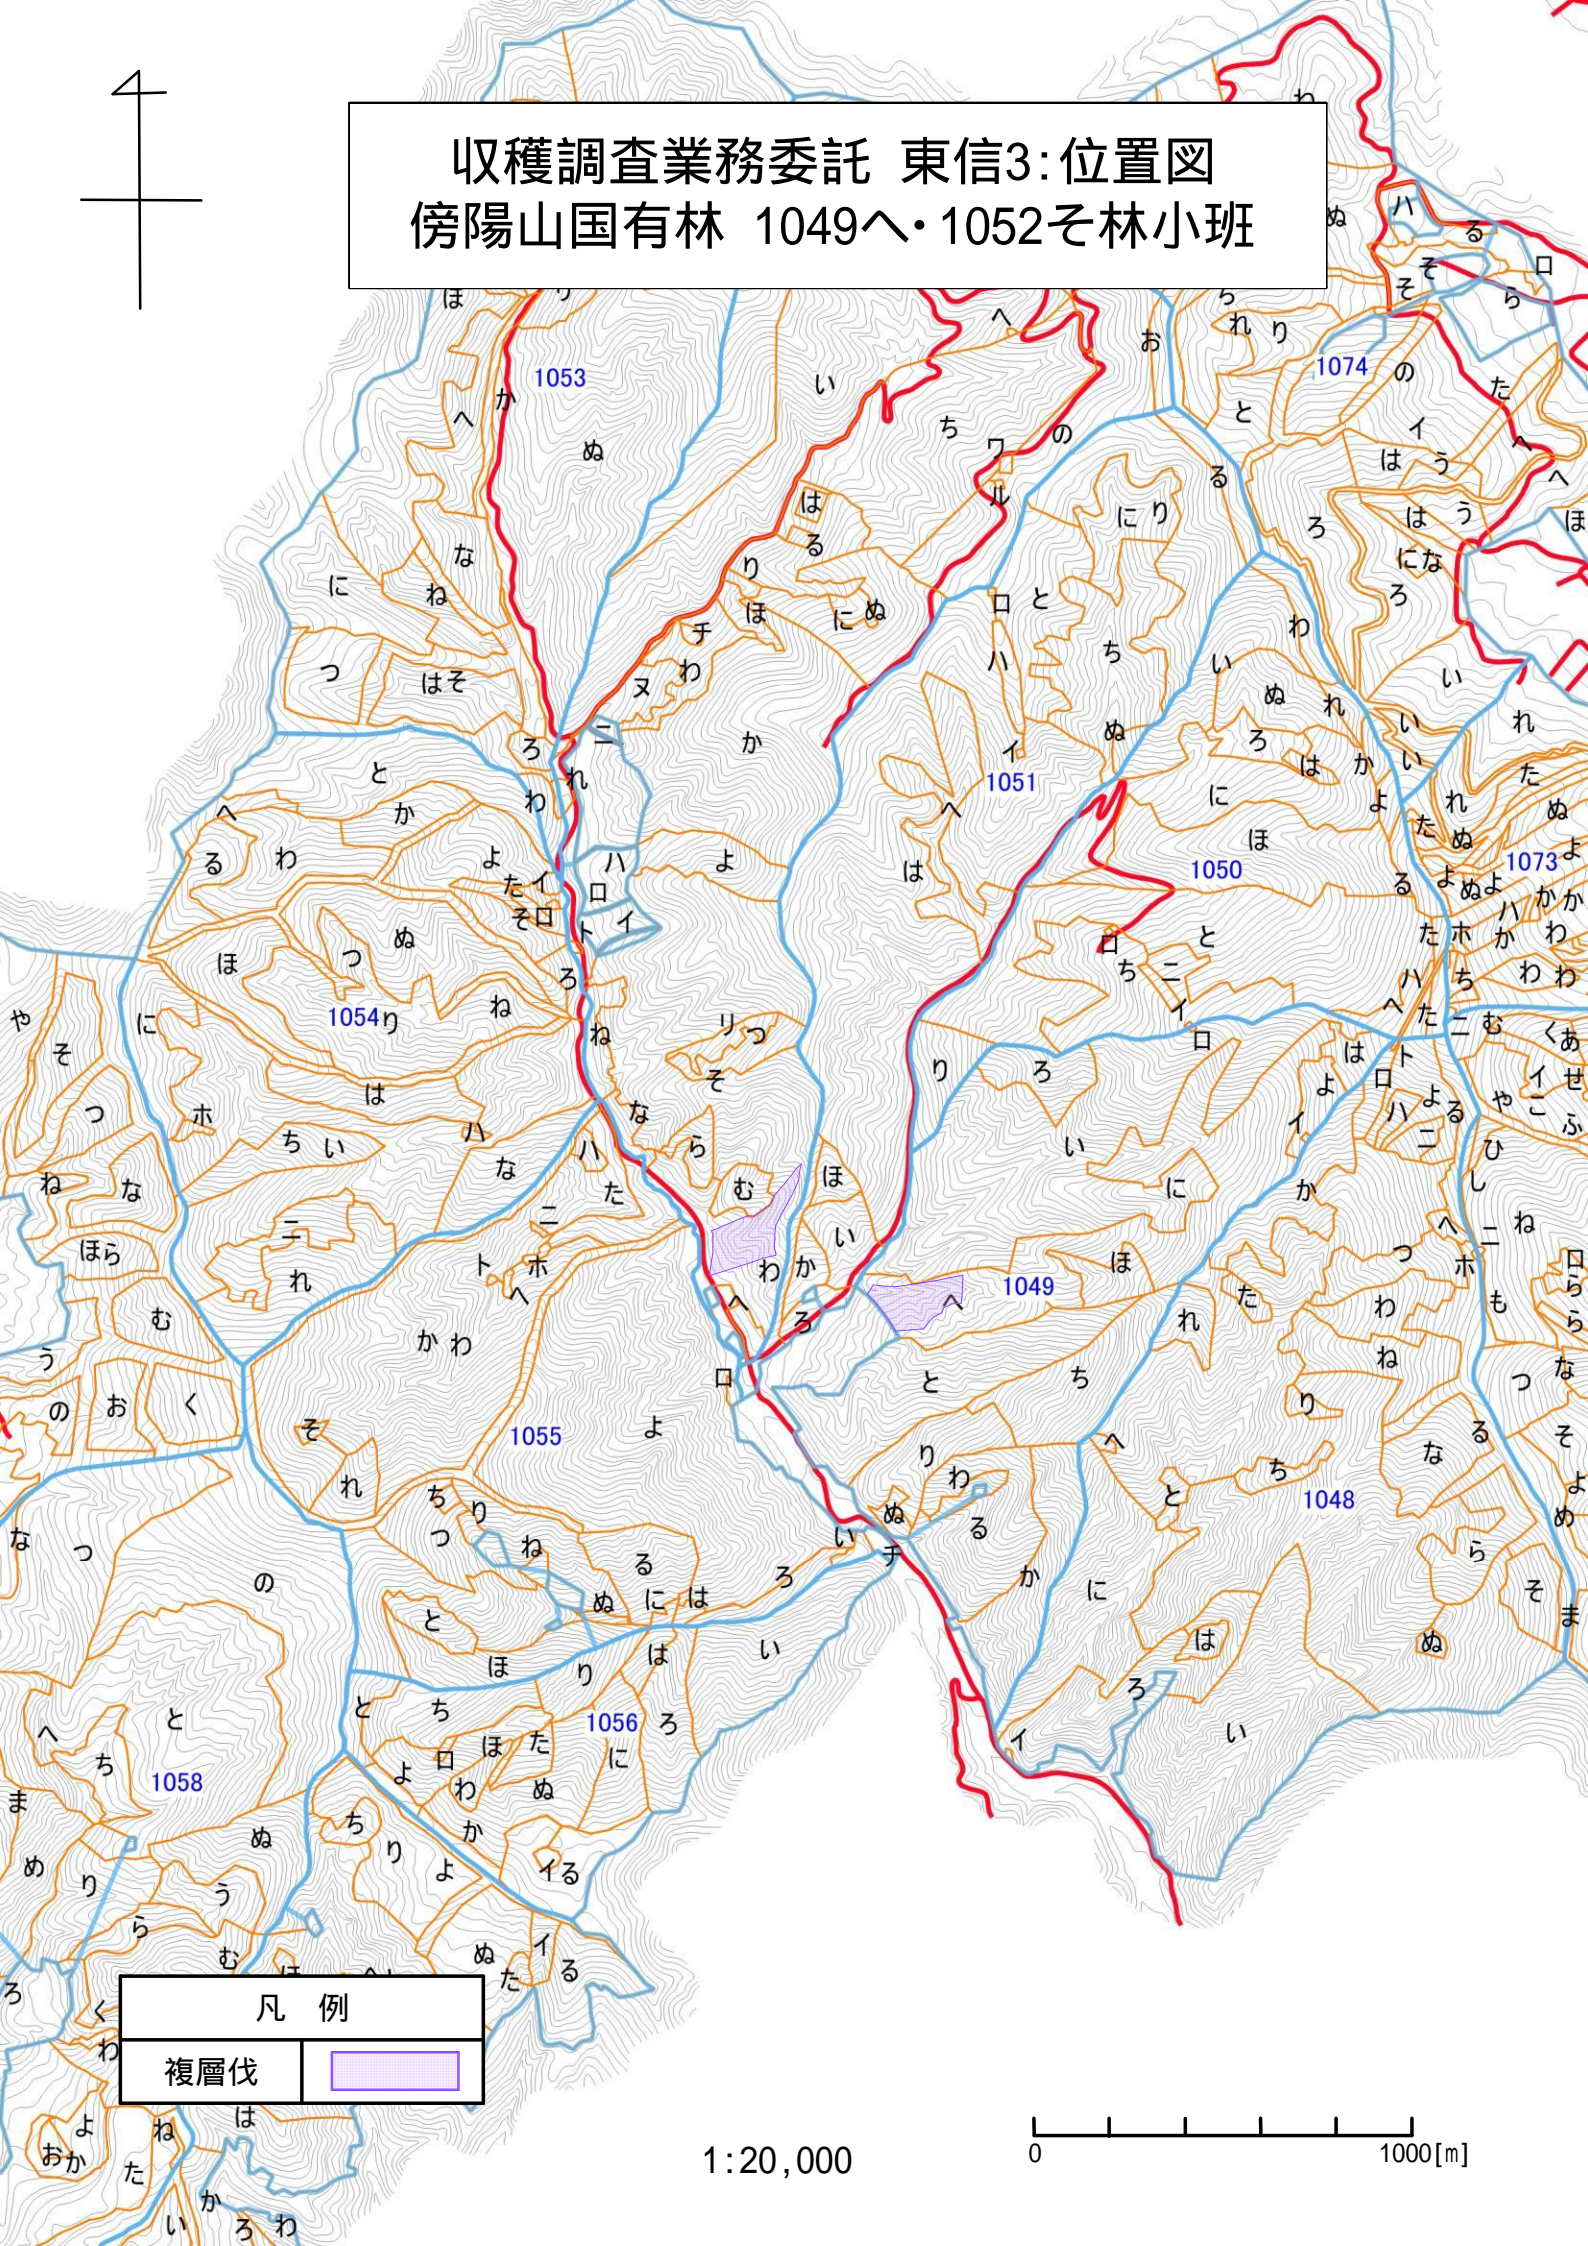

収穫調査業務委託 東信3:位置図
傍陽山国有林 1045ち林小班

凡例	
皆伐	

1:20,000

0 1000[m]

1039

収穫調査業務委託 東信3:基本図
傍陽山国有林 1045ち林小班

凡 例

皆伐

1:5,000

0 250[m]

収穫調査業務委託 東信3:写真
傍陽山国有林 1045ち林小班

1:5,000

収穫調査業務委託 東信3:位置図
傍陽山国有林 1049へ・1052そ林小班

凡例	
複層伐	

1:20,000

収穫調査業務委託 東信3:基本図
傍陽山国有林 1049へ・1052そ林小班

凡例

複層伐	
-----	---

1:5,000

0 250[m]