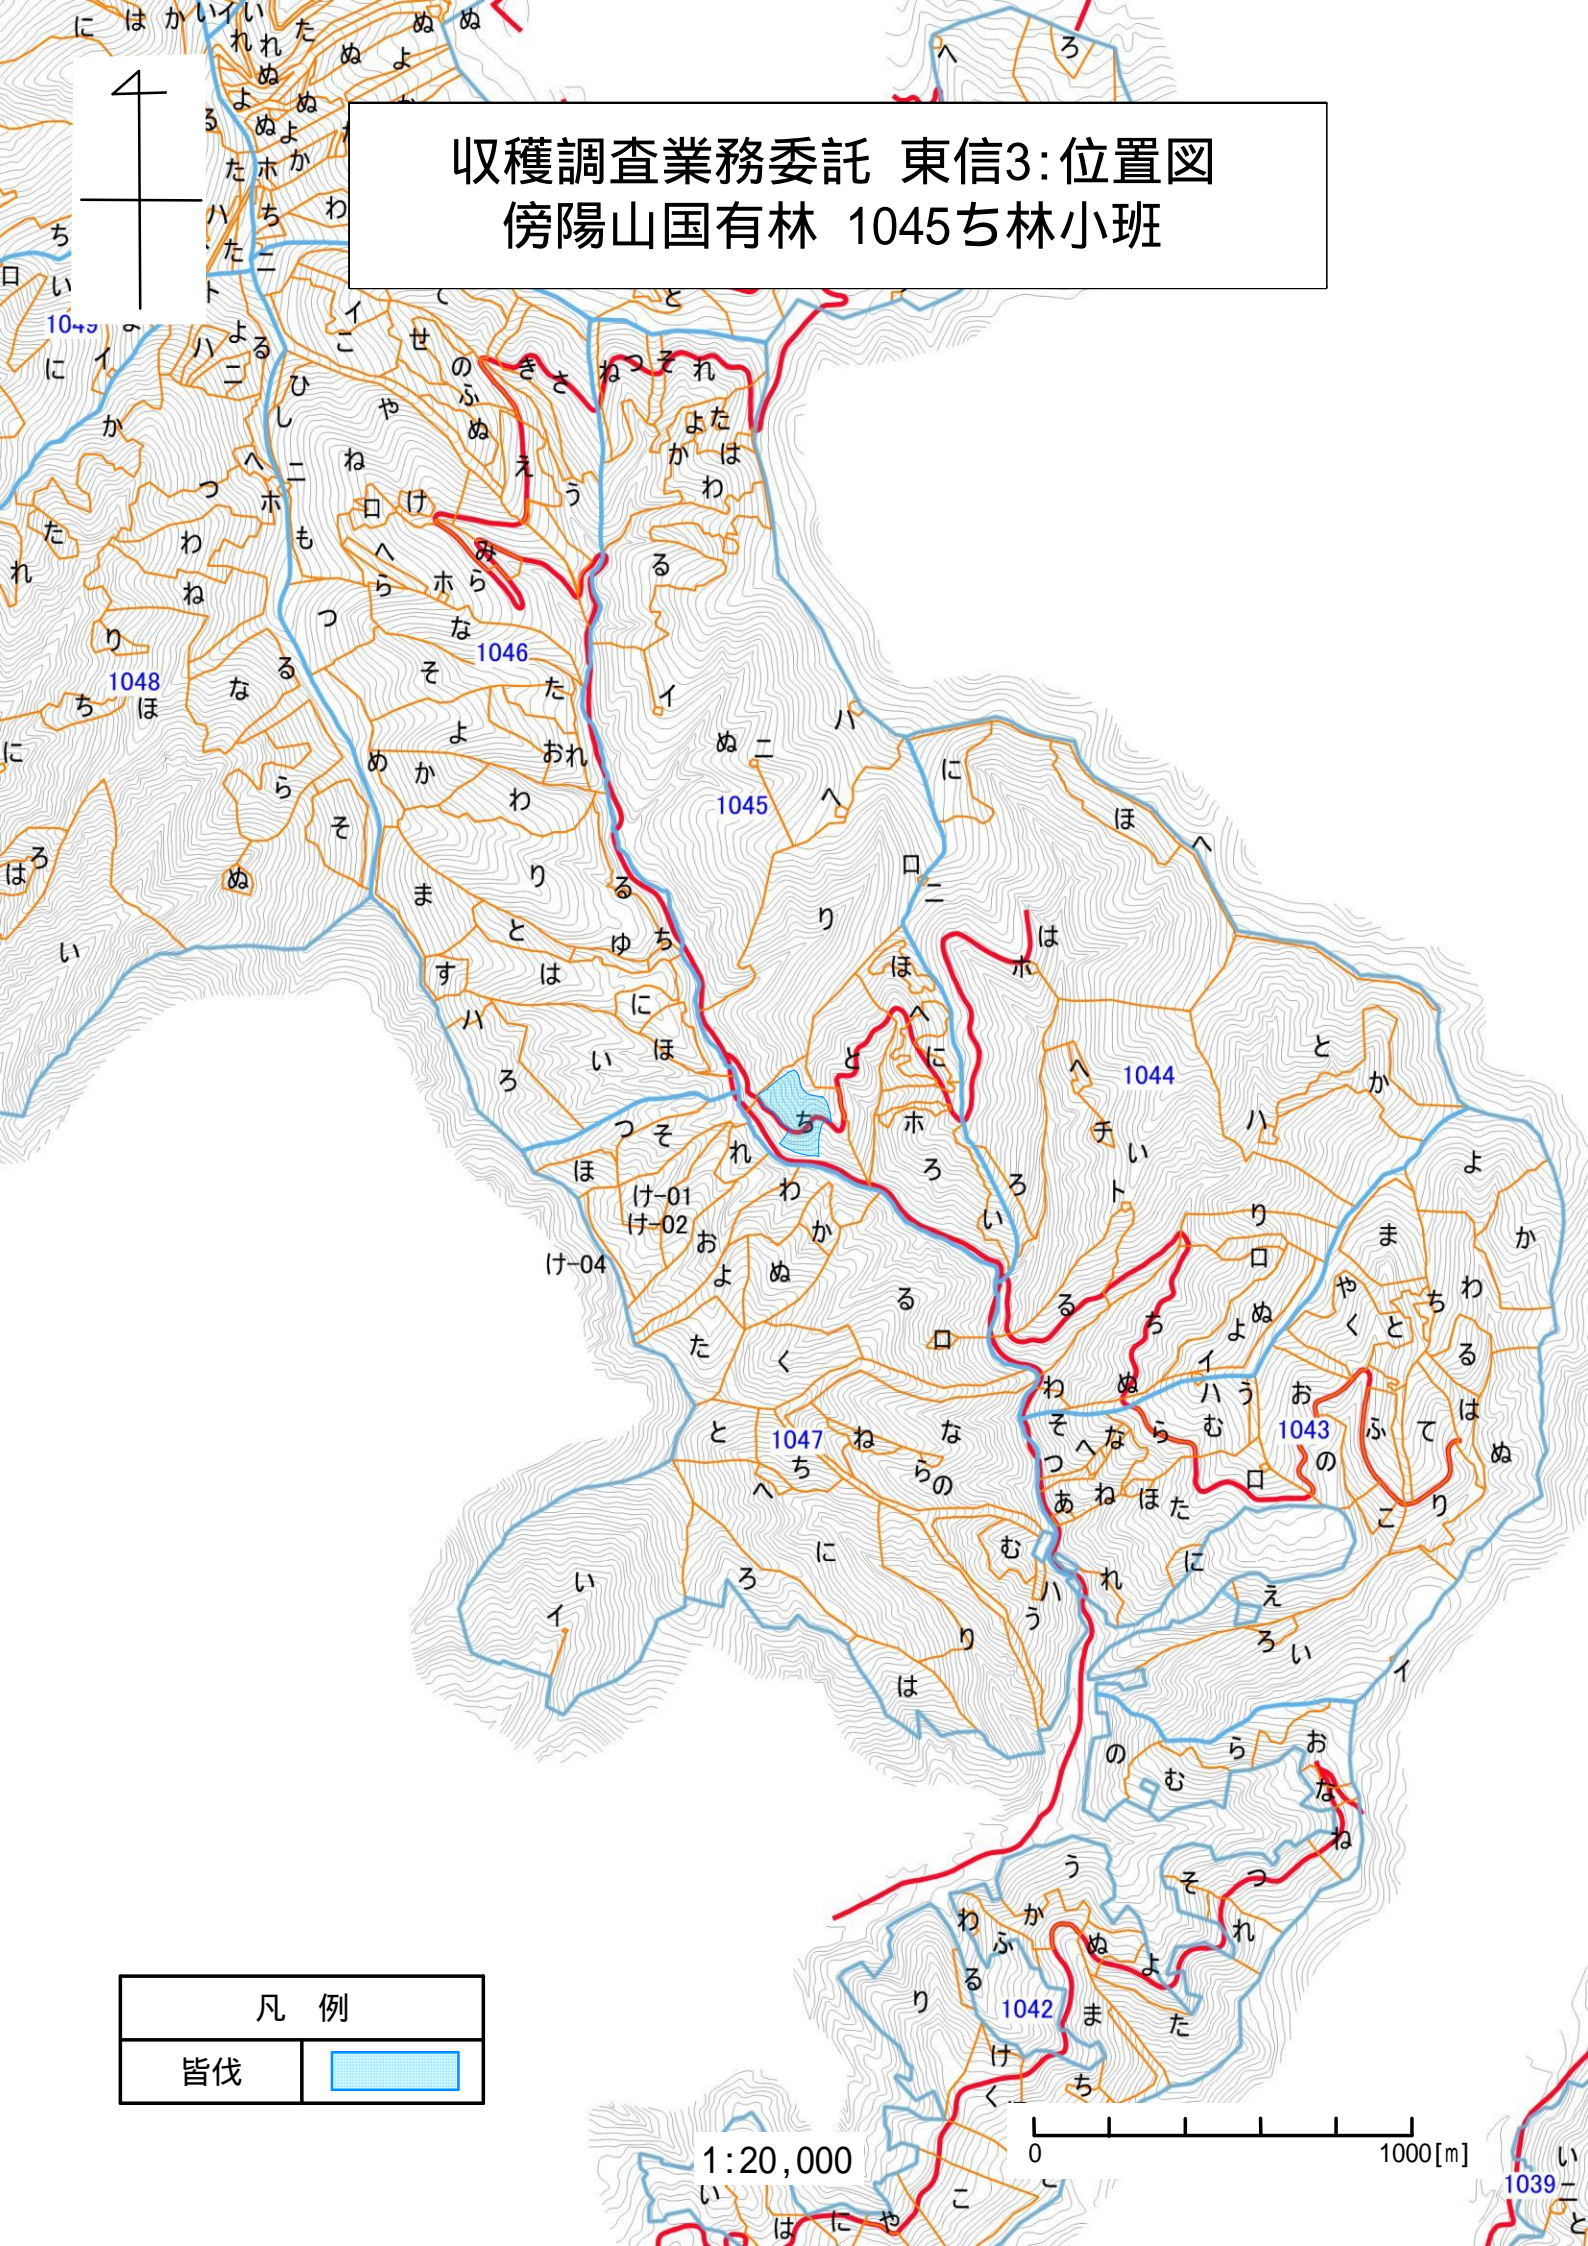

収穫調査業務委託 東信3:位置図
傍陽山国有林 1045ち林小班

凡例	
皆伐	

1:20,000

0 1000[m]

1039

収穫調査業務委託 東信3:基本図
傍陽山国有林 1045ち林小班

凡 例

皆伐

1:5,000

0 250[m]

収穫調査業務委託 東信3:写真
傍陽山国有林 1045ち林小班

1:5,000

収穫調査業務委託 東信3:位置図
傍陽山国有林 1049へ・1052そ林小班

凡例	
複層伐	

1:20,000

収穫調査業務委託 東信3:基本図
傍陽山国有林 1049へ・1052そ林小班

凡例

複層伐	
-----	---

1:5,000

0 250[m]