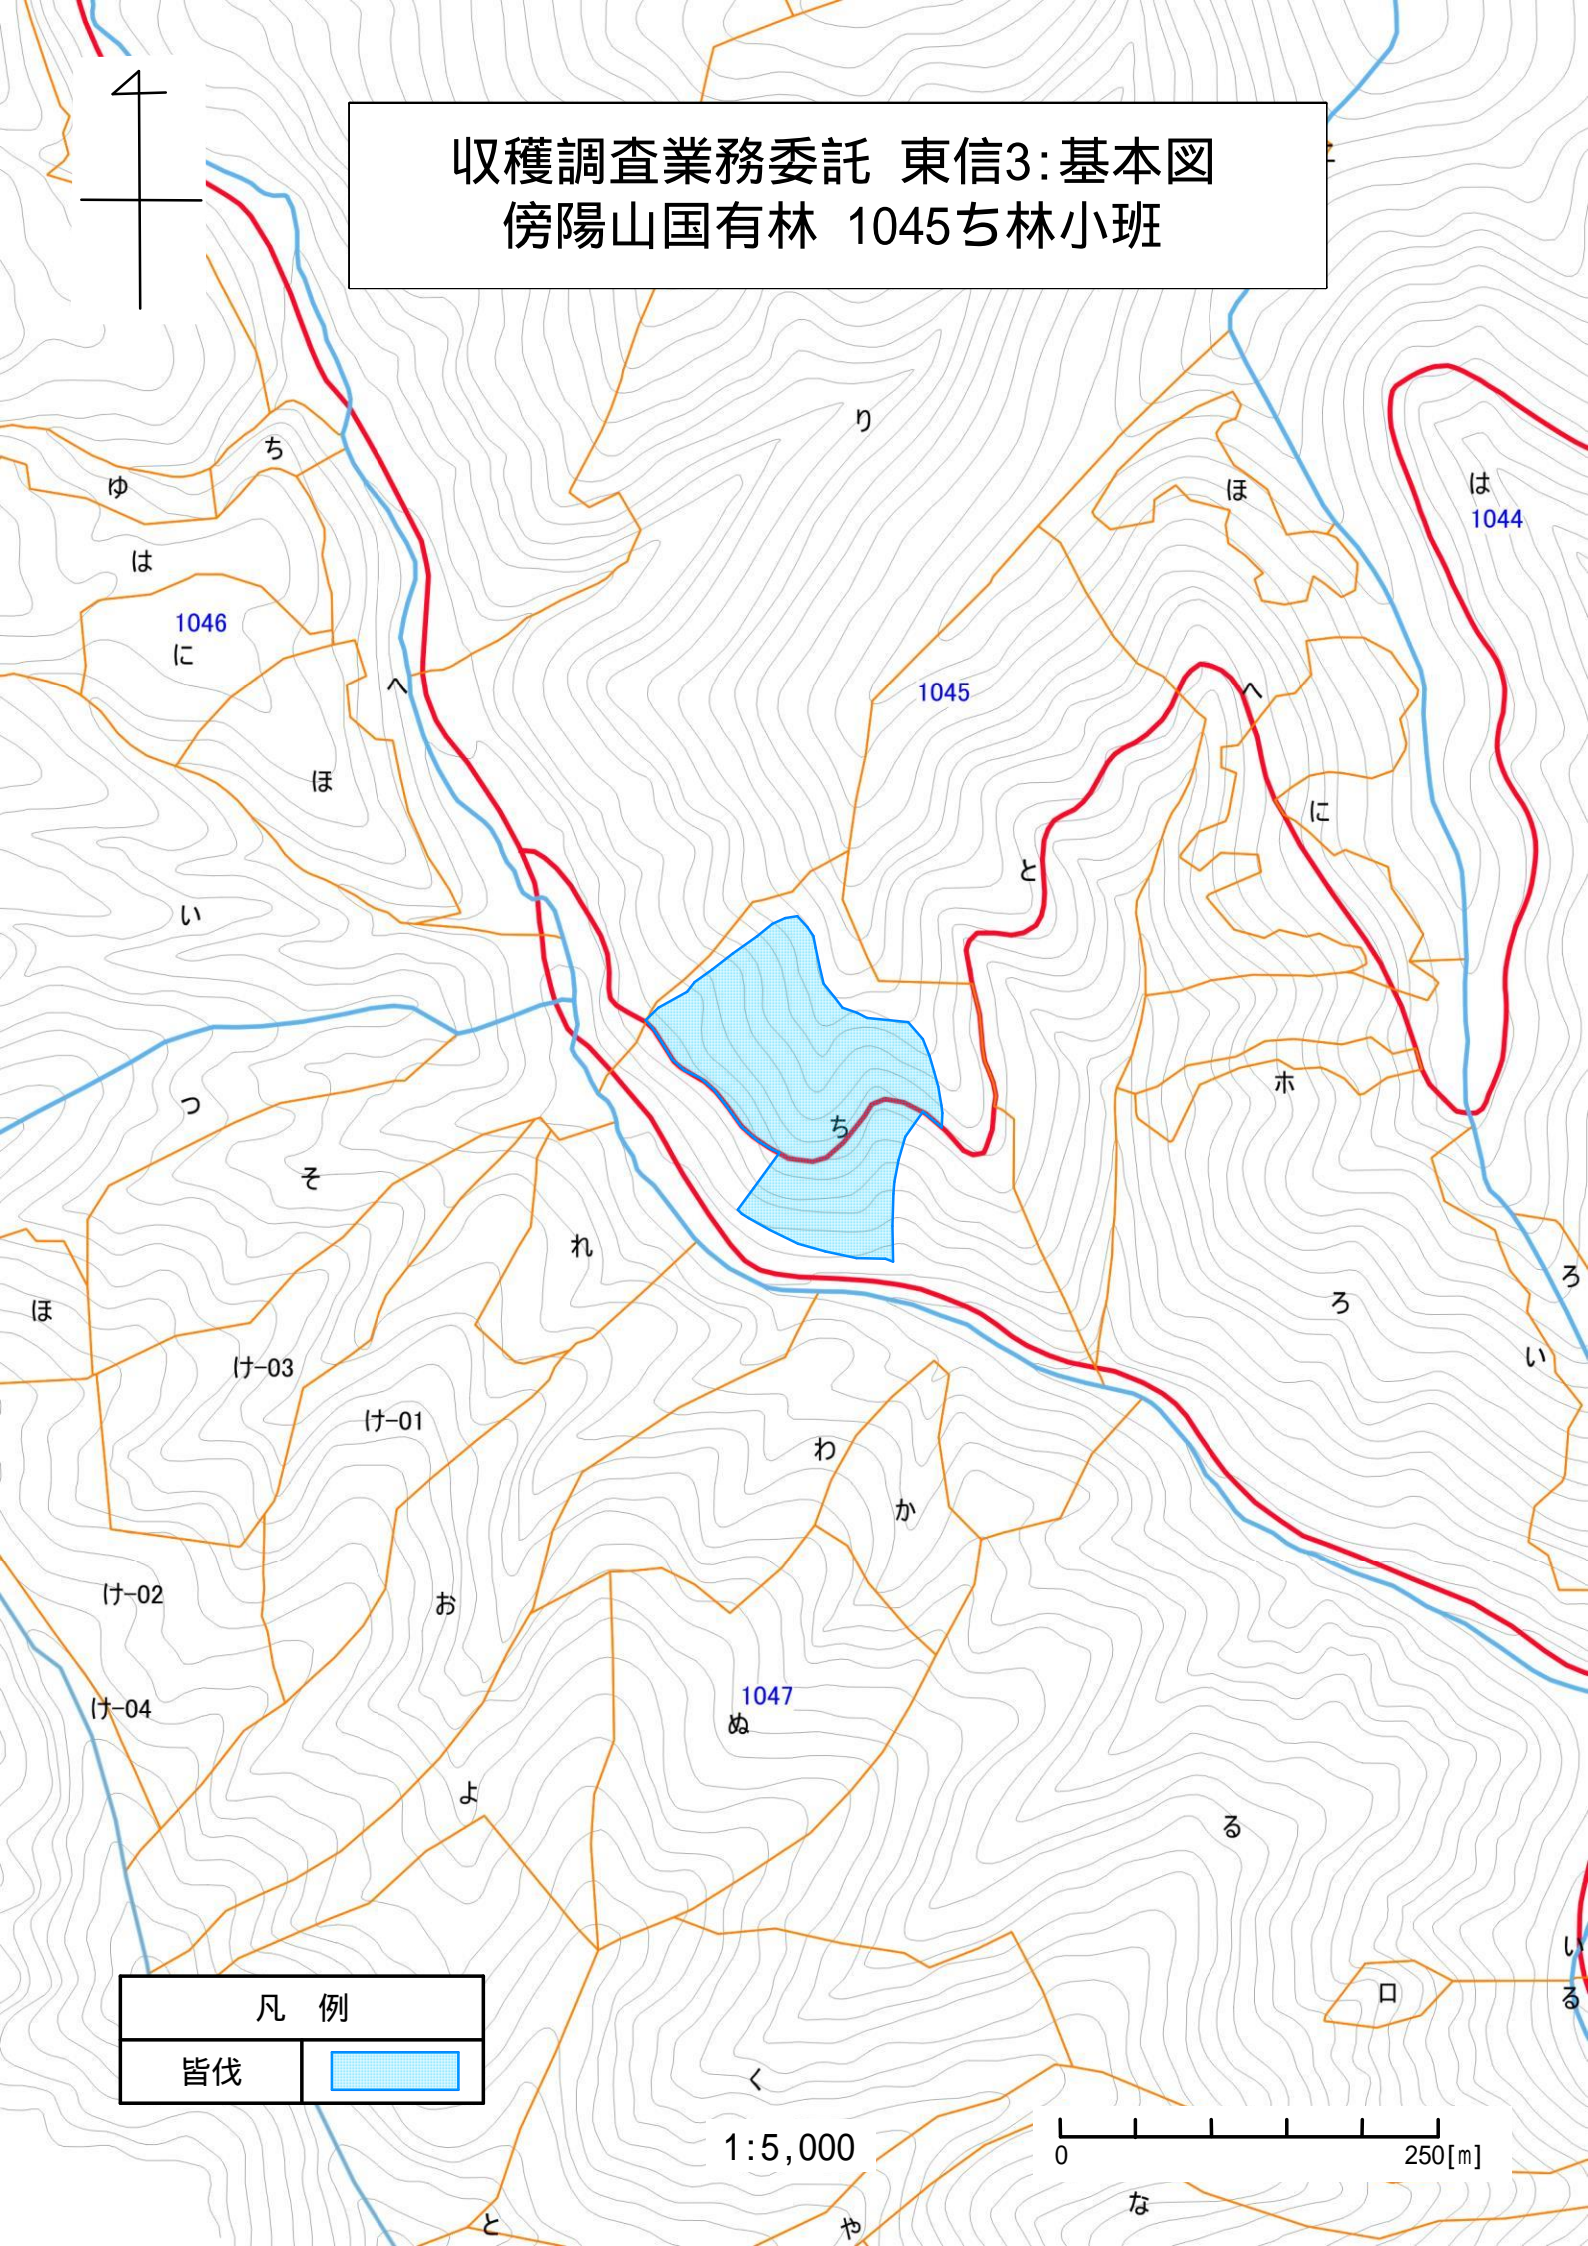

収穫調査業務委託 東信3:位置図
傍陽山国有林 1045ち林小班

凡例	
皆伐	

1:20,000

0 1000[m]

1039

収穫調査業務委託 東信3:基本図
傍陽山国有林 1045ち林小班

凡 例

皆伐

1:5,000

0 250[m]

収穫調査業務委託 東信3:写真
傍陽山国有林 1045ち林小班

1:5,000

収穫調査業務委託 東信3:位置図
傍陽山国有林 1049へ・1052そ林小班

凡例	
複層伐	

1:20,000

収穫調査業務委託 東信3:基本図
傍陽山国有林 1049へ・1052そ林小班

凡例

複層伐	
-----	---

1:5,000

0 250[m]